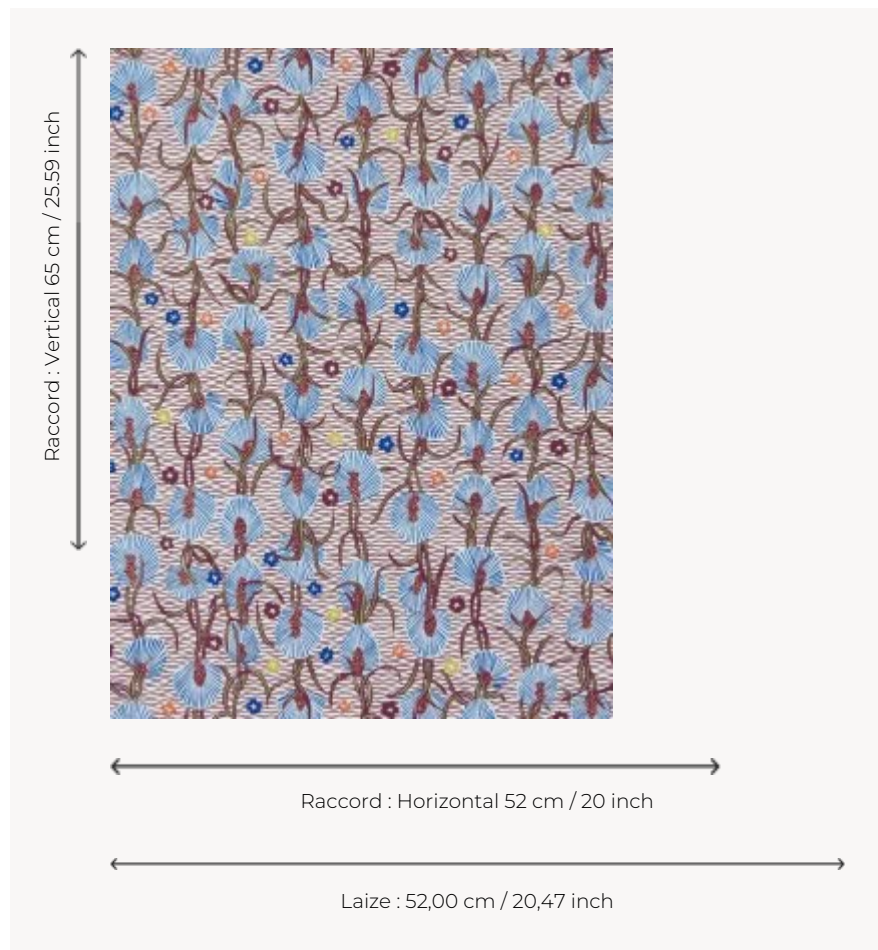

FP545003 WATSONIA

Motif floral évoquant les différentes variétés de watsonia, fleurs d'Afrique du Sud. L'impression au cylindre effet peint main souligne le dessin original.

FP545003 - Ciel

Pierre Frey

| | |
|-----------------------|---|
| TYPE | Papier peints imprimés petites largeurs |
| UNITÉ DE VENTE | Disponible au rouleau de 10,05 mts |
| SUPPORT | INTISSE |
| COMPOSITION | 100 % Intissé |
| LAIZE | 52 cm / 20,47 inch |
| RACCORD | H: 52 cm - 20,00 inch V: 65 cm - 25,59 inch Raccord sauté |
| POIDS | 175 gr / m ² |
| ENTRETIEN |  |
| EMARGEMENT | Emargé |
| POSE/DÉPOSE | Encoller le mur Arrachable à sec |
| CERTIFICATIONS | EUROCLASS B-s1,d0 ASTM E84 Class A |
| NOTES | Bonne solidité à la lumière Décor imprimé en technique traditionnelle |

3 Couleurs

FP545001
Vanille

FP545002
Goyave

FP545003
Ciel