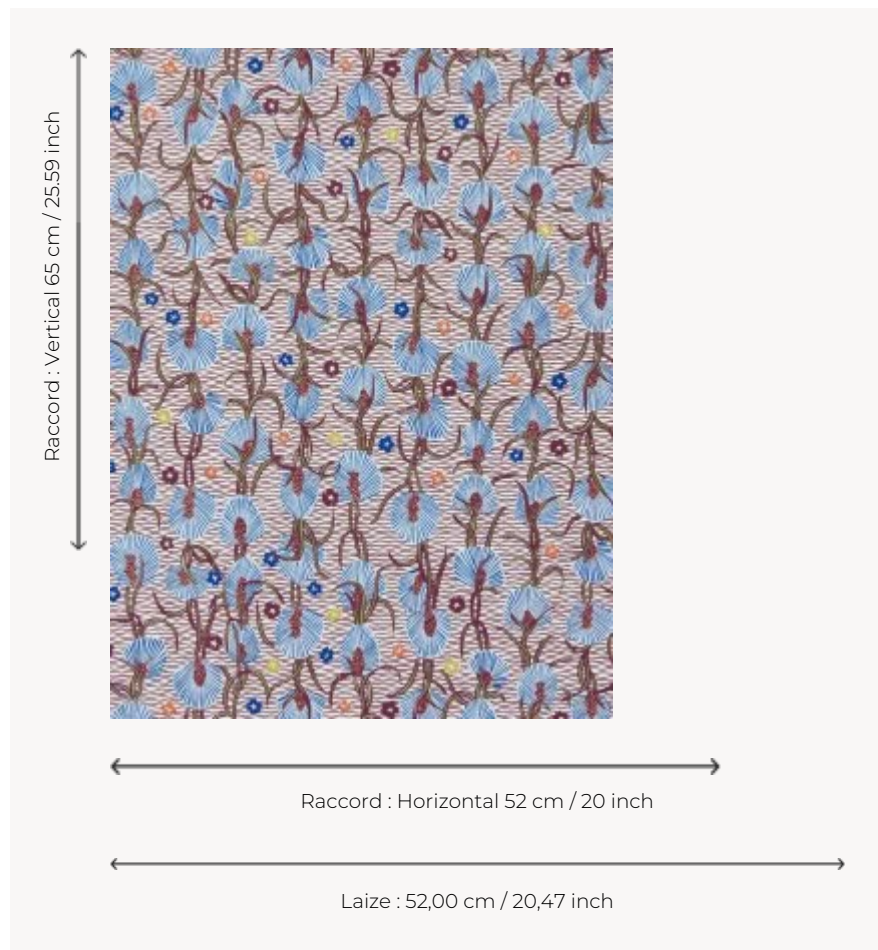

FP545003 WATSONIA

Motif floral évoquant les différentes variétés de watsonia, fleurs d'Afrique du Sud. L'impression au cylindre effet peint main souligne le dessin original.

FP545003 - Ciel

Pierre Frey

TYPE	Papier peints imprimés petites largeurs
UNITÉ DE VENTE	Disponible au rouleau de 10,05 mts
SUPPORT	INTISSE
COMPOSITION	100 % Intissé
LAIZE	52 cm / 20,47 inch
RACCORD	H: 52 cm - 20,00 inch V: 65 cm - 25,59 inch Raccord sauté
POIDS	175 gr / m ²
ENTRETIEN	
EMARGEMENT	Emargé
POSE/DÉPOSE	Encoller le mur Arrachable à sec
CERTIFICATIONS	EUROCLASS B-s1,d0 ASTM E84 Class A
NOTES	Bonne solidité à la lumière Décor imprimé en technique traditionnelle

3 Couleurs

FP545001
Vanille

FP545002
Goyave

FP545003
Ciel