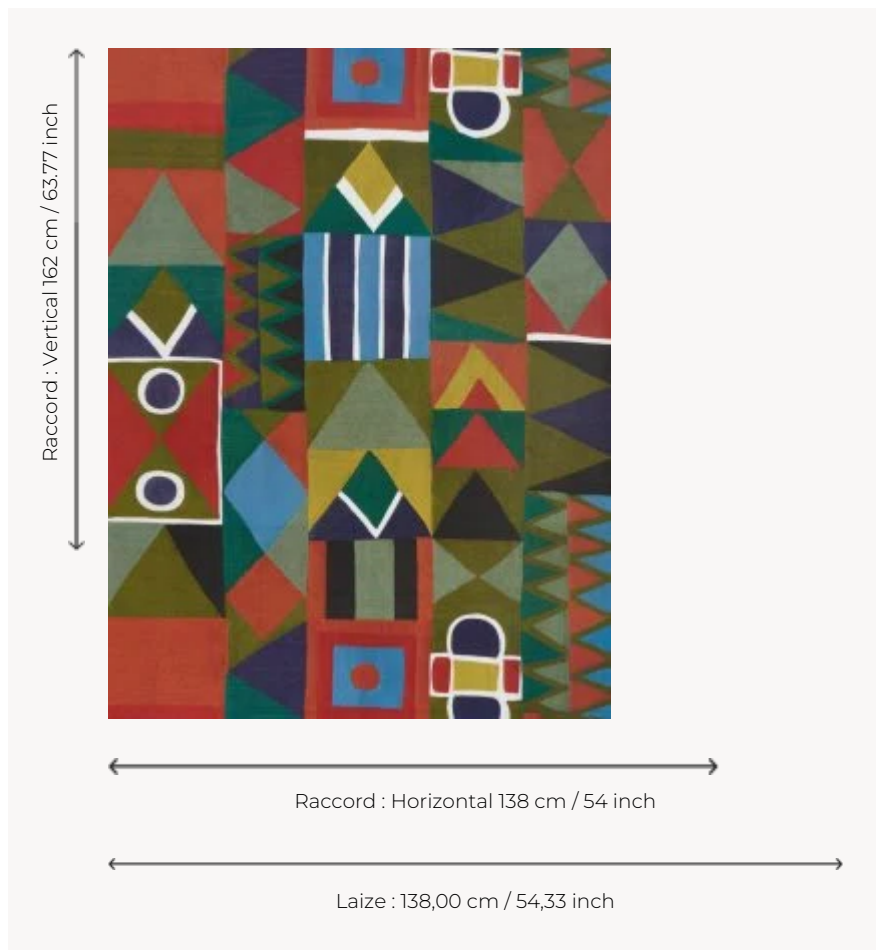

FP546001 NDEBELES

Hommage à l'art des femmes N'débélés. Reflet d'une étoffe totalement brodée sur lin, le papier peint N'débélés imprimé démontre la force de l'art graphique. Existe aussi en tissu sous la référence F3354.

FP546001 - Argile

Pierre Frey

TYPE	Papiers peints imprimés grande largeur
UNITÉ DE VENTE	Disponible au mètre
SUPPORT	INTISSE
COMPOSITION	100 % Intissé
LAIZE	138 cm / 54,33 inch
RACCORD	H: 138 cm - 54,00 inch V: 162 cm - 63,77 inch Raccord sauté
POIDS	180 gr / m ²
ENTRETIEN	
EMARGEMENT	Non émarginé
POSE/DÉPOSE	Encoller le mur Arrachable à sec
CERTIFICATIONS	EUROCLASS B-s1,d0
NOTES	Bonne solidité à la lumière
INFORMATIONS	Utiliser les repères pour faire le raccord lors de la pose. Pose en double coupe

1 Couleurs

FP546001
Argile