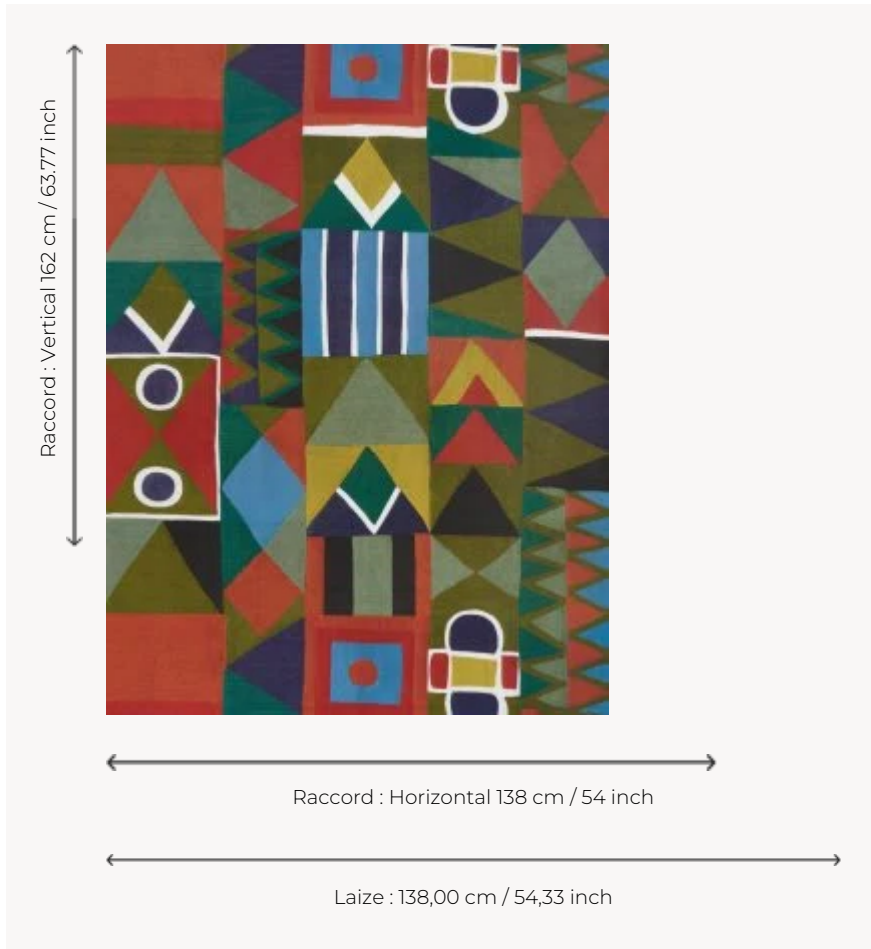

FP546001 NDEBELES

Hommage à l'art des femmes N'débélés. Reflet d'une étoffe totalement brodée sur lin, le papier peint N'débélés imprimé démontre la force de l'art graphique. Existe aussi en tissu sous la référence F3354.

FP546001 - Argile

Pierre Frey

TYPE	Papiers peints imprimés grande largeur
UNITÉ DE VENTE	Disponible au mètre
SUPPORT	INTISSE
COMPOSITION	100 % Intissé
LAIZE	138 cm / 54,33 inch
RACCORD	H: 138 cm - 54,00 inch V: 162 cm - 63,77 inch Raccord sauté
POIDS	180 gr / m ²
ENTRETIEN	
EMARGEMENT	Non émarginé
POSE/DÉPOSE	Encoller le mur Arrachable à sec
CERTIFICATIONS	EUROCLASS B-s1,d0
NOTES	Bonne solidité à la lumière
INFORMATIONS	Utiliser les repères pour faire le raccord lors de la pose. Pose en double coupe

1 Couleurs

FP546001

Argile