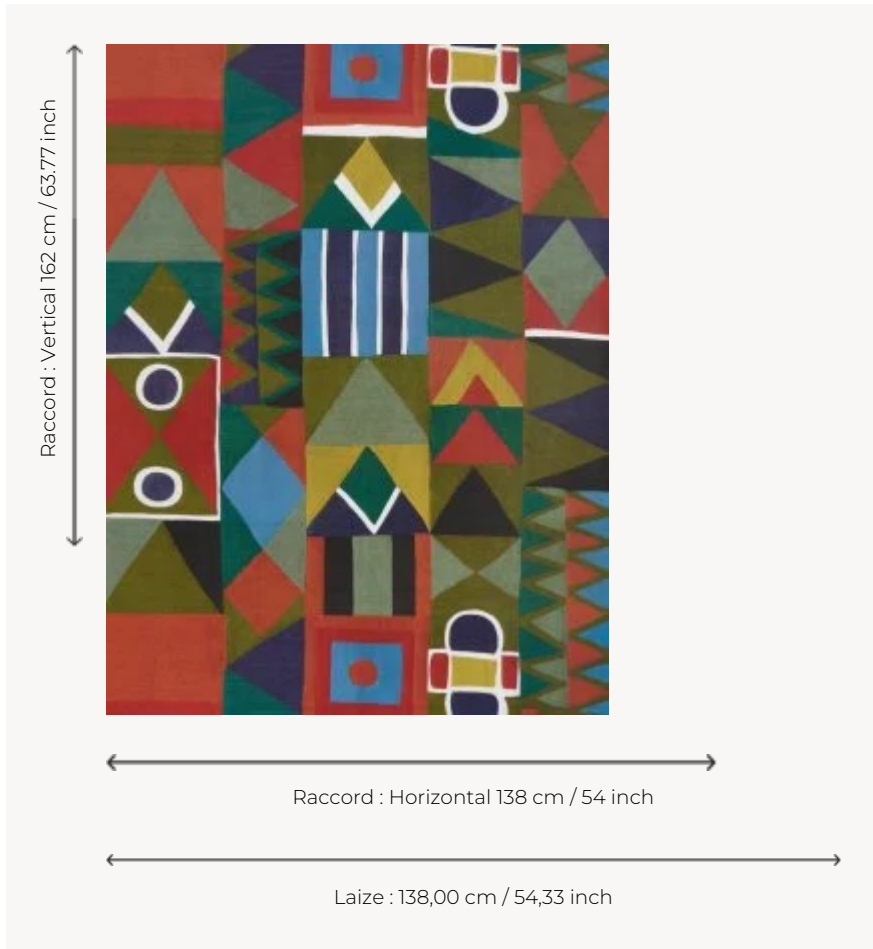

FP546001 NDEBELES

Hommage à l'art des femmes N'débélés. Reflet d'une étoffe totalement brodée sur lin, le papier peint N'débélés imprimé démontre la force de l'art graphique. Existe aussi en tissu sous la référence F3354.

FP546001 - Argile

Pierre Frey

TYPE	Papiers peints imprimés grande largeur
UNITÉ DE VENTE	Disponible au mètre
SUPPORT	INTISSE
COMPOSITION	100 % Intissé
LAIZE	138 cm / 54,33 inch
RACCORD	H: 138 cm - 54,00 inch V: 162 cm - 63,77 inch Raccord sauté
POIDS	180 gr / m ²
ENTRETIEN	
EMARGEMENT	Non émarginé
POSE/DÉPOSE	Encoller le mur Arrachable à sec
CERTIFICATIONS	EUROCLASS B-s1,d0
NOTES	Bonne solidité à la lumière
INFORMATIONS	Utiliser les repères pour faire le raccord lors de la pose. Pose en double coupe

1 Couleurs

FP546001
Argile