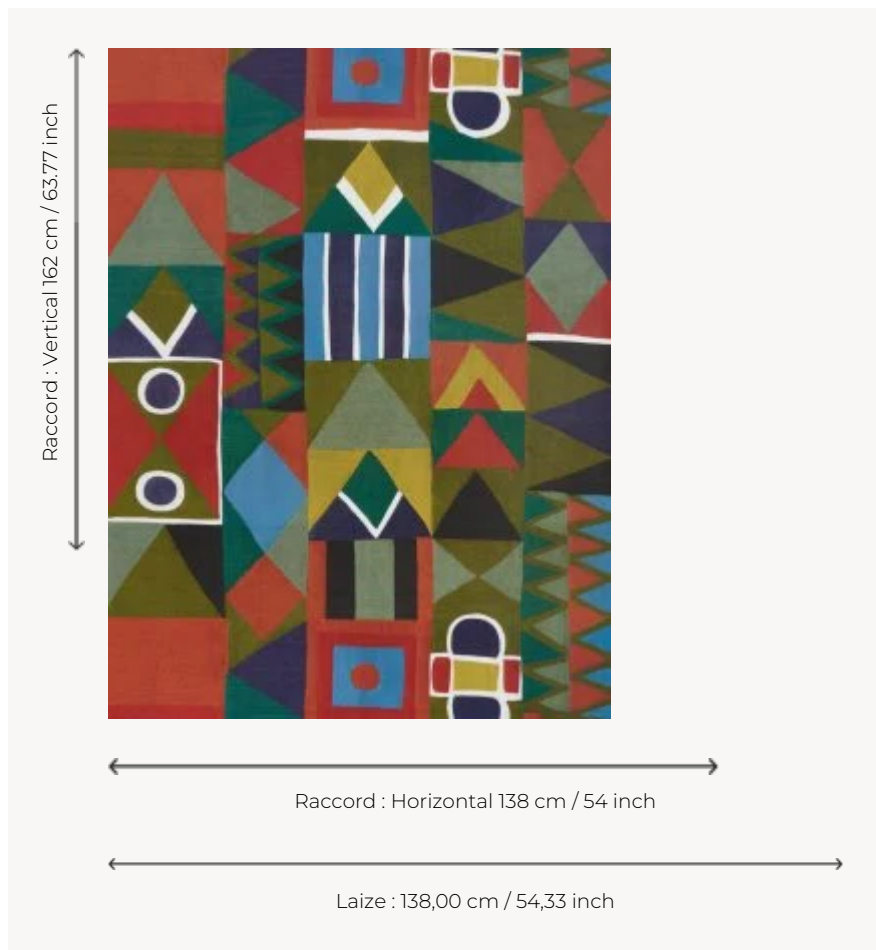

FP546001 NDEBELES

Hommage à l'art des femmes N'débélés. Reflet d'une étoffe totalement brodée sur lin, le papier peint N'débélés imprimé démontre la force de l'art graphique. Existe aussi en tissu sous la référence F3354.

FP546001 - Argile

Pierre Frey

TYPE	Papiers peints imprimés grande largeur
UNITÉ DE VENTE	Disponible au mètre
SUPPORT	INTISSE
COMPOSITION	100 % Intissé
LAIZE	138 cm / 54,33 inch
RACCORD	H: 138 cm - 54,00 inch V: 162 cm - 63,77 inch Raccord sauté
POIDS	180 gr / m ²
ENTRETIEN	
EMARGEMENT	Non émarginé
POSE/DÉPOSE	Encoller le mur Arrachable à sec
CERTIFICATIONS	EUROCLASS B-s1,d0
NOTES	Bonne solidité à la lumière
INFORMATIONS	Utiliser les repères pour faire le raccord lors de la pose. Pose en double coupe

1 Couleurs

FP546001

Argile