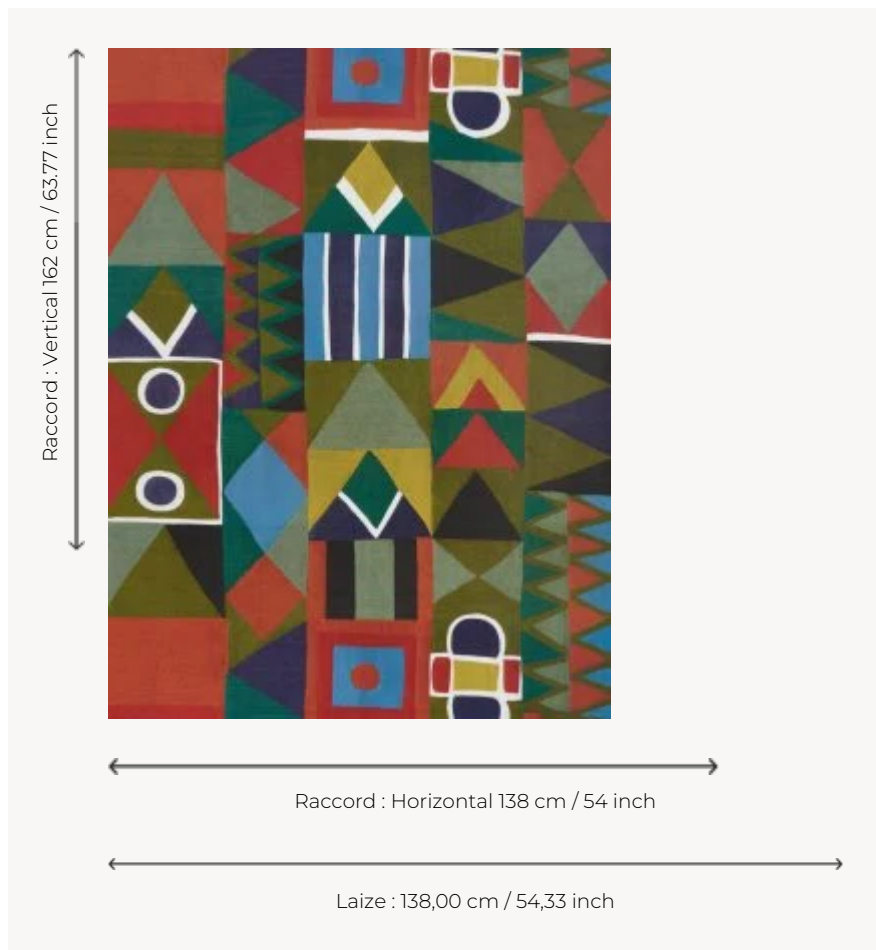

FP546001 NDEBELES

Hommage à l'art des femmes N'débélés. Reflet d'une étoffe totalement brodée sur lin, le papier peint N'débélés imprimé démontre la force de l'art graphique. Existe aussi en tissu sous la référence F3354.

FP546001 - Argile

Pierre Frey

TYPE	Papiers peints imprimés grande largeur
UNITÉ DE VENTE	Disponible au mètre
SUPPORT	INTISSE
COMPOSITION	100 % Intissé
LAIZE	138 cm / 54,33 inch
RACCORD	H: 138 cm - 54,00 inch V: 162 cm - 63,77 inch Raccord sauté
POIDS	180 gr / m²
ENTRETIEN	
EMARGEMENT	Non émarginé
POSE/DÉPOSE	Encoller le mur Arrachable à sec
CERTIFICATIONS	EUROCLASS B-s1,d0
NOTES	Bonne solidité à la lumière
INFORMATIONS	Utiliser les repères pour faire le raccord lors de la pose. Pose en double coupe