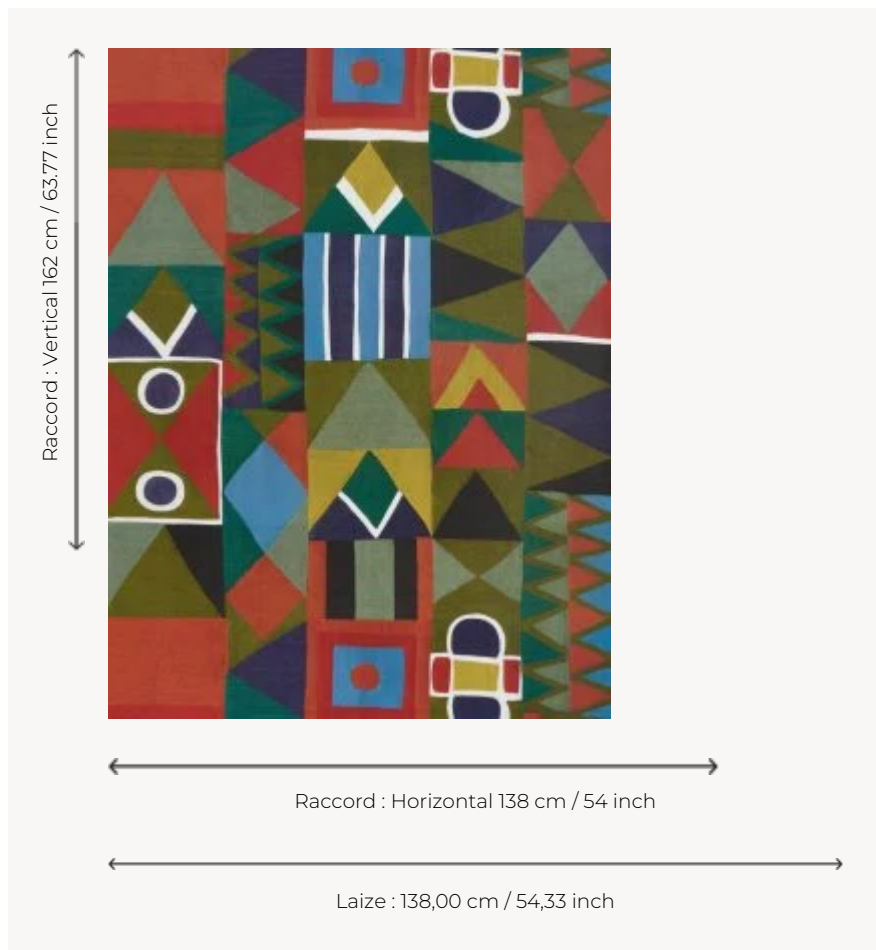

## FP546001 NDEBELES

Hommage à l'art des femmes N'débélés. Reflet d'une étoffe totalement brodée sur lin, le papier peint N'débélés imprimé démontre la force de l'art graphique. Existe aussi en tissu sous la référence F3354.

### Pierre Frey

<b>TYPE</b>	Papiers peints imprimés grande largeur
<b>UNITÉ DE VENTE</b>	Disponible au mètre
<b>SUPPORT</b>	INTISSE
<b>COMPOSITION</b>	100 % Intissé
<b>LAIZE</b>	138 cm / 54,33 inch
<b>RACCORD</b>	H: 138 cm - 54,00 inch V: 162 cm - 63,77 inch Raccord sauté
<b>POIDS</b>	180 gr / m <sup>2</sup>
<b>ENTRETIEN</b>	
<b>EMARGEMENT</b>	Non émarginé
<b>POSE/DÉPOSE</b>	Encoller le mur Arrachable à sec
<b>CERTIFICATIONS</b>	EUROCLASS B-s1,d0
<b>NOTES</b>	Bonne solidité à la lumière
<b>INFORMATIONS</b>	Utiliser les repères pour faire le raccord lors de la pose. Pose en double coupe

# 1 Couleurs

FP546001  
Argile