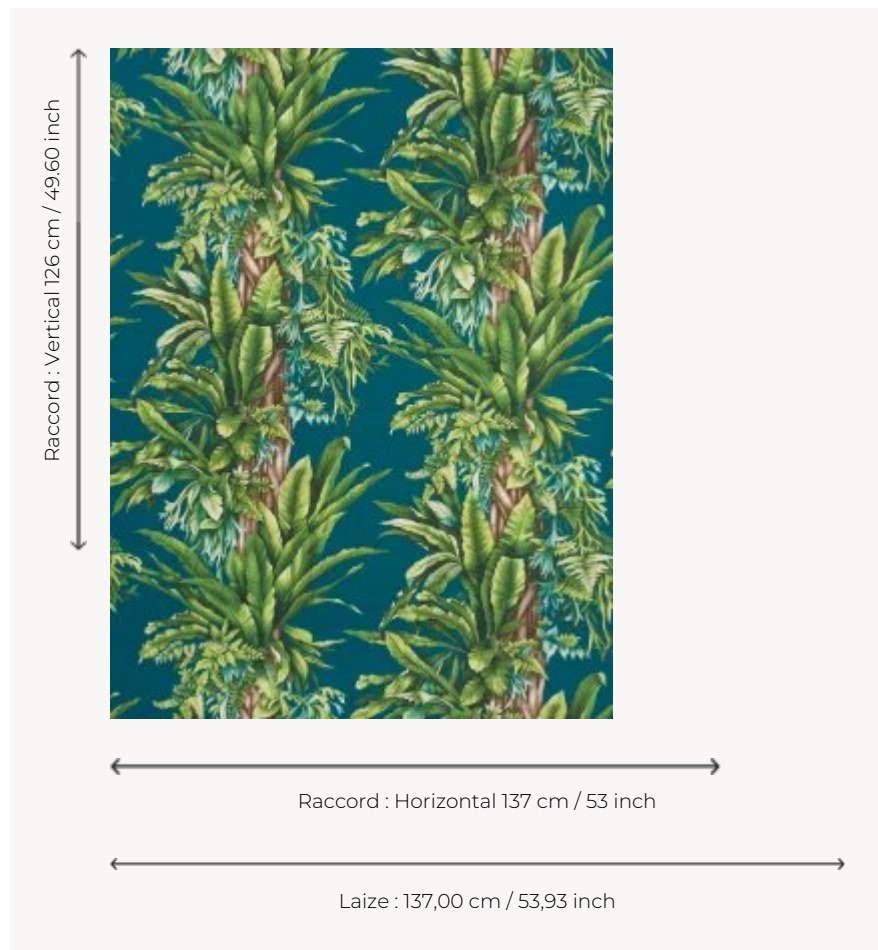

## FP548002 PACHIRA

Motif spectaculaire de lianas, arbres caractéristiques des forêts d'Afrique du Sud, imprimé sur intissé mat. Existe en version noir et blanc sous la référence FP549 et en tissu sous la référence F3368.

### Pierre Frey

<b>TYPE</b>	Papiers peints imprimés grande largeur
<b>UNITÉ DE VENTE</b>	Disponible au mètre
<b>SUPPORT</b>	INTISSE
<b>COMPOSITION</b>	100 % Intissé
<b>LAIZE</b>	137 cm / 53,93 inch
<b>RACCORD</b>	H: 137 cm - 53,00 inch V: 126 cm - 49,60 inch Raccord droit
<b>POIDS</b>	157 gr / m <sup>2</sup>
<b>ENTRETIEN</b>	
<b>EMARGEMENT</b>	Pré-émargé
<b>POSE/DÉPOSE</b>	Encoller le mur Arrachable au mouillé
<b>CERTIFICATIONS</b>	EUROCLASS B-s1,d0
<b>INFORMATIONS</b>	Utiliser les repères pour faire le raccord lors de la pose. Pose en double coupe

# 1 Couleurs

FP548002  
Petrole