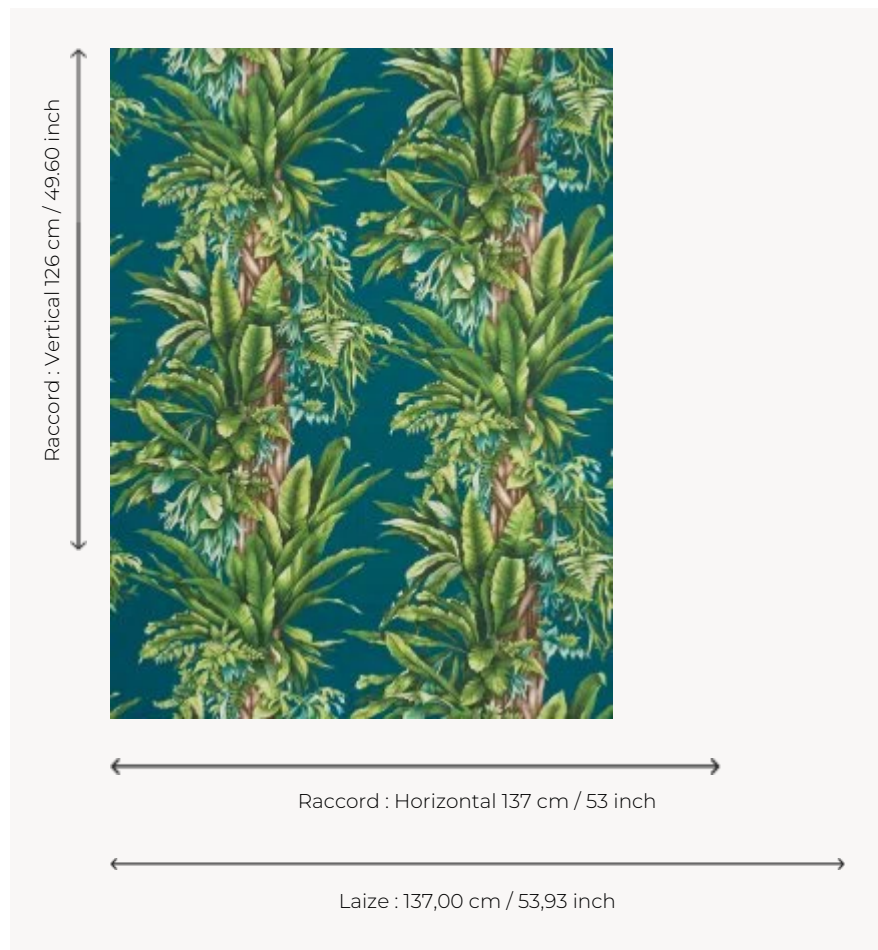

FP548002 PACHIRA

Motif spectaculaire de lianas, arbres caractéristiques des forêts d'Afrique du Sud, imprimé sur intissé mat. Existe en version noir et blanc sous la référence FP549 et en tissu sous la référence F3368.

FP548002 - Petrole

Pierre Frey

TYPE	Papiers peints imprimés grande largeur
UNITÉ DE VENTE	Disponible au mètre
SUPPORT	INTISSE
COMPOSITION	100 % Intissé
LAIZE	137 cm / 53,93 inch
RACCORD	H: 137 cm - 53,00 inch V: 126 cm - 49,60 inch Raccord droit
POIDS	157 gr / m ²
ENTRETIEN	
EMARGEMENT	Pré-émargé
POSE/DÉPOSE	Encoller le mur Arrachable au mouillé
CERTIFICATIONS	EUROCLASS B-s1,d0
INFORMATIONS	Utiliser les repères pour faire le raccord lors de la pose. Pose en double coupe

1 Couleurs

FP548002
Petrole