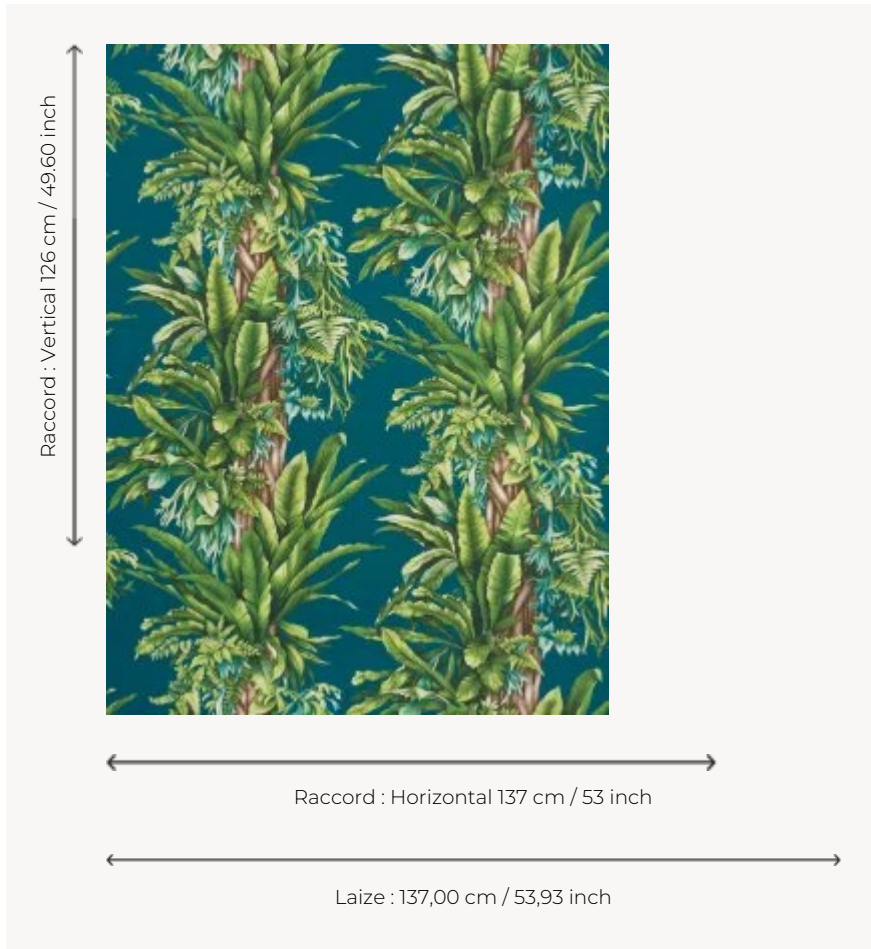

FP548002 PACHIRA

Motif spectaculaire de lianas, arbres caractéristiques des forêts d'Afrique du Sud, imprimé sur intissé mat. Existe en version noir et blanc sous la référence FP549 et en tissu sous la référence F3368.

FP548002 - Petrole

Pierre Frey

TYPE	Papiers peints imprimés grande largeur
UNITÉ DE VENTE	Disponible au mètre
SUPPORT	INTISSE
COMPOSITION	100 % Intissé
LAIZE	137 cm / 53,93 inch
RACCORD	H: 137 cm - 53,00 inch V: 126 cm - 49,60 inch Raccord droit
POIDS	157 gr / m ²
ENTRETIEN	
EMARGEMENT	Pré-émargé
POSE/DÉPOSE	Encoller le mur Arrachable au mouillé
CERTIFICATIONS	EUROCLASS B-s1,d0
INFORMATIONS	Utiliser les repères pour faire le raccord lors de la pose. Pose en double coupe

1 Couleurs

FP548002
Petrole