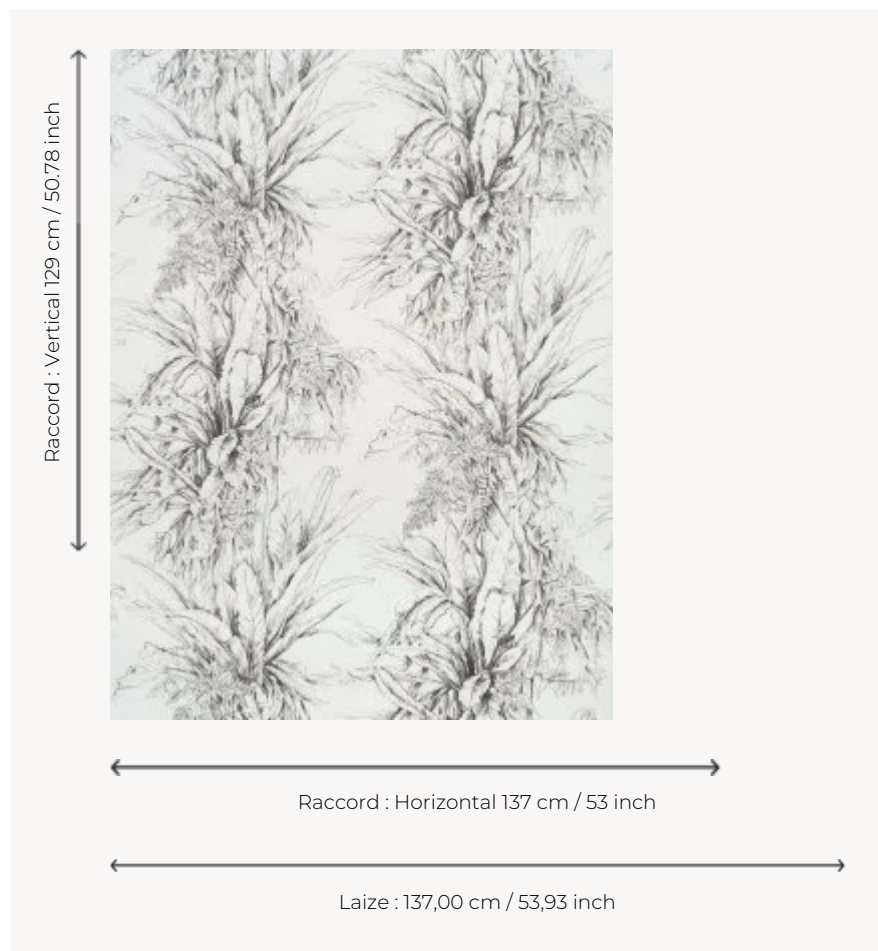

# FP549001 JALAPAO

Motif spectaculaire de lianas, arbres caractéristiques des forêts d'Afrique du Sud, dans un traitement plus artistique, comme crayonné. Imprimé en grande largeur sur intissé mat, il rappelle le carnet de croquis de l'artiste. Existe également en couleur sous la référence FP548 et en tissu (F3369).

## Pierre Frey

<b>TYPE</b>	Papiers peints imprimés grande largeur
<b>UNITÉ DE VENTE</b>	Disponible au mètre
<b>SUPPORT</b>	INTISSE
<b>COMPOSITION</b>	100 % Intissé
<b>LAIZE</b>	137 cm / 53,93 inch
<b>RACCORD</b>	H: 137 cm - 53,00 inch V: 129 cm - 50,78 inch Raccord droit
<b>POIDS</b>	157 gr / m <sup>2</sup>
<b>ENTRETIEN</b>	
<b>EMARGEMENT</b>	Pré-émargé
<b>POSE/DÉPOSE</b>	Encoller le mur Arrachable au mouillé
<b>CERTIFICATIONS</b>	EUROCLASS B-s1,d0
<b>INFORMATIONS</b>	Utiliser les repères pour faire le raccord lors de la pose. Pose en double coupe