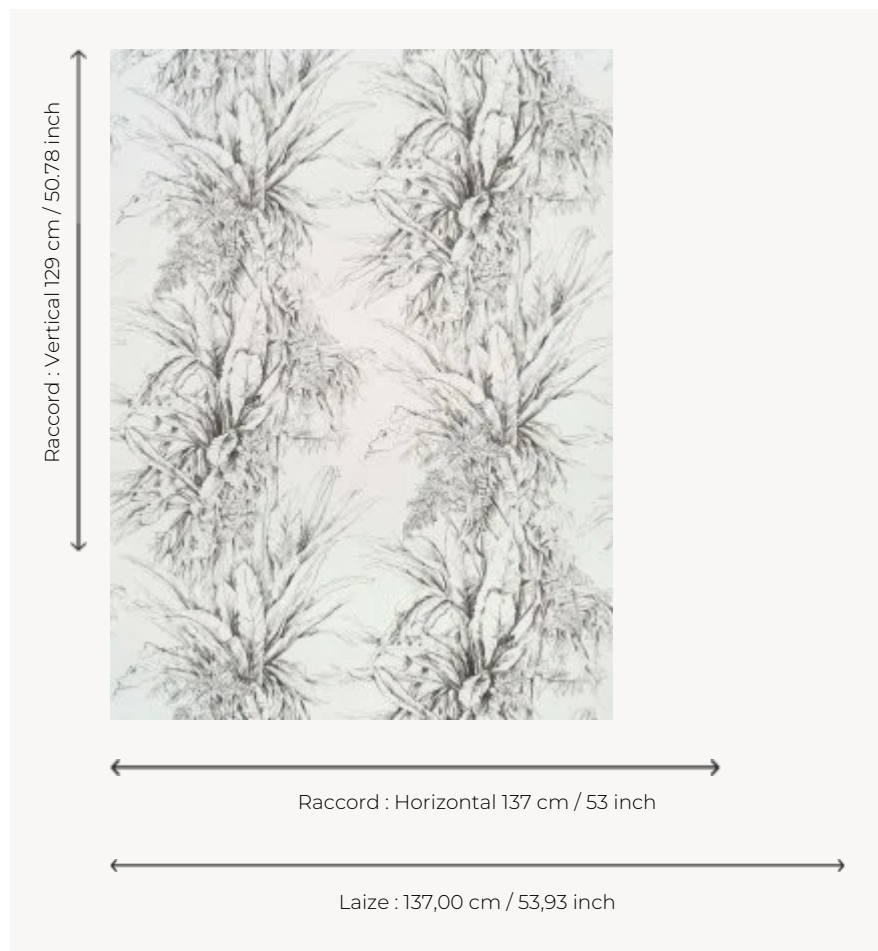

FP549001 JALAPAO

Motif spectaculaire de lianas, arbres caractéristiques des forêts d'Afrique du Sud, dans un traitement plus artistique, comme crayonné. Imprimé en grande largeur sur intissé mat, il rappelle le carnet de croquis de l'artiste. Existe également en couleur sous la référence FP548 et en tissu (F3369).

FP549001 - Fusain

Pierre Frey

TYPE	Papiers peints imprimés grande largeur
UNITÉ DE VENTE	Disponible au mètre
SUPPORT	INTISSE
COMPOSITION	100 % Intissé
LAIZE	137 cm / 53,93 inch
RACCORD	H: 137 cm - 53,00 inch V: 129 cm - 50,78 inch Raccord droit
POIDS	157 gr / m ²
ENTRETIEN	
EMARGEMENT	Pré-émargé
POSE/DÉPOSE	Encoller le mur Arrachable au mouillé
CERTIFICATIONS	EUROCLASS B-s1,d0
INFORMATIONS	Utiliser les repères pour faire le raccord lors de la pose. Pose en double coupe