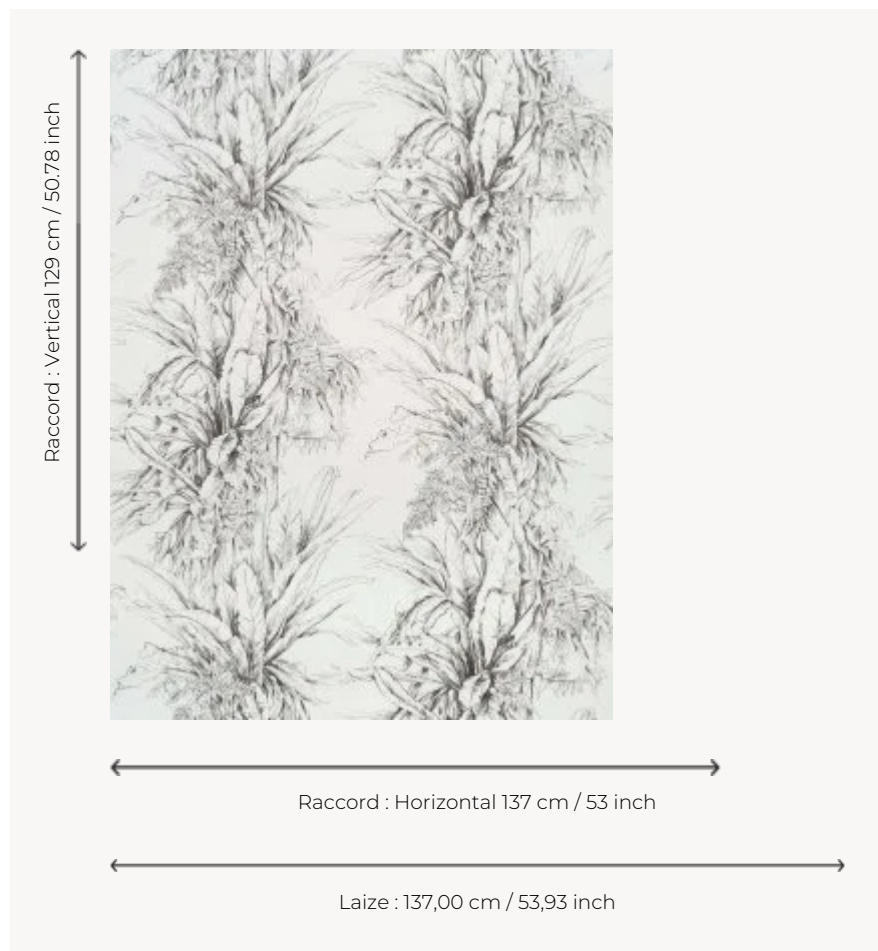

FP549001 JALAPAO

Motif spectaculaire de lianas, arbres caractéristiques des forêts d'Afrique du Sud, dans un traitement plus artistique, comme crayonné. Imprimé en grande largeur sur intissé mat, il rappelle le carnet de croquis de l'artiste. Existe également en couleur sous la référence FP548 et en tissu (F3369).

FP549001 - Fusain

Pierre Frey

TYPE	Papiers peints imprimés grande largeur
UNITÉ DE VENTE	Disponible au mètre
SUPPORT	INTISSE
COMPOSITION	100 % Intissé
LAIZE	137 cm / 53,93 inch
RACCORD	H: 137 cm - 53,00 inch V: 129 cm - 50,78 inch Raccord droit
POIDS	157 gr / m ²
ENTRETIEN	
EMARGEMENT	Pré-émargé
POSE/DÉPOSE	Encoller le mur Arrachable au mouillé
CERTIFICATIONS	EUROCLASS B-s1,d0
INFORMATIONS	Utiliser les repères pour faire le raccord lors de la pose. Pose en double coupe