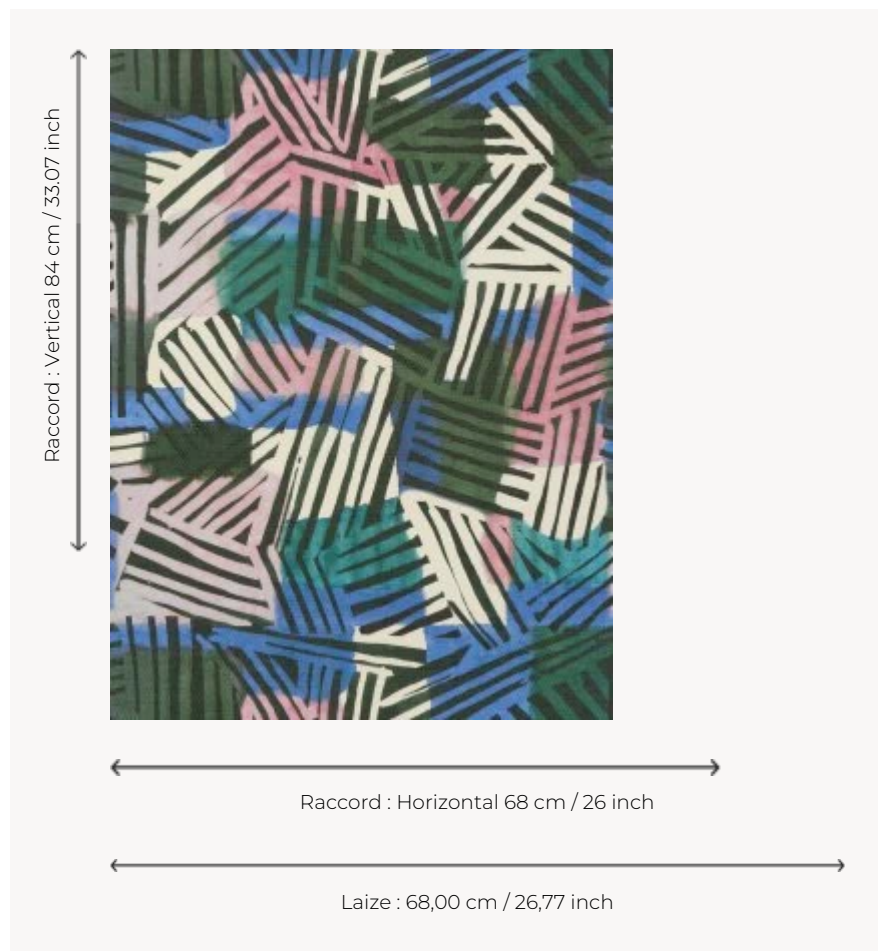

FP554002 BANIG

Peinture réalisée à la main où le mélange de couleurs vives et des encres rappelle les banigs colorés, nattes indonésiennes. Imprimé sur un vinyle gaufré à l'aspect natte artisanale et à la finition mate ou nacré.

FP554002 - Jungle

Pierre Frey

TYPE	Papier peints imprimés petites largeurs - Vinyles
UNITÉ DE VENTE	Disponible au rouleau de 10,00 mts
SUPPORT	INTISSE
COMPOSITION	100 % Vinyle
LAIZE	68 cm / 26,77 inch
RACCORD	H: 68 cm - 26,00 inch V: 84 cm - 33,07 inch Raccord sauté
POIDS	460 gr / m ²
ENTRETIEN	
EMARGEMENT	Emargé
POSE/DÉPOSE	Encoller le mur Arrachable à sec
CERTIFICATIONS	EUROCLASS B-s2,d0 ASTM E84 Class A
NOTES	Support non feu Bonne solidité à la lumière Résistance aux taches et à l'impact
LIASSE	F9979PPFREY18

1 Couleurs

FP554002

Jungle