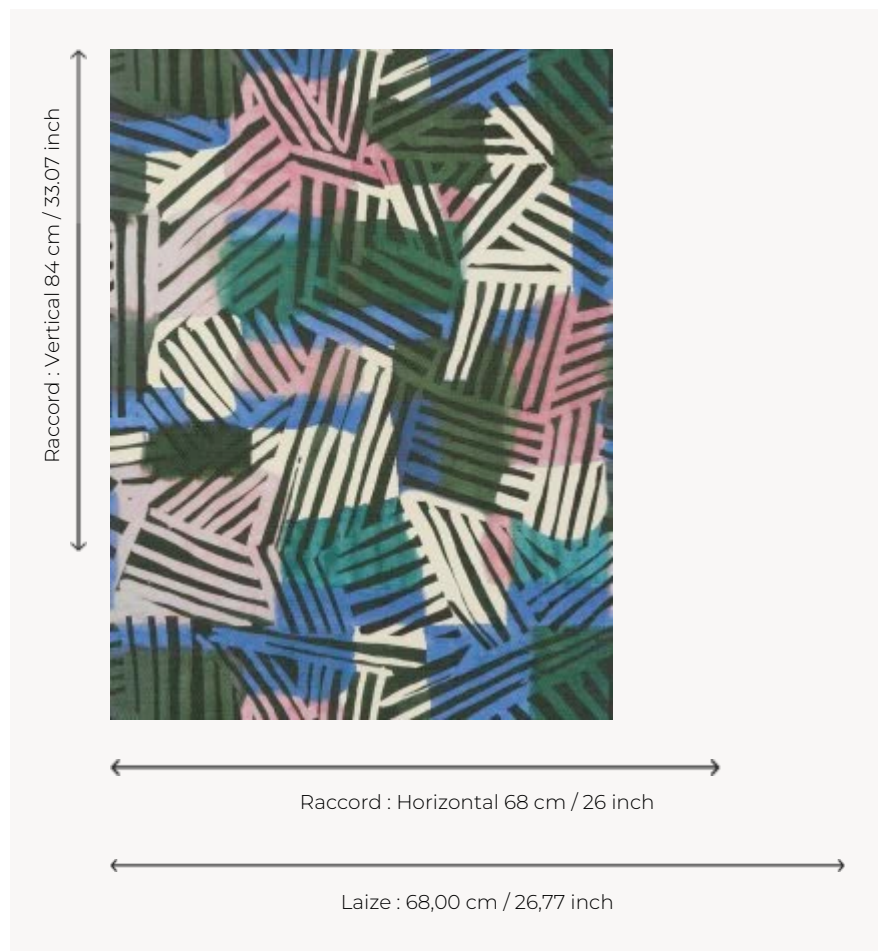

FP554002 BANIG

Peinture réalisée à la main où le mélange de couleurs vives et des encres rappelle les banigs colorés, nattes indonésiennes. Imprimé sur un vinyle gaufré à l'aspect natte artisanale et à la finition mate ou nacré.

FP554002 - Jungle

Pierre Frey

TYPE	Papier peints imprimés petites largeurs - Vinyles
UNITÉ DE VENTE	Disponible au rouleau de 10,00 mts
SUPPORT	INTISSE
COMPOSITION	100 % Vinyle
LAIZE	68 cm / 26,77 inch
RACCORD	H: 68 cm - 26,00 inch V: 84 cm - 33,07 inch Raccord sauté
POIDS	460 gr / m ²
ENTRETIEN	
EMARGEMENT	Emargé
POSE/DÉPOSE	Encoller le mur Arrachable à sec
CERTIFICATIONS	EUROCLASS B-s2,d0 ASTM E84 Class A
NOTES	Support non feu Bonne solidité à la lumière Résistance aux taches et à l'impact
LIASSE	F9979PPFREY18

1 Couleurs

FP554002

Jungle