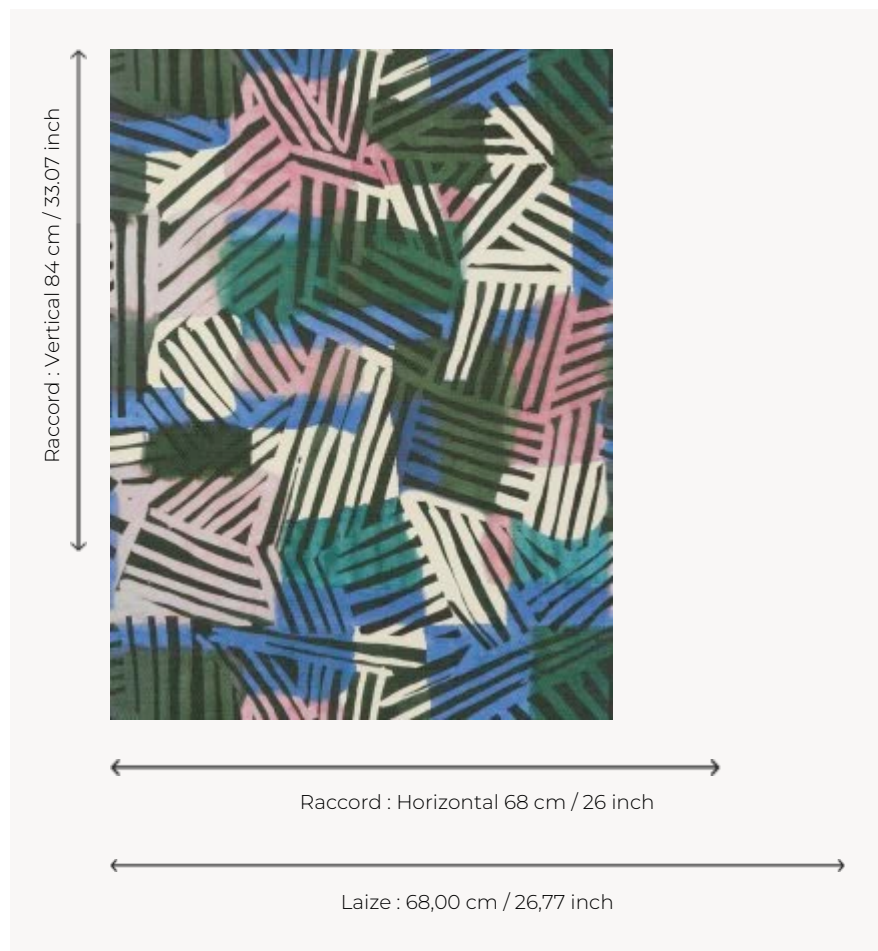

## FP554002 BANIG

Peinture réalisée à la main où le mélange de couleurs vives et des encres rappelle les banigs colorés, nattes indonésiennes. Imprimé sur un vinyle gaufré à l'aspect natte artisanale et à la finition mate ou nacré.

### FP554002 - Jungle

### Pierre Frey

<b>TYPE</b>	Papier peints imprimés petites largeurs - Vinyles
<b>UNITÉ DE VENTE</b>	Disponible au rouleau de 10,00 mts
<b>SUPPORT</b>	INTISSE
<b>COMPOSITION</b>	100 % Vinyle
<b>LAIZE</b>	68 cm / 26,77 inch
<b>RACCORD</b>	H: 68 cm - 26,00 inch V: 84 cm - 33,07 inch Raccord sauté
<b>POIDS</b>	460 gr / m <sup>2</sup>
<b>ENTRETIEN</b>	
<b>EMARGEMENT</b>	Emargé
<b>POSE/DÉPOSE</b>	Encoller le mur Arrachable à sec
<b>CERTIFICATIONS</b>	EUROCLASS B-s2,d0 ASTM E84 Class A
<b>NOTES</b>	Support non feu Bonne solidité à la lumière Résistance aux taches et à l'impact
<b>LIASSE</b>	F9979PPFREY18

# 1 Couleurs

FP554002

Jungle