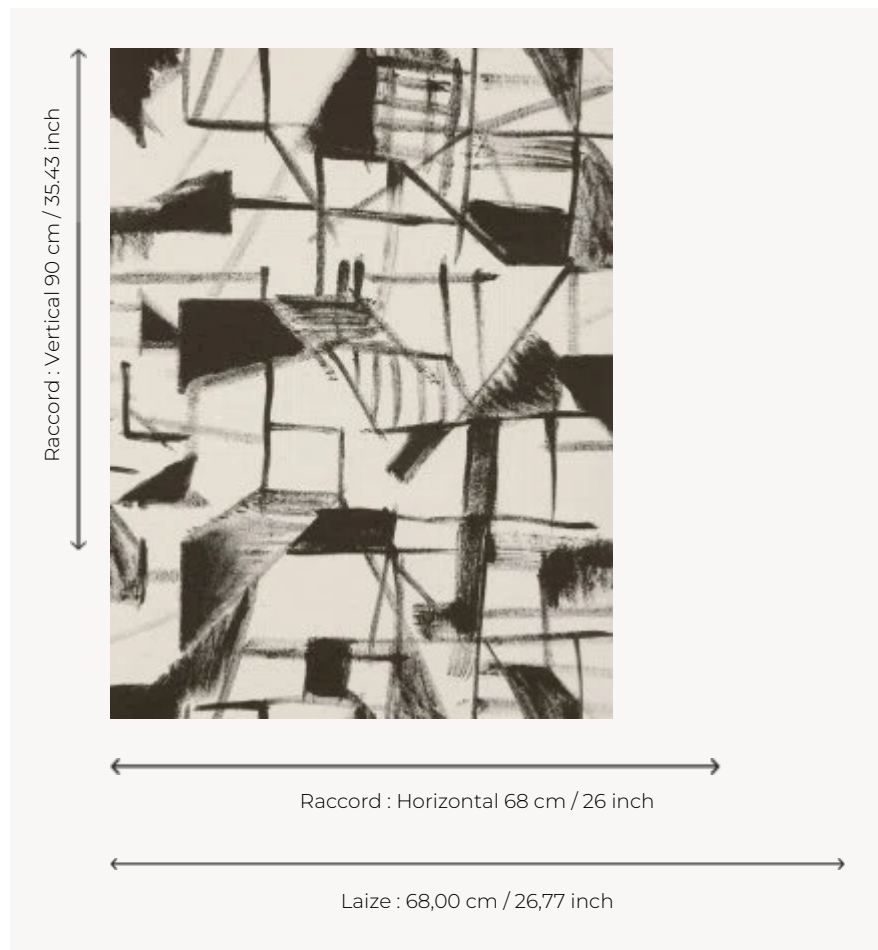

FP557001 SUMI

Dessin contemporain expressif peint à la main à l'encre de Chine, appelé sumi en Asie. Imprimé sur un vinyle gaufré à l'aspect d'un fin tissage de raphia et à la finition mate.

FP557001 - Noir

Pierre Frey

TYPE	Papier peints imprimés petites largeurs - Vinyles
UNITÉ DE VENTE	Disponible au rouleau de 10,00 mts
SUPPORT	PAPIER
COMPOSITION	100 % Vinyle
LAIZE	68 cm / 26,77 inch
RACCORD	H: 68 cm - 26,00 inch V: 90 cm - 35,43 inch Raccord sauté
POIDS	400 gr / m ²
ENTRETIEN	
EMARGEMENT	Emargé
POSE/DÉPOSE	Encoller le papier Pelable à sec
CERTIFICATIONS	EUROCLASS B-s2,d0 ASTM E84 Class A
NOTES	Support non feu Bonne solidité à la lumière Résistance aux taches et à l'impact
LIASSE	F9979PPFREY18

1 Couleurs

FP557001

Noir