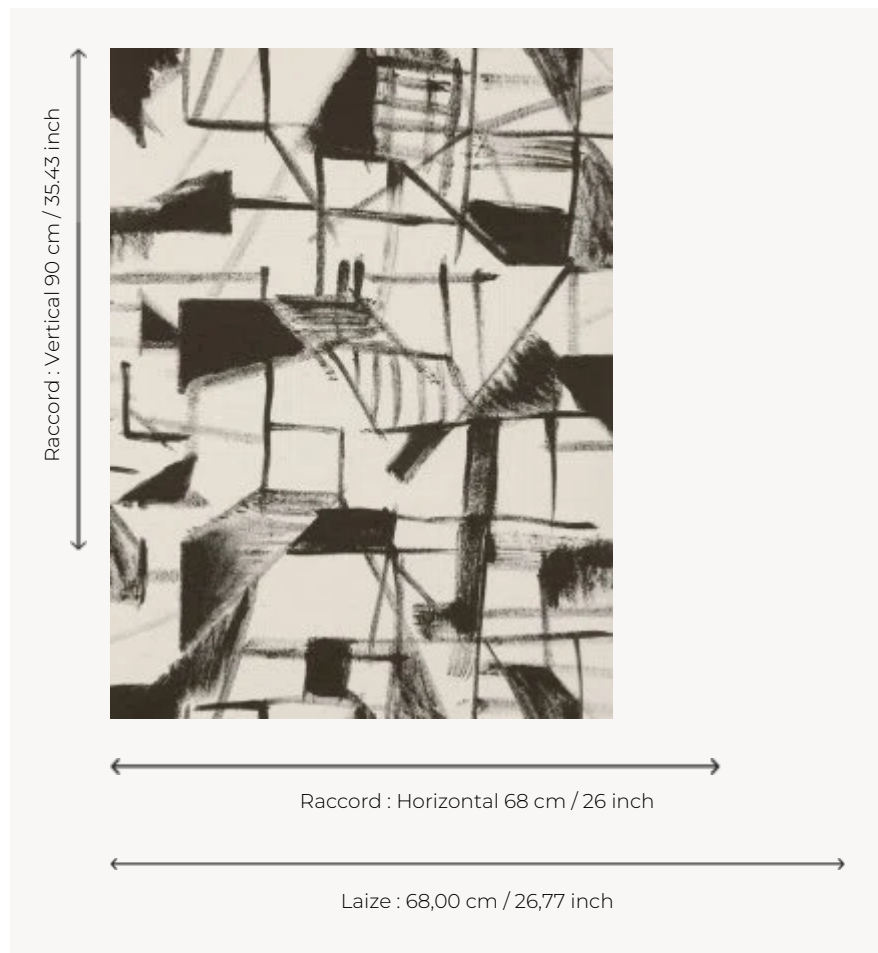

## FP557001 SUMI

Dessin contemporain expressif peint à la main à l'encre de Chine, appelé sumi en Asie. Imprimé sur un vinyle gaufré à l'aspect d'un fin tissage de raphia et à la finition mate.

### Pierre Frey

<b>TYPE</b>	Papier peints imprimés petites largeurs - Vinyles
<b>UNITÉ DE VENTE</b>	Disponible au rouleau de 10,00 mts
<b>SUPPORT</b>	PAPIER
<b>COMPOSITION</b>	100 % Vinyle
<b>LAIZE</b>	68 cm / 26,77 inch
<b>RACCORD</b>	H: 68 cm - 26,00 inch V: 90 cm - 35,43 inch Raccord sauté
<b>POIDS</b>	400 gr / m <sup>2</sup>
<b>ENTRETIEN</b>	
<b>EMARGEMENT</b>	Emargé
<b>POSE/DÉPOSE</b>	Encoller le papier Pelable à sec
<b>CERTIFICATIONS</b>	EUROCLASS B-s2,d0 ASTM E84 Class A
<b>NOTES</b>	Support non feu Bonne solidité à la lumière Résistance aux taches et à l'impact
<b>LIASSE</b>	F9979PPFREY18