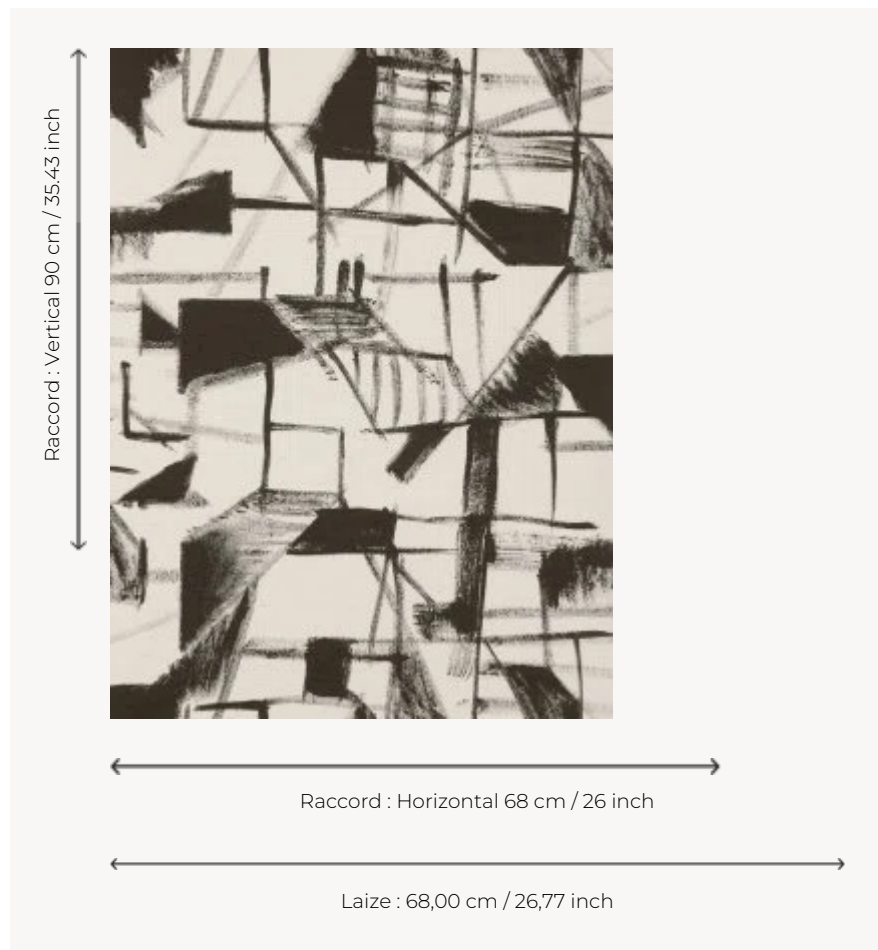

# FP557001 SUMI

Dessin contemporain expressif peint à la main à l'encre de Chine, appelé sumi en Asie. Imprimé sur un vinyle gaufré à l'aspect d'un fin tissage de raphia et à la finition mate.

## Pierre Frey

<b>TYPE</b>	Papier peints imprimés petites largeurs - Vinyles
<b>UNITÉ DE VENTE</b>	Disponible au rouleau de 10,00 mts
<b>SUPPORT</b>	PAPIER
<b>COMPOSITION</b>	100 % Vinyle
<b>LAIZE</b>	68 cm / 26,77 inch
<b>RACCORD</b>	H: 68 cm - 26,00 inch V: 90 cm - 35,43 inch Raccord sauté
<b>POIDS</b>	400 gr / m <sup>2</sup>
<b>ENTRETIEN</b>	
<b>EMARGEMENT</b>	Emargé
<b>POSE/DÉPOSE</b>	Encoller le papier Pelable à sec
<b>CERTIFICATIONS</b>	EUROCLASS B-s2,d0 ASTM E84 Class A
<b>NOTES</b>	Support non feu Bonne solidité à la lumière Résistance aux taches et à l'impact
<b>LIASSE</b>	F9979PPFREY18