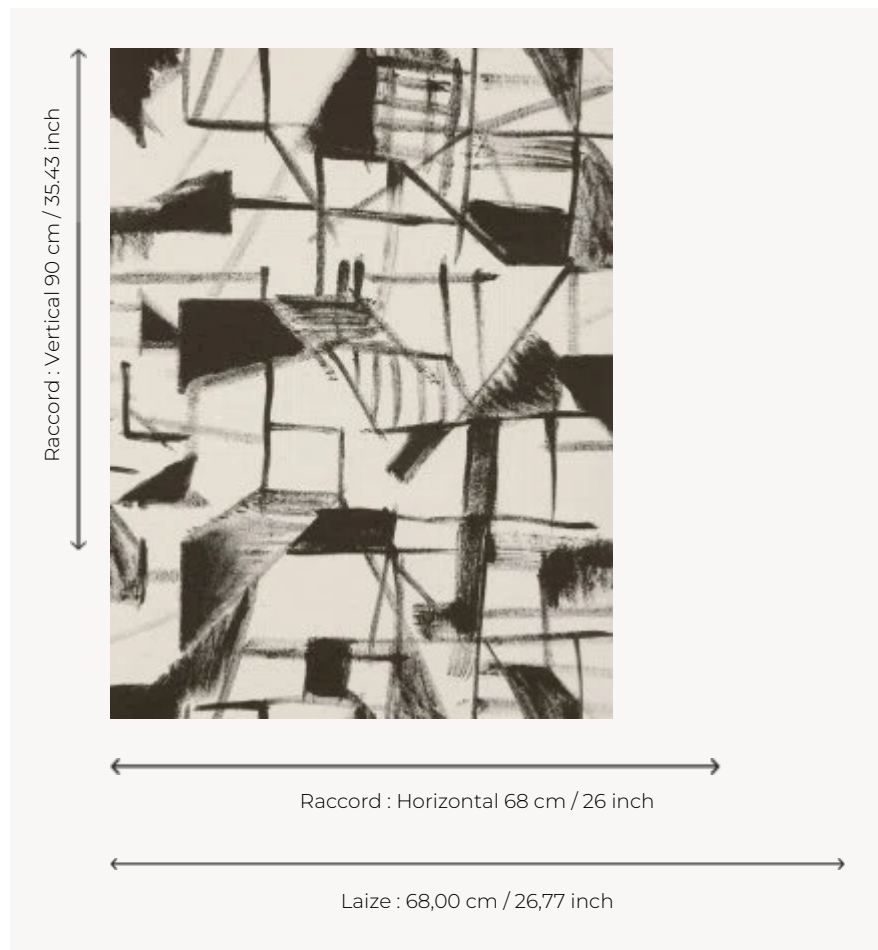

## FP557001 SUMI

Dessin contemporain expressif peint à la main à l'encre de Chine, appelé sumi en Asie. Imprimé sur un vinyle gaufré à l'aspect d'un fin tissage de raphia et à la finition mate.

### Pierre Frey

<b>TYPE</b>	Papier peints imprimés petites largeurs - Vinyles
<b>UNITÉ DE VENTE</b>	Disponible au rouleau de 10,00 mts
<b>SUPPORT</b>	PAPIER
<b>COMPOSITION</b>	100 % Vinyle
<b>LAIZE</b>	68 cm / 26,77 inch
<b>RACCORD</b>	H: 68 cm - 26,00 inch V: 90 cm - 35,43 inch Raccord sauté
<b>POIDS</b>	400 gr / m <sup>2</sup>
<b>ENTRETIEN</b>	
<b>EMARGEMENT</b>	Emargé
<b>POSE/DÉPOSE</b>	Encoller le papier Pelable à sec
<b>CERTIFICATIONS</b>	EUROCLASS B-s2,d0 ASTM E84 Class A
<b>NOTES</b>	Support non feu Bonne solidité à la lumière Résistance aux taches et à l'impact
<b>LIASSE</b>	F9979PPFREY18