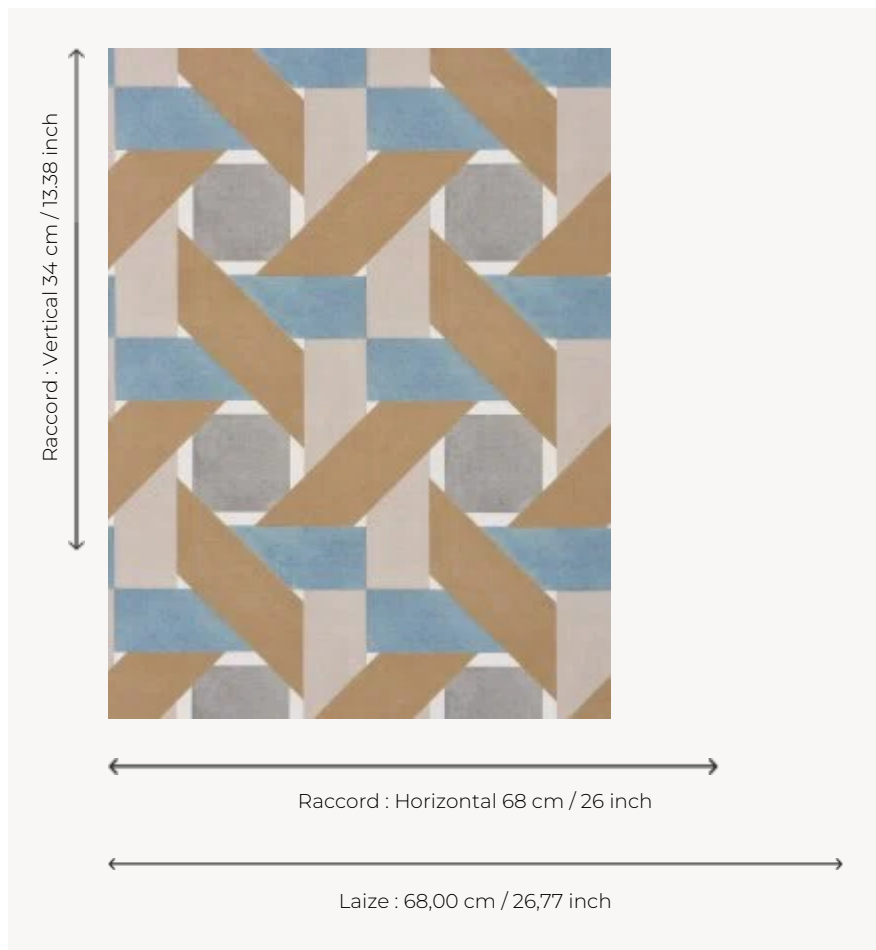

FP561001 CANNAGE

Motif de cannage aux associations de couleurs vives et rythmées. Il fait la part belle à la tradition de la vannerie. Imprimé sur un vinyle gaufré à l'aspect d'une toile de lin déstructurée et à la finition mate.

FP561001 - Opale

Pierre Frey

TYPE	Papier peints imprimés petites largeurs - Vinyles
UNITÉ DE VENTE	Disponible au rouleau de 10,00 mts
SUPPORT	PAPIER
COMPOSITION	100 % Vinyle
LAIZE	68 cm / 26,77 inch
RACCORD	H: 68 cm - 26,00 inch V: 34 cm - 13,38 inch Raccord droit
POIDS	400 gr / m ²
ENTRETIEN	
EMARGEMENT	Emargé
POSE/DÉPOSE	Encoller le papier Pelable à sec
CERTIFICATIONS	EUROCLASS B-s2,d0 ASTM E84 Class A
NOTES	Support non feu Bonne solidité à la lumière Résistance aux taches et à l'impact
LIASSE	F9979PPFREY18

2 Couleurs

FP561001
Opale

FP561002
Fauve