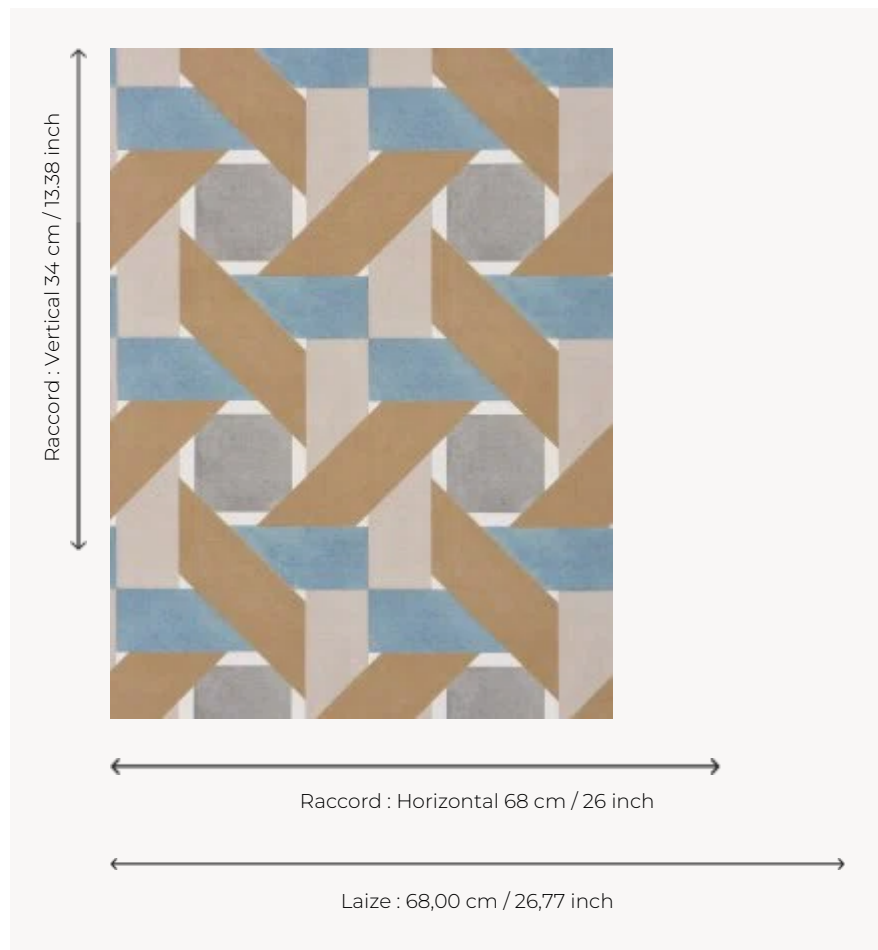

FP561001 CANNAGE

Motif de cannage aux associations de couleurs vives et rythmées. Il fait la part belle à la tradition de la vannerie. Imprimé sur un vinyle gaufré à l'aspect d'une toile de lin déstructurée et à la finition mate.

FP561001 - Opale

Pierre Frey

TYPE	Papier peints imprimés petites largeurs - Vinyles
UNITÉ DE VENTE	Disponible au rouleau de 10,00 mts
SUPPORT	PAPIER
COMPOSITION	100 % Vinyle
LAIZE	68 cm / 26,77 inch
RACCORD	H: 68 cm - 26,00 inch V: 34 cm - 13,38 inch Raccord droit
POIDS	400 gr / m ²
ENTRETIEN	
EMARGEMENT	Emargé
POSE/DÉPOSE	Encoller le papier Pelable à sec
CERTIFICATIONS	EUROCLASS B-s2,d0 ASTM E84 Class A
NOTES	Support non feu Bonne solidité à la lumière Résistance aux taches et à l'impact
LIASSE	F9979PPFREY18

2 Couleurs

FP561001
Opale

FP561002
Fauve