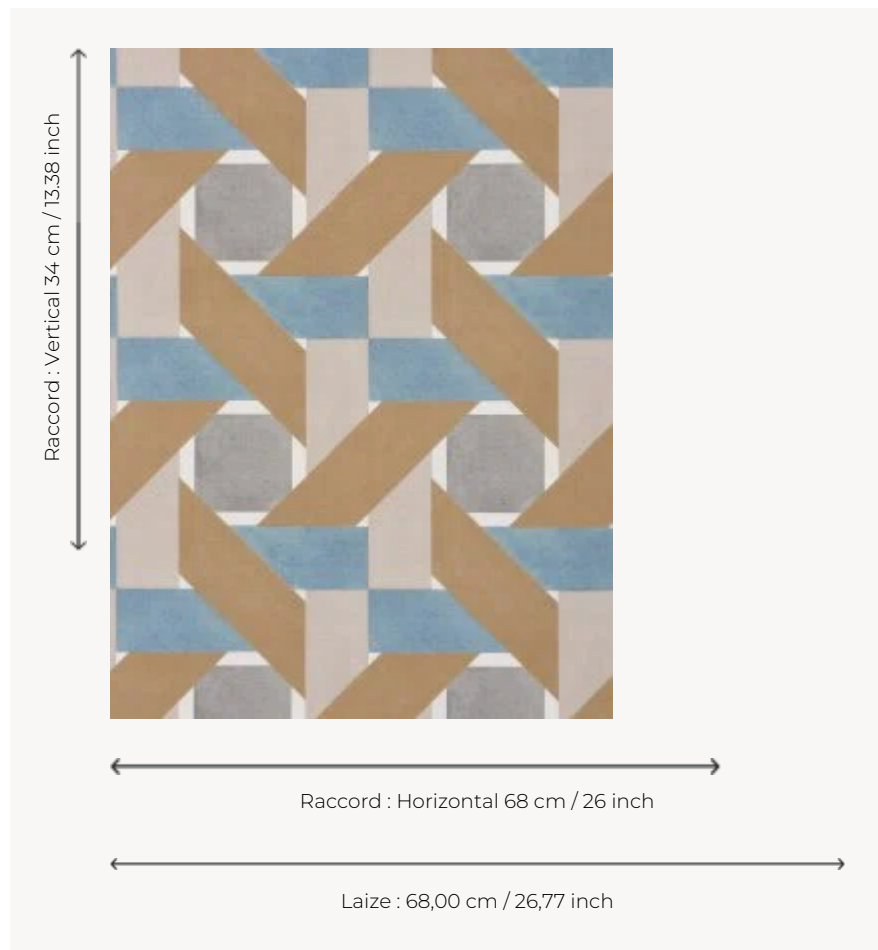

FP561001 CANNAGE

Motif de cannage aux associations de couleurs vives et rythmées. Il fait la part belle à la tradition de la vannerie. Imprimé sur un vinyle gaufré à l'aspect d'une toile de lin déstructurée et à la finition mate.

FP561001 - Opale

Pierre Frey

TYPE	Papier peints imprimés petites largeurs - Vinyles
UNITÉ DE VENTE	Disponible au rouleau de 10,00 mts
SUPPORT	PAPIER
COMPOSITION	100 % Vinyle
LAIZE	68 cm / 26,77 inch
RACCORD	H: 68 cm - 26,00 inch V: 34 cm - 13,38 inch Raccord droit
POIDS	400 gr / m ²
ENTRETIEN	
EMARGEMENT	Emargé
POSE/DÉPOSE	Encoller le papier Pelable à sec
CERTIFICATIONS	EUROCLASS B-s2,d0 ASTM E84 Class A
NOTES	Support non feu Bonne solidité à la lumière Résistance aux taches et à l'impact
LIASSE	F9979PPFREY18

2 Couleurs

FP561001
Opale

FP561002
Fauve