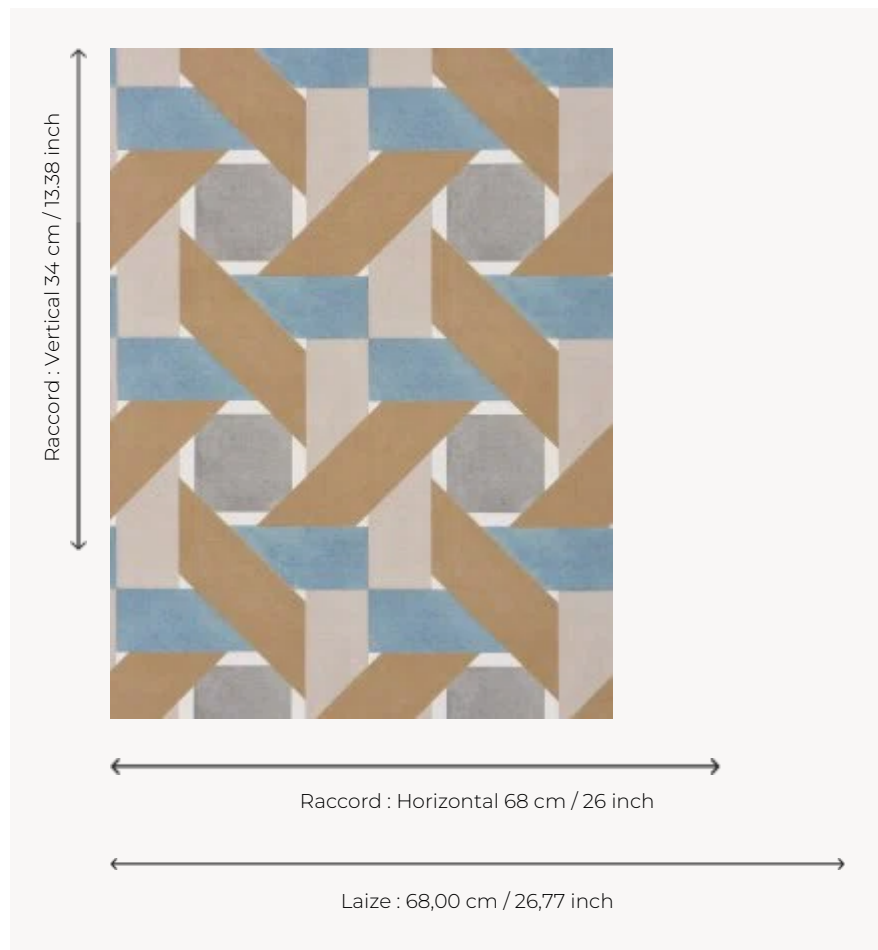

## FP561001 CANNAGE

Motif de cannage aux associations de couleurs vives et rythmées. Il fait la part belle à la tradition de la vannerie. Imprimé sur un vinyle gaufré à l'aspect d'une toile de lin déstructurée et à la finition mate.

### Pierre Frey

<b>TYPE</b>	Papier peints imprimés petites largeurs - Vinyles
<b>UNITÉ DE VENTE</b>	Disponible au rouleau de 10,00 mts
<b>SUPPORT</b>	PAPIER
<b>COMPOSITION</b>	100 % Vinyle
<b>LAIZE</b>	68 cm / 26,77 inch
<b>RACCORD</b>	H: 68 cm - 26,00 inch V: 34 cm - 13,38 inch Raccord droit
<b>POIDS</b>	400 gr / m <sup>2</sup>
<b>ENTRETIEN</b>	
<b>EMARGEMENT</b>	Emargé
<b>POSE/DÉPOSE</b>	Encoller le papier Pelable à sec
<b>CERTIFICATIONS</b>	EUROCLASS B-s2,d0 ASTM E84 Class A
<b>NOTES</b>	Support non feu Bonne solidité à la lumière Résistance aux taches et à l'impact
<b>LIASSE</b>	F9979PPFREY18

## 2 Couleurs

FP561001  
Opale

FP561002  
Fauve