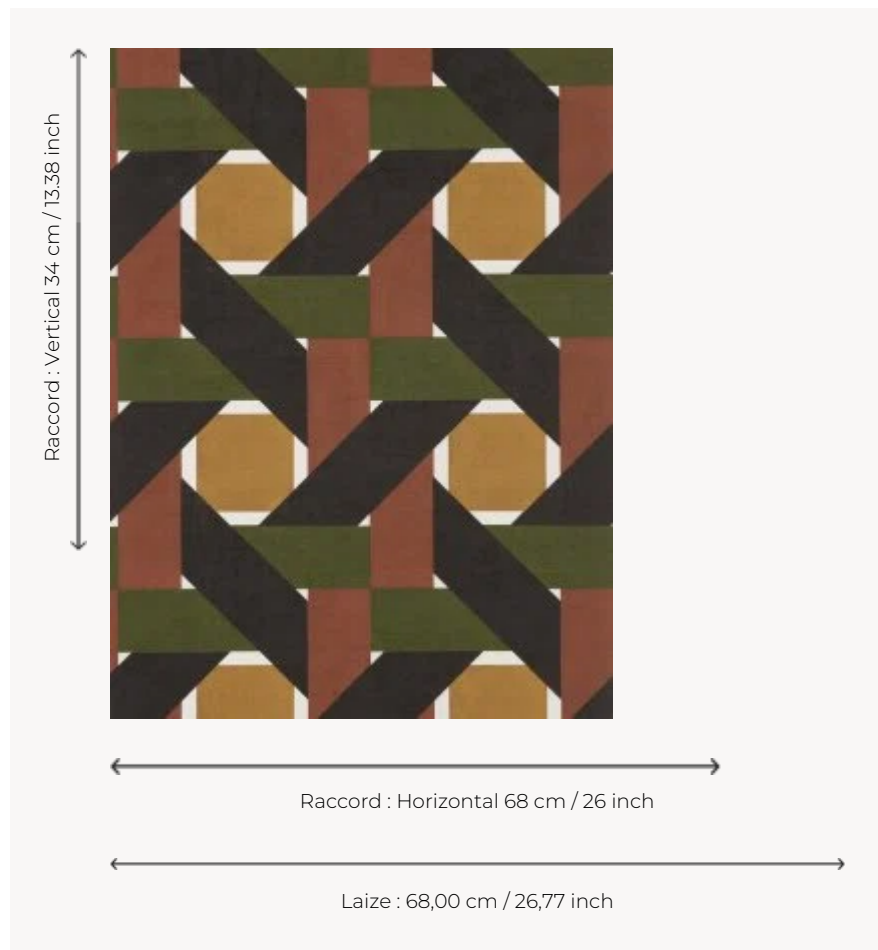

FP561002 CANNAGE

Motif de cannage aux associations de couleurs vives et rythmées. Il fait la part belle à la tradition de la vannerie. Imprimé sur un vinyle gaufré à l'aspect d'une toile de lin déstructurée et à la finition mate.

FP561002 - Fauve

Pierre Frey

TYPE	Papier peints imprimés petites largeurs - Vinyles
UNITÉ DE VENTE	Disponible au rouleau de 10,00 mts
SUPPORT	PAPIER
COMPOSITION	100 % Vinyle
LAIZE	68 cm / 26,77 inch
RACCORD	H: 68 cm - 26,00 inch V: 34 cm - 13,38 inch Raccord droit
POIDS	400 gr / m ²
ENTRETIEN	
EMARGEMENT	Emargé
POSE/DÉPOSE	Encoller le papier Pelable à sec
CERTIFICATIONS	EUROCLASS B-s2,d0 ASTM E84 Class A
NOTES	Support non feu Bonne solidité à la lumière Résistance aux taches et à l'impact
LIASSE	F9979PPFREY18

2 Couleurs

FP561001
Opale

FP561002
Fauve