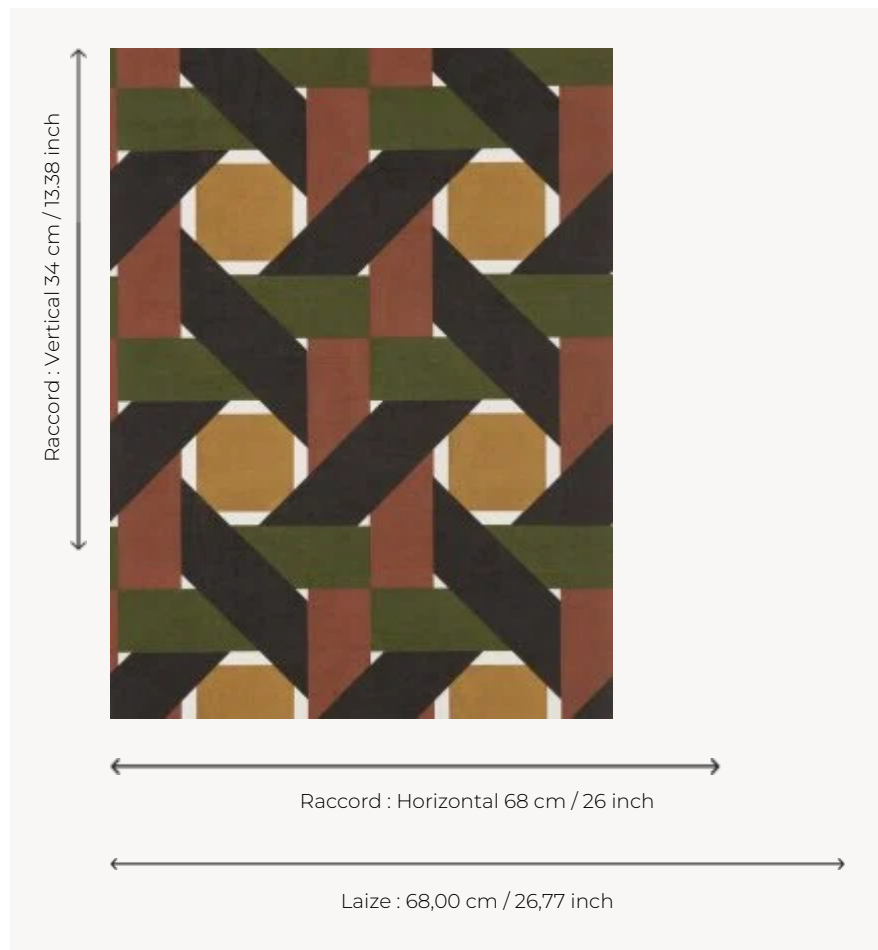

FP561002 CANNAGE

Motif de cannage aux associations de couleurs vives et rythmées. Il fait la part belle à la tradition de la vannerie. Imprimé sur un vinyle gaufré à l'aspect d'une toile de lin déstructurée et à la finition mate.

FP561002 - Fauve

Pierre Frey

TYPE	Papier peints imprimés petites largeurs - Vinyles
UNITÉ DE VENTE	Disponible au rouleau de 10,00 mts
SUPPORT	PAPIER
COMPOSITION	100 % Vinyle
LAIZE	68 cm / 26,77 inch
RACCORD	H: 68 cm - 26,00 inch V: 34 cm - 13,38 inch Raccord droit
POIDS	400 gr / m ²
ENTRETIEN	
EMARGEMENT	Emargé
POSE/DÉPOSE	Encoller le papier Pelable à sec
CERTIFICATIONS	EUROCLASS B-s2,d0 ASTM E84 Class A
NOTES	Support non feu Bonne solidité à la lumière Résistance aux taches et à l'impact
LIASSE	F9979PPFREY18

2 Couleurs

FP561001
Opale

FP561002
Fauve