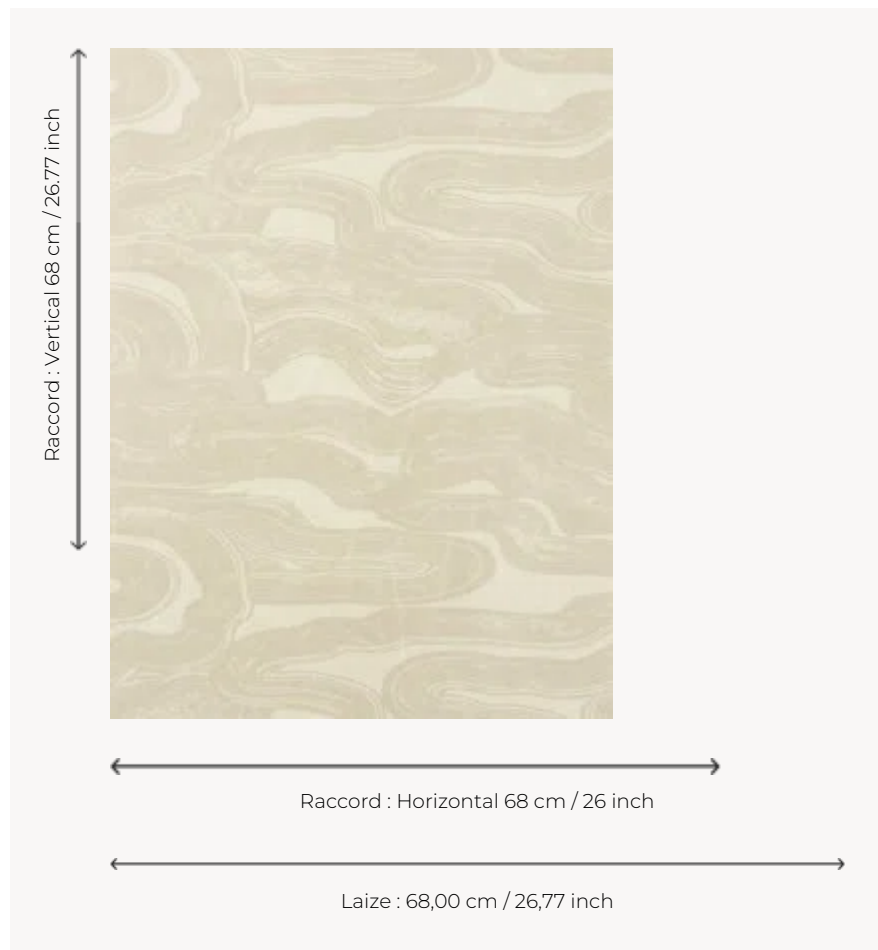

# FP562001 NUAGES

Entres courbes et coups de pinceaux se dessine une rêverie contemporaine. Imprimé sur vinyle gaufré à l'aspect de papier de soie et à la finition nacréée.

## Pierre Frey

<b>TYPE</b>	Papier peints imprimés petites largeurs - Vinyles
<b>UNITÉ DE VENTE</b>	Disponible au rouleau de 10,00 mts
<b>SUPPORT</b>	INTISSE
<b>COMPOSITION</b>	100 % Vinyle
<b>LAIZE</b>	68 cm / 26,77 inch
<b>RACCORD</b>	H: 68 cm - 26,00 inch V: 68 cm - 26,77 inch Raccord droit
<b>POIDS</b>	400 gr / m <sup>2</sup>
<b>ENTRETIEN</b>	
<b>EMARGEMENT</b>	Emargé
<b>POSE/DÉPOSE</b>	Encoller le mur Arrachable à sec
<b>CERTIFICATIONS</b>	EUROCLASS B-s2,d0 ASTM E84 Class A
<b>NOTES</b>	Support non feu Bonne solidité à la lumière Résistance aux taches et à l'impact
<b>LIASSE</b>	F9979PPFREY18