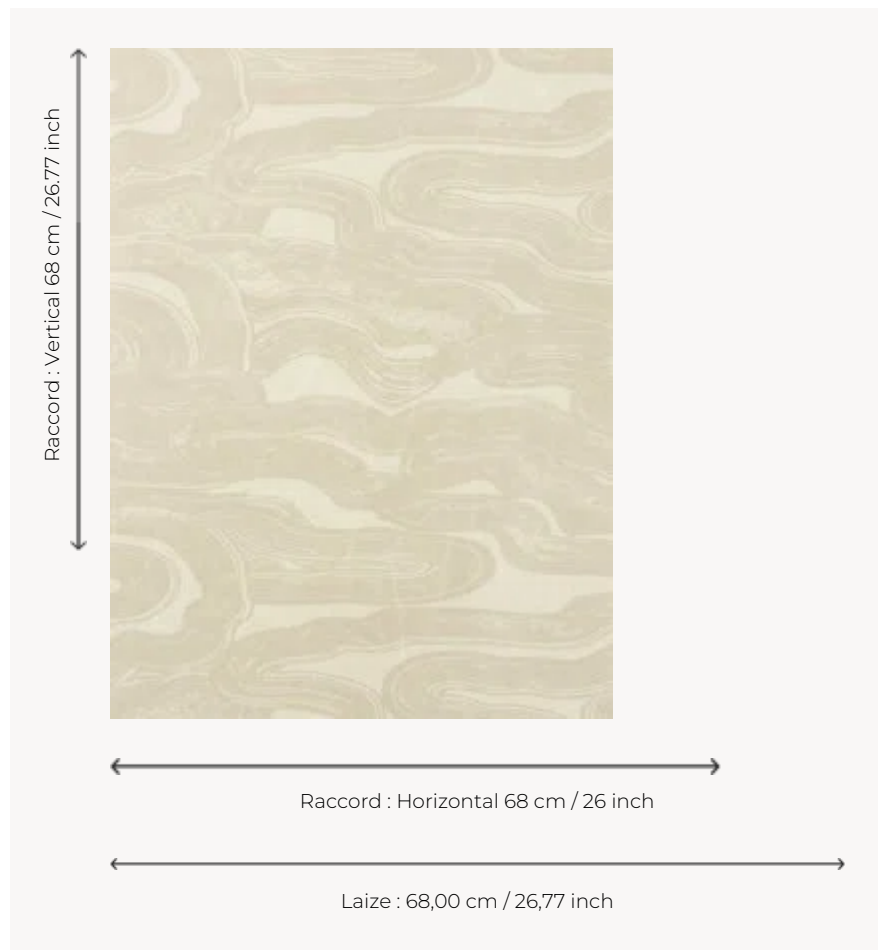

FP562001 NUAGES

Entres courbes et coups de pinceaux se dessine une rêverie contemporaine. Imprimé sur vinyle gaufré à l'aspect de papier de soie et à la finition nacréée.

FP562001 - Lin

Pierre Frey

TYPE	Papier peints imprimés petites largeurs - Vinyles
UNITÉ DE VENTE	Disponible au rouleau de 10,00 mts
SUPPORT	INTISSE
COMPOSITION	100 % Vinyle
LAIZE	68 cm / 26,77 inch
RACCORD	H: 68 cm - 26,00 inch V: 68 cm - 26,77 inch Raccord droit
POIDS	400 gr / m ²
ENTRETIEN	
EMARGEMENT	Emargé
POSE/DÉPOSE	Encoller le mur Arrachable à sec
CERTIFICATIONS	EUROCLASS B-s2,d0 ASTM E84 Class A
NOTES	Support non feu Bonne solidité à la lumière Résistance aux taches et à l'impact
LIASSE	F9979PPFREY18

4 Couleurs

FP562001
Lin

FP562002
Céladon

FP562003
Mordore

FP562004
Indigo