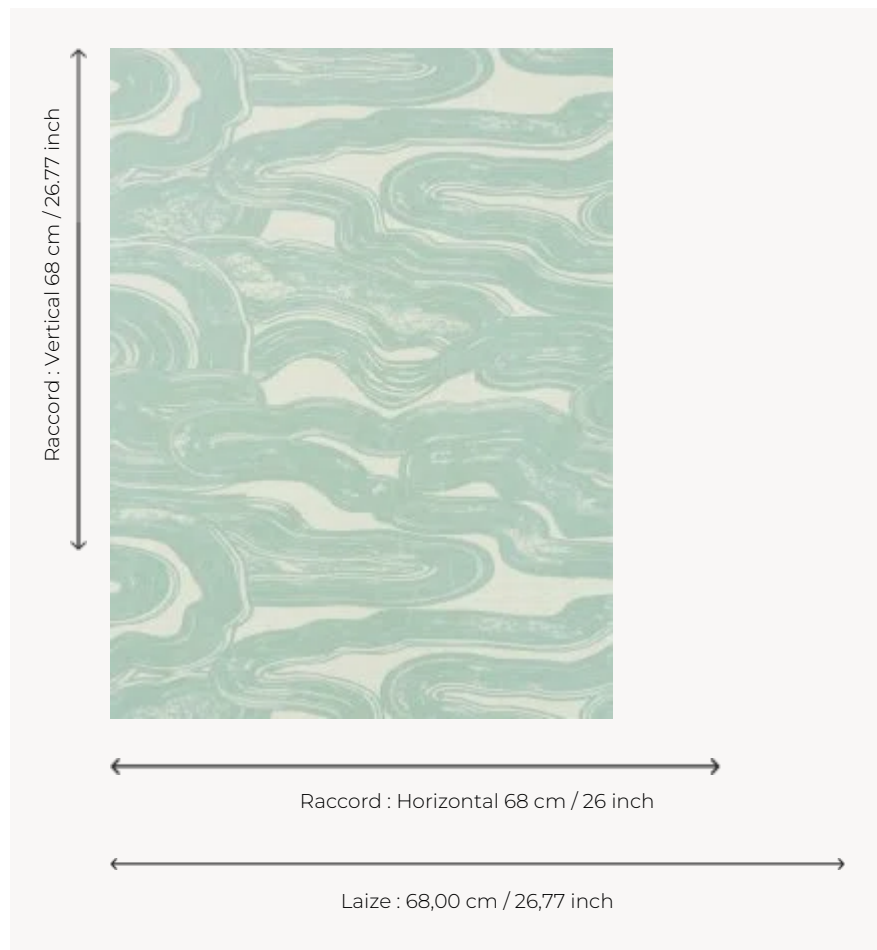

FP562002 NUAGES

Entres courbes et coups de pinceaux se dessine une rêverie contemporaine. Imprimé sur vinyle gaufré à l'aspect de papier de soie et à la finition nacréée.

FP562002 - Céladon

Pierre Frey

TYPE	Papier peints imprimés petites largeurs - Vinyles
UNITÉ DE VENTE	Disponible au rouleau de 10,00 mts
SUPPORT	INTISSE
COMPOSITION	100 % Vinyle
LAIZE	68 cm / 26,77 inch
RACCORD	H: 68 cm - 26,00 inch V: 68 cm - 26,77 inch Raccord droit
POIDS	400 gr / m ²
ENTRETIEN	
EMARGEMENT	Emargé
POSE/DÉPOSE	Encoller le mur Arrachable à sec
CERTIFICATIONS	EUROCLASS B-s2,d0 ASTM E84 Class A
NOTES	Support non feu Bonne solidité à la lumière Résistance aux taches et à l'impact
LIASSE	F9979PPFREY18

4 Couleurs

FP562001
Lin

FP562002
Céladon

FP562003
Mordore

FP562004
Indigo