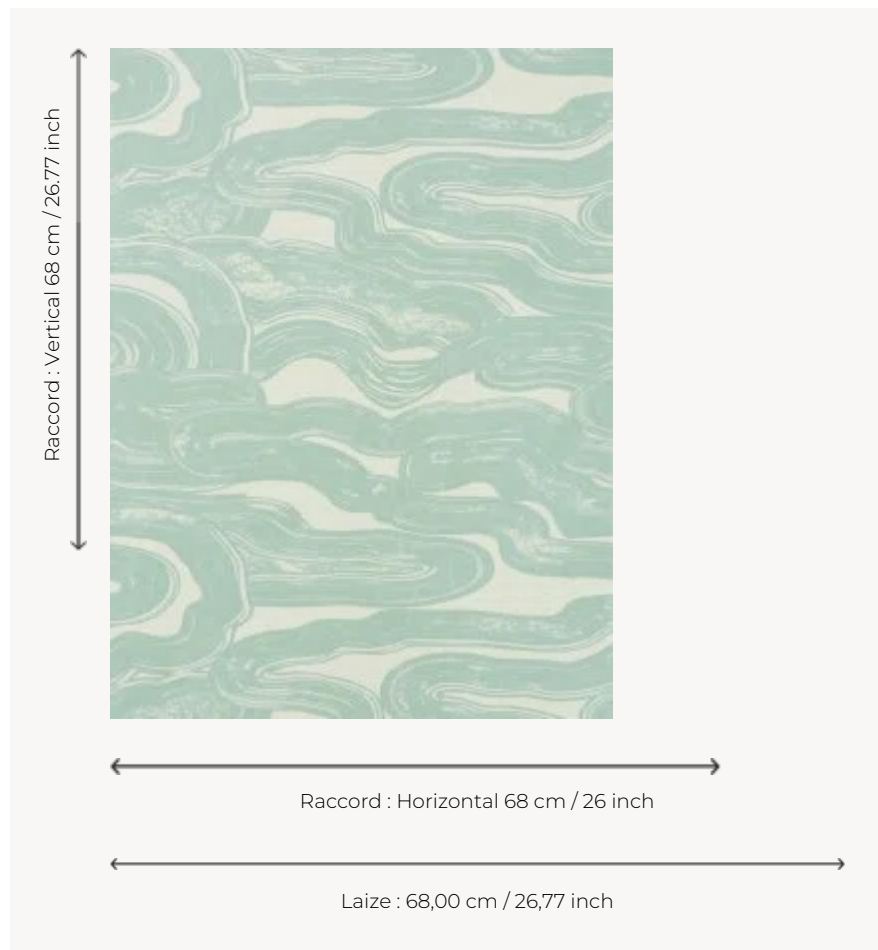

# FP562002 NUAGES

Entres courbes et coups de pinceaux se dessine une rêverie contemporaine. Imprimé sur vinyle gaufré à l'aspect de papier de soie et à la finition nacréée.

## Pierre Frey

<b>TYPE</b>	Papier peints imprimés petites largeurs - Vinyles
<b>UNITÉ DE VENTE</b>	Disponible au rouleau de 10,00 mts
<b>SUPPORT</b>	INTISSE
<b>COMPOSITION</b>	100 % Vinyle
<b>LAIZE</b>	68 cm / 26,77 inch
<b>RACCORD</b>	H: 68 cm - 26,00 inch V: 68 cm - 26,77 inch Raccord droit
<b>POIDS</b>	400 gr / m <sup>2</sup>
<b>ENTRETIEN</b>	
<b>EMARGEMENT</b>	Emargé
<b>POSE/DÉPOSE</b>	Encoller le mur Arrachable à sec
<b>CERTIFICATIONS</b>	EUROCLASS B-s2,d0 ASTM E84 Class A
<b>NOTES</b>	Support non feu Bonne solidité à la lumière Résistance aux taches et à l'impact
<b>LIASSE</b>	F9979PPFREY18