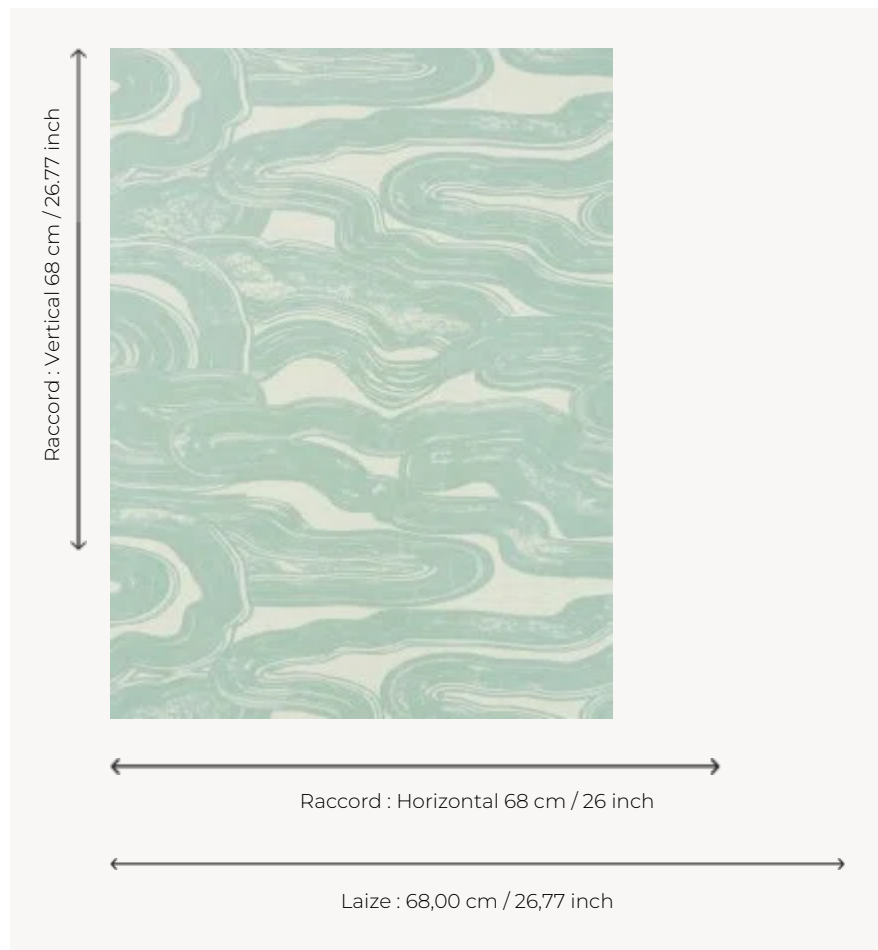

FP562002 NUAGES

Entres courbes et coups de pinceaux se dessine une rêverie contemporaine. Imprimé sur vinyle gaufré à l'aspect de papier de soie et à la finition nacréée.

FP562002 - Céladon

Pierre Frey

TYPE	Papier peints imprimés petites largeurs - Vinyles
UNITÉ DE VENTE	Disponible au rouleau de 10,00 mts
SUPPORT	INTISSE
COMPOSITION	100 % Vinyle
LAIZE	68 cm / 26,77 inch
RACCORD	H: 68 cm - 26,00 inch V: 68 cm - 26,77 inch Raccord droit
POIDS	400 gr / m ²
ENTRETIEN	
EMARGEMENT	Emargé
POSE/DÉPOSE	Encoller le mur Arrachable à sec
CERTIFICATIONS	EUROCLASS B-s2,d0 ASTM E84 Class A
NOTES	Support non feu Bonne solidité à la lumière Résistance aux taches et à l'impact
LIASSE	F9979PPFREY18

4 Couleurs

FP562001
Lin

FP562002
Céladon

FP562003
Mordore

FP562004
Indigo