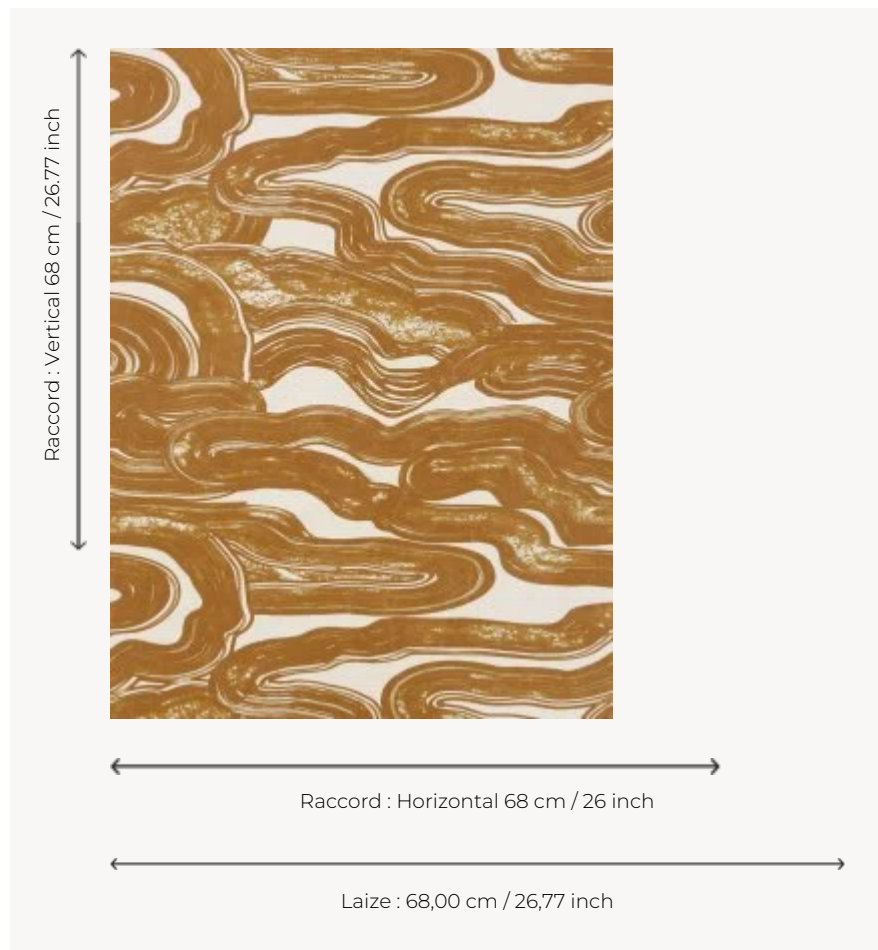

FP562003 NUAGES

Entres courbes et coups de pinceaux se dessine une rêverie contemporaine. Imprimé sur vinyle gaufré à l'aspect de papier de soie et à la finition nacréée.

FP562003 - Mordore

Pierre Frey

TYPE	Papier peints imprimés petites largeurs - Vinyles
UNITÉ DE VENTE	Disponible au rouleau de 10,00 mts
SUPPORT	INTISSE
COMPOSITION	100 % Vinyle
LAIZE	68 cm / 26,77 inch
RACCORD	H: 68 cm - 26,00 inch V: 68 cm - 26,77 inch Raccord droit
POIDS	400 gr / m ²
ENTRETIEN	
EMARGEMENT	Emargé
POSE/DÉPOSE	Encoller le mur Arrachable à sec
CERTIFICATIONS	EUROCLASS B-s2,d0 ASTM E84 Class A
NOTES	Support non feu Bonne solidité à la lumière Résistance aux taches et à l'impact
LIASSE	F9979PPFREY18

4 Couleurs

FP562001
Lin

FP562002
Céladon

FP562003
Mordore

FP562004
Indigo