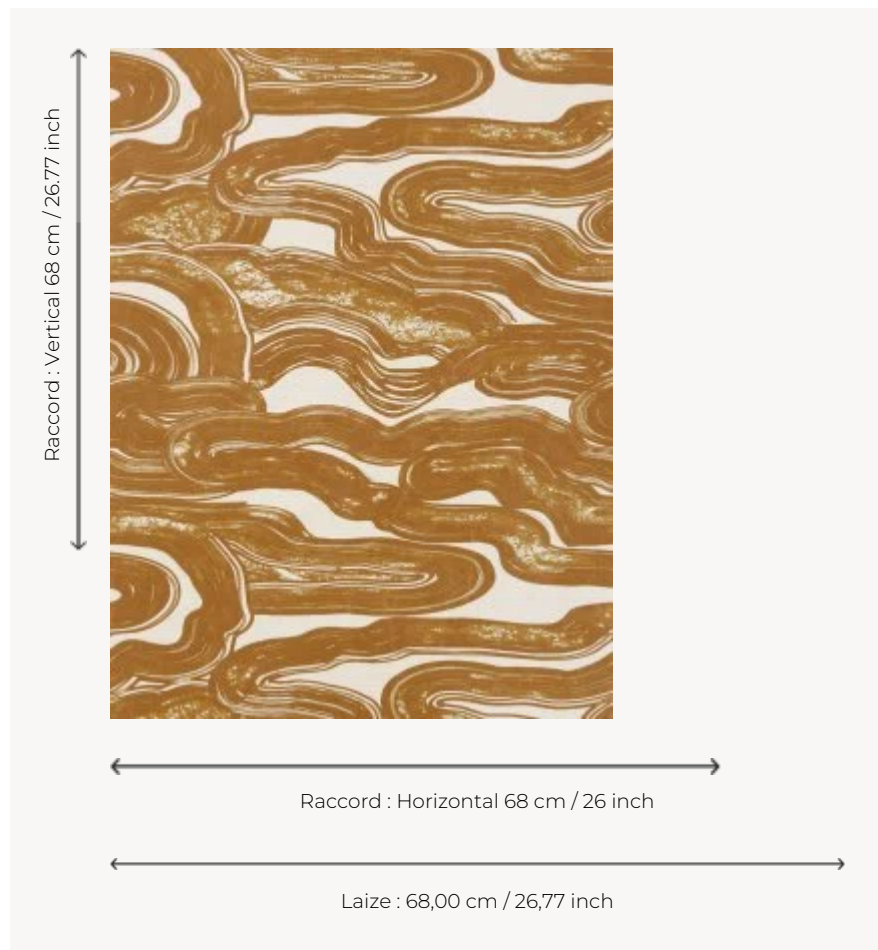

FP562003 NUAGES

Entres courbes et coups de pinceaux se dessine une rêverie contemporaine. Imprimé sur vinyle gaufré à l'aspect de papier de soie et à la finition nacré.

FP562003 - Mordore

Pierre Frey

TYPE	Papier peints imprimés petites largeurs - Vinyles
UNITÉ DE VENTE	Disponible au rouleau de 10,00 mts
SUPPORT	INTISSE
COMPOSITION	100 % Vinyle
LAIZE	68 cm / 26,77 inch
RACCORD	H: 68 cm - 26,00 inch V: 68 cm - 26,77 inch Raccord droit
POIDS	400 gr / m ²
ENTRETIEN	
EMARGEMENT	Emargé
POSE/DÉPOSE	Encoller le mur Arrachable à sec
CERTIFICATIONS	EUROCLASS B-s2,d0 ASTM E84 Class A
NOTES	Support non feu Bonne solidité à la lumière Résistance aux taches et à l'impact
LIASSE	F9979PPFREY18

4 Couleurs

FP562001
Lin

FP562002
Céladon

FP562003
Mordore

FP562004
Indigo