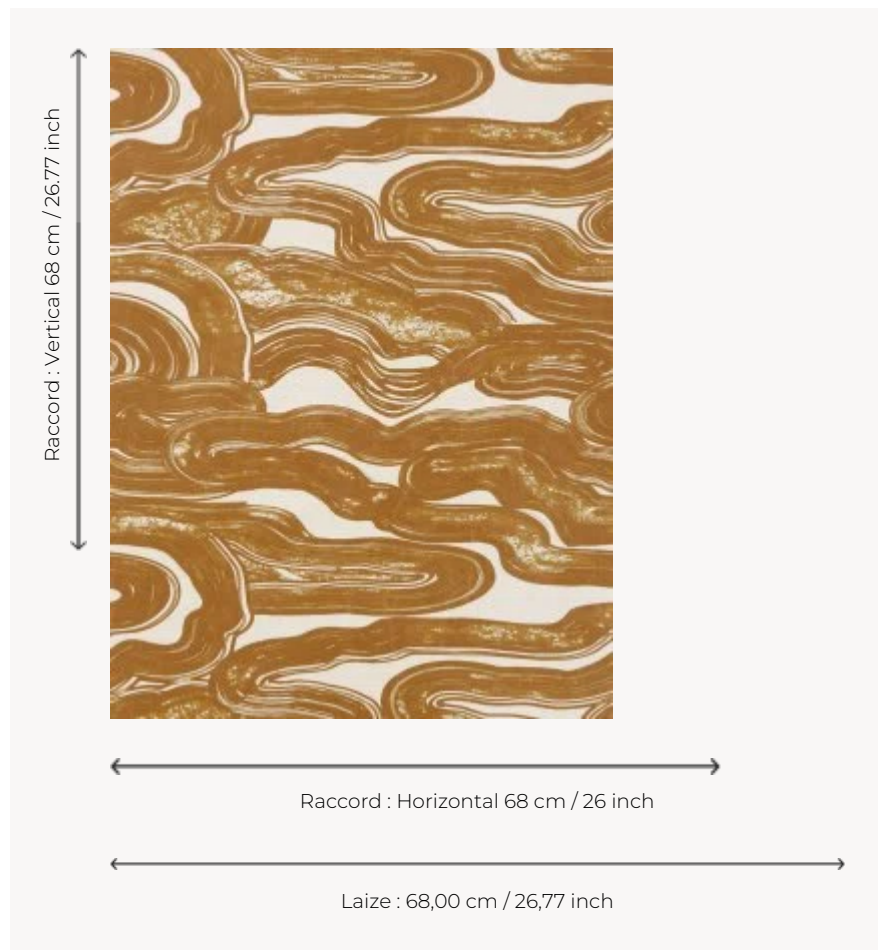

FP562003 NUAGES

Entres courbes et coups de pinceaux se dessine une rêverie contemporaine. Imprimé sur vinyle gaufré à l'aspect de papier de soie et à la finition nacréée.

FP562003 - Mordore

Pierre Frey

TYPE	Papier peints imprimés petites largeurs - Vinyles
UNITÉ DE VENTE	Disponible au rouleau de 10,00 mts
SUPPORT	INTISSE
COMPOSITION	100 % Vinyle
LAIZE	68 cm / 26,77 inch
RACCORD	H: 68 cm - 26,00 inch V: 68 cm - 26,77 inch Raccord droit
POIDS	400 gr / m ²
ENTRETIEN	
EMARGEMENT	Emargé
POSE/DÉPOSE	Encoller le mur Arrachable à sec
CERTIFICATIONS	EUROCLASS B-s2,d0 ASTM E84 Class A
NOTES	Support non feu Bonne solidité à la lumière Résistance aux taches et à l'impact
LIASSE	F9979PPFREY18

4 Couleurs

FP562001
Lin

FP562002
Céladon

FP562003
Mordore

FP562004
Indigo