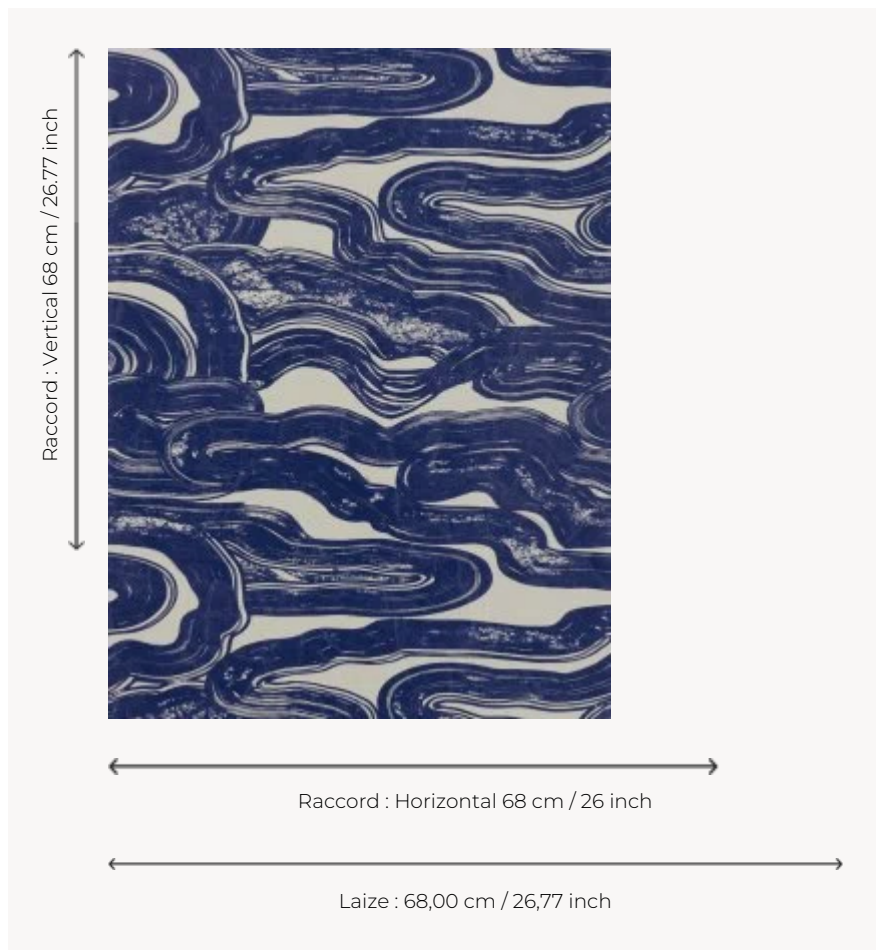

FP562004 NUAGES

Entres courbes et coups de pinceaux se dessine une rêverie contemporaine. Imprimé sur vinyle gaufré à l'aspect de papier de soie et à la finition nacréée.

FP562004 - Indigo

Pierre Frey

TYPE	Papier peints imprimés petites largeurs - Vinyles
UNITÉ DE VENTE	Disponible au rouleau de 10,00 mts
SUPPORT	INTISSE
COMPOSITION	100 % Vinyle
LAIZE	68 cm / 26,77 inch
RACCORD	H: 68 cm - 26,00 inch V: 68 cm - 26,77 inch Raccord droit
POIDS	400 gr / m ²
ENTRETIEN	
EMARGEMENT	Emargé
POSE/DÉPOSE	Encoller le mur Arrachable à sec
CERTIFICATIONS	EUROCLASS B-s2,d0 ASTM E84 Class A
NOTES	Support non feu Bonne solidité à la lumière Résistance aux taches et à l'impact
LIASSE	F9979PPFREY18

4 Couleurs

FP562001
Lin

FP562002
Céladon

FP562003
Mordore

FP562004
Indigo