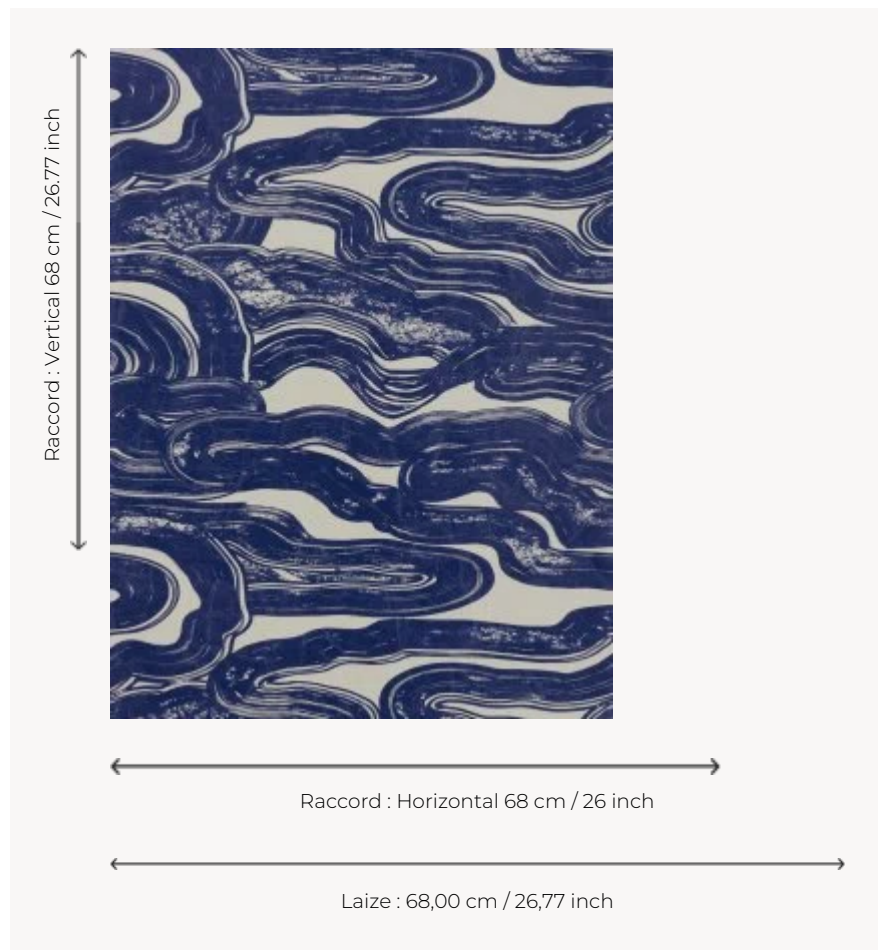

FP562004 NUAGES

Entres courbes et coups de pinceaux se dessine une rêverie contemporaine. Imprimé sur vinyle gaufré à l'aspect de papier de soie et à la finition nacréée.

FP562004 - Indigo

Pierre Frey

TYPE	Papier peints imprimés petites largeurs - Vinyles
UNITÉ DE VENTE	Disponible au rouleau de 10,00 mts
SUPPORT	INTISSE
COMPOSITION	100 % Vinyle
LAIZE	68 cm / 26,77 inch
RACCORD	H: 68 cm - 26,00 inch V: 68 cm - 26,77 inch Raccord droit
POIDS	400 gr / m ²
ENTRETIEN	
EMARGEMENT	Emargé
POSE/DÉPOSE	Encoller le mur Arrachable à sec
CERTIFICATIONS	EUROCLASS B-s2,d0 ASTM E84 Class A
NOTES	Support non feu Bonne solidité à la lumière Résistance aux taches et à l'impact
LIASSE	F9979PPFREY18

4 Couleurs

FP562001
Lin

FP562002
Céladon

FP562003
Mordore

FP562004
Indigo