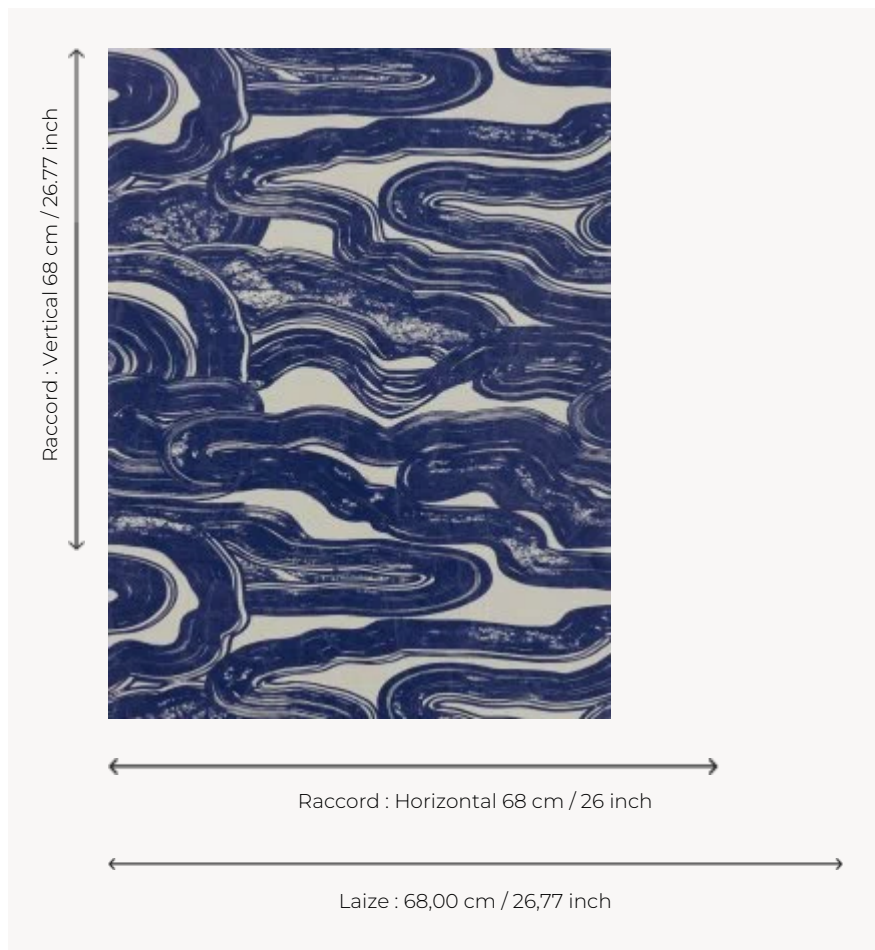

## FP562004 NUAGES

Entres courbes et coups de pinceaux se dessine une rêverie contemporaine. Imprimé sur vinyle gaufré à l'aspect de papier de soie et à la finition nacré.

### Pierre Frey

<b>TYPE</b>	Papier peints imprimés petites largeurs - Vinyles
<b>UNITÉ DE VENTE</b>	Disponible au rouleau de 10,00 mts
<b>SUPPORT</b>	INTISSE
<b>COMPOSITION</b>	100 % Vinyle
<b>LAIZE</b>	68 cm / 26,77 inch
<b>RACCORD</b>	H: 68 cm - 26,00 inch V: 68 cm - 26,77 inch Raccord droit
<b>POIDS</b>	400 gr / m <sup>2</sup>
<b>ENTRETIEN</b>	
<b>EMARGEMENT</b>	Emargé
<b>POSE/DÉPOSE</b>	Encoller le mur Arrachable à sec
<b>CERTIFICATIONS</b>	EUROCLASS B-s2,d0 ASTM E84 Class A
<b>NOTES</b>	Support non feu Bonne solidité à la lumière Résistance aux taches et à l'impact
<b>LIASSE</b>	F9979PPFREY18