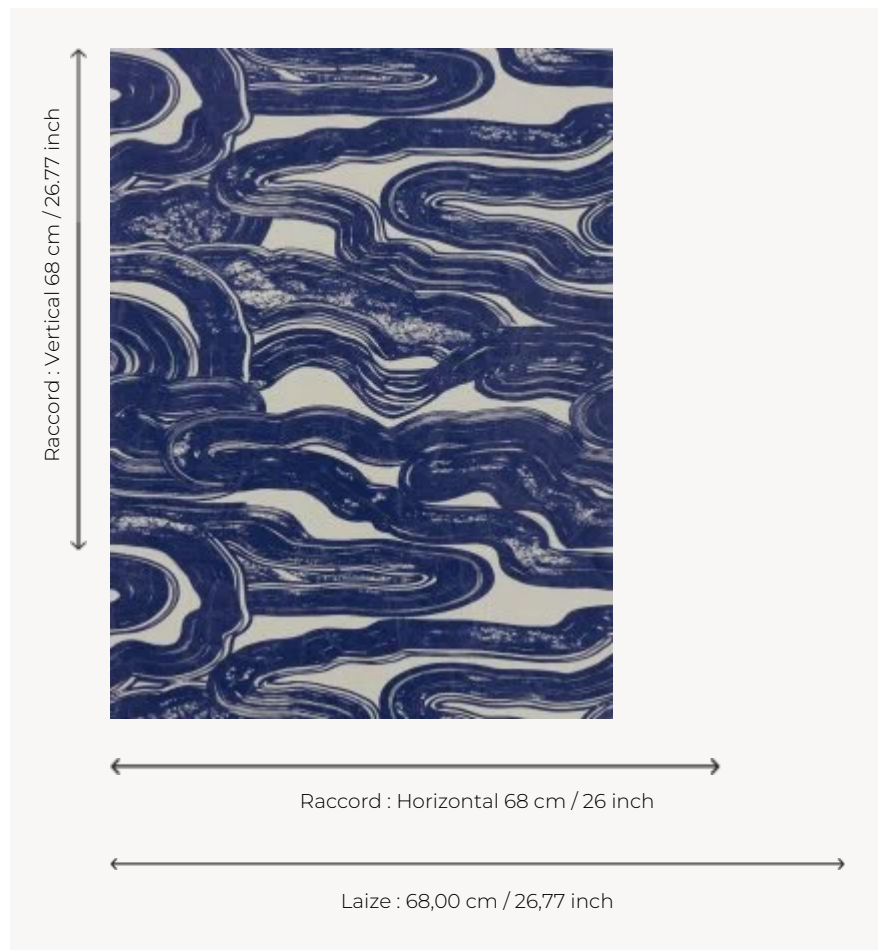

FP562004 NUAGES

Entres courbes et coups de pinceaux se dessine une rêverie contemporaine. Imprimé sur vinyle gaufré à l'aspect de papier de soie et à la finition nacré.

FP562004 - Indigo

Pierre Frey

TYPE	Papier peints imprimés petites largeurs - Vinyles
UNITÉ DE VENTE	Disponible au rouleau de 10,00 mts
SUPPORT	INTISSE
COMPOSITION	100 % Vinyle
LAIZE	68 cm / 26,77 inch
RACCORD	H: 68 cm - 26,00 inch V: 68 cm - 26,77 inch Raccord droit
POIDS	400 gr / m ²
ENTRETIEN	
EMARGEMENT	Emargé
POSE/DÉPOSE	Encoller le mur Arrachable à sec
CERTIFICATIONS	EUROCLASS B-s2,d0 ASTM E84 Class A
NOTES	Support non feu Bonne solidité à la lumière Résistance aux taches et à l'impact
LIASSE	F9979PPFREY18

4 Couleurs

FP562001
Lin

FP562002
Céladon

FP562003
Mordore

FP562004
Indigo