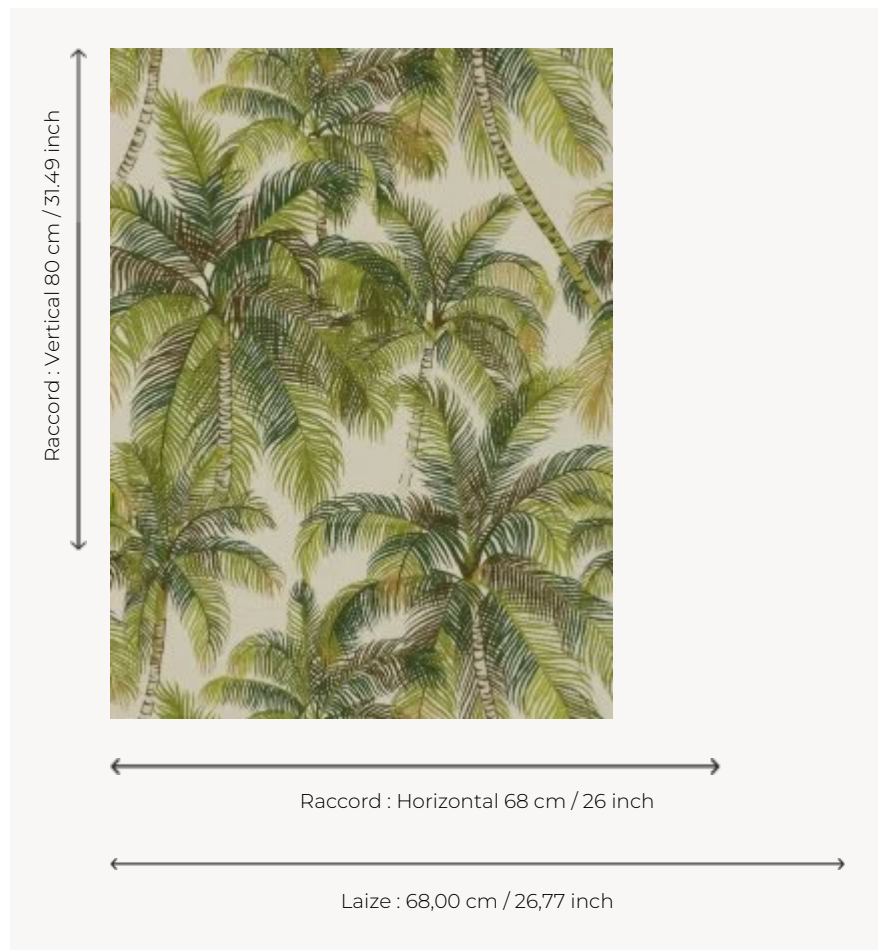

FP565001 TAMPA

Souvenir d'un voyage de Floride, les palmiers verdoyants de TAMPA dansent sur les murs. Imprimé sur un vinyle gaufré à l'aspect natte artisanale et à la finition mate.

FP565001 - Palmeraie

Pierre Frey

| | |
|-----------------------|---|
| TYPE | Papier peints imprimés petites largeurs - Vinyles |
| UNITÉ DE VENTE | Disponible au rouleau de 10,00 mts |
| SUPPORT | INTISSE |
| COMPOSITION | 100 % Vinyle |
| LAIZE | 68 cm / 26,77 inch |
| RACCORD | H: 68 cm - 26,00 inch V: 80 cm - 31,49 inch Raccord droit |
| POIDS | 460 gr / m ² |
| ENTRETIEN |  |
| EMARGEMENT | Emargé |
| POSE/DÉPOSE | Encoller le mur Arrachable à sec |
| CERTIFICATIONS | EUROCLASS B-s2,d0 ASTM E84 Class A |
| NOTES | Support non feu Bonne solidité à la lumière Résistance aux taches et à l'impact |
| LIASSE | F9979PPFREY18 |