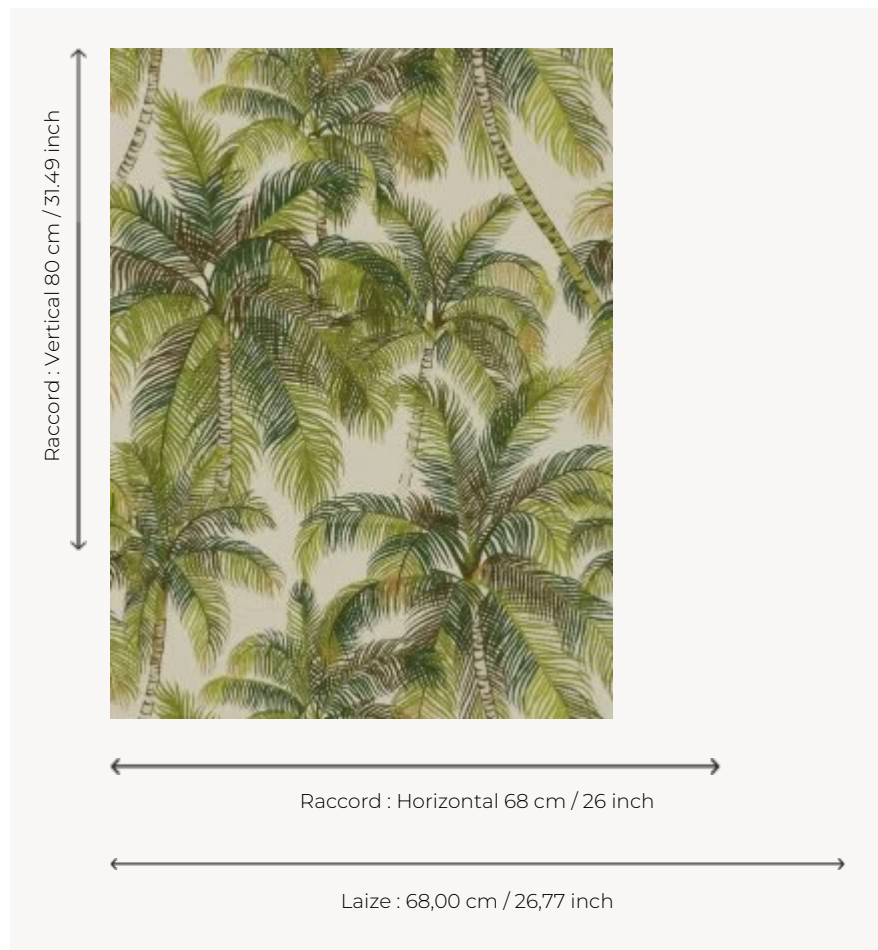

FP565001 TAMPA

Souvenir d'un voyage de Floride, les palmiers verdoyants de TAMPA dansent sur les murs. Imprimé sur un vinyle gaufré à l'aspect natte artisanale et à la finition mate.

FP565001 - Palmeraie

Pierre Frey

TYPE	Papier peints imprimés petites largeurs - Vinyles
UNITÉ DE VENTE	Disponible au rouleau de 10,00 mts
SUPPORT	INTISSE
COMPOSITION	100 % Vinyle
LAIZE	68 cm / 26,77 inch
RACCORD	H: 68 cm - 26,00 inch V: 80 cm - 31,49 inch Raccord droit
POIDS	460 gr / m ²
ENTRETIEN	
EMARGEMENT	Emargé
POSE/DÉPOSE	Encoller le mur Arrachable à sec
CERTIFICATIONS	EUROCLASS B-s2,d0 ASTM E84 Class A
NOTES	Support non feu Bonne solidité à la lumière Résistance aux taches et à l'impact
LIASSE	F9979PPFREY18