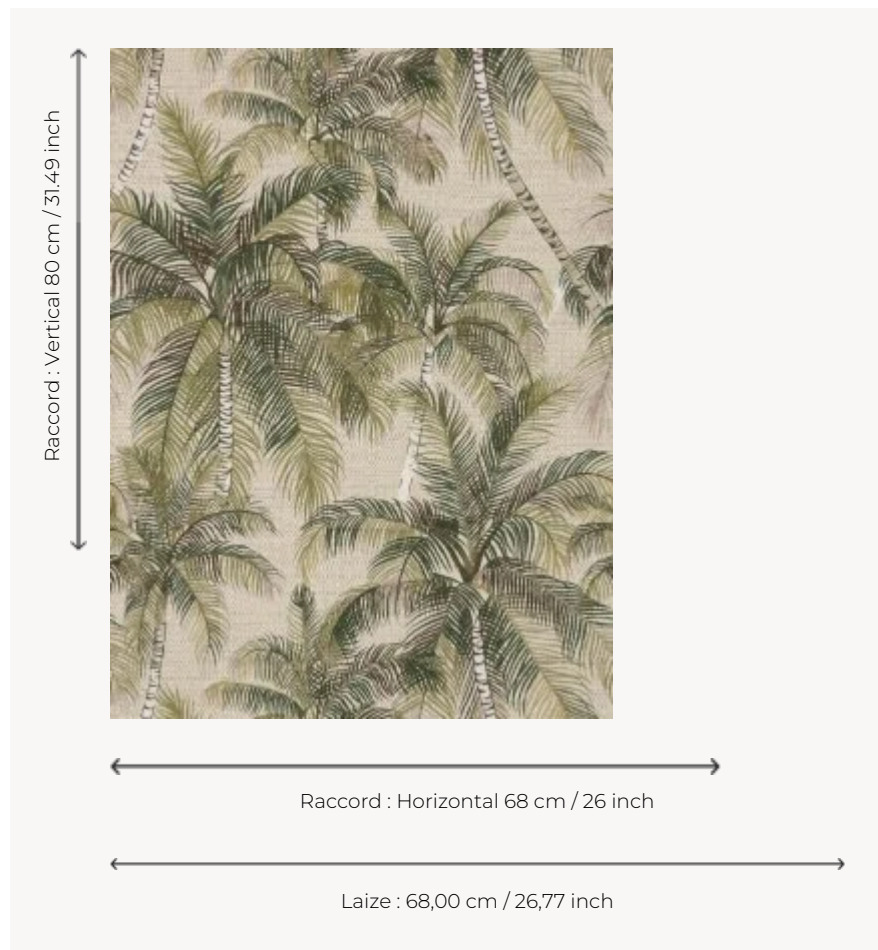

FP565002 TAMPA

Souvenir d'un voyage de Floride, les palmiers verdoyants de TAMPA dansent sur les murs. Imprimé sur un vinyle gaufré à l'aspect natte artisanale et à la finition mate.

FP565002 - Argile

Pierre Frey

TYPE	Papier peints imprimés petites largeurs - Vinyles
UNITÉ DE VENTE	Disponible au rouleau de 10,00 mts
SUPPORT	INTISSE
COMPOSITION	100 % Vinyle
LAIZE	68 cm / 26,77 inch
RACCORD	H: 68 cm - 26,00 inch V: 80 cm - 31,49 inch Raccord droit
POIDS	460 gr / m ²
ENTRETIEN	
EMARGEMENT	Emargé
POSE/DÉPOSE	Encoller le mur Arrachable à sec
CERTIFICATIONS	EUROCLASS B-s2,d0 ASTM E84 Class A
NOTES	Support non feu Bonne solidité à la lumière Résistance aux taches et à l'impact
LIASSE	F9979PPFREY18