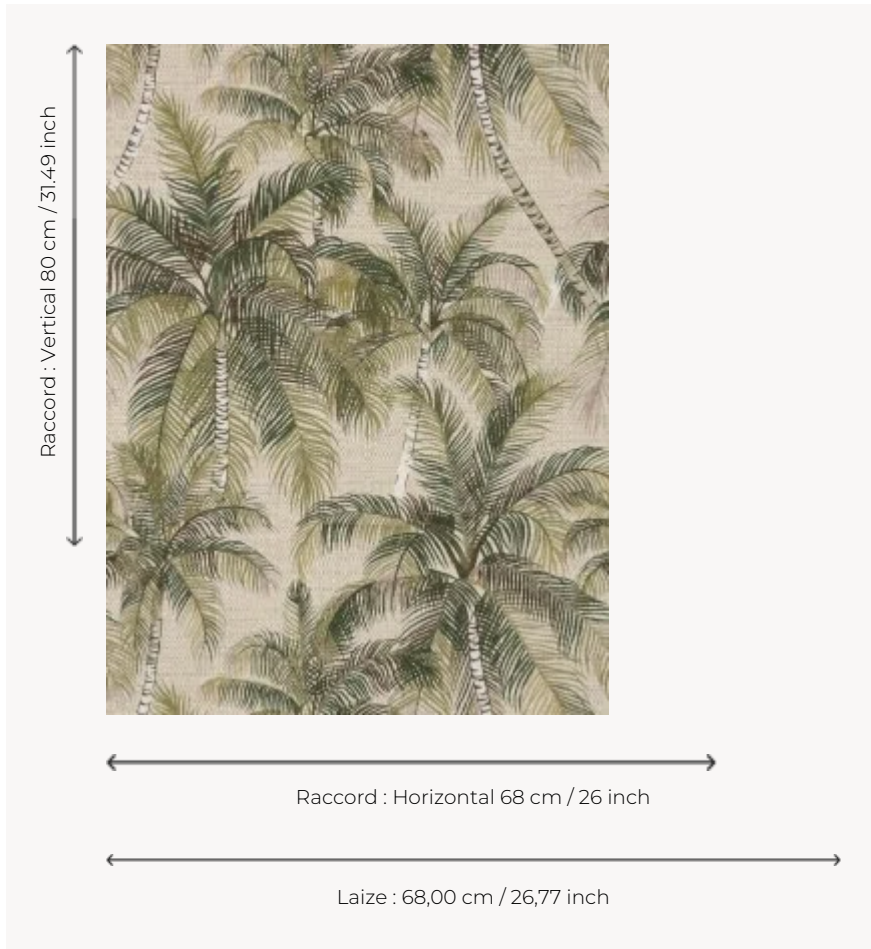

FP565002 TAMPA

Souvenir d'un voyage de Floride, les palmiers verdoyants de TAMPA dansent sur les murs. Imprimé sur un vinyle gaufré à l'aspect natte artisanale et à la finition mate.

FP565002 - Argile

Pierre Frey

TYPE	Papier peints imprimés petites largeurs - Vinyles
UNITÉ DE VENTE	Disponible au rouleau de 10,00 mts
SUPPORT	INTISSE
COMPOSITION	100 % Vinyle
LAIZE	68 cm / 26,77 inch
RACCORD	H: 68 cm - 26,00 inch V: 80 cm - 31,49 inch Raccord droit
POIDS	460 gr / m ²
ENTRETIEN	
EMARGEMENT	Emargé
POSE/DÉPOSE	Encoller le mur Arrachable à sec
CERTIFICATIONS	EUROCLASS B-s2,d0 ASTM E84 Class A
NOTES	Support non feu Bonne solidité à la lumière Résistance aux taches et à l'impact
LIASSE	F9979PPFREY18

5 Couleurs

FP565001
Palmeraie

FP565002
Argile

FP565003
Caraïbes

FP565004
Jungle

FP565005