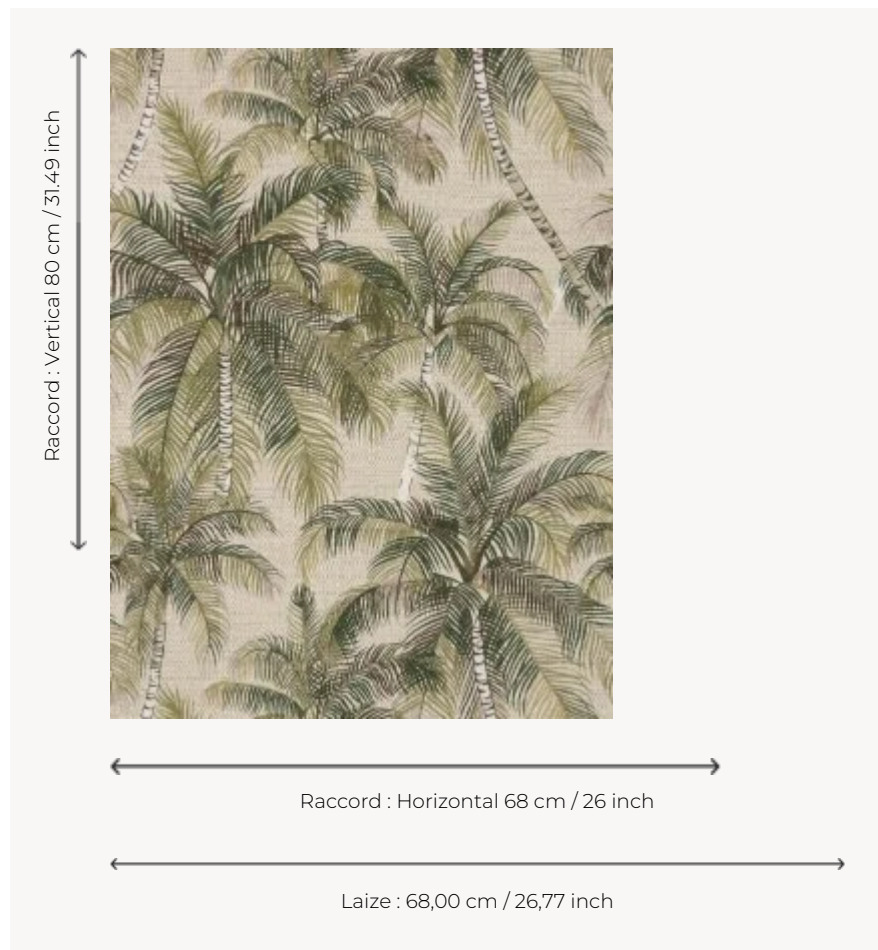

## FP565002 TAMPA

Souvenir d'un voyage de Floride, les palmiers verdoyants de TAMPA dansent sur les murs. Imprimé sur un vinyle gaufré à l'aspect natte artisanale et à la finition mate.

### Pierre Frey

<b>TYPE</b>	Papier peints imprimés petites largeurs - Vinyles
<b>UNITÉ DE VENTE</b>	Disponible au rouleau de 10,00 mts
<b>SUPPORT</b>	INTISSE
<b>COMPOSITION</b>	100 % Vinyle
<b>LAIZE</b>	68 cm / 26,77 inch
<b>RACCORD</b>	H: 68 cm - 26,00 inch V: 80 cm - 31,49 inch Raccord droit
<b>POIDS</b>	460 gr / m <sup>2</sup>
<b>ENTRETIEN</b>	
<b>EMARGEMENT</b>	Emargé
<b>POSE/DÉPOSE</b>	Encoller le mur Arrachable à sec
<b>CERTIFICATIONS</b>	EUROCLASS B-s2,d0 ASTM E84 Class A
<b>NOTES</b>	Support non feu Bonne solidité à la lumière Résistance aux taches et à l'impact
<b>LIASSE</b>	F9979PPFREY18