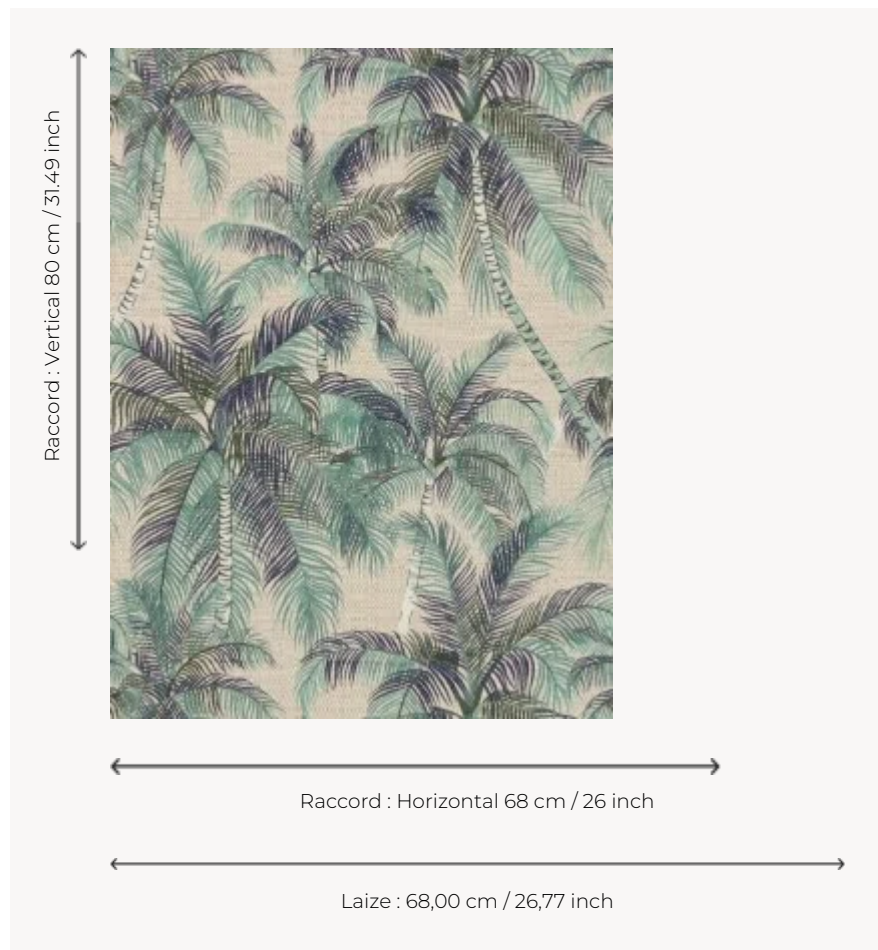

FP565003 TAMPA

Souvenir d'un voyage de Floride, les palmiers verdoyants de TAMPA dansent sur les murs. Imprimé sur un vinyle gaufré à l'aspect natte artisanale et à la finition mate.

FP565003 - Caraïbes

Pierre Frey

TYPE	Papier peints imprimés petites largeurs - Vinyles
UNITÉ DE VENTE	Disponible au rouleau de 10,00 mts
SUPPORT	INTISSE
COMPOSITION	100 % Vinyle
LAIZE	68 cm / 26,77 inch
RACCORD	H: 68 cm - 26,00 inch V: 80 cm - 31,49 inch Raccord droit
POIDS	460 gr / m ²
ENTRETIEN	
EMARGEMENT	Emargé
POSE/DÉPOSE	Encoller le mur Arrachable à sec
CERTIFICATIONS	EUROCLASS B-s2,d0 ASTM E84 Class A
NOTES	Support non feu Bonne solidité à la lumière Résistance aux taches et à l'impact
LIASSE	F9979PPFREY18

4 Couleurs

FP565001
Palmeraie

FP565002
Argile

FP565003
Caraïbes

FP565004
Jungle