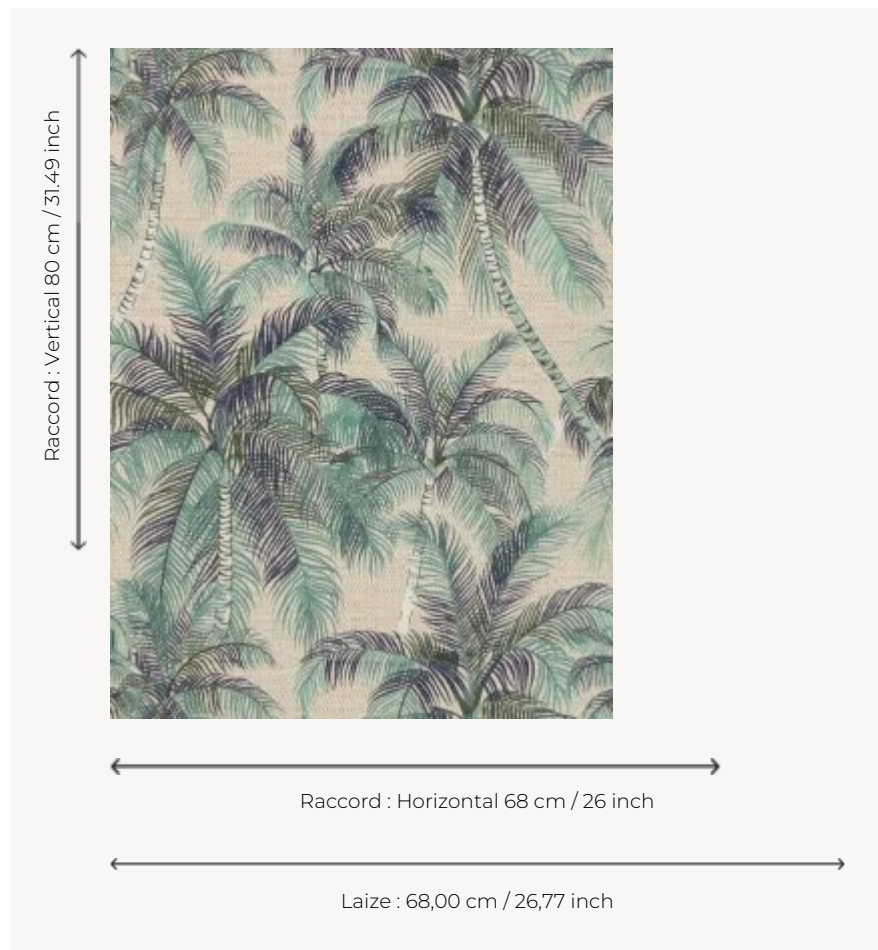

FP565003 TAMPA

Souvenir d'un voyage de Floride, les palmiers verdoyants de TAMPA dansent sur les murs. Imprimé sur un vinyle gaufré à l'aspect natte artisanale et à la finition mate.

FP565003 - Caraïbes

Pierre Frey

TYPE	Papier peints imprimés petites largeurs - Vinyles
UNITÉ DE VENTE	Disponible au rouleau de 10,00 mts
SUPPORT	INTISSE
COMPOSITION	100 % Vinyle
LAIZE	68 cm / 26,77 inch
RACCORD	H: 68 cm - 26,00 inch V: 80 cm - 31,49 inch Raccord droit
POIDS	460 gr / m ²
ENTRETIEN	
EMARGEMENT	Emargé
POSE/DÉPOSE	Encoller le mur Arrachable à sec
CERTIFICATIONS	EUROCLASS B-s2,d0 ASTM E84 Class A
NOTES	Support non feu Bonne solidité à la lumière Résistance aux taches et à l'impact
LIASSE	F9979PPFREY18

4 Couleurs

FP565001
Palmeraie

FP565002
Argile

FP565003
Caraïbes

FP565004
Jungle