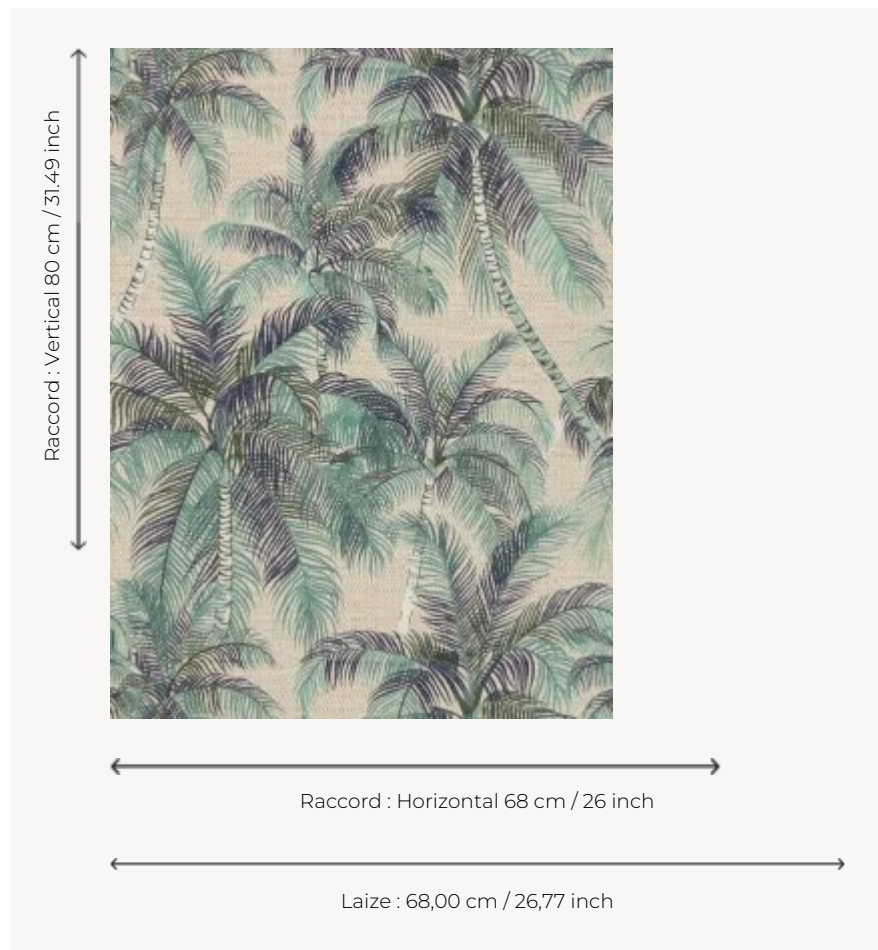

FP565003 TAMPA

Souvenir d'un voyage de Floride, les palmiers verdoyants de TAMPA dansent sur les murs. Imprimé sur un vinyle gaufré à l'aspect natte artisanale et à la finition mate.

FP565003 - Caraïbes

Pierre Frey

TYPE	Papier peints imprimés petites largeurs - Vinyles
UNITÉ DE VENTE	Disponible au rouleau de 10,00 mts
SUPPORT	INTISSE
COMPOSITION	100 % Vinyle
LAIZE	68 cm / 26,77 inch
RACCORD	H: 68 cm - 26,00 inch V: 80 cm - 31,49 inch Raccord droit
POIDS	460 gr / m ²
ENTRETIEN	
EMARGEMENT	Emargé
POSE/DÉPOSE	Encoller le mur Arrachable à sec
CERTIFICATIONS	EUROCLASS B-s2,d0 ASTM E84 Class A
NOTES	Support non feu Bonne solidité à la lumière Résistance aux taches et à l'impact
LIASSE	F9979PPFREY18

5 Couleurs

FP565001
Palmeraie

FP565002
Argile

FP565003
Caraïbes

FP565004
Jungle

FP565005