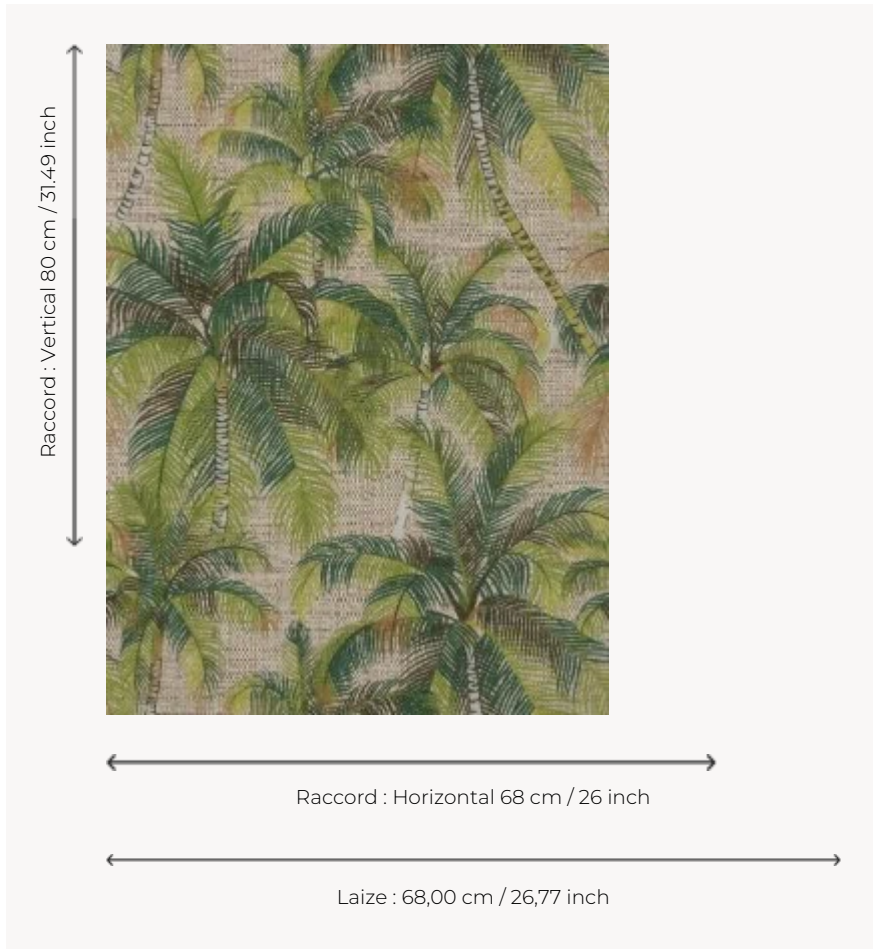

FP565004 TAMPA

Souvenir d'un voyage de Floride, les palmiers verdoyants de TAMPA dansent sur les murs. Imprimé sur un vinyle gaufré à l'aspect natte artisanale et à la finition mate.

FP565004 - Jungle

Pierre Frey

TYPE	Papier peints imprimés petites largeurs - Vinyles
UNITÉ DE VENTE	Disponible au rouleau de 10,00 mts
SUPPORT	INTISSE
COMPOSITION	100 % Vinyle
LAIZE	68 cm / 26,77 inch
RACCORD	H: 68 cm - 26,00 inch V: 80 cm - 31,49 inch Raccord droit
POIDS	460 gr / m ²
ENTRETIEN	
EMARGEMENT	Emargé
POSE/DÉPOSE	Encoller le mur Arrachable à sec
CERTIFICATIONS	EUROCLASS B-s2,d0 ASTM E84 Class A
NOTES	Support non feu Bonne solidité à la lumière Résistance aux taches et à l'impact
LIASSE	F9979PPFREY18

4 Couleurs

FP565001
Palmeraie

FP565002
Argile

FP565003
Caraïbes

FP565004
Jungle