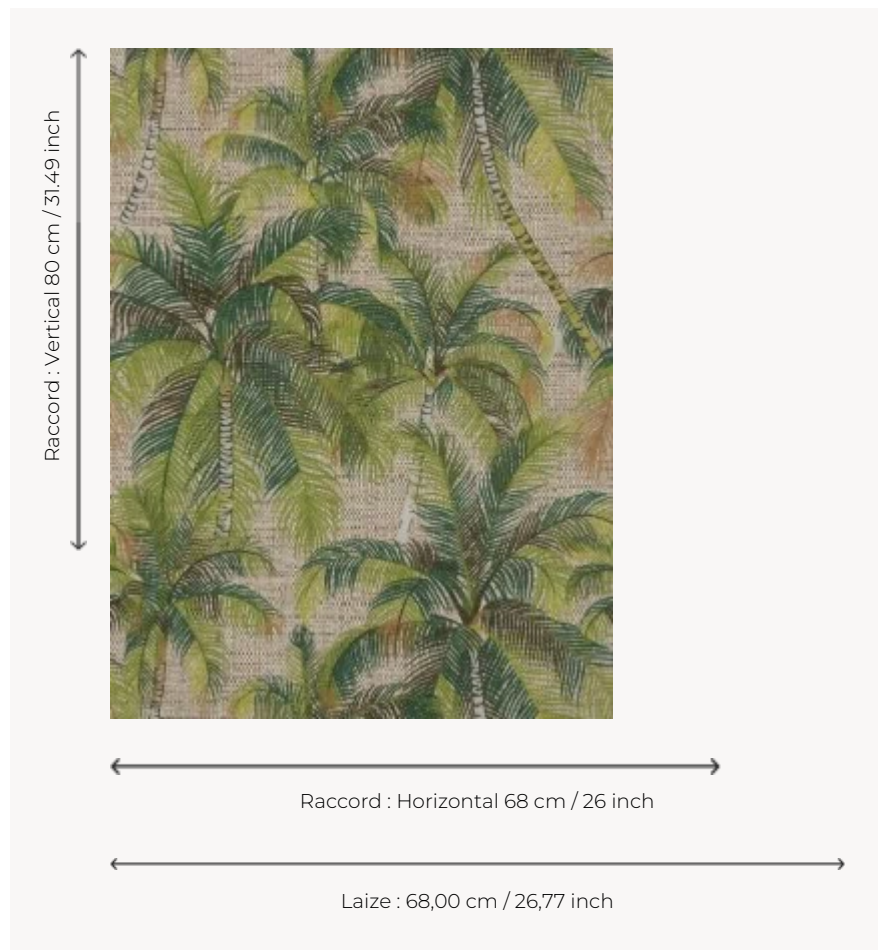

## FP565004 TAMPA

Souvenir d'un voyage de Floride, les palmiers verdoyants de TAMPA dansent sur les murs. Imprimé sur un vinyle gaufré à l'aspect natte artisanale et à la finition mate.

### FP565004 - Jungle

### Pierre Frey

<b>TYPE</b>	Papier peints imprimés petites largeurs - Vinyles
<b>UNITÉ DE VENTE</b>	Disponible au rouleau de 10,00 mts
<b>SUPPORT</b>	INTISSE
<b>COMPOSITION</b>	100 % Vinyle
<b>LAIZE</b>	68 cm / 26,77 inch
<b>RACCORD</b>	H: 68 cm - 26,00 inch V: 80 cm - 31,49 inch Raccord droit
<b>POIDS</b>	460 gr / m <sup>2</sup>
<b>ENTRETIEN</b>	
<b>EMARGEMENT</b>	Emargé
<b>POSE/DÉPOSE</b>	Encoller le mur Arrachable à sec
<b>CERTIFICATIONS</b>	EUROCLASS B-s2,d0 ASTM E84 Class A
<b>NOTES</b>	Support non feu Bonne solidité à la lumière Résistance aux taches et à l'impact
<b>LIASSE</b>	F9979PPFREY18