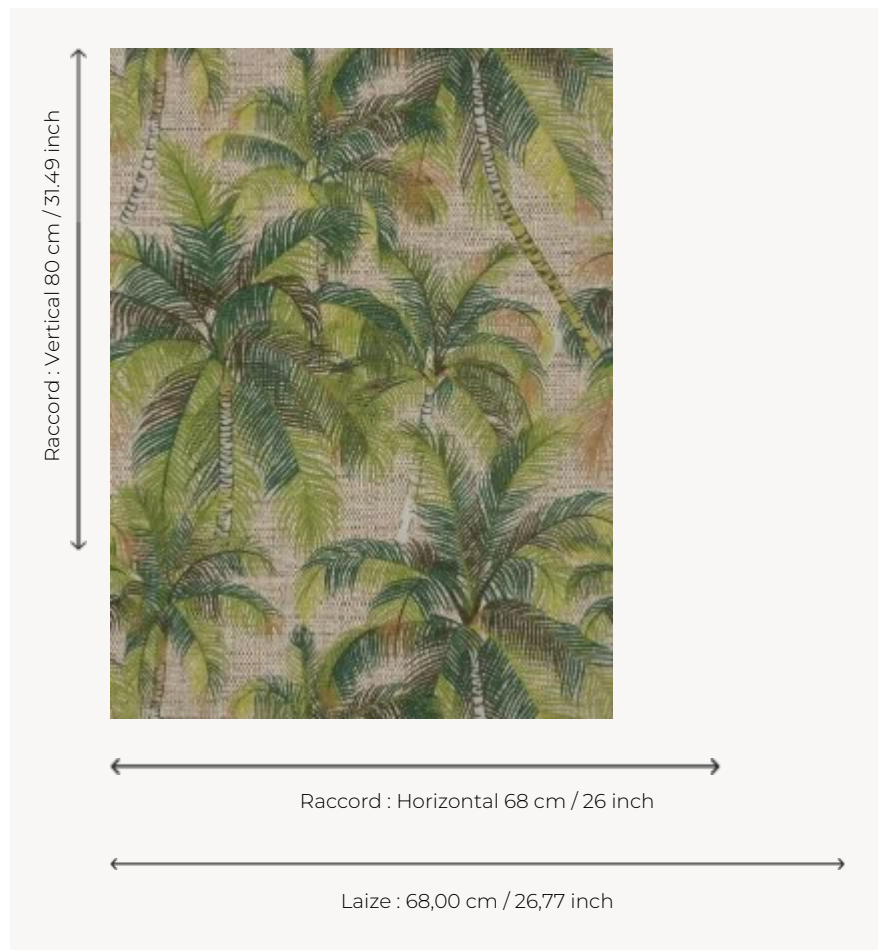

FP565004 TAMPA

Souvenir d'un voyage de Floride, les palmiers verdoyants de TAMPA dansent sur les murs. Imprimé sur un vinyle gaufré à l'aspect natte artisanale et à la finition mate.

FP565004 - Jungle

Pierre Frey

TYPE	Papier peints imprimés petites largeurs - Vinyles
UNITÉ DE VENTE	Disponible au rouleau de 10,00 mts
SUPPORT	INTISSE
COMPOSITION	100 % Vinyle
LAIZE	68 cm / 26,77 inch
RACCORD	H: 68 cm - 26,00 inch V: 80 cm - 31,49 inch Raccord droit
POIDS	460 gr / m ²
ENTRETIEN	
EMARGEMENT	Emargé
POSE/DÉPOSE	Encoller le mur Arrachable à sec
CERTIFICATIONS	EUROCLASS B-s2,d0 ASTM E84 Class A
NOTES	Support non feu Bonne solidité à la lumière Résistance aux taches et à l'impact
LIASSE	F9979PPFREY18

5 Couleurs

FP565001
Palmeraie

FP565002
Argile

FP565003
Caraïbes

FP565004
Jungle

FP565005