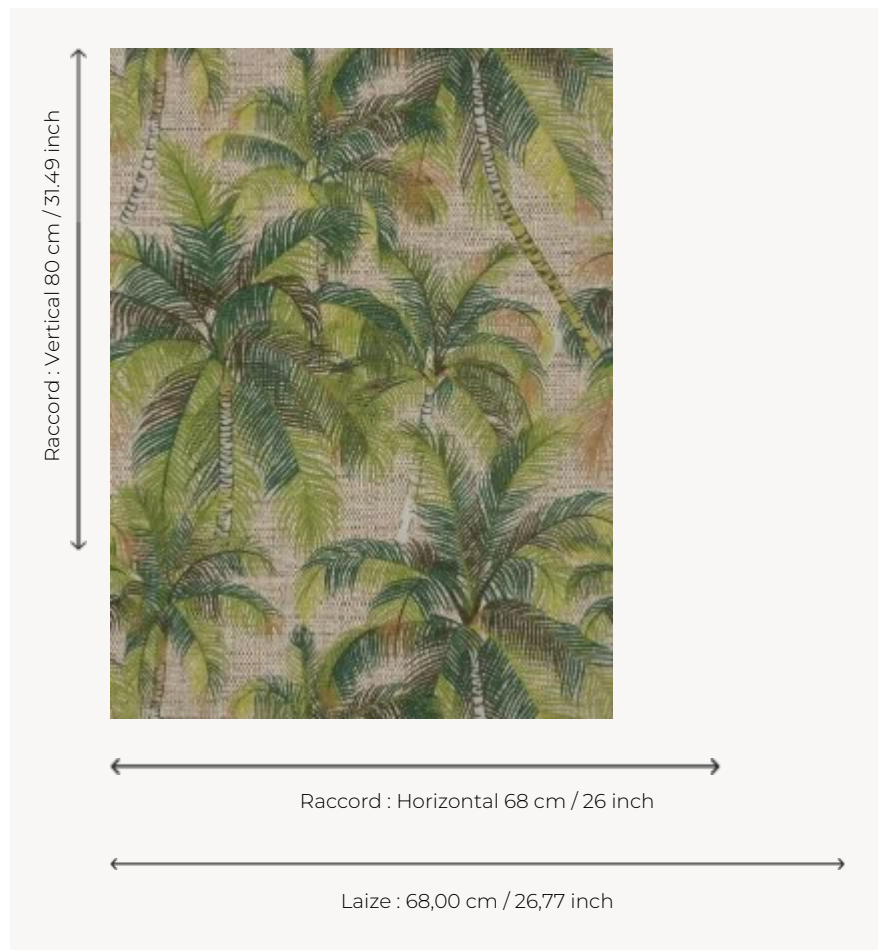

# FP565004 TAMPA

Souvenir d'un voyage de Floride, les palmiers verdoyants de TAMPA dansent sur les murs. Imprimé sur un vinyle gaufré à l'aspect natte artisanale et à la finition mate.

## FP565004 - Jungle

## Pierre Frey

<b>TYPE</b>	Papier peints imprimés petites largeurs - Vinyles
<b>UNITÉ DE VENTE</b>	Disponible au rouleau de 10,00 mts
<b>SUPPORT</b>	INTISSE
<b>COMPOSITION</b>	100 % Vinyle
<b>LAIZE</b>	68 cm / 26,77 inch
<b>RACCORD</b>	H: 68 cm - 26,00 inch V: 80 cm - 31,49 inch Raccord droit
<b>POIDS</b>	460 gr / m <sup>2</sup>
<b>ENTRETIEN</b>	
<b>EMARGEMENT</b>	Emargé
<b>POSE/DÉPOSE</b>	Encoller le mur Arrachable à sec
<b>CERTIFICATIONS</b>	EUROCLASS B-s2,d0 ASTM E84 Class A
<b>NOTES</b>	Support non feu Bonne solidité à la lumière Résistance aux taches et à l'impact
<b>LIASSE</b>	F9979PPFREY18