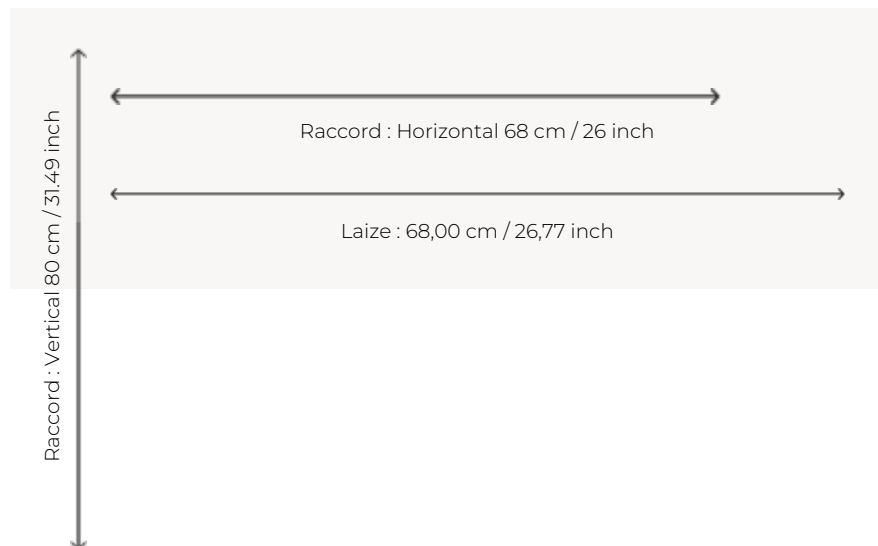

## Pierre Frey

<b>TYPE</b>	Papier peints imprimés petites largeurs - Vinyles
<b>UNITÉ DE VENTE</b>	Disponible au rouleau de 10,00 mts
<b>SUPPORT</b>	INTISSE
<b>COMPOSITION</b>	100 % Vinyle
<b>LAIZE</b>	68 cm / 26,77 inch
<b>RACCORD</b>	H: 68 cm - 26,00 inch V: 80 cm - 31,49 inch Raccord droit
<b>POIDS</b>	460 gr / m <sup>2</sup>
<b>ENTRETIEN</b>	
<b>EMARGEMENT</b>	Emargé
<b>POSE/DÉPOSE</b>	Encoller le mur Arrachable à sec
<b>CERTIFICATIONS</b>	EUROCLASS B-s2,d0 ASTM E84 Class A
<b>NOTES</b>	Support non feu Bonne solidité à la lumière Résistance aux taches et à l'impact