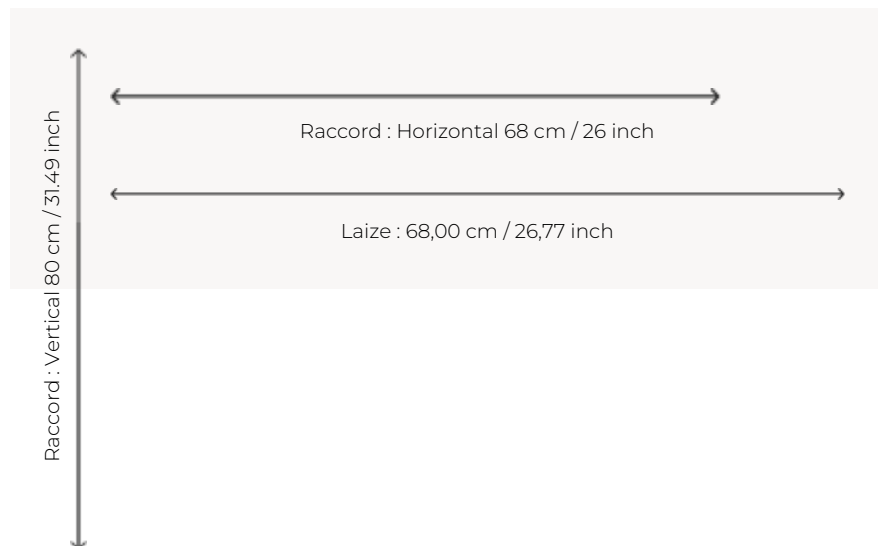

FP565005 TAMPA

Souvenir d'un voyage de Floride, les palmiers verdoyants de TAMPA dansent sur les murs. Imprimé sur un vinyle gaufré à l'aspect natte artisanale et à la finition mate.

FP565005 -

Pierre Frey

TYPE	Papier peints imprimés petites largeurs - Vinyles
UNITÉ DE VENTE	Disponible au rouleau de 10,00 mts
SUPPORT	INTISSE
COMPOSITION	100 % Vinyle
LAIZE	68 cm / 26,77 inch
RACCORD	H: 68 cm - 26,00 inch V: 80 cm - 31,49 inch Raccord droit
POIDS	460 gr / m²
ENTRETIEN	
EMARGEMENT	Emargé
POSE/DÉPOSE	Encoller le mur Arrachable à sec
CERTIFICATIONS	EUROCLASS B-s2,d0 ASTM E84 Class A
NOTES	Support non feu Bonne solidité à la lumière Résistance aux taches et à l'impact
LIASSE	F9979PPFREY18