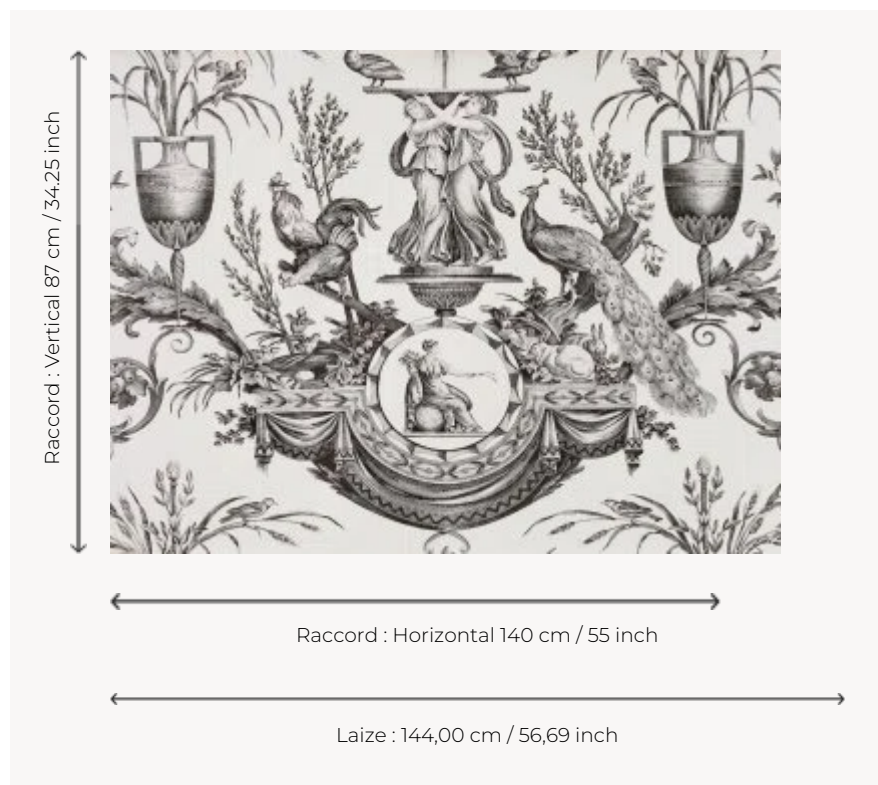

## FP567001 FONTAINE ET ANIMAUX

Christian Astuguevieille a revisité cette toile emblématique, dessinée par Jean-Baptiste Huet, imprimée à la plaque de cuivre à la manufacture Oberkampf de Jouy-en-Josas, vers 1803, conservée dans nos archives. L'échelle du dessin a été modifiée, le treillage original du contrefond a été remplacé par des aplats colorés propre à l'artiste. Le motif néoclassique se trouve sublimé par ce regard contemporain.

### FP567001 - Noir/blanc

### Pierre Frey

<b>TYPE</b>	Papiers peints imprimés grande largeur
<b>ARTISTE</b>	Christian Astuguevieille
<b>UNITÉ DE VENTE</b>	Disponible au mètre
<b>SUPPORT</b>	INTISSE
<b>COMPOSITION</b>	100 % Intissé
<b>LAIZE</b>	144 cm / 56,69 inch
<b>RACCORD</b>	H: 140 cm - 55,00 inch V: 87 cm - 34,25 inch Raccord sauté
<b>POIDS</b>	180 gr / m <sup>2</sup>
<b>ENTRETIEN</b>	
<b>EMARGEMENT</b>	Pré-émarginé
<b>POSE/DÉPOSE</b>	Encoller le mur Arrachable au mouillé
<b>CERTIFICATIONS</b>	EUROCLASS B-s1,d0
<b>NOTES</b>	Support non feu
<b>INFORMATIONS</b>	Utiliser les repères pour faire le raccord lors de la pose. Pose en double coupe