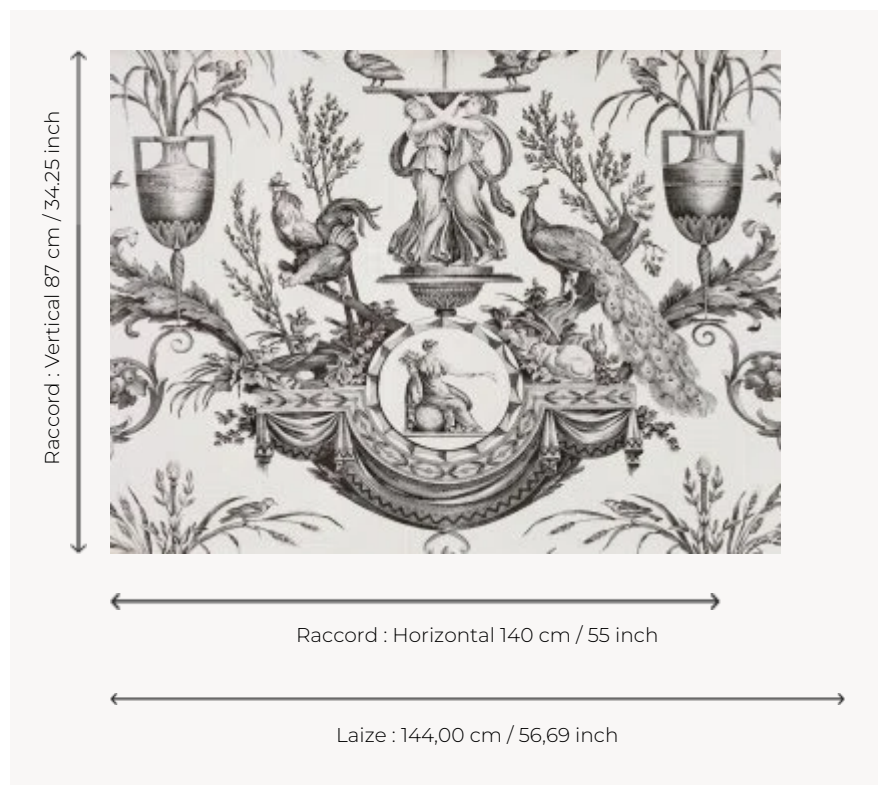

FP567001 FONTAINE ET ANIMAUX

Christian Astuguevieille a revisité cette toile emblématique, dessinée par Jean-Baptiste Huet, imprimée à la plaque de cuivre à la manufacture Oberkampf de Jouy-en-Josas, vers 1803, conservée dans nos archives. L'échelle du dessin a été modifiée, le treillage original du contrefond a été remplacé par des aplats colorés propre à l'artiste. Le motif néoclassique se trouve sublimé par ce regard contemporain.

FP567001 - Noir/blanc

Pierre Frey

TYPE	Papiers peints imprimés grande largeur
ARTISTE	Christian Astuguevieille
UNITÉ DE VENTE	Disponible au mètre
SUPPORT	INTISSE
COMPOSITION	100 % Intissé
LAIZE	144 cm / 56,69 inch
RACCORD	H: 140 cm - 55,00 inch V: 87 cm - 34,25 inch Raccord sauté
POIDS	180 gr / m ²
ENTRETIEN	
EMARGEMENT	Pré-émargé
POSE/DÉPOSE	Encoller le mur Arrachable au mouillé
CERTIFICATIONS	EUROCLASS B-s1,d0
NOTES	Support non feu
INFORMATIONS	Utiliser les repères pour faire le raccord lors de la pose. Pose en double coupe

1 Couleurs

FP567001
Noir/blanc