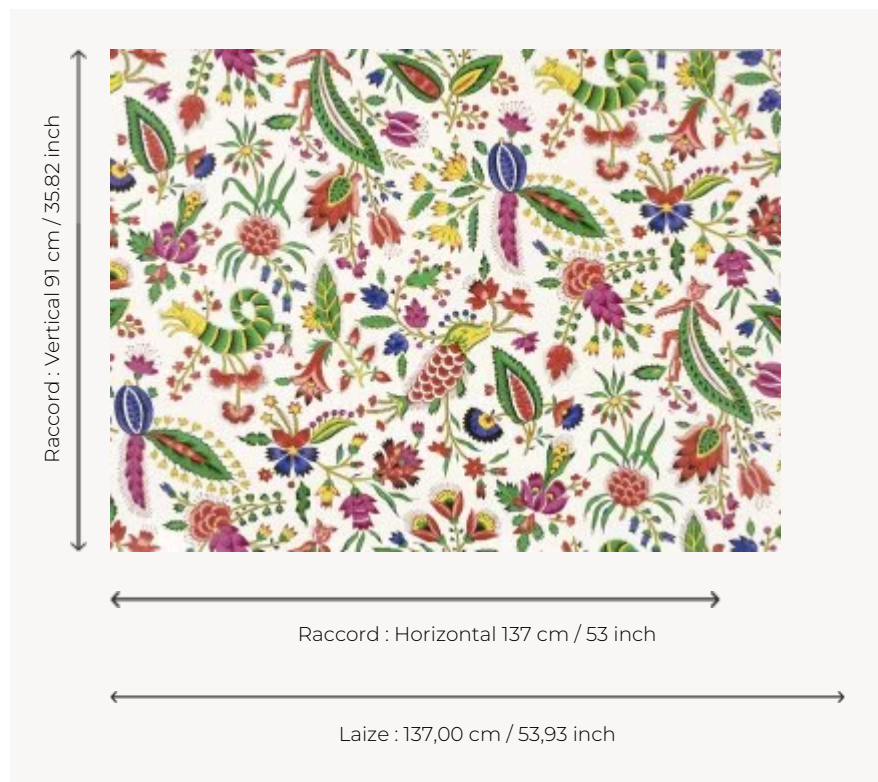

FP569001 LES COQUECIGRUES

Christain Astuguevieille, revisite un motif fantaisiste imprimé à la planche de bois, à la manufacture Oberkampf de Jouy-en-Josas, vers 1792. Intitulé « les Coquecigrues » en raison des animaux imaginaires reproduits. Ce motif était utilisé dans la mode au XVIIIe siècle. L'artiste, très inspiré par le surréalisme et les motifs insolites, a modifié l'échelle et les colorations du dessin afin d'en livrer une version plus moderne, adaptée à la décoration. Le document original est conservé au Musée de la Toile de Jouy à Jouy-en-Josas.

FP569001 - Multicolore

Pierre Frey

TYPE	Papiers peints imprimés grande largeur
ARTISTE	Christian Astuguevieille
UNITÉ DE VENTE	Disponible au mètre
SUPPORT	INTISSE
COMPOSITION	100 % Intissé
LAIZE	137 cm / 53,93 inch
RACCORD	H: 137 cm - 53,00 inch V: 91 cm - 35,82 inch Raccord droit
POIDS	180 gr / m ²
ENTRETIEN	
EMARGEMENT	Pré-émarginé
POSE/DÉPOSE	Encoller le mur Arrachable au mouillé
CERTIFICATIONS	EUROCLASS B-s1,d0 ASTM E84 Class A
NOTES	Support non feu
INFORMATIONS	Utiliser les repères pour faire le raccord lors de la pose. Pose en double coupe