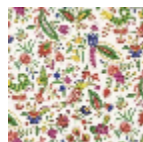

1 Couleurs

FP569001
Multicolore