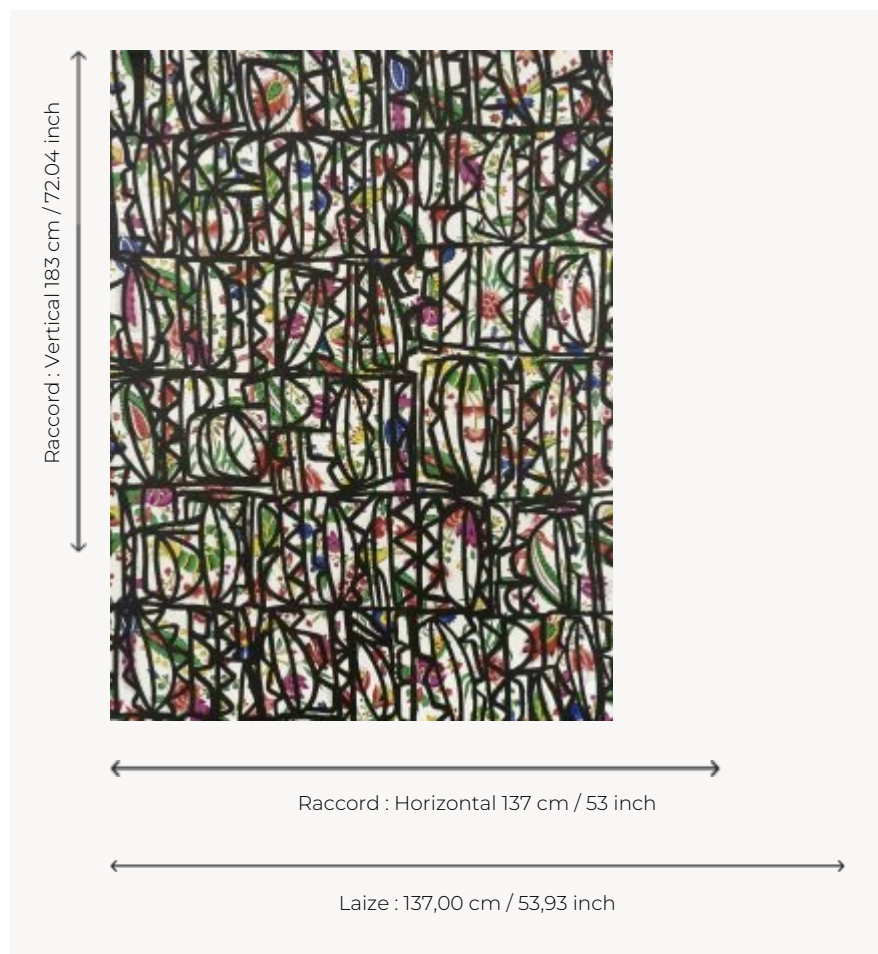

FP570001 SYMBOLES LES COQUECIGRUES

Les Coquecigrues, motif fantaisiste imprimé à la planche de bois, à la manufacture Oberkampf de Jouy-en-Josas, vers 1792, est le point de départ d'une création contemporaine de l'artiste Christian Astuguevieille. Il s'amuse à revisiter les codes de la Toile de Jouy et à y associer son propre langage pictural qu'il appelle « écriture imaginaire ». Le motif de la toile de Jouy apparaît par intermittence, à la façon des contrefonds géométriques historiques de la célèbre manufacture, sous les lignes dessinées au pinceau et à l'encre de Chine, créées par l'artiste. Le document original est conservé au Musée de la Toile de Jouy à Jouy-en-Josas.

FP570001 - Multicolore

Pierre Frey

TYPE	Papiers peints imprimés grande largeur
ARTISTE	Christian Astuguevieille
UNITÉ DE VENTE	Disponible au mètre
SUPPORT	INTISSE
COMPOSITION	100 % Intissé
LAIZE	137 cm / 53,93 inch
RACCORD	H: 137 cm - 53,00 inch V: 183 cm - 72,04 inch Raccord sauté
POIDS	180 gr / m ²
ENTRETIEN	
EMARGEMENT	Non émarginé
POSE/DÉPOSE	Encoller le mur Arrachable au mouillé
CERTIFICATIONS	EUROCLASS B-s1,d0 ASTM E84 Class A
NOTES	Support non feu
INFORMATIONS	Utiliser les repères pour faire le raccord lors de la pose. Pose en double coupe

1 Couleurs

FP570001
Multicolore