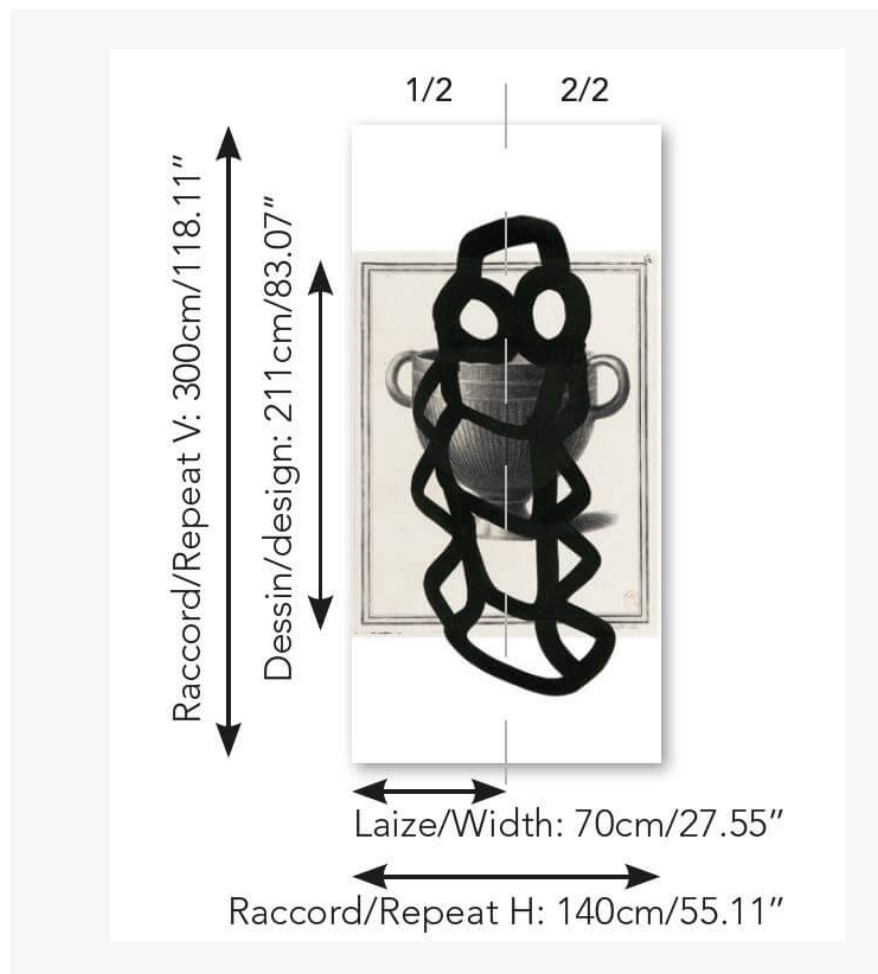

## FP571001 AMPHORE 01

Epris de culture classique, Christian Astuguevieille aime jouer avec l'histoire. Pour ce panoramique, il a dessiné à main levée des motifs imaginaires sur des gravures du XVIIIe siècle, extraites d'un recueil intitulé « Antiquités étrusques, grecques et romaines tirées du cabinet de M. Hamilton », conservé à la Bibliothèque Nationale de France. Se jouer des codes et des époques, tel est le leitmotiv de l'artiste.

### Pierre Frey

<b>TYPE</b>	Papier peints imprimés petites largeurs - Papiers peints panoramiques
<b>ARTISTE</b>	Christian Astuguevieille
<b>UNITÉ DE VENTE</b>	Disponible au panneau
<b>SUPPORT</b>	INTISSE
<b>COMPOSITION</b>	-
<b>LAIZE</b>	70 cm / 27,55 inch
<b>RACCORD</b>	H: 140 cm - 55,00 inch V: 300 cm - 118,11 inch Raccord droit
<b>POIDS</b>	135 gr / m <sup>2</sup>
<b>ENTRETIEN</b>	
<b>EMARGEMENT</b>	Emargé
<b>POSE/DÉPOSE</b>	Encoller le mur Arrachable à sec
<b>CERTIFICATIONS</b>	EUROCLASS B-s1,d0 ASTM E84 Class A
<b>NOTES</b>	Support non feu Bonne solidité à la lumière Vendu en oeuvre complète
<b>INFORMATIONS</b>	1 rouleau = 2 panneaux