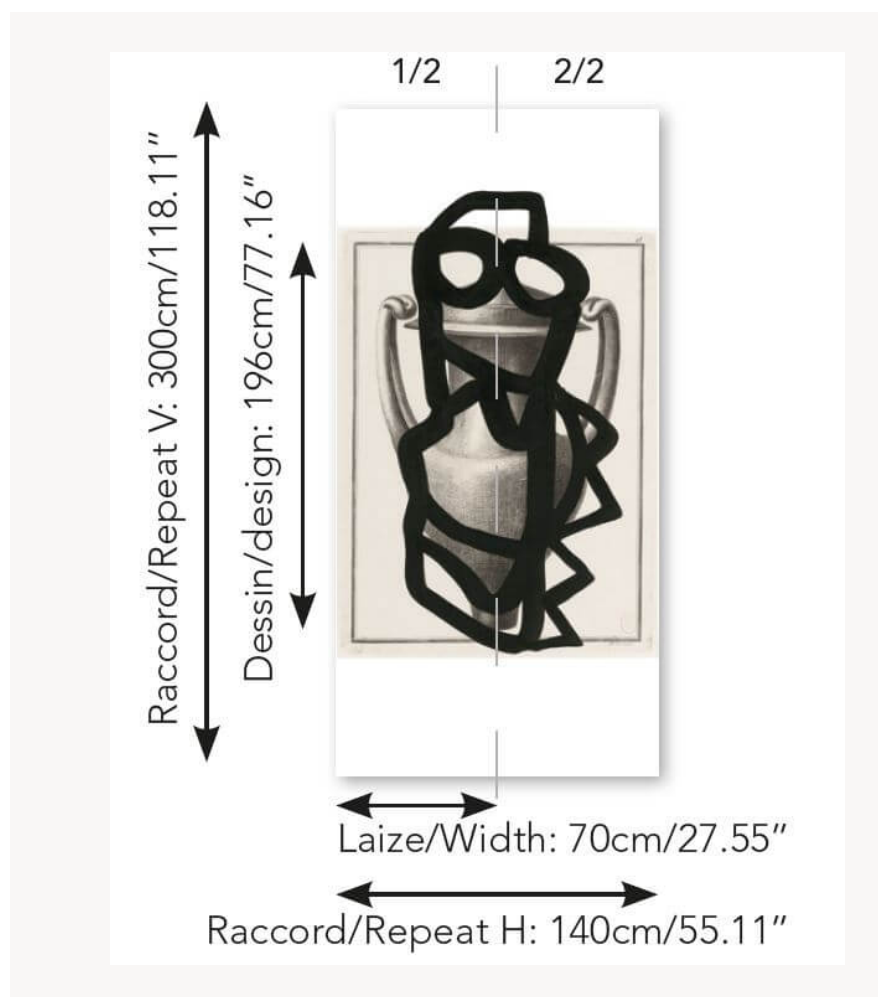

FP572001 AMPHORE 02

Epris de culture classique, Christian Astuguevieille aime jouer avec l'histoire. Pour ce panoramique, il a dessiné à main levée des motifs imaginaires sur des gravures du XVIIIe siècle, extraites d'un recueil intitulé « Antiquités étrusques, grecques et romaines tirées du cabinet de M. Hamilton », conservé à la Bibliothèque Nationale de France. Se jouer des codes et des époques, tel est le leitmotiv de l'artiste.

FP572001 - Encre

Pierre Frey

TYPE	Papier peints imprimés petites largeurs - Papiers peints panoramiques
ARTISTE	Christian Astuguevieille
UNITÉ DE VENTE	Disponible au panneau
SUPPORT	INTISSE
COMPOSITION	100 % Intissé
LAIZE	70 cm / 27,55 inch
RACCORD	H: 140 cm - 55,00 inch V: 300 cm - 118,11 inch Raccord droit
POIDS	135 gr / m ²
ENTRETIEN	
EMARGEMENT	Emargé
POSE/DÉPOSE	Encoller le mur Arrachable à sec
CERTIFICATIONS	EUROCLASS B-s1,d0 ASTM E84 Class A
NOTES	Support non feu Vendu en oeuvre complète
INFORMATIONS	1 rouleau = 2 panneaux