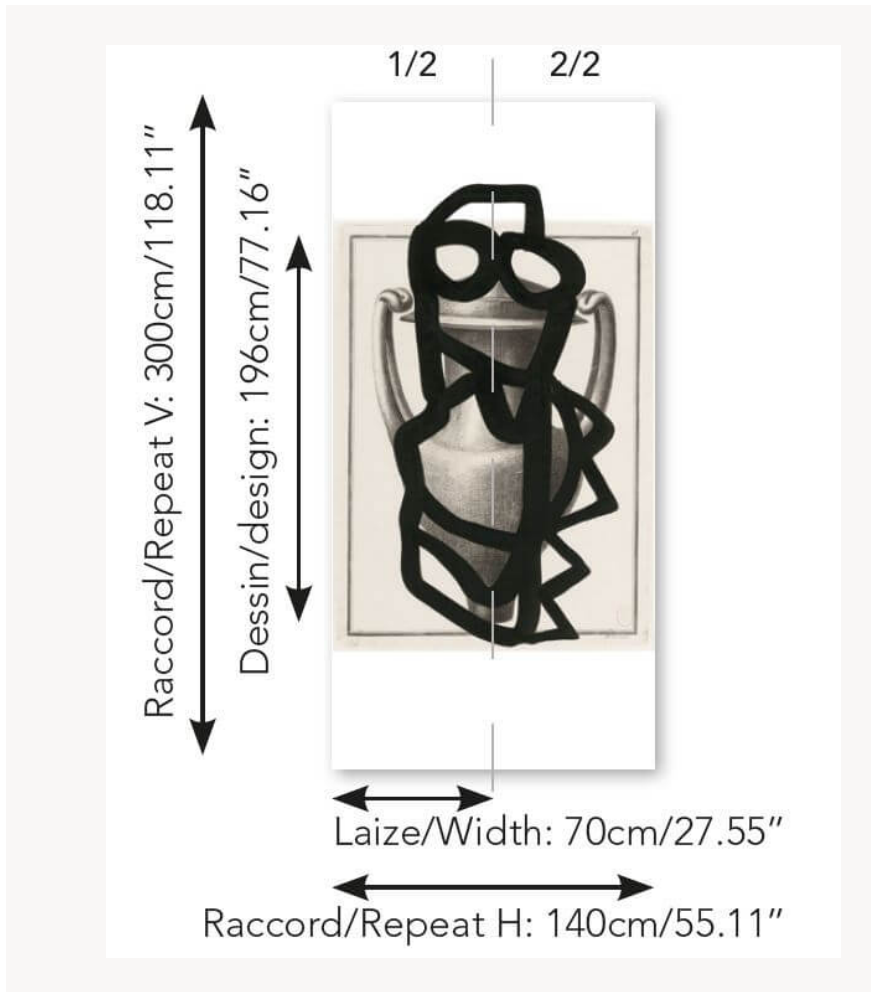

FP572001 AMPHORE 02

Epris de culture classique, Christian Astuguevieille aime jouer avec l'histoire. Pour ce panoramique, il a dessiné à main levée des motifs imaginaires sur des gravures du XVIIIe siècle, extraites d'un recueil intitulé « Antiquités étrusques, grecques et romaines tirées du cabinet de M. Hamilton », conservé à la Bibliothèque Nationale de France. Se jouer des codes et des époques, tel est le leitmotiv de l'artiste.

FP572001 - Encre

Pierre Frey

TYPE	Papier peints imprimés petites largeurs - Papiers peints panoramiques
ARTISTE	Christian Astuguevieille
UNITÉ DE VENTE	Disponible au panneau
SUPPORT	INTISSE
COMPOSITION	100 % Intissé
LAIZE	70 cm / 27,55 inch
RACCORD	H: 140 cm - 55,00 inch V: 300 cm - 118,11 inch Raccord droit
POIDS	135 gr / m ²
ENTRETIEN	
EMARGEMENT	Emargé
POSE/DÉPOSE	Encoller le mur Arrachable à sec
CERTIFICATIONS	EUROCLASS B-s1,d0 ASTM E84 Class A
NOTES	Support non feu Vendu en oeuvre complète
INFORMATIONS	1 rouleau = 2 panneaux