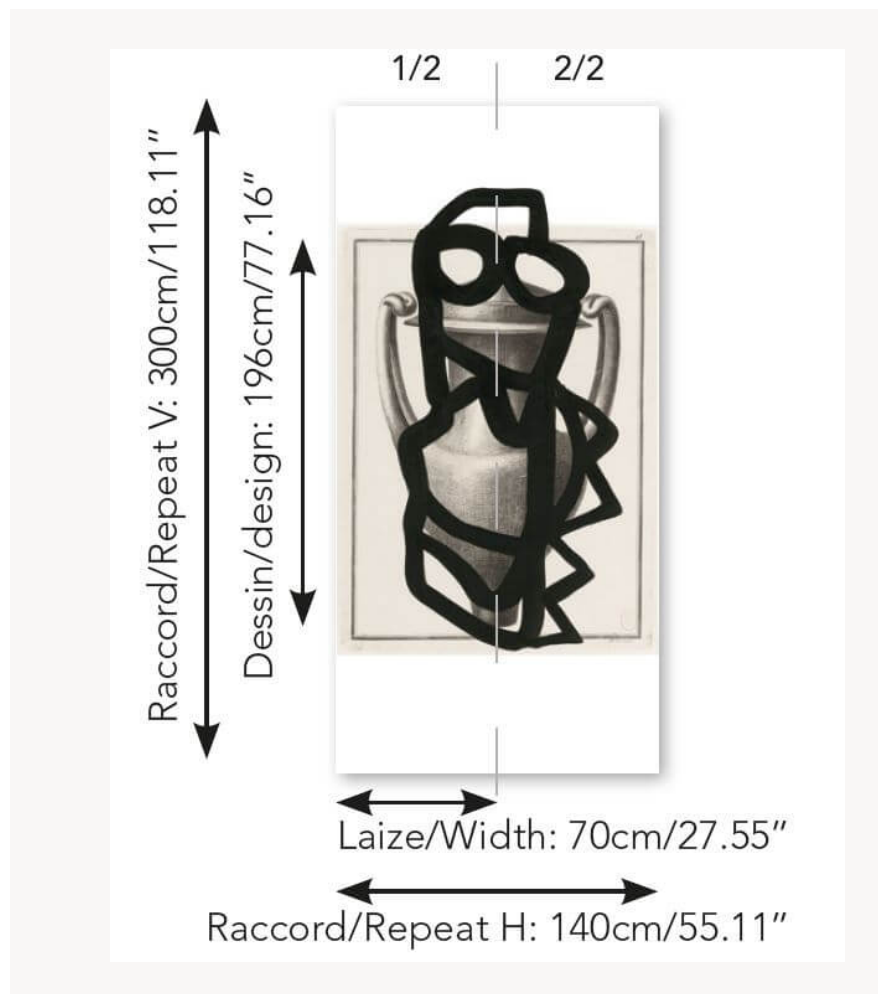

FP572001 AMPHORE 02

Epris de culture classique, Christian Astuguevieille aime jouer avec l'histoire. Pour ce panoramique, il a dessiné à main levée des motifs imaginaires sur des gravures du XVIIIe siècle, extraites d'un recueil intitulé « Antiquités étrusques, grecques et romaines tirées du cabinet de M. Hamilton », conservé à la Bibliothèque Nationale de France. Se jouer des codes et des époques, tel est le leitmotiv de l'artiste.

FP572001 - Encre

Pierre Frey

TYPE	Papier peints imprimés petites largeurs - Papiers peints panoramiques
ARTISTE	Christian Astuguevieille
UNITÉ DE VENTE	Disponible au panneau
SUPPORT	INTISSE
COMPOSITION	100 % Intissé
LAIZE	70 cm / 27,55 inch
RACCORD	H: 140 cm - 55,00 inch V: 300 cm - 118,11 inch Raccord droit
POIDS	135 gr / m ²
ENTRETIEN	
EMARGEMENT	Emargé
POSE/DÉPOSE	Encoller le mur Arrachable à sec
CERTIFICATIONS	EUROCLASS B-s1,d0 ASTM E84 Class A
NOTES	Support non feu Vendu en oeuvre complète
INFORMATIONS	1 rouleau = 2 panneaux