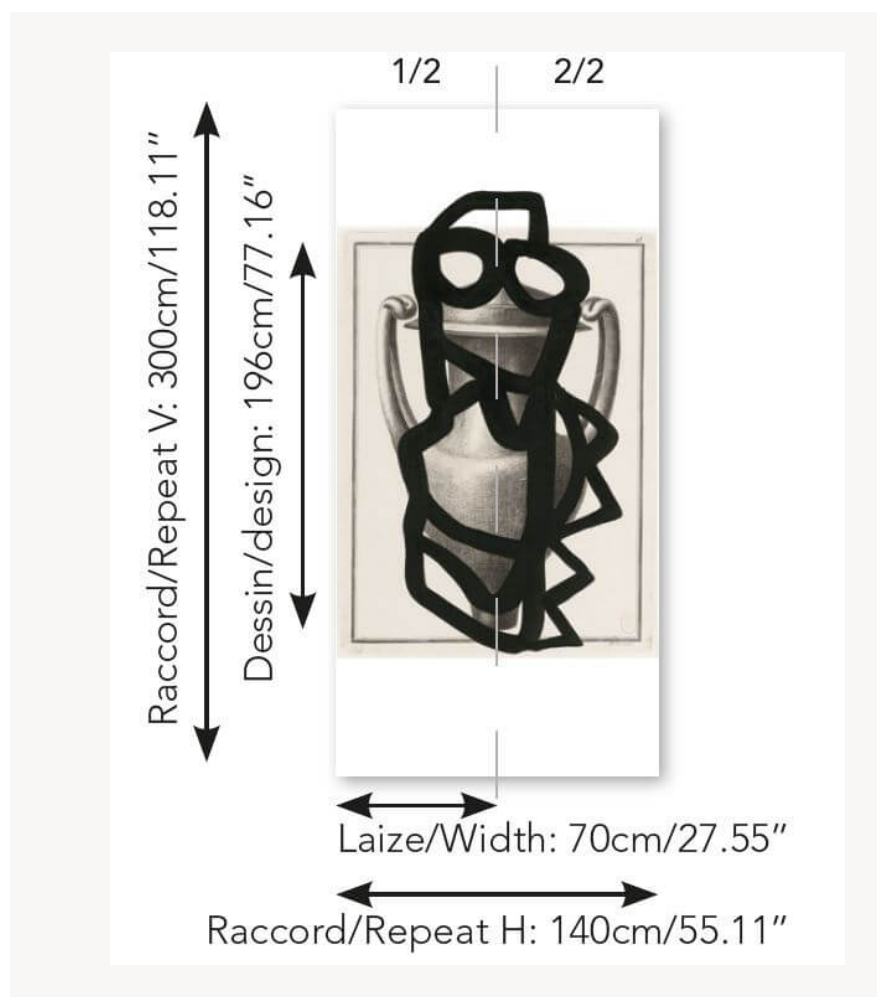

FP572001 AMPHORE 02

Epris de culture classique, Christian Astuguevieille aime jouer avec l'histoire. Pour ce panoramique, il a dessiné à main levée des motifs imaginaires sur des gravures du XVIIIe siècle, extraites d'un recueil intitulé « Antiquités étrusques, grecques et romaines tirées du cabinet de M. Hamilton », conservé à la Bibliothèque Nationale de France. Se jouer des codes et des époques, tel est le leitmotiv de l'artiste.

FP572001 - Encre

Pierre Frey

TYPE	Papier peints imprimés petites largeurs - Papiers peints panoramiques
ARTISTE	Christian Astuguevieille
UNITÉ DE VENTE	Disponible au panneau
SUPPORT	INTISSE
COMPOSITION	100 % Intissé
LAIZE	70 cm / 27,55 inch
RACCORD	H: 140 cm - 55,00 inch V: 300 cm - 118,11 inch Raccord droit
POIDS	135 gr / m ²
ENTRETIEN	
EMARGEMENT	Emargé
POSE/DÉPOSE	Encoller le mur Arrachable à sec
CERTIFICATIONS	EUROCLASS B-s1,d0 ASTM E84 Class A
NOTES	Support non feu Vendu en oeuvre complète
INFORMATIONS	1 rouleau = 2 panneaux