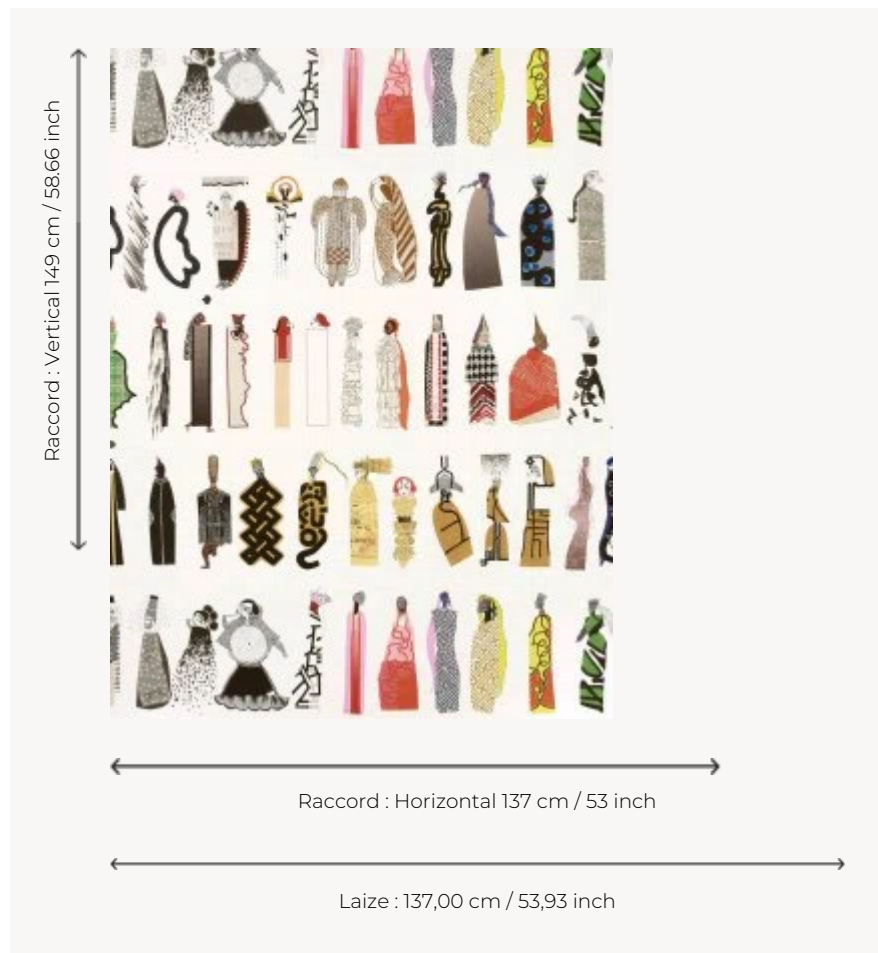

FP573001 BEAU MONDE

Assemblage de personnages costumés tel un défilé. Oeuvre composée de Noémie Vallerand, réalisée grâce à différentes techniques de collages et de peintures.

FP573001 - Multicolore

Pierre Frey

TYPE	Papiers peints imprimés grande largeur
ARTISTE	Noémie Vallerand
UNITÉ DE VENTE	Disponible au mètre
SUPPORT	INTISSE
COMPOSITION	100 % Intissé
LAIZE	137 cm / 53,93 inch
RACCORD	H: 137 cm - 53,00 inch V: 149 cm - 58,66 inch Raccord sauté
POIDS	180 gr / m ²
ENTRETIEN	
EMARGEMENT	Pré-émargé
POSE/DÉPOSE	Encoller le mur Arrachable au mouillé
CERTIFICATIONS	EUROCLASS B-s1,d0 ASTM E84 Class A
NOTES	Support non feu Bonne solidité à la lumière
INFORMATIONS	Utiliser les repères pour faire le raccord lors de la pose. Pose en double coupe