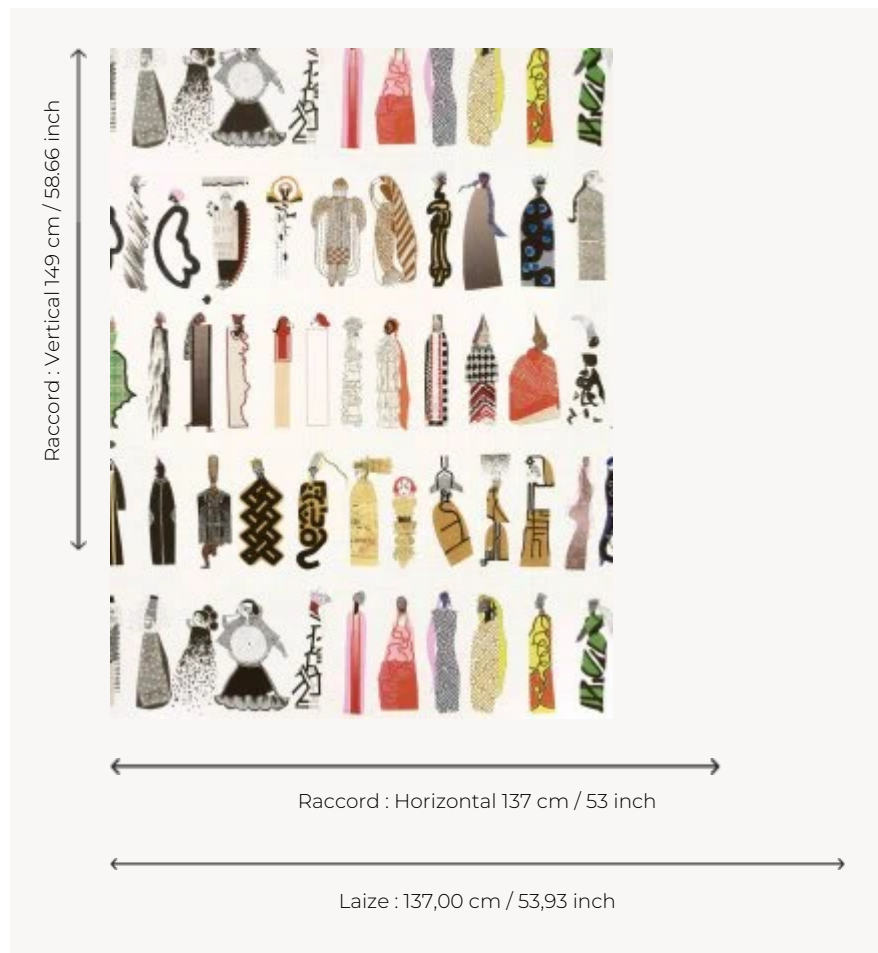

## FP573001 BEAU MONDE

Assemblage de personnages costumés tel un défilé. Oeuvre composée de Noémie Vallerand, réalisée grâce à différentes techniques de collages et de peintures.

### FP573001 - Multicolore

### Pierre Frey

<b>TYPE</b>	Papiers peints imprimés grande largeur
<b>ARTISTE</b>	Noémie Vallerand
<b>UNITÉ DE VENTE</b>	Disponible au mètre
<b>SUPPORT</b>	INTISSE
<b>COMPOSITION</b>	100 % Intissé
<b>LAIZE</b>	137 cm / 53,93 inch
<b>RACCORD</b>	H: 137 cm - 53,00 inch V: 149 cm - 58,66 inch Raccord sauté
<b>POIDS</b>	180 gr / m <sup>2</sup>
<b>ENTRETIEN</b>	
<b>EMARGEMENT</b>	Pré-émargé
<b>POSE/DÉPOSE</b>	Encoller le mur Arrachable au mouillé
<b>CERTIFICATIONS</b>	EUROCLASS B-s1,d0 ASTM E84 Class A
<b>NOTES</b>	Support non feu Bonne solidité à la lumière
<b>INFORMATIONS</b>	Utiliser les repères pour faire le raccord lors de la pose. Pose en double coupe