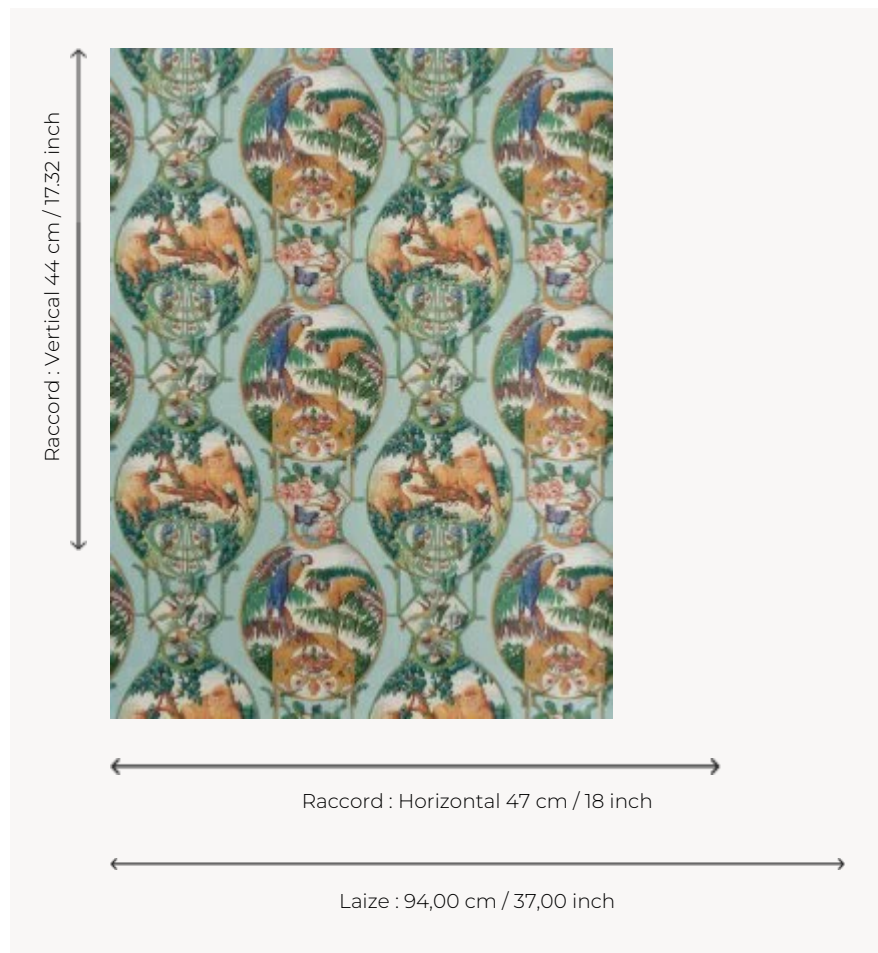

FP579001 SINGES ET PERROQUETS

Dessin inspiré de l'Art nouveau, deux scènes représentant des singes et des perroquets sont exposées tels des bijoux.

FP579001 - Exotique

Pierre Frey

TYPE	Papier peints imprimés petites largeurs
UNITÉ DE VENTE	Disponible au mètre
SUPPORT	INTISSE
COMPOSITION	100 % Intissé
LAIZE	94 cm / 37,00 inch
RACCORD	H: 47 cm - 18,00 inch V: 44 cm - 17,32 inch Raccord droit
POIDS	175 gr / m ²
ENTRETIEN	
EMARGEMENT	Pré-émarginé
POSE/DÉPOSE	Encoller le mur Arrachable à sec
CERTIFICATIONS	EUROCLASS B-s1,d0 ASTM E84 Class A
NOTES	Support non feu Bonne solidité à la lumière
INFORMATIONS	Utiliser les repères pour faire le raccord lors de la pose. Pose en double coupe

1 Couleurs

FP579001
Exotique