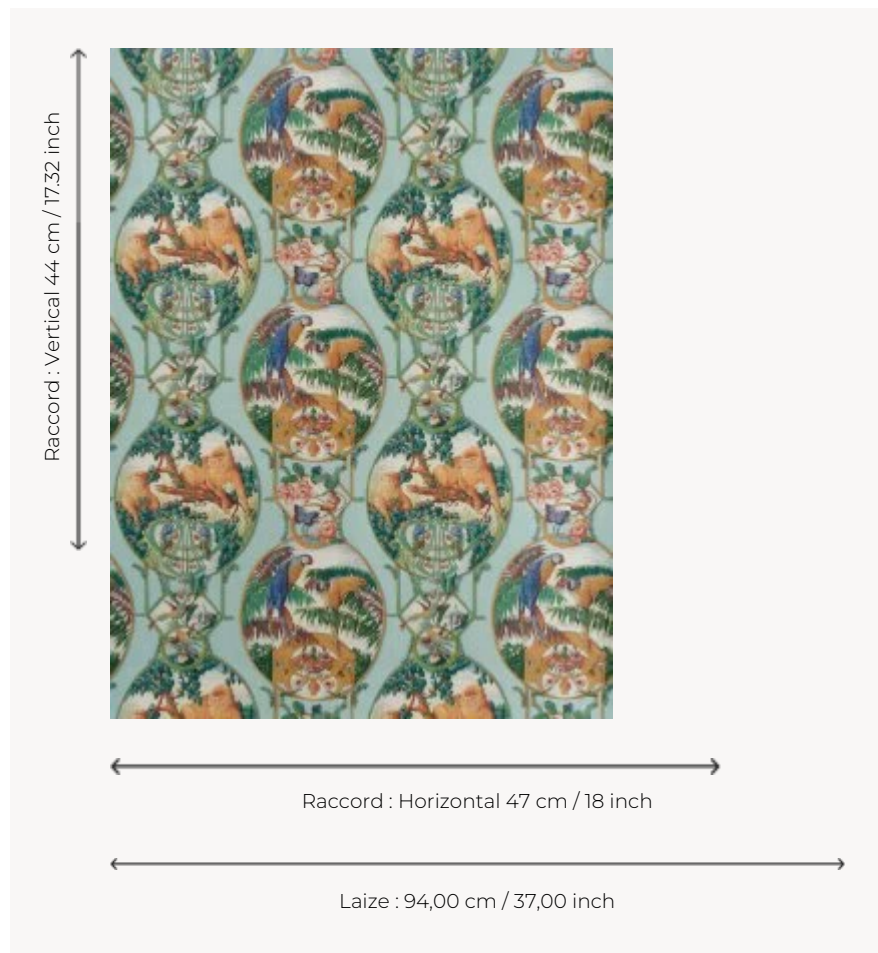

FP579001 SINGES ET PERROQUETS

Dessin inspiré de l'Art nouveau, deux scènes représentant des singes et des perroquets sont exposées tels des bijoux.

FP579001 - Exotique

Pierre Frey

| | |
|-----------------------|--|
| TYPE | Papier peints imprimés petites largeurs |
| UNITÉ DE VENTE | Disponible au mètre |
| SUPPORT | INTISSE |
| COMPOSITION | 100 % Intissé |
| LAIZE | 94 cm / 37,00 inch |
| RACCORD | H: 47 cm - 18,00 inch V: 44 cm - 17,32 inch Raccord droit |
| POIDS | 175 gr / m ² |
| ENTRETIEN | |
| EMARGEMENT | Pré-émarginé |
| POSE/DÉPOSE | Encoller le mur Arrachable à sec |
| CERTIFICATIONS | EUROCLASS B-s1,d0 ASTM E84 Class A |
| NOTES | Support non feu Bonne solidité à la lumière |
| INFORMATIONS | Utiliser les repères pour faire le raccord lors de la pose. Pose en double coupe |

1 Couleurs

FP579001
Exotique