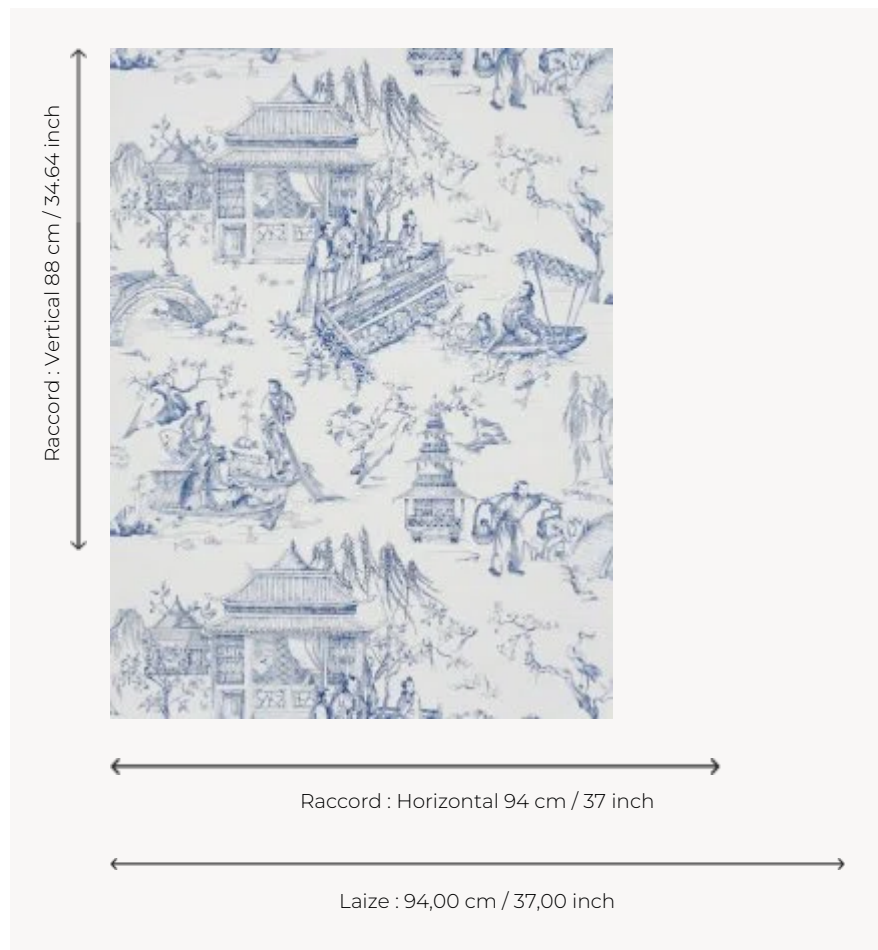

FP581001 LE PRINTEMPS DU MEKONG

Sur le modèle d'une Toile de Jouy, ce dessin représente des chinoiseries, scènes de la vie quotidienne au bord du fleuve.

FP581001 - Bleu

Pierre Frey

TYPE	Papiers peints imprimés grande largeur
UNITÉ DE VENTE	Disponible au mètre
SUPPORT	INTISSE
COMPOSITION	100 % Intissé
LAIZE	94 cm / 37,00 inch
RACCORD	H: 94 cm - 37,00 inch V: 88 cm - 34,64 inch Raccord sauté
POIDS	185 gr / m ²
ENTRETIEN	
EMARGEMENT	Pré-émarginé
POSE/DÉPOSE	Encoller le mur Arrachable à sec
CERTIFICATIONS	EUROCLASS B-s1,d0 ASTM E84 Class A
NOTES	Support non feu Bonne solidité à la lumière
INFORMATIONS	Utiliser les repères pour faire le raccord lors de la pose. Pose en double coupe

2 Couleurs

FP581001
Bleu

FP581002
Rouge