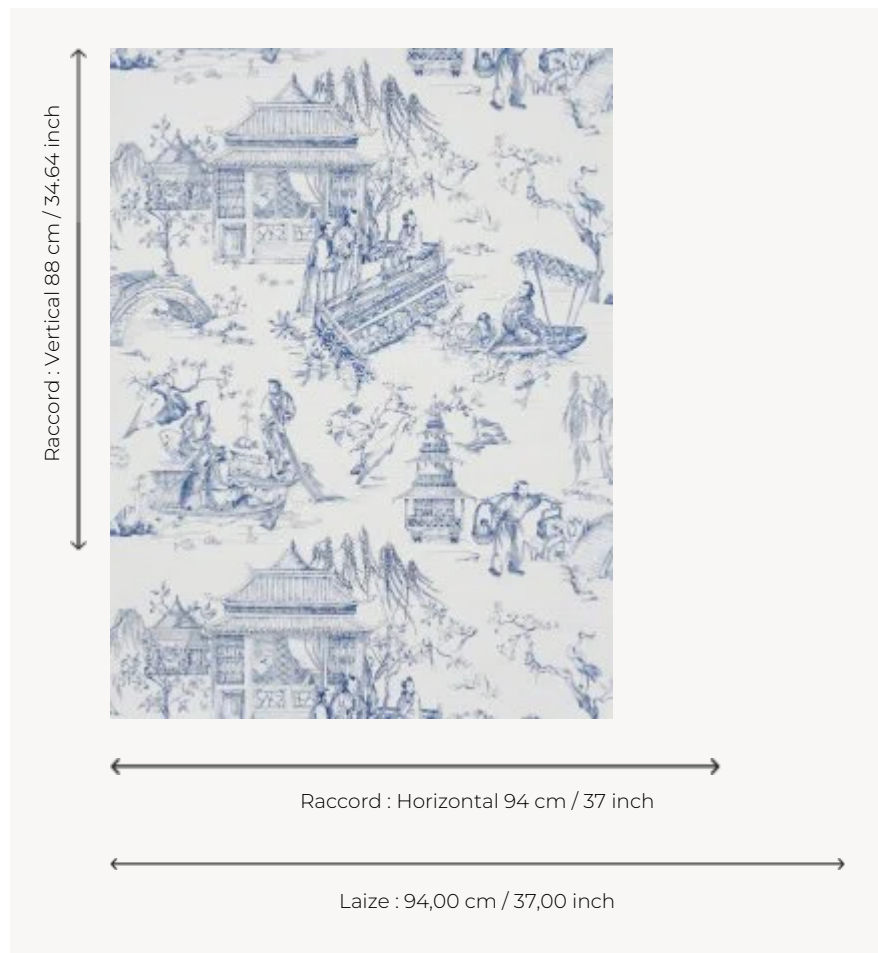

## FP581001 LE PRINTEMPS DU MEKONG

Sur le modèle d'une Toile de Jouy, ce dessin représente des chinoiseries, scènes de la vie quotidienne au bord du fleuve.

### FP581001 - Bleu

### Pierre Frey

<b>TYPE</b>	Papiers peints imprimés grande largeur
<b>UNITÉ DE VENTE</b>	Disponible au mètre
<b>SUPPORT</b>	INTISSE
<b>COMPOSITION</b>	100 % Intissé
<b>LAIZE</b>	94 cm / 37,00 inch
<b>RACCORD</b>	H: 94 cm - 37,00 inch V: 88 cm - 34,64 inch Raccord sauté
<b>POIDS</b>	185 gr / m <sup>2</sup>
<b>ENTRETIEN</b>	
<b>EMARGEMENT</b>	Pré-émarginé
<b>POSE/DÉPOSE</b>	Encoller le mur Arrachable à sec
<b>CERTIFICATIONS</b>	EUROCLASS B-s1,d0 ASTM E84 Class A
<b>NOTES</b>	Support non feu Bonne solidité à la lumière
<b>INFORMATIONS</b>	Utiliser les repères pour faire le raccord lors de la pose. Pose en double coupe