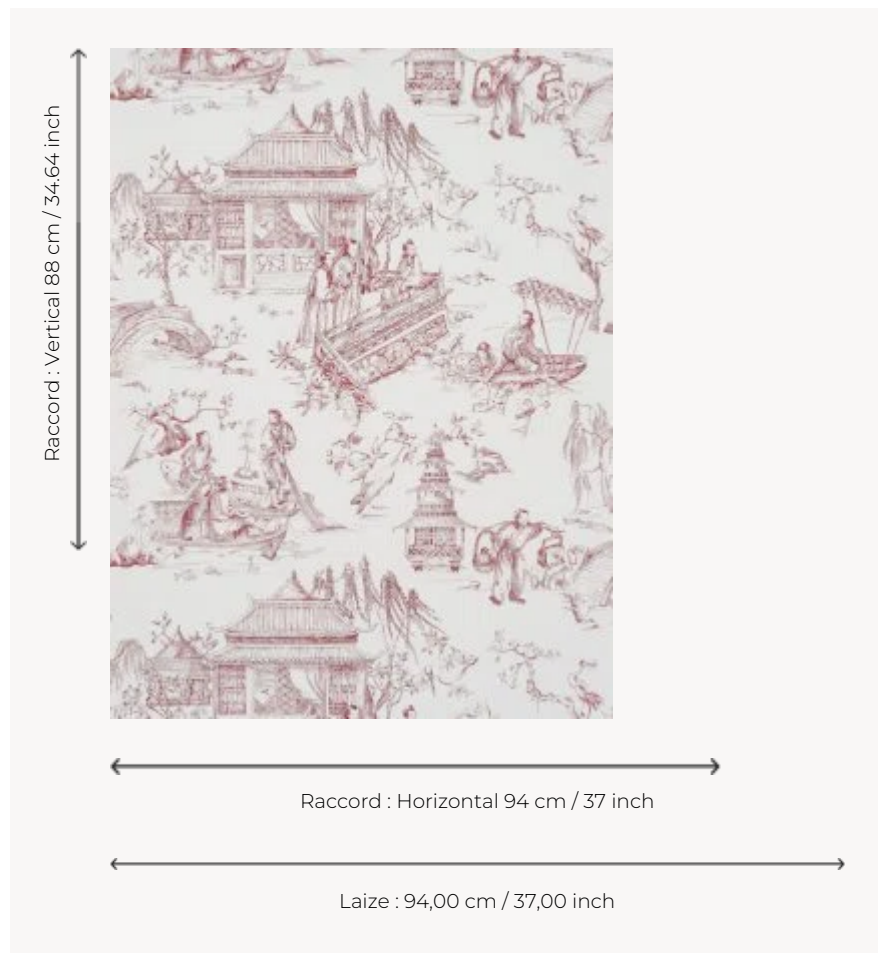

FP581002 LE PRINTEMPS DU MEKONG

Sur le modèle d'une Toile de Jouy, ce dessin représente des chinoiseries, scènes de la vie quotidienne au bord du fleuve.

FP581002 - Rouge

Pierre Frey

TYPE	Papiers peints imprimés grande largeur
UNITÉ DE VENTE	Disponible au mètre
SUPPORT	INTISSE
COMPOSITION	100 % Intissé
LAIZE	94 cm / 37,00 inch
RACCORD	H: 94 cm - 37,00 inch V: 88 cm - 34,64 inch Raccord sauté
POIDS	185 gr / m ²
ENTRETIEN	
EMARGEMENT	Pré-émarginé
POSE/DÉPOSE	Encoller le mur Arrachable à sec
CERTIFICATIONS	EUROCLASS B-s1,d0 ASTM E84 Class A
NOTES	Support non feu Bonne solidité à la lumière
INFORMATIONS	Utiliser les repères pour faire le raccord lors de la pose. Pose en double coupe

2 Couleurs

FP581001
Bleu

FP581002
Rouge