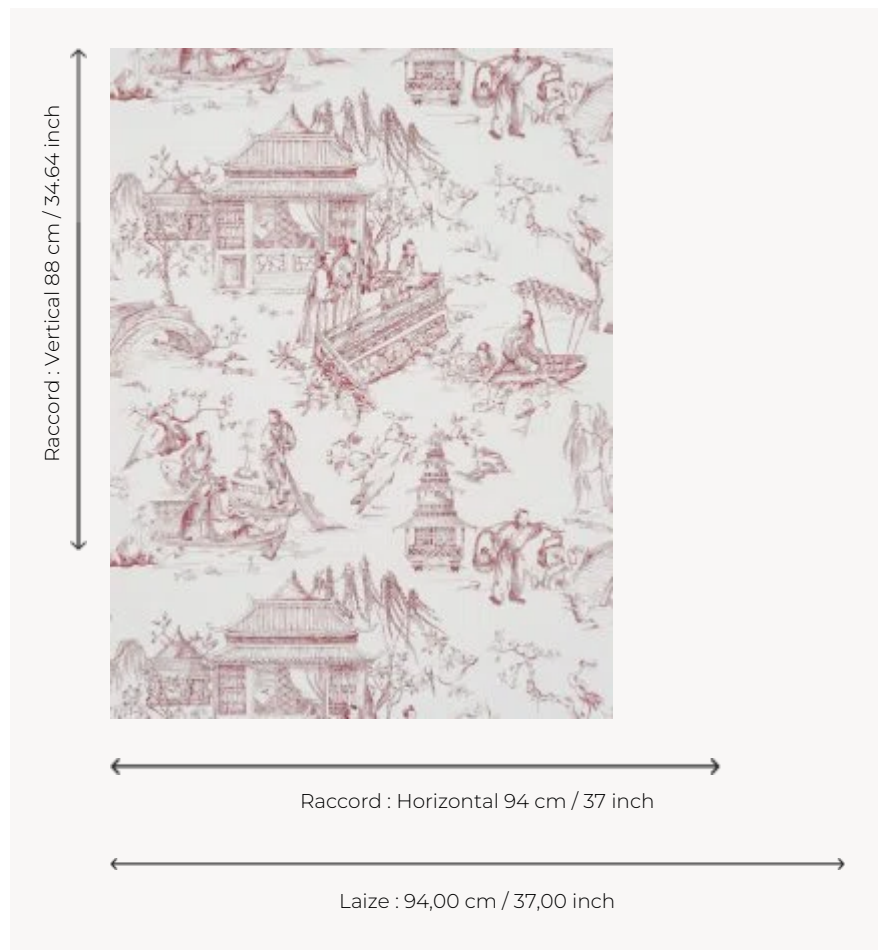

FP581002 LE PRINTEMPS DU MEKONG

Sur le modèle d'une Toile de Jouy, ce dessin représente des chinoiseries, scènes de la vie quotidienne au bord du fleuve.

FP581002 - Rouge

Pierre Frey

TYPE	Papiers peints imprimés grande largeur
UNITÉ DE VENTE	Disponible au mètre
SUPPORT	INTISSE
COMPOSITION	100 % Intissé
LAIZE	94 cm / 37,00 inch
RACCORD	H: 94 cm - 37,00 inch V: 88 cm - 34,64 inch Raccord sauté
POIDS	185 gr / m ²
ENTRETIEN	
EMARGEMENT	Pré-émarginé
POSE/DÉPOSE	Encoller le mur Arrachable à sec
CERTIFICATIONS	EUROCLASS B-s1,d0 ASTM E84 Class A
NOTES	Support non feu Bonne solidité à la lumière
INFORMATIONS	Utiliser les repères pour faire le raccord lors de la pose. Pose en double coupe

2 Couleurs

FP581001
Bleu

FP581002
Rouge