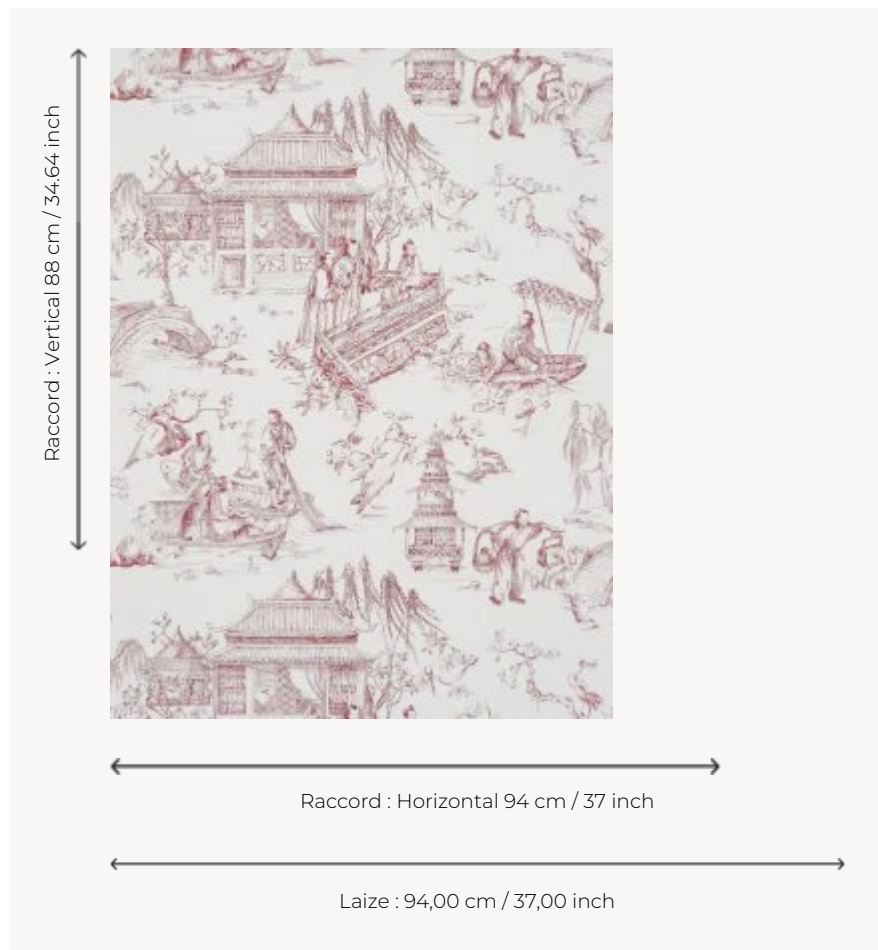

FP581002 LE PRINTEMPS DU MEKONG

Sur le modèle d'une Toile de Jouy, ce dessin représente des chinoiseries, scènes de la vie quotidienne au bord du fleuve.

FP581002 - Rouge

Pierre Frey

TYPE	Papiers peints imprimés grande largeur
UNITÉ DE VENTE	Disponible au mètre
SUPPORT	INTISSE
COMPOSITION	100 % Intissé
LAIZE	94 cm / 37,00 inch
RACCORD	H: 94 cm - 37,00 inch V: 88 cm - 34,64 inch Raccord sauté
POIDS	185 gr / m ²
ENTRETIEN	
EMARGEMENT	Pré-émarginé
POSE/DÉPOSE	Encoller le mur Arrachable à sec
CERTIFICATIONS	EUROCLASS B-s1,d0 ASTM E84 Class A
NOTES	Support non feu Bonne solidité à la lumière
INFORMATIONS	Utiliser les repères pour faire le raccord lors de la pose. Pose en double coupe

2 Couleurs

FP581001
Bleu

FP581002
Rouge