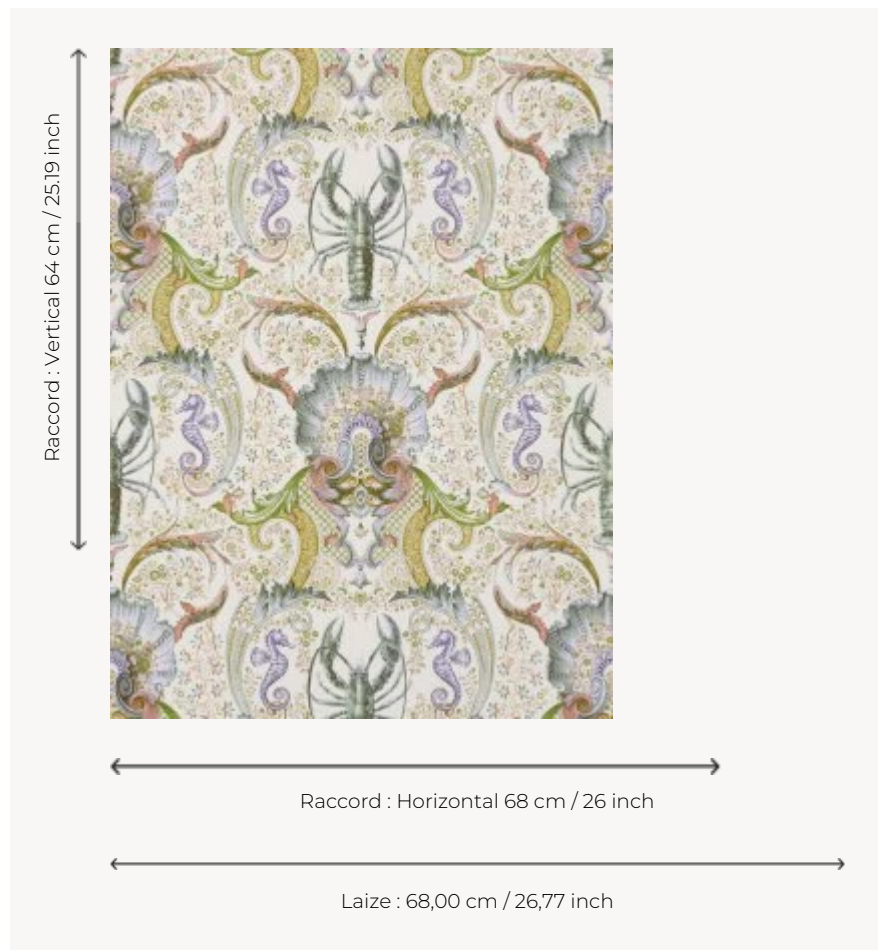

FP582003 COQUILLAGES ET CRUSTACES

Symbole, emblème, protection depuis l'antiquité, la coquille Saint Jacques, associée ici au homard est représentée de façon ornementale.

FP582003 - Fondmarin

Pierre Frey

TYPE	Papier peints imprimés petites largeurs
UNITÉ DE VENTE	Disponible au rouleau de 10,05 mts
SUPPORT	INTISSE
COMPOSITION	100 % Intissé
LAIZE	68 cm / 26,77 inch
RACCORD	H: 68 cm - 26,00 inch V: 64 cm - 25,19 inch Raccord droit
POIDS	150 gr / m ²
ENTRETIEN	
EMARGEMENT	Emargé
POSE/DÉPOSE	Encoller le mur Arrachable au mouillé
CERTIFICATIONS	EUROCLASS B-s1,d0 ASTM E84 Class A
NOTES	Support non feu Décor imprimé en technique traditionnelle

3 Couleurs

FP582002
Corail

FP582003
Fondmarin

FP582004
Origine