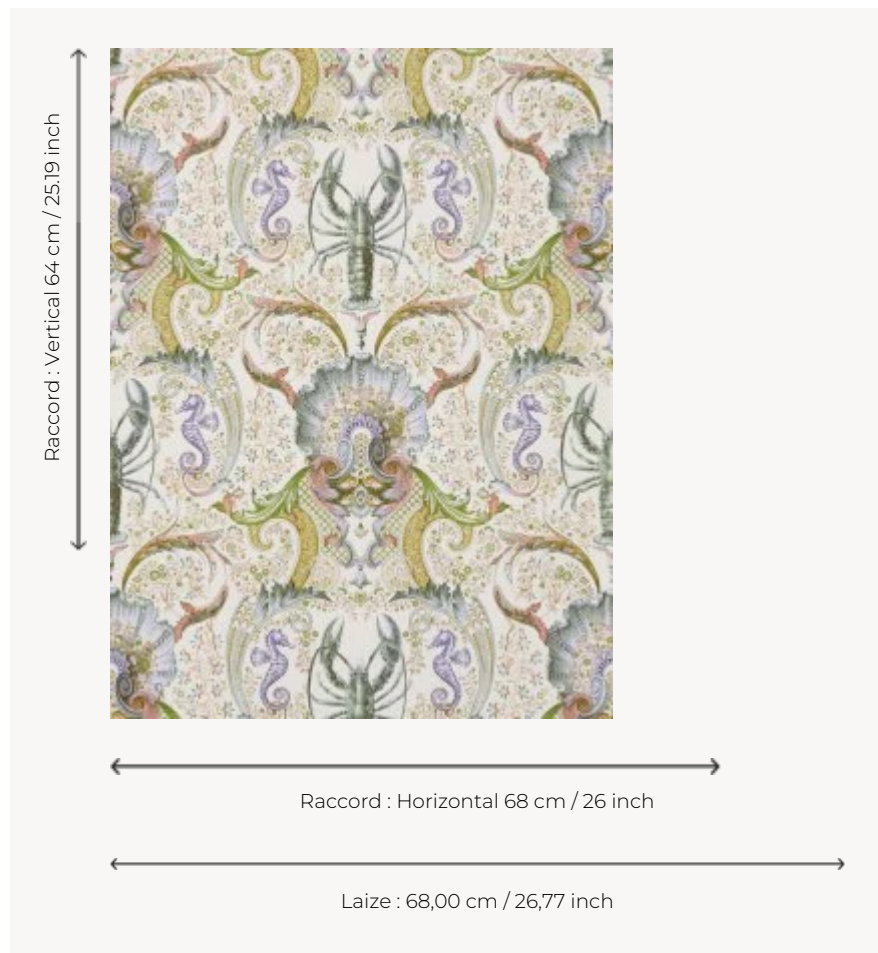

FP582003 COQUILLAGES ET CRUSTACES

Symbole, emblème, protection depuis l'antiquité, la coquille Saint Jacques, associée ici au homard est représentée de façon ornementale.

FP582003 - Fondmarin

Pierre Frey

TYPE	Papier peints imprimés petites largeurs
UNITÉ DE VENTE	Disponible au rouleau de 10,05 mts
SUPPORT	INTISSE
COMPOSITION	100 % Intissé
LAIZE	68 cm / 26,77 inch
RACCORD	H: 68 cm - 26,00 inch V: 64 cm - 25,19 inch Raccord droit
POIDS	150 gr / m ²
ENTRETIEN	
EMARGEMENT	Emargé
POSE/DÉPOSE	Encoller le mur Arrachable au mouillé
CERTIFICATIONS	EUROCLASS B-s1,d0 ASTM E84 Class A
NOTES	Support non feu Décor imprimé en technique traditionnelle

3 Couleurs

FP582002
Corail

FP582003
Fondmarin

FP582004
Origine