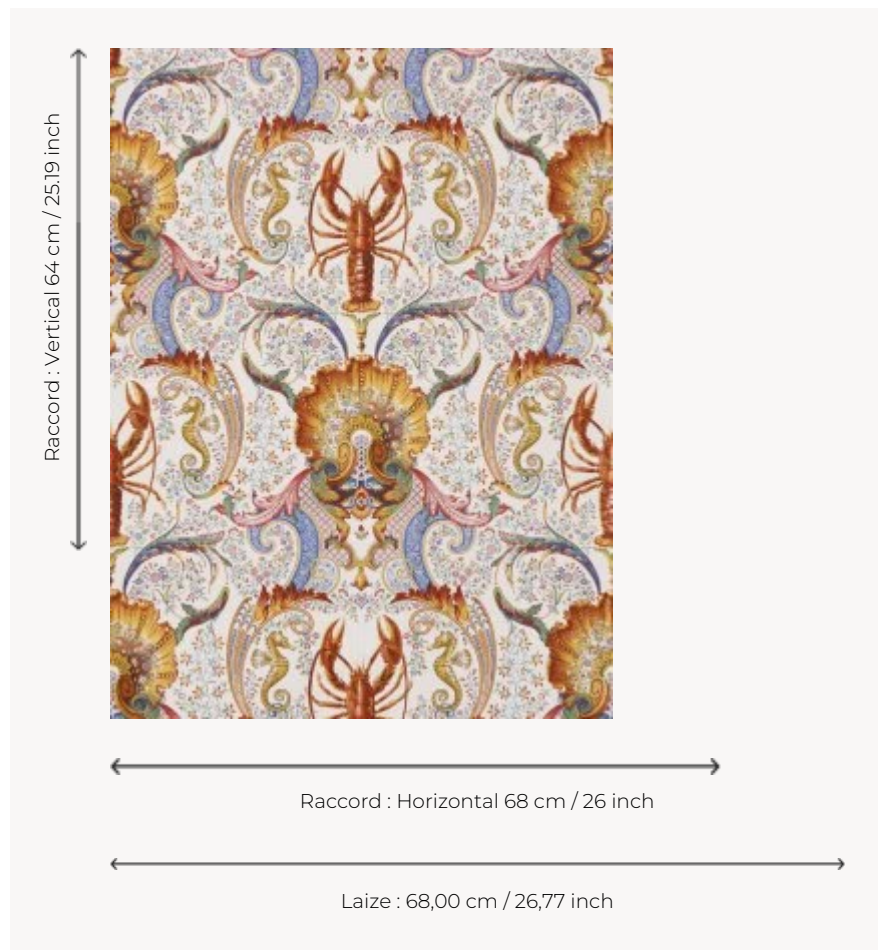

FP582004 COQUILLAGES ET CRUSTACES

Symbole, emblème, protection depuis l'antiquité, la coquille Saint Jacques, associée ici au homard est représentée de façon ornementale.

FP582004 - Origine

Pierre Frey

TYPE	Papier peints imprimés petites largeurs
UNITÉ DE VENTE	Disponible au rouleau de 10,05 mts
SUPPORT	INTISSE
COMPOSITION	100 % Intissé
LAIZE	68 cm / 26,77 inch
RACCORD	H: 68 cm - 26,00 inch V: 64 cm - 25,19 inch Raccord droit
POIDS	150 gr / m ²
ENTRETIEN	
EMARGEMENT	Emargé
POSE/DÉPOSE	Encoller le mur Arrachable au mouillé
CERTIFICATIONS	EUROCLASS B-s1,d0 ASTM E84 Class A
NOTES	Support non feu Décor imprimé en technique traditionnelle

3 Couleurs

FP582002
Corail

FP582003
Fondmarin

FP582004
Origine