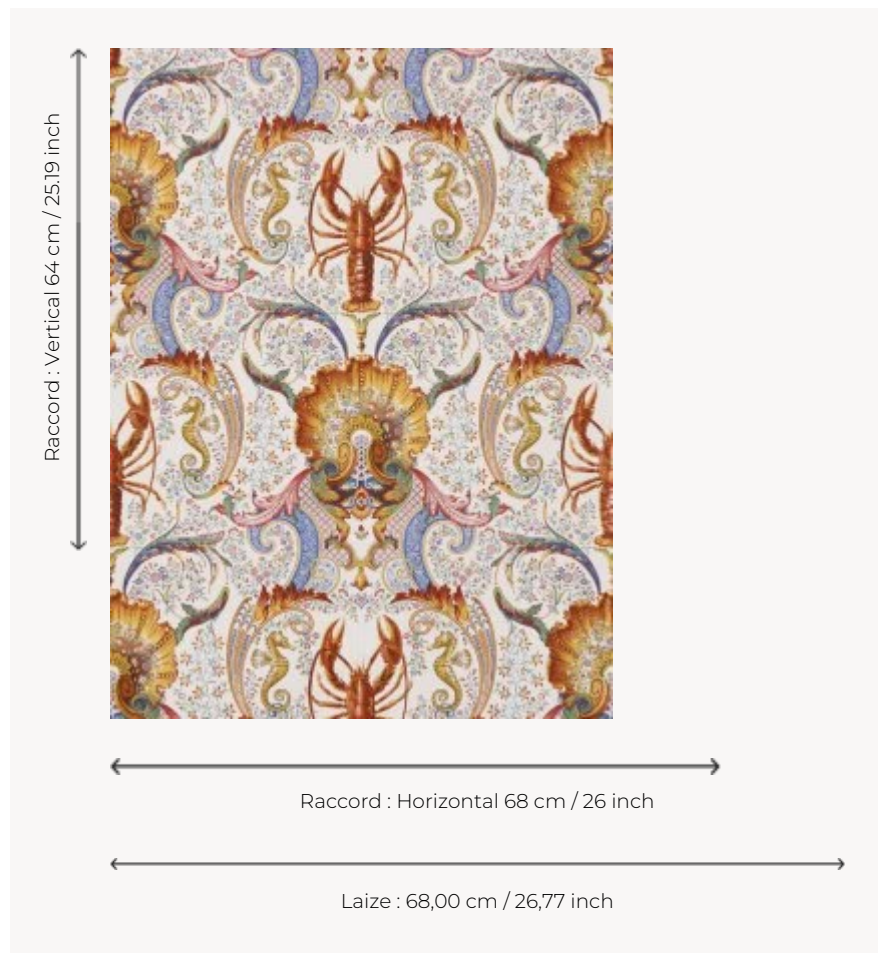

FP582004 COQUILLAGES ET CRUSTACES

Symbole, emblème, protection depuis l'antiquité, la coquille Saint Jacques, associée ici au homard est représentée de façon ornementale.

FP582004 - Origine

Pierre Frey

TYPE	Papier peints imprimés petites largeurs
UNITÉ DE VENTE	Disponible au rouleau de 10,05 mts
SUPPORT	INTISSE
COMPOSITION	100 % Intissé
LAIZE	68 cm / 26,77 inch
RACCORD	H: 68 cm - 26,00 inch V: 64 cm - 25,19 inch Raccord droit
POIDS	150 gr / m ²
ENTRETIEN	
EMARGEMENT	Emargé
POSE/DÉPOSE	Encoller le mur Arrachable au mouillé
CERTIFICATIONS	EUROCLASS B-s1,d0 ASTM E84 Class A
NOTES	Support non feu Décor imprimé en technique traditionnelle

3 Couleurs

FP582002
Corail

FP582003
Fondmarin

FP582004
Origine