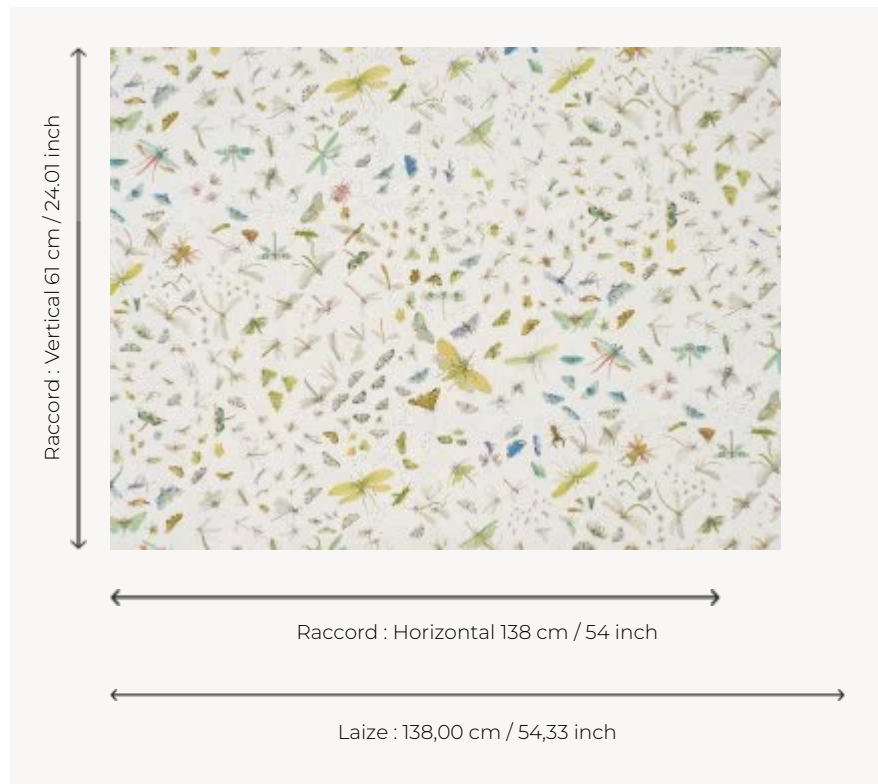

FP583001 LA SERRE AUX PAPILLONS

Envolée de papillons et d'insectes réalistes et légers, déclinés dans des teintes délicates.

FP583001 - Printemps

Pierre Frey

TYPE	Papiers peints imprimés grande largeur
UNITÉ DE VENTE	Disponible au mètre
SUPPORT	INTISSE
COMPOSITION	100 % Intissé
LAIZE	138 cm / 54,33 inch
RACCORD	H: 138 cm - 54,00 inch V: 61 cm - 24,01 inch Raccord droit
POIDS	180 gr / m ²
ENTRETIEN	
EMARGEMENT	Pré-émarginé
POSE/DÉPOSE	Encoller le mur Arrachable au mouillé
CERTIFICATIONS	EUROCLASS B-s1,d0 ASTM E84 Class A
NOTES	Support non feu
INFORMATIONS	Utiliser les repères pour faire le raccord lors de la pose. Pose en double coupe

1 Couleurs

FP583001
Printemps