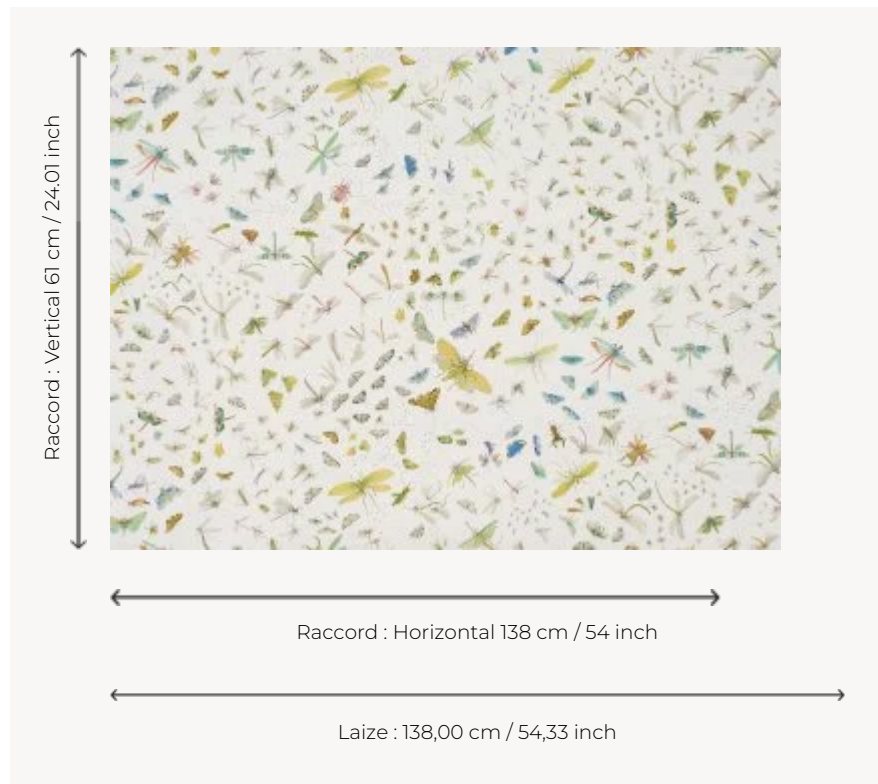

FP583001 LA SERRE AUX PAPILLONS

Envolée de papillons et d'insectes réalistes et légers, déclinés dans des teintes délicates.

FP583001 - Printemps

Pierre Frey

TYPE	Papiers peints imprimés grande largeur
UNITÉ DE VENTE	Disponible au mètre
SUPPORT	INTISSE
COMPOSITION	100 % Intissé
LAIZE	138 cm / 54,33 inch
RACCORD	H: 138 cm - 54,00 inch V: 61 cm - 24,01 inch Raccord droit
POIDS	180 gr / m ²
ENTRETIEN	
EMARGEMENT	Pré-émarginé
POSE/DÉPOSE	Encoller le mur Arrachable au mouillé
CERTIFICATIONS	EUROCLASS B-s1,d0 ASTM E84 Class A
NOTES	Support non feu
INFORMATIONS	Utiliser les repères pour faire le raccord lors de la pose. Pose en double coupe

1 Couleurs

FP583001
Printemps