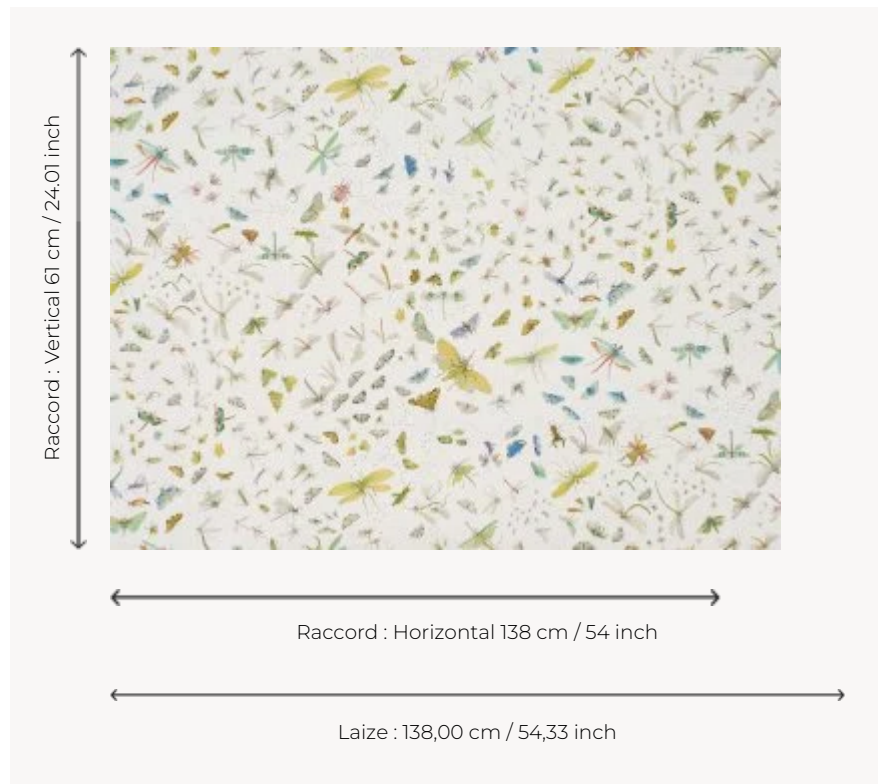

# FP583001 LA SERRE AUX PAPILLONS

Envolée de papillons et d'insectes réalistes et légers, déclinés dans des teintes délicates.

## FP583001 - Printemps

## Pierre Frey

<b>TYPE</b>	Papiers peints imprimés grande largeur
<b>UNITÉ DE VENTE</b>	Disponible au mètre
<b>SUPPORT</b>	INTISSE
<b>COMPOSITION</b>	100 % Intissé
<b>LAIZE</b>	138 cm / 54,33 inch
<b>RACCORD</b>	H: 138 cm - 54,00 inch V: 61 cm - 24,01 inch Raccord droit
<b>POIDS</b>	180 gr / m <sup>2</sup>
<b>ENTRETIEN</b>	
<b>EMARGEMENT</b>	Pré-émarginé
<b>POSE/DÉPOSE</b>	Encoller le mur Arrachable au mouillé
<b>CERTIFICATIONS</b>	EUROCLASS B-s1,d0 ASTM E84 Class A
<b>NOTES</b>	Support non feu
<b>INFORMATIONS</b>	Utiliser les repères pour faire le raccord lors de la pose. Pose en double coupe

# 1 Couleurs

FP583001  
Printemps