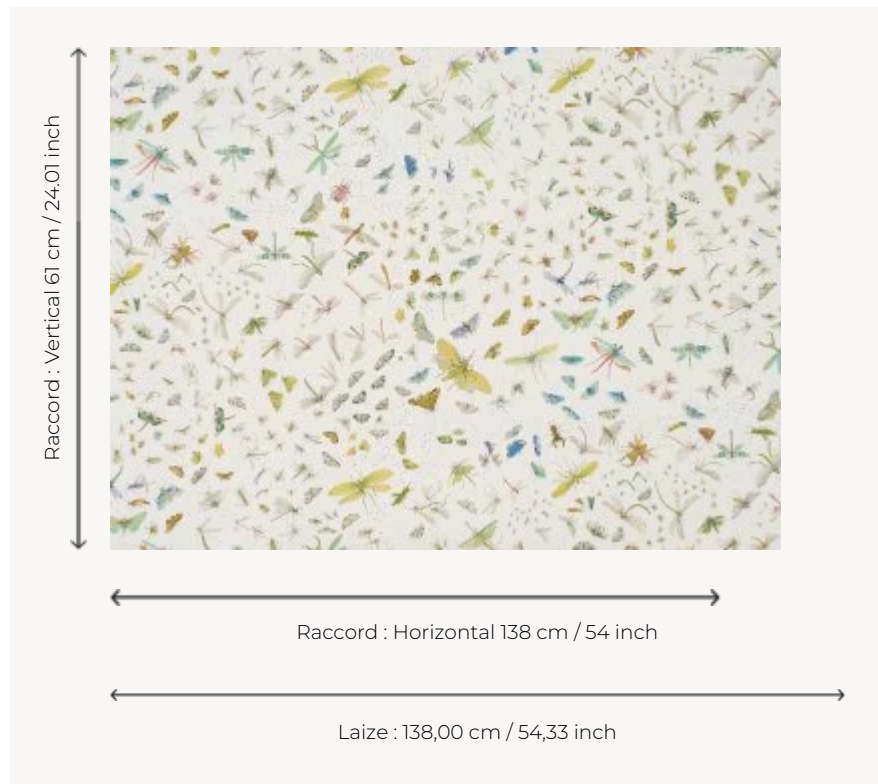

# FP583001 LA SERRE AUX PAPILLONS

Envolée de papillons et d'insectes réalistes et légers, déclinés dans des teintes délicates.

## FP583001 - Printemps

## Pierre Frey

<b>TYPE</b>	Papiers peints imprimés grande largeur
<b>UNITÉ DE VENTE</b>	Disponible au mètre
<b>SUPPORT</b>	INTISSE
<b>COMPOSITION</b>	100 % Intissé
<b>LAIZE</b>	138 cm / 54,33 inch
<b>RACCORD</b>	H: 138 cm - 54,00 inch V: 61 cm - 24,01 inch Raccord droit
<b>POIDS</b>	180 gr / m <sup>2</sup>
<b>ENTRETIEN</b>	
<b>EMARGEMENT</b>	Pré-émarginé
<b>POSE/DÉPOSE</b>	Encoller le mur Arrachable au mouillé
<b>CERTIFICATIONS</b>	EUROCLASS B-s1,d0 ASTM E84 Class A
<b>NOTES</b>	Support non feu
<b>INFORMATIONS</b>	Utiliser les repères pour faire le raccord lors de la pose. Pose en double coupe

# 1 Couleurs

FP583001  
Printemps