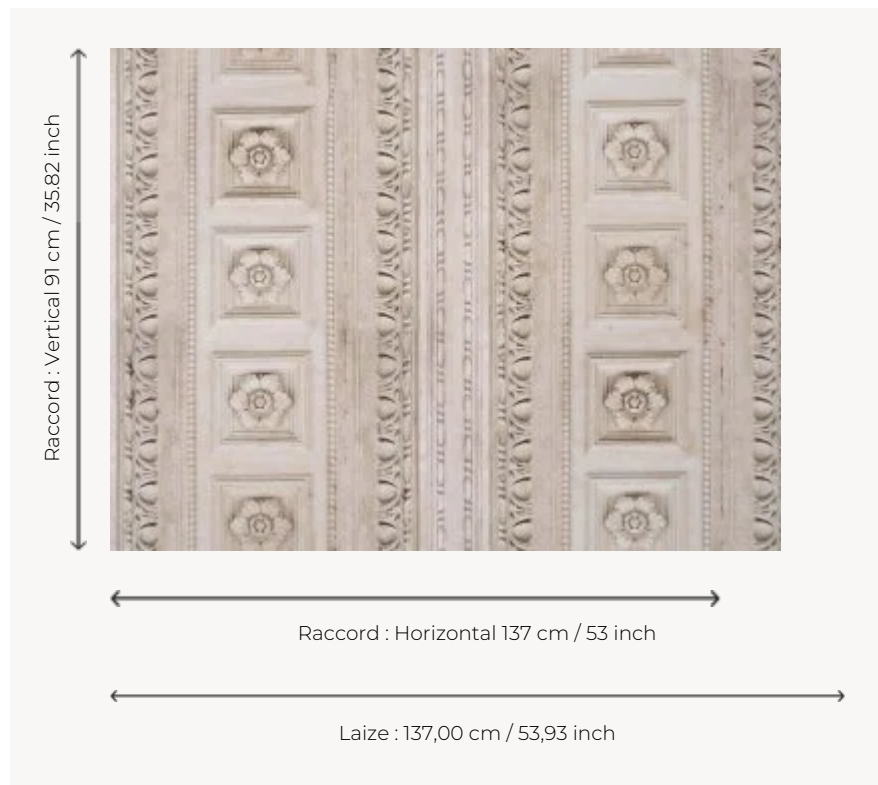

FP584001 CAPITOLE

Création contemporaine en trompe-l'œil de boiseries anciennes, feuilles d'acanthes et rangées d'oves qui rythment le mur.

FP584001 - Craie

Pierre Frey

TYPE	Papiers peints imprimés grande largeur
UNITÉ DE VENTE	Disponible au mètre
SUPPORT	INTISSE
COMPOSITION	100 % Intissé
LAIZE	137 cm / 53,93 inch
RACCORD	H: 137 cm - 53,00 inch V: 91 cm - 35,82 inch Raccord droit
POIDS	180 gr / m ²
ENTRETIEN	
EMARGEMENT	Pré-émargé
POSE/DÉPOSE	Encoller le mur Arrachable au mouillé
CERTIFICATIONS	EUROCLASS B-s1,d0 ASTM E84 Class A
NOTES	Support non feu
INFORMATIONS	Utiliser les repères pour faire le raccord lors de la pose. Pose en double coupe

2 Couleurs

FP584001

Craie

FP584002

Tabac