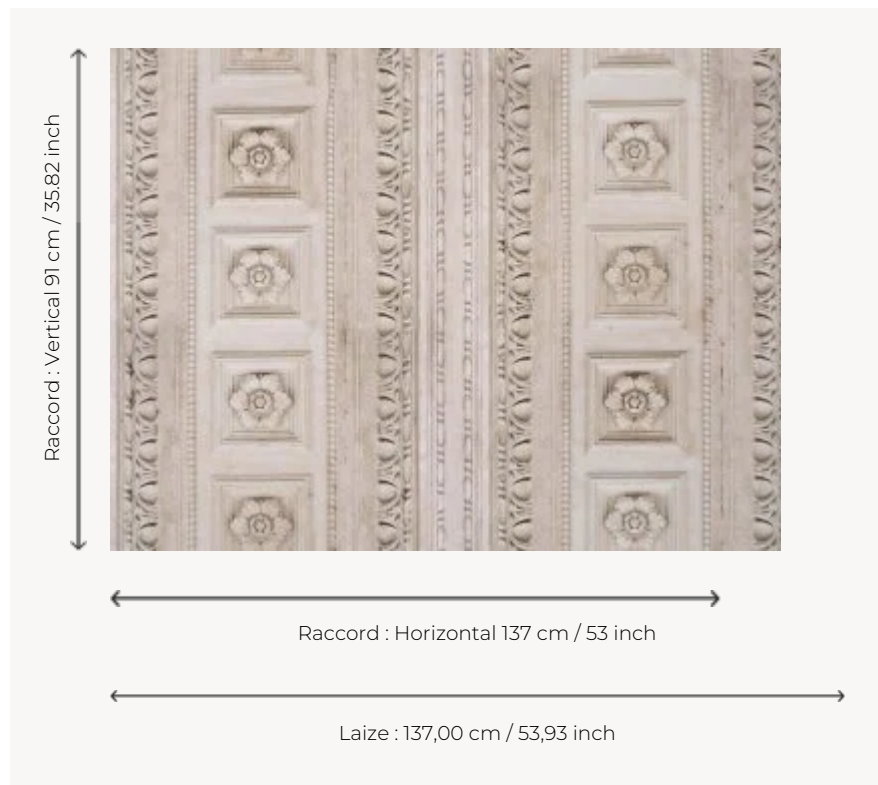

FP584001 CAPITOLE

Création contemporaine en trompe-l'œil de boiseries anciennes, feuilles d'acanthes et rangées d'oves qui rythment le mur.

FP584001 - Craie

Pierre Frey

TYPE	Papiers peints imprimés grande largeur
UNITÉ DE VENTE	Disponible au mètre
SUPPORT	INTISSE
COMPOSITION	100 % Intissé
LAIZE	137 cm / 53,93 inch
RACCORD	H: 137 cm - 53,00 inch V: 91 cm - 35,82 inch Raccord droit
POIDS	180 gr / m ²
ENTRETIEN	
EMARGEMENT	Pré-émargé
POSE/DÉPOSE	Encoller le mur Arrachable au mouillé
CERTIFICATIONS	EUROCLASS B-s1,d0 ASTM E84 Class A
NOTES	Support non feu
INFORMATIONS	Utiliser les repères pour faire le raccord lors de la pose. Pose en double coupe

2 Couleurs

FP584001

Craie

FP584002

Tabac