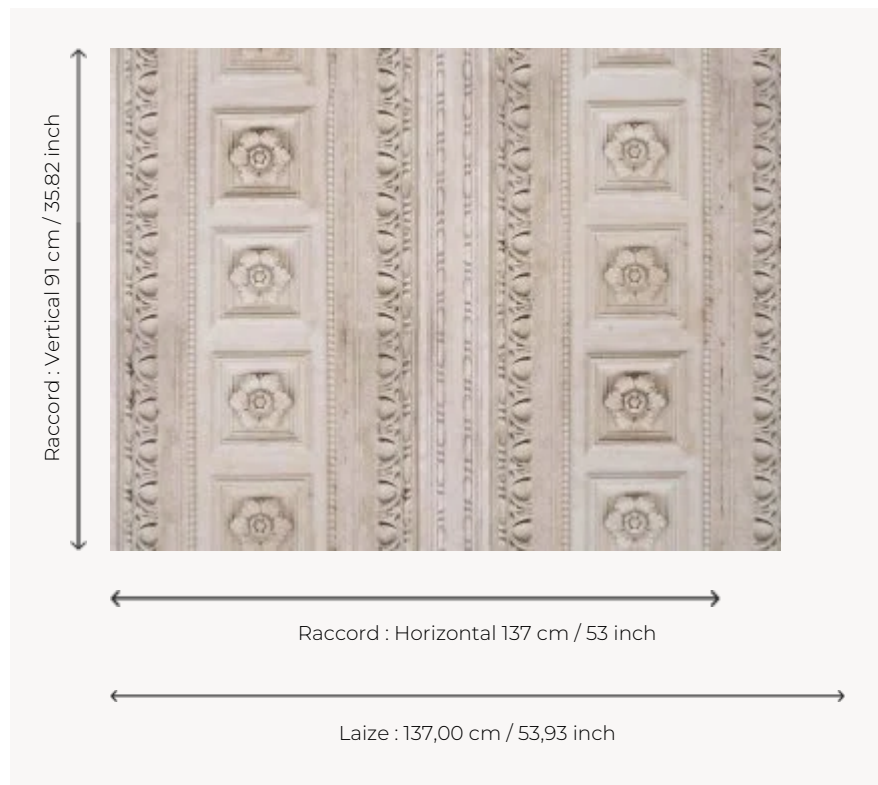

FP584001 CAPITOLE

Création contemporaine en trompe-l'œil de boiseries anciennes, feuilles d'acanthes et rangées d'oves qui rythment le mur.

FP584001 - Craie

Pierre Frey

TYPE	Papiers peints imprimés grande largeur
UNITÉ DE VENTE	Disponible au mètre
SUPPORT	INTISSE
COMPOSITION	100 % Intissé
LAIZE	137 cm / 53,93 inch
RACCORD	H: 137 cm - 53,00 inch V: 91 cm - 35,82 inch Raccord droit
POIDS	180 gr / m ²
ENTRETIEN	
EMARGEMENT	Pré-émargé
POSE/DÉPOSE	Encoller le mur Arrachable au mouillé
CERTIFICATIONS	EUROCLASS B-s1,d0 ASTM E84 Class A
NOTES	Support non feu
INFORMATIONS	Utiliser les repères pour faire le raccord lors de la pose. Pose en double coupe

1 Couleurs

FP584001
Craie