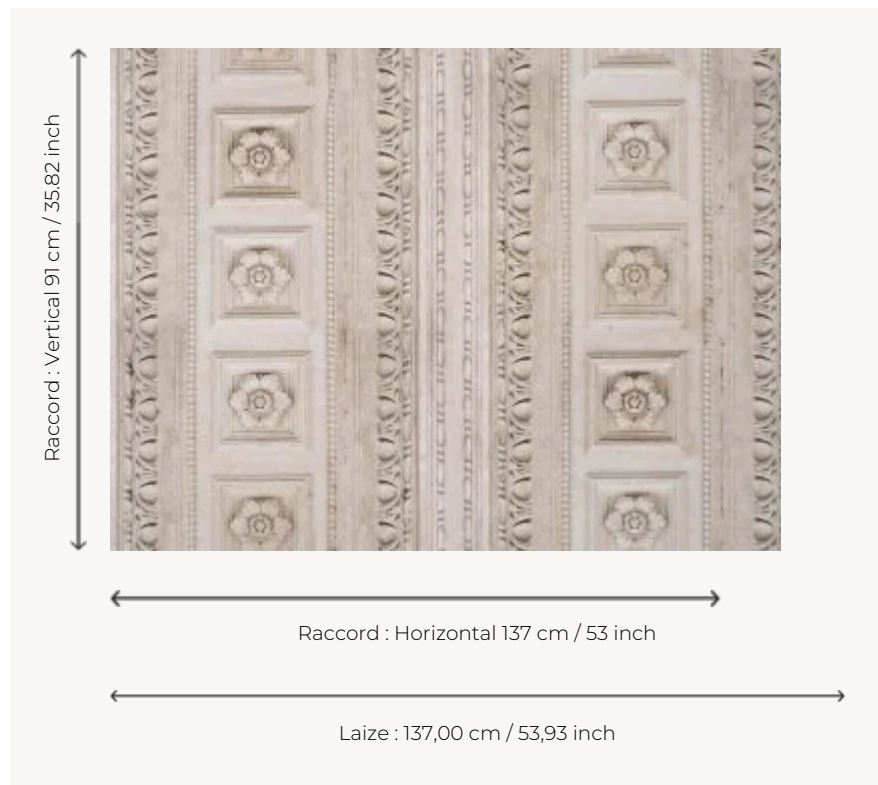

FP584001 CAPITOLE

Création contemporaine en trompe-l'œil de boiseries anciennes, feuilles d'acanthes et rangées d'oves qui rythment le mur.

FP584001 - Craie

Pierre Frey

TYPE	Papiers peints imprimés grande largeur
UNITÉ DE VENTE	Disponible au mètre
SUPPORT	INTISSE
COMPOSITION	100 % Intissé
LAIZE	137 cm / 53,93 inch
RACCORD	H: 137 cm - 53,00 inch V: 91 cm - 35,82 inch Raccord droit
POIDS	180 gr / m ²
ENTRETIEN	
EMARGEMENT	Pré-émargé
POSE/DÉPOSE	Encoller le mur Arrachable au mouillé
CERTIFICATIONS	EUROCLASS B-s1,d0 ASTM E84 Class A
NOTES	Support non feu
INFORMATIONS	Utiliser les repères pour faire le raccord lors de la pose. Pose en double coupe

2 Couleurs

FP584001
Craie

FP584002
Tabac