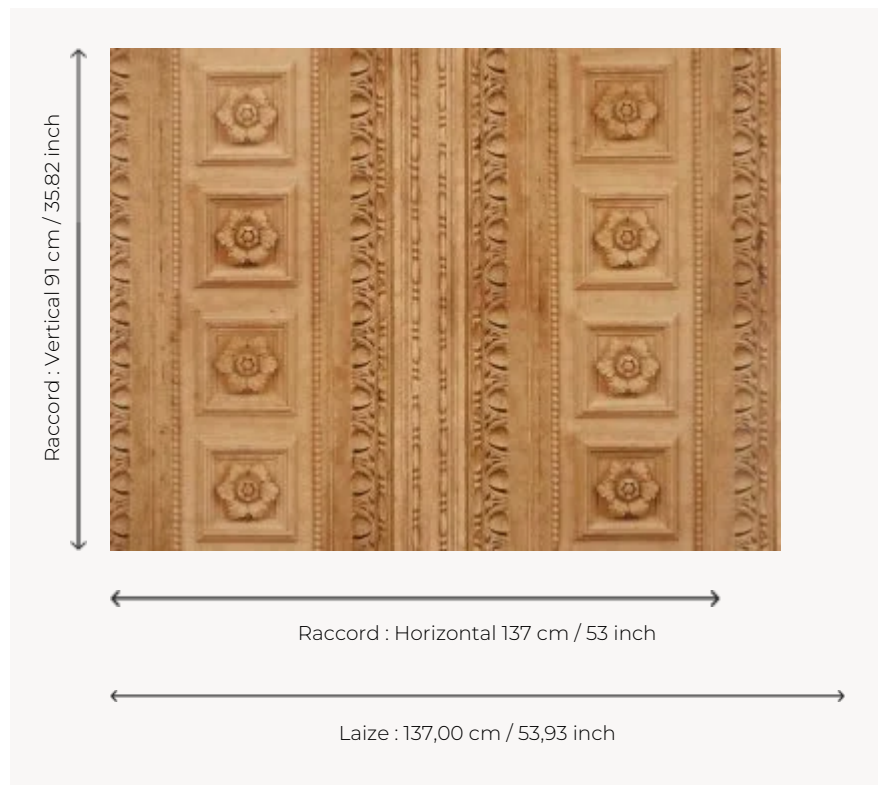

FP584002 CAPITOLE

Création contemporaine en trompe-l'œil de boiseries anciennes, feuilles d'acanthes et rangées d'oves qui rythment le mur.

FP584002 - Tabac

Pierre Frey

TYPE	Papiers peints imprimés grande largeur
UNITÉ DE VENTE	Disponible au mètre
SUPPORT	INTISSE
COMPOSITION	100 % Intissé
LAIZE	137 cm / 53,93 inch
RACCORD	H: 137 cm - 53,00 inch V: 91 cm - 35,82 inch Raccord droit
POIDS	180 gr / m ²
ENTRETIEN	
EMARGEMENT	Pré-émargé
POSE/DÉPOSE	Encoller le mur Arrachable au mouillé
CERTIFICATIONS	EUROCLASS B-s1,d0 ASTM E84 Class A
NOTES	Support non feu
INFORMATIONS	Utiliser les repères pour faire le raccord lors de la pose. Pose en double coupe

2 Couleurs

FP584001

Craie

FP584002

Tabac