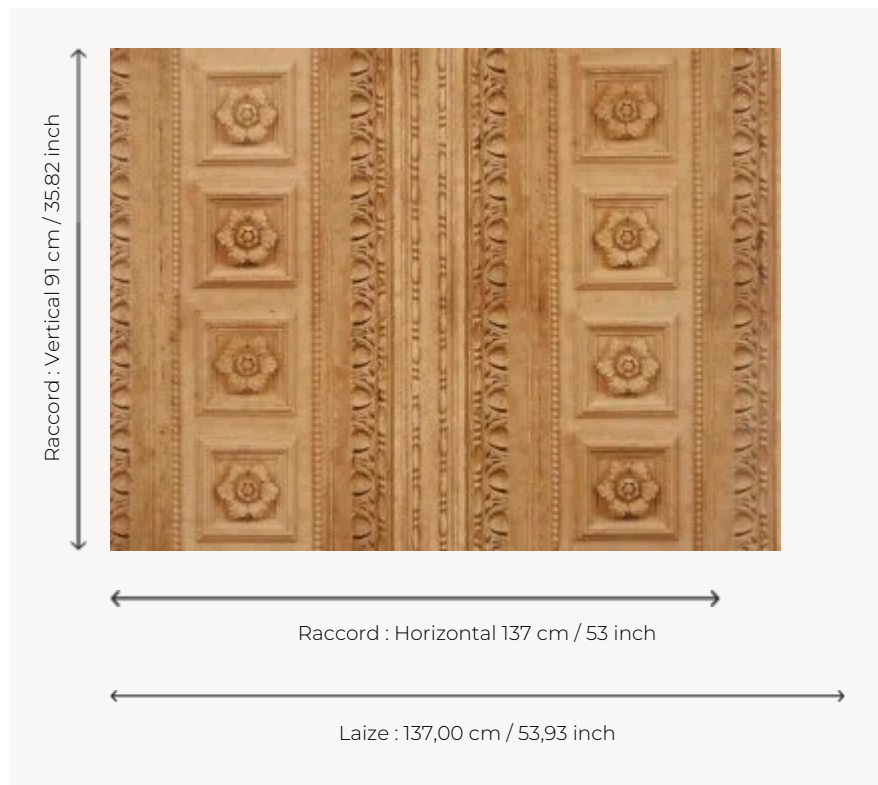

FP584002 CAPITOLE

Création contemporaine en trompe-l'œil de boiseries anciennes, feuilles d'acanthes et rangées d'oves qui rythment le mur.

FP584002 - Tabac

Pierre Frey

TYPE	Papiers peints imprimés grande largeur
UNITÉ DE VENTE	Disponible au mètre
SUPPORT	INTISSE
COMPOSITION	100 % Intissé
LAIZE	137 cm / 53,93 inch
RACCORD	H: 137 cm - 53,00 inch V: 91 cm - 35,82 inch Raccord droit
POIDS	180 gr / m ²
ENTRETIEN	
EMARGEMENT	Pré-émargé
POSE/DÉPOSE	Encoller le mur Arrachable au mouillé
CERTIFICATIONS	EUROCLASS B-s1,d0 ASTM E84 Class A
NOTES	Support non feu
INFORMATIONS	Utiliser les repères pour faire le raccord lors de la pose. Pose en double coupe

2 Couleurs

FP584001
Craie

FP584002
Tabac