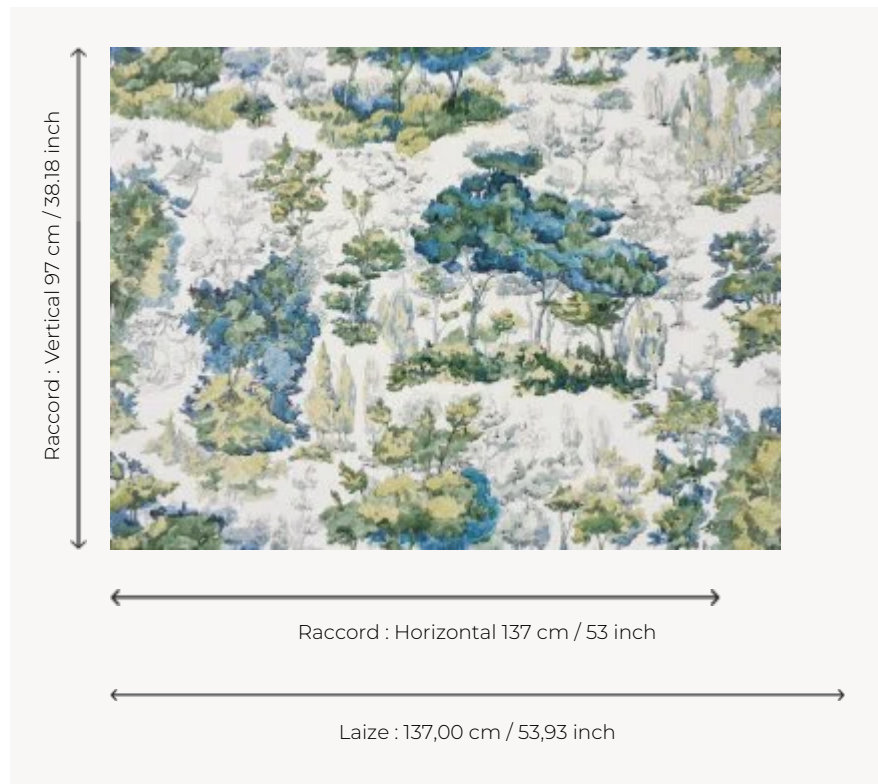

FP585001 BROCELIANDE

Dessiné à la main, ce croquis aquarellé illustre une forêt dense.

FP585001 - Foret

Pierre Frey

TYPE	Papiers peints imprimés grande largeur
UNITÉ DE VENTE	Disponible au mètre
SUPPORT	INTISSE
COMPOSITION	100 % Intissé
LAIZE	137 cm / 53,93 inch
RACCORD	H: 137 cm - 53,00 inch V: 97 cm - 38,18 inch Raccord sauté
POIDS	180 gr / m ²
ENTRETIEN	
EMARGEMENT	Pré-émarginé
POSE/DÉPOSE	Encoller le mur Arrachable au mouillé
CERTIFICATIONS	EUROCLASS B-s1,d0 ASTM E84 Class A
NOTES	Support non feu
INFORMATIONS	Utiliser les repères pour faire le raccord lors de la pose. Pose en double coupe

3 Couleurs

FP585001
Foret

FP585002
Orage

FP585003
Automne