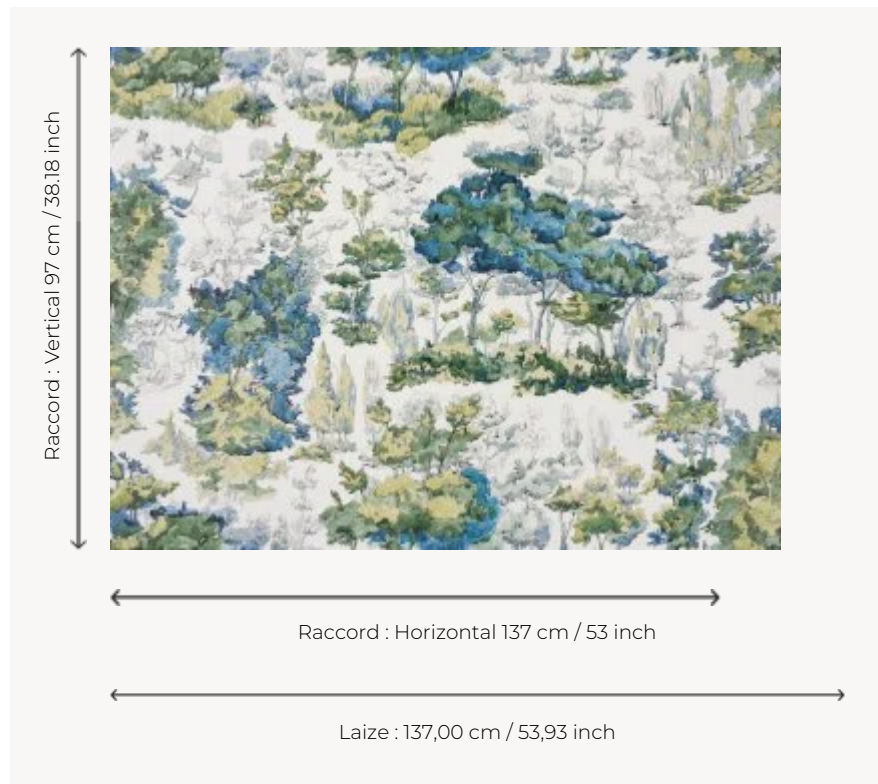

FP585001 BROCELIANDE

Dessiné à la main, ce croquis aquarellé illustre une forêt dense.

FP585001 - Foret

Pierre Frey

TYPE	Papiers peints imprimés grande largeur
UNITÉ DE VENTE	Disponible au mètre
SUPPORT	INTISSE
COMPOSITION	100 % Intissé
LAIZE	137 cm / 53,93 inch
RACCORD	H: 137 cm - 53,00 inch V: 97 cm - 38,18 inch Raccord sauté
POIDS	180 gr / m ²
ENTRETIEN	
EMARGEMENT	Pré-émarginé
POSE/DÉPOSE	Encoller le mur Arrachable au mouillé
CERTIFICATIONS	EUROCLASS B-s1,d0 ASTM E84 Class A
NOTES	Support non feu
INFORMATIONS	Utiliser les repères pour faire le raccord lors de la pose. Pose en double coupe

2 Couleurs

FP585001
Foret

FP585002
Orage