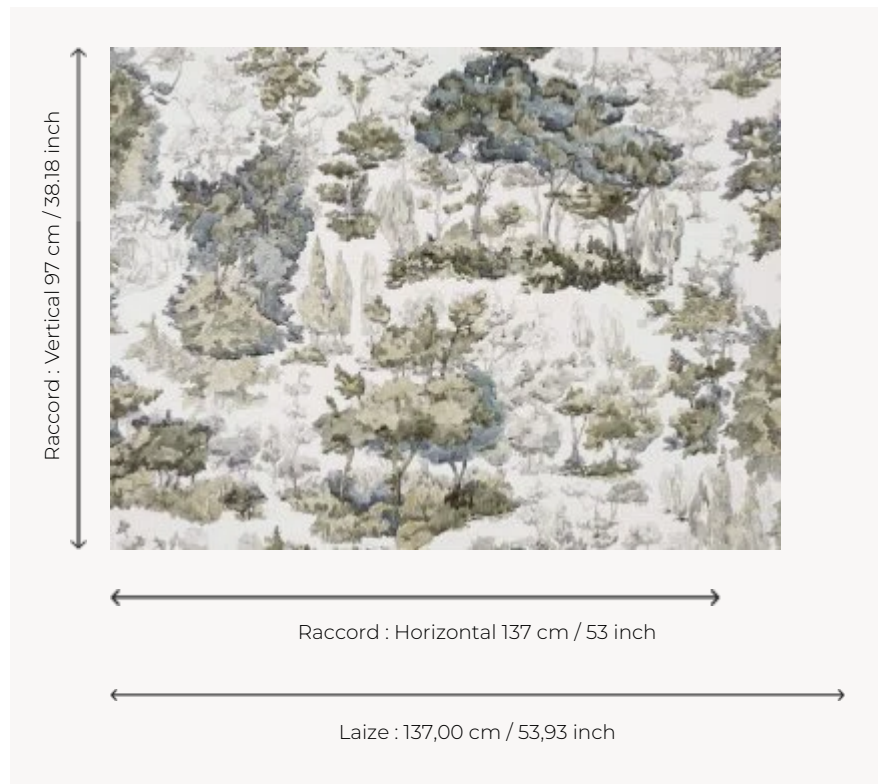

FP585002 BROCELIANDE

Dessiné à la main, ce croquis aquarellé illustre une forêt dense.

FP585002 - Orage

Pierre Frey

TYPE	Papiers peints imprimés grande largeur
UNITÉ DE VENTE	Disponible au mètre
SUPPORT	INTISSE
COMPOSITION	100 % Intissé
LAIZE	137 cm / 53,93 inch
RACCORD	H: 137 cm - 53,00 inch V: 97 cm - 38,18 inch Raccord sauté
POIDS	180 gr / m ²
ENTRETIEN	
EMARGEMENT	Pré-émarginé
POSE/DÉPOSE	Encoller le mur Arrachable au mouillé
CERTIFICATIONS	EUROCLASS B-s1,d0 ASTM E84 Class A
NOTES	Support non feu
INFORMATIONS	Utiliser les repères pour faire le raccord lors de la pose. Pose en double coupe

3 Couleurs

FP585001
Foret

FP585002
Orage

FP585003
Automne