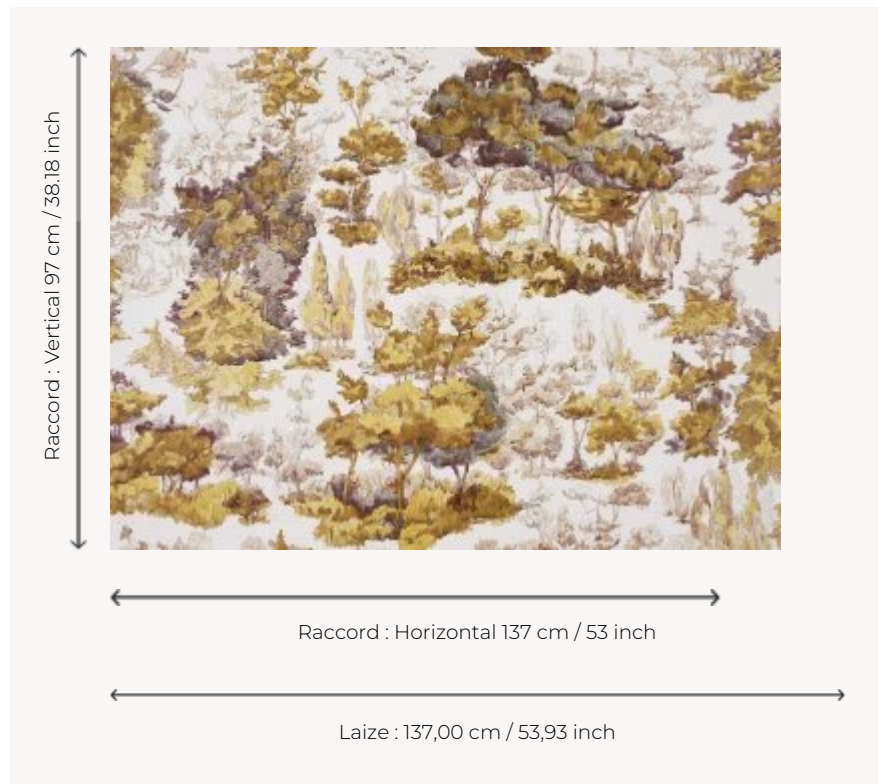

FP585003 BROCELIANDE

Dessiné à la main, ce croquis aquarellé illustre une forêt dense.

FP585003 - Automne

Pierre Frey

TYPE	Papiers peints imprimés grande largeur
UNITÉ DE VENTE	Disponible au mètre
SUPPORT	INTISSE
COMPOSITION	100 % Intissé
LAIZE	137 cm / 53,93 inch
RACCORD	H: 137 cm - 53,00 inch V: 97 cm - 38,18 inch Raccord sauté
POIDS	180 gr / m ²
ENTRETIEN	
EMARGEMENT	Pré-émarginé
POSE/DÉPOSE	Encoller le mur Arrachable au mouillé
CERTIFICATIONS	EUROCLASS B-s1,d0 ASTM E84 Class A
NOTES	Support non feu
INFORMATIONS	Utiliser les repères pour faire le raccord lors de la pose. Pose en double coupe

3 Couleurs

FP585001
Foret

FP585002
Orage

FP585003
Automne