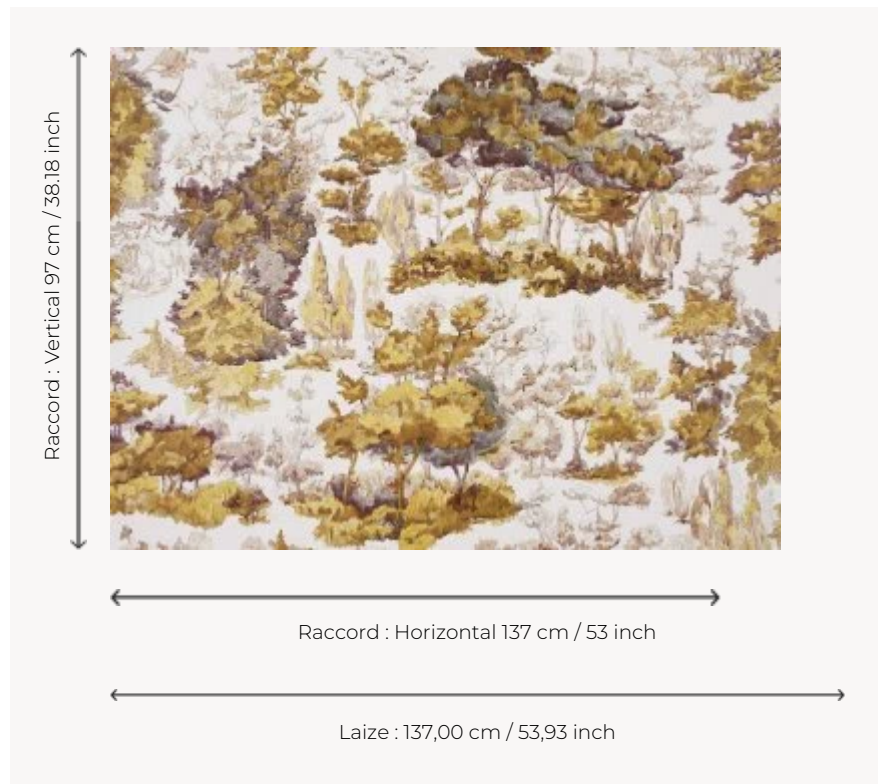

FP585003 BROCELIANDE

Dessiné à la main, ce croquis aquarellé illustre une forêt dense.

FP585003 - Automne

Pierre Frey

TYPE	Papiers peints imprimés grande largeur
UNITÉ DE VENTE	Disponible au mètre
SUPPORT	INTISSE
COMPOSITION	100 % Intissé
LAIZE	137 cm / 53,93 inch
RACCORD	H: 137 cm - 53,00 inch V: 97 cm - 38,18 inch Raccord sauté
POIDS	180 gr / m ²
ENTRETIEN	
EMARGEMENT	Pré-émarginé
POSE/DÉPOSE	Encoller le mur Arrachable au mouillé
CERTIFICATIONS	EUROCLASS B-s1,d0 ASTM E84 Class A
NOTES	Support non feu
INFORMATIONS	Utiliser les repères pour faire le raccord lors de la pose. Pose en double coupe

3 Couleurs

FP585001
Foret

FP585002
Orage

FP585003
Automne