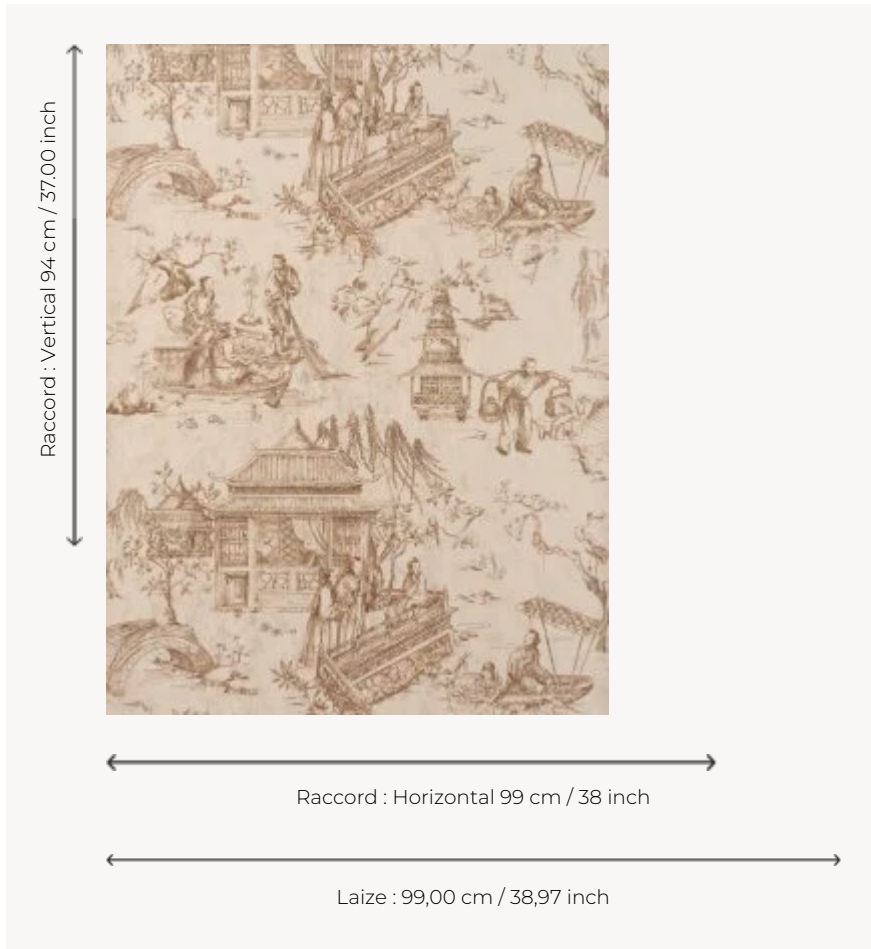

FP587003 LE PRINTEMPS DU MEKONG METAL

Sur le modèle d'une Toile de Jouy, ce dessin représente des chinoiseries, scènes de la vie quotidienne au bord du fleuve.

FP587003 - Or

Pierre Frey

| | |
|-----------------------|---|
| TYPE | Papiers peints imprimés grande largeur |
| UNITÉ DE VENTE | Disponible au mètre |
| SUPPORT | INTISSE |
| COMPOSITION | - |
| LAIZE | 99 cm / 38,97 inch |
| RACCORD | H: 99 cm - 38,00 inch V: 94 cm - 37,00 inch Raccord sauté |
| POIDS | 190 gr / m ² |
| ENTRETIEN |  |
| EMARGEMENT | Emargé |
| POSE/DÉPOSE | Encoller le mur Arrachable à sec |
| CERTIFICATIONS | EUROCLASS C-s1,d0 |
| NOTES | Bonne solidité à la lumière |

1 Couleurs

FP587003

Or