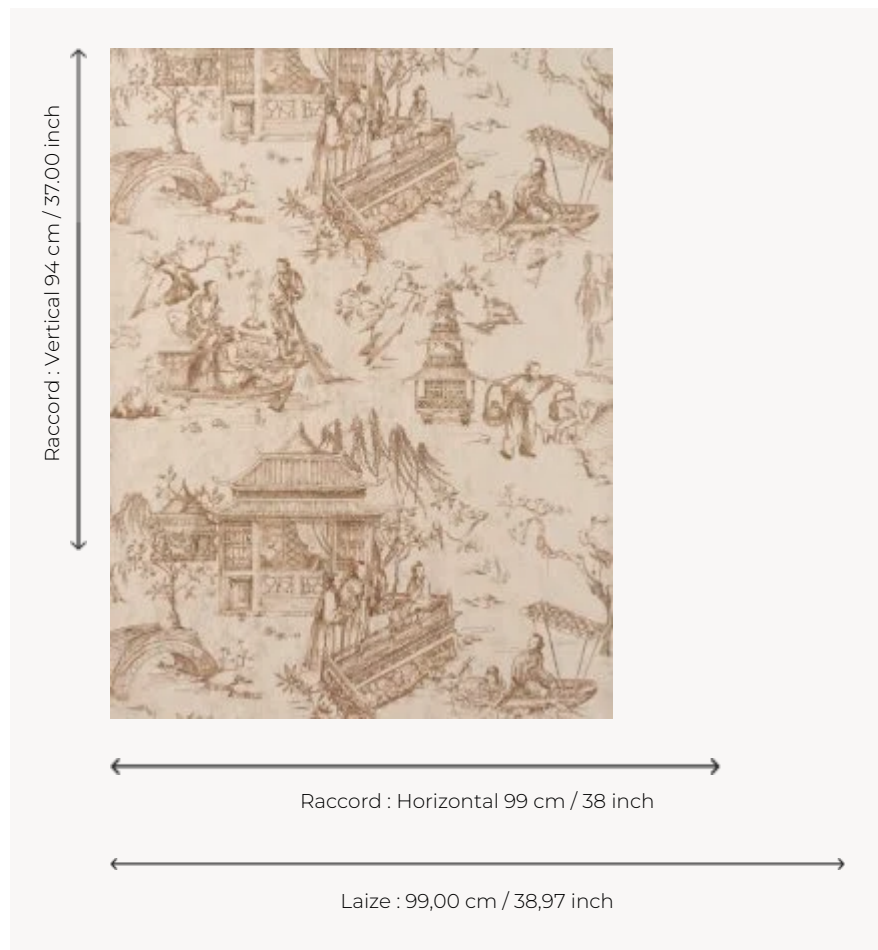

FP587003 LE PRINTEMPS DU MEKONG METAL

Sur le modèle d'une Toile de Jouy, ce dessin représente des chinoiseries, scènes de la vie quotidienne au bord du fleuve.

FP587003 - Or

Pierre Frey

TYPE	Papiers peints imprimés grande largeur
UNITÉ DE VENTE	Disponible au mètre
SUPPORT	INTISSE
COMPOSITION	-
LAIZE	99 cm / 38,97 inch
RACCORD	H: 99 cm - 38,00 inch V: 94 cm - 37,00 inch Raccord sauté
POIDS	190 gr / m ²
ENTRETIEN	
EMARGEMENT	Emargé
POSE/DÉPOSE	Encoller le mur Arrachable à sec
CERTIFICATIONS	EUROCLASS C-s1,d0
NOTES	Bonne solidité à la lumière