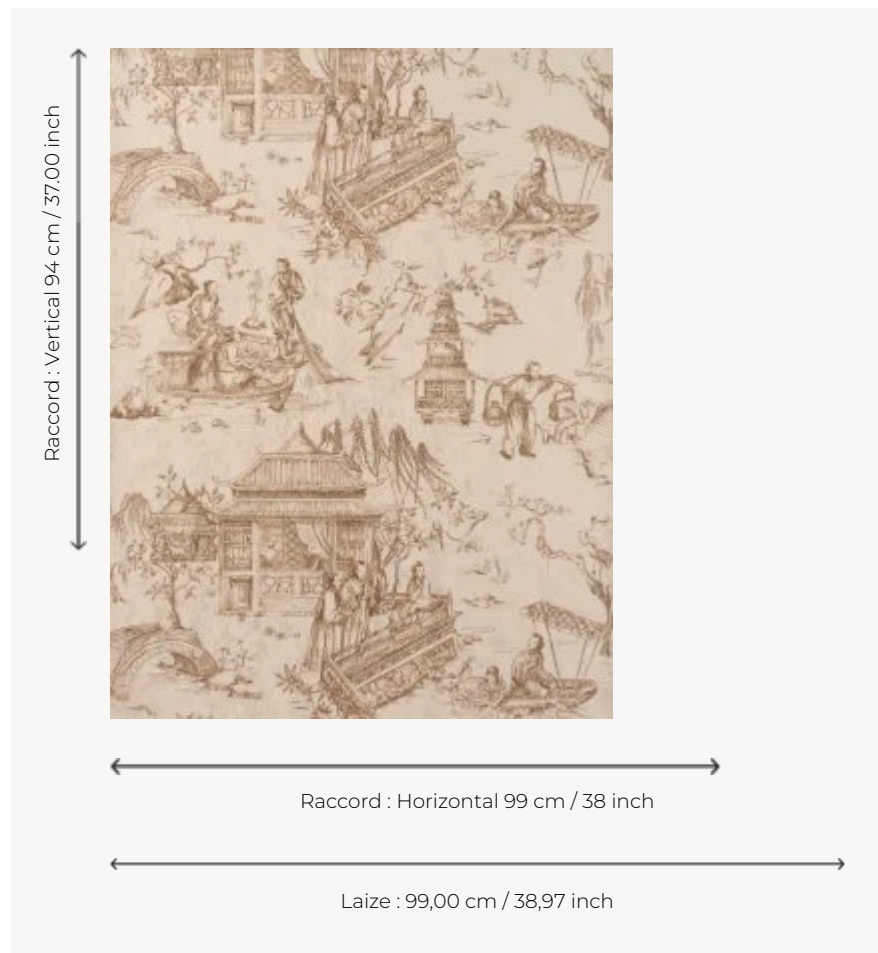

## FP587003 LE PRINTEMPS DU MEKONG METAL

Sur le modèle d'une Toile de Jouy, ce dessin représente des chinoiseries, scènes de la vie quotidienne au bord du fleuve.

### Pierre Frey

<b>TYPE</b>	Papiers peints imprimés grande largeur
<b>UNITÉ DE VENTE</b>	Disponible au mètre
<b>SUPPORT</b>	INTISSE
<b>COMPOSITION</b>	-
<b>LAIZE</b>	99 cm / 38,97 inch
<b>RACCORD</b>	H: 99 cm - 38,00 inch V: 94 cm - 37,00 inch Raccord sauté
<b>POIDS</b>	190 gr / m <sup>2</sup>
<b>ENTRETIEN</b>	
<b>EMARGEMENT</b>	Emargé
<b>POSE/DÉPOSE</b>	Encoller le mur Arrachable à sec
<b>CERTIFICATIONS</b>	EUROCLASS C-s1,d0
<b>NOTES</b>	Bonne solidité à la lumière