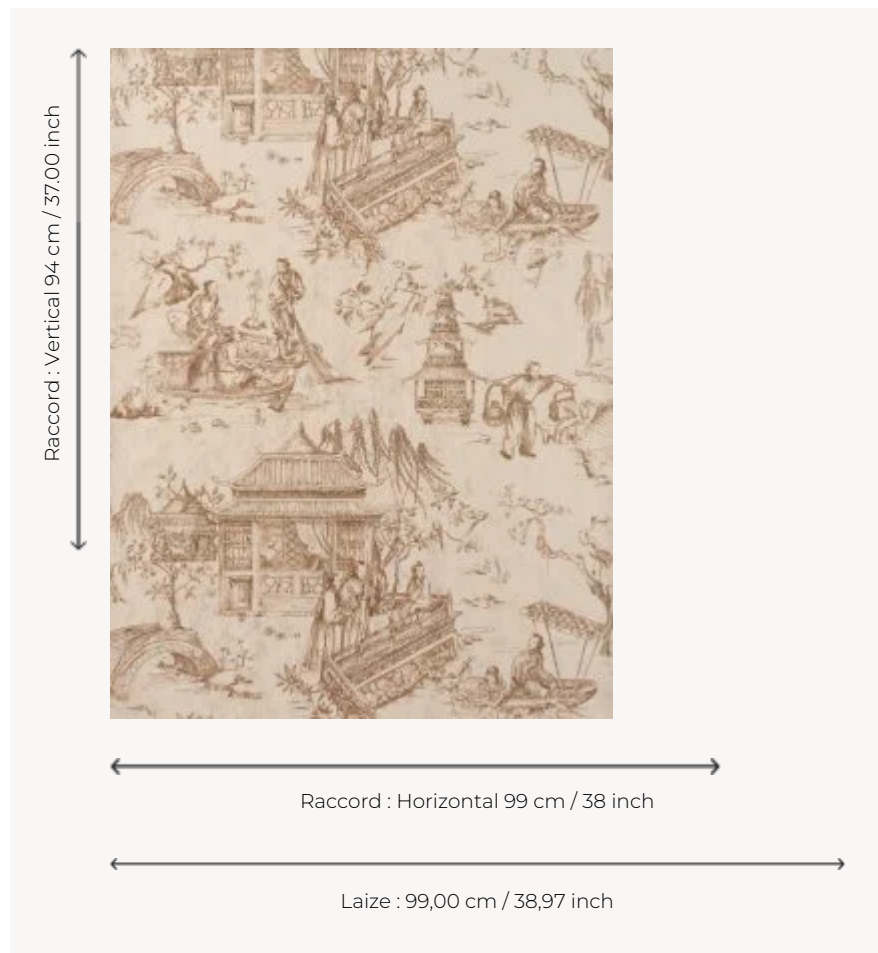

FP587003 LE PRINTEMPS DU MEKONG METAL

Sur le modèle d'une Toile de Jouy, ce dessin représente des chinoiseries, scènes de la vie quotidienne au bord du fleuve.

FP587003 - Or

Pierre Frey

TYPE	Papiers peints imprimés grande largeur
UNITÉ DE VENTE	Disponible au mètre
SUPPORT	INTISSE
COMPOSITION	-
LAIZE	99 cm / 38,97 inch
RACCORD	H: 99 cm - 38,00 inch V: 94 cm - 37,00 inch Raccord sauté
POIDS	190 gr / m ²
ENTRETIEN	
EMARGEMENT	Emargé
POSE/DÉPOSE	Encoller le mur Arrachable à sec
CERTIFICATIONS	EUROCLASS C-s1,d0
NOTES	Bonne solidité à la lumière

1 Couleurs

FP587003

Or