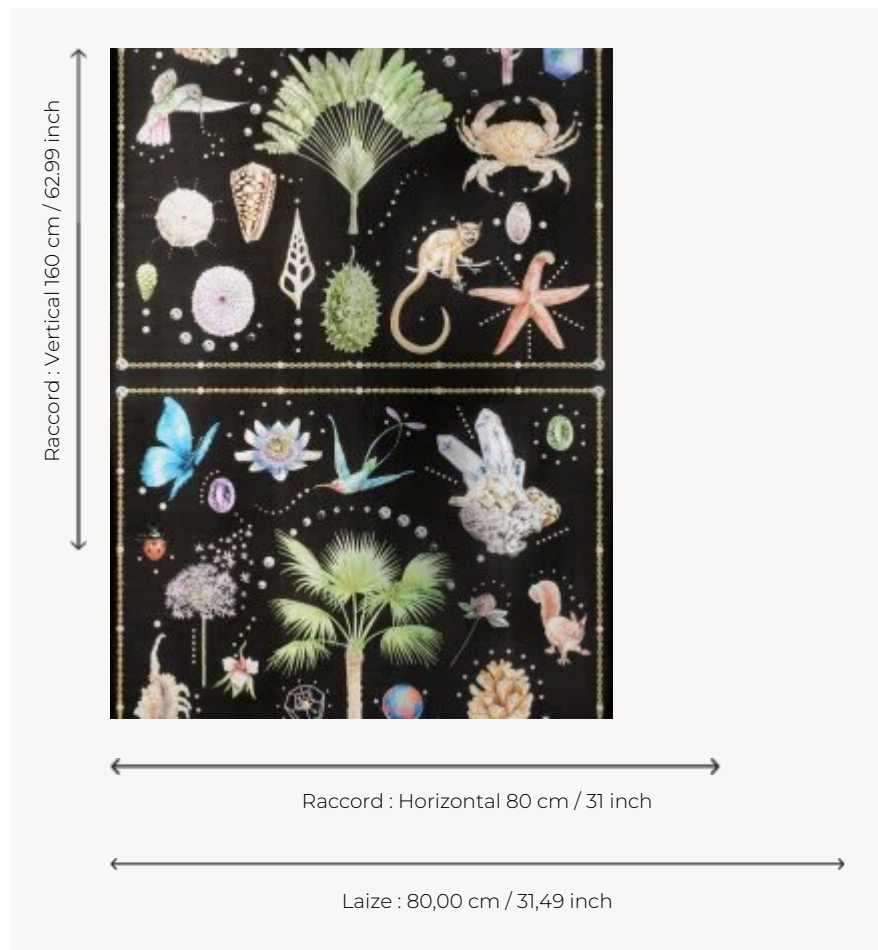

## FP589001 CURIOSITES

Tel un cabinet de curiosités, divers dessins peints à la main s'articulent autour d'un arbre central. La composition générale fait penser à des carrés de soie.

### FP589001 - Nocturne

### Pierre Frey

<b>TYPE</b>	Papier peints imprimés petites largeurs
<b>ARTISTE</b>	Florence Gendre
<b>UNITÉ DE VENTE</b>	Disponible au mètre
<b>SUPPORT</b>	INTISSE
<b>COMPOSITION</b>	100 % Intissé
<b>LAIZE</b>	80 cm / 31,49 inch
<b>RACCORD</b>	H: 80 cm - 31,00 inch V: 160 cm - 62,99 inch Raccord sauté
<b>POIDS</b>	180 gr / m <sup>2</sup>
<b>ENTRETIEN</b>	
<b>EMARGEMENT</b>	Emargé
<b>POSE/DÉPOSE</b>	Encoller le mur Arrachable au mouillé
<b>NOTES</b>	Bonne solidité à la lumière

# 1 Couleurs

FP589001  
Nocturne