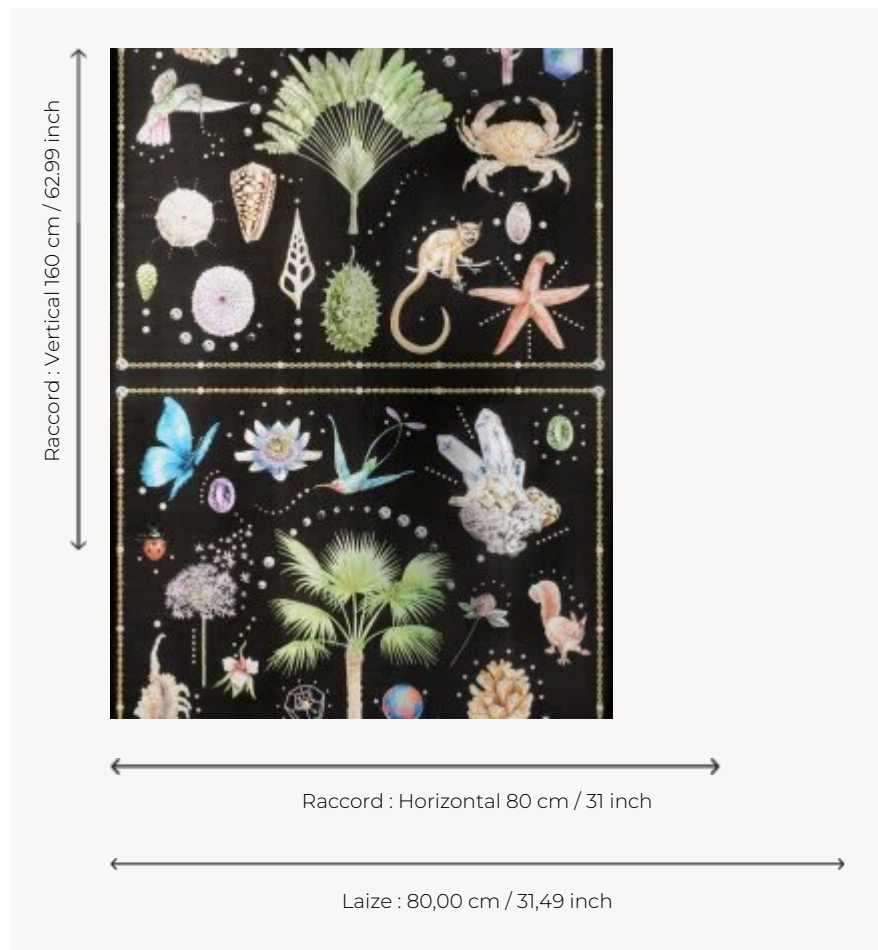

FP589001 CURIOSITES

Tel un cabinet de curiosités, divers dessins peints à la main s'articulent autour d'un arbre central. La composition générale fait penser à des carrés de soie.

FP589001 - Nocturne

Pierre Frey

TYPE	Papier peints imprimés petites largeurs
ARTISTE	Florence Gendre
UNITÉ DE VENTE	Disponible au mètre
SUPPORT	INTISSE
COMPOSITION	100 % Intissé
LAIZE	80 cm / 31,49 inch
RACCORD	H: 80 cm - 31,00 inch V: 160 cm - 62,99 inch Raccord sauté
POIDS	180 gr / m ²
ENTRETIEN	
EMARGEMENT	Emargé
POSE/DÉPOSE	Encoller le mur Arrachable au mouillé
NOTES	Bonne solidité à la lumière

1 Couleurs

FP589001
Nocturne