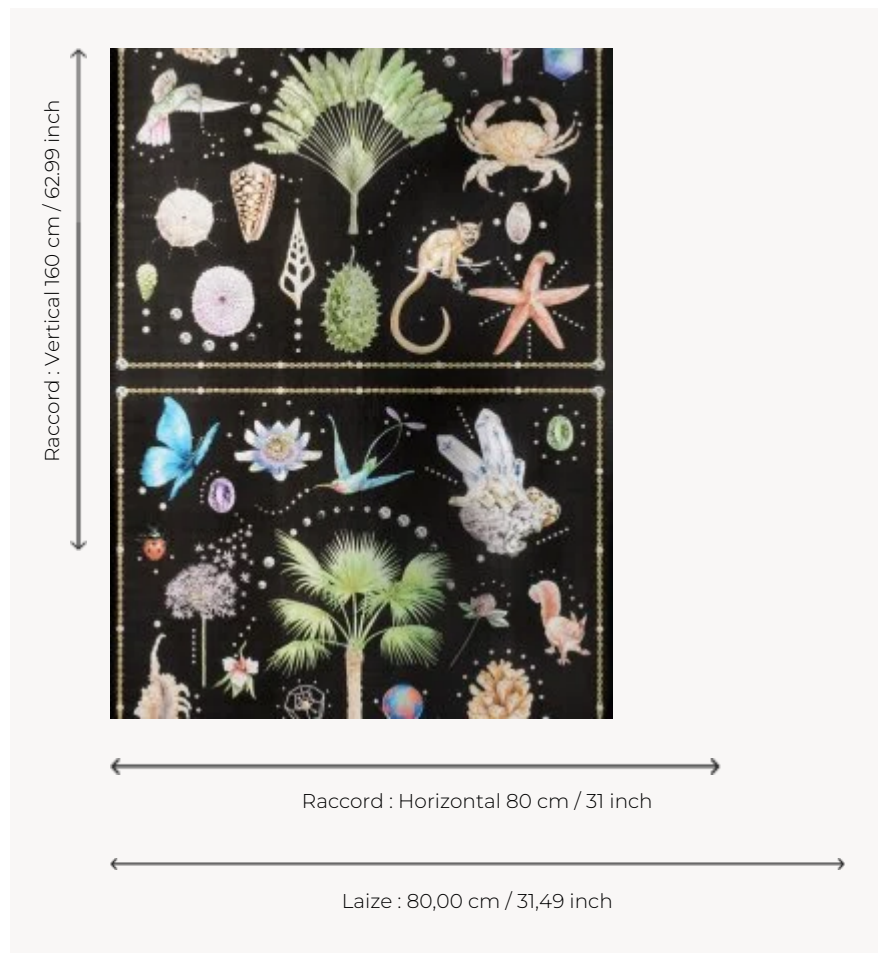

## FP589001 CURIOSITES

Tel un cabinet de curiosités, divers dessins peints à la main s'articulent autour d'un arbre central. La composition générale fait penser à des carrés de soie.

### FP589001 - Nocturne

### Pierre Frey

<b>TYPE</b>	Papier peints imprimés petites largeurs
<b>ARTISTE</b>	Florence Gendre
<b>UNITÉ DE VENTE</b>	Disponible au mètre
<b>SUPPORT</b>	INTISSE
<b>COMPOSITION</b>	100 % Intissé
<b>LAIZE</b>	80 cm / 31,49 inch
<b>RACCORD</b>	H: 80 cm - 31,00 inch V: 160 cm - 62,99 inch Raccord sauté
<b>POIDS</b>	180 gr / m <sup>2</sup>
<b>ENTRETIEN</b>	
<b>EMARGEMENT</b>	Emargé
<b>POSE/DÉPOSE</b>	Encoller le mur Arrachable au mouillé
<b>NOTES</b>	Bonne solidité à la lumière

# 1 Couleurs

FP589001  
Nocturne