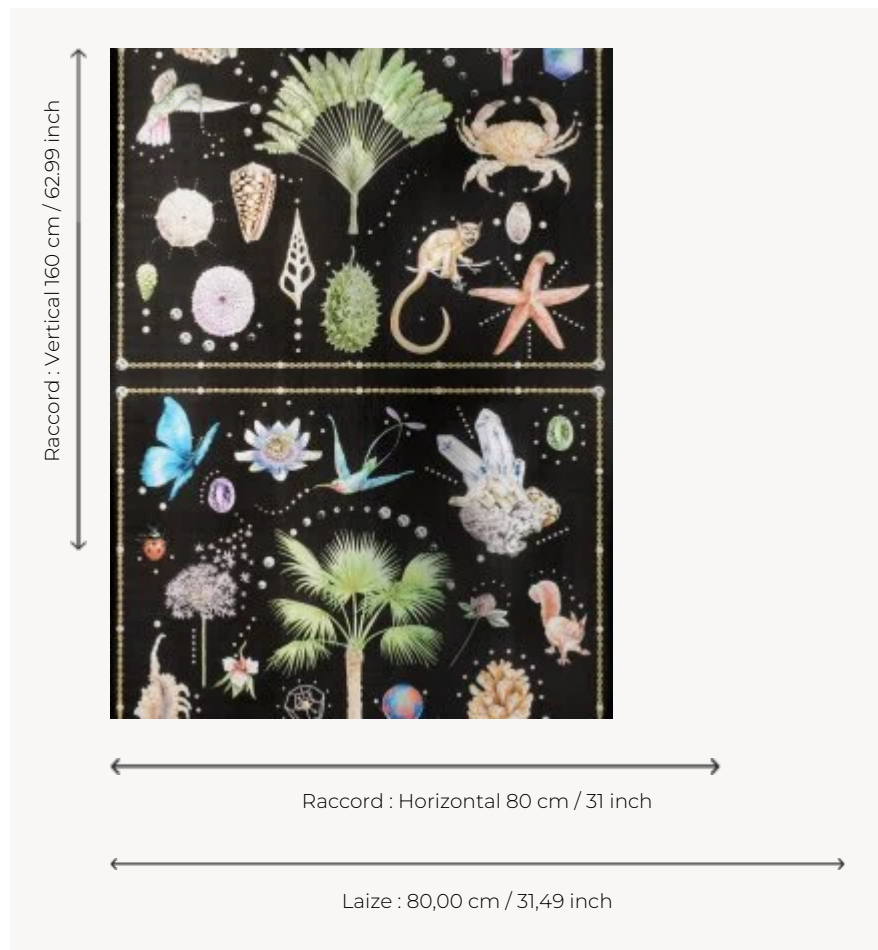

## FP589001 CURIOSITES

Tel un cabinet de curiosités, divers dessins peints à la main s'articulent autour d'un arbre central. La composition générale fait penser à des carrés de soie.

### FP589001 - Nocturne

### Pierre Frey

<b>TYPE</b>	Papier peints imprimés petites largeurs
<b>ARTISTE</b>	Florence Gendre
<b>UNITÉ DE VENTE</b>	Disponible au mètre
<b>SUPPORT</b>	INTISSE
<b>COMPOSITION</b>	100 % Intissé
<b>LAIZE</b>	80 cm / 31,49 inch
<b>RACCORD</b>	H: 80 cm - 31,00 inch V: 160 cm - 62,99 inch Raccord sauté
<b>POIDS</b>	180 gr / m <sup>2</sup>
<b>ENTRETIEN</b>	
<b>EMARGEMENT</b>	Emargé
<b>POSE/DÉPOSE</b>	Encoller le mur Arrachable au mouillé
<b>NOTES</b>	Bonne solidité à la lumière

# 1 Couleurs

FP589001  
Nocturne