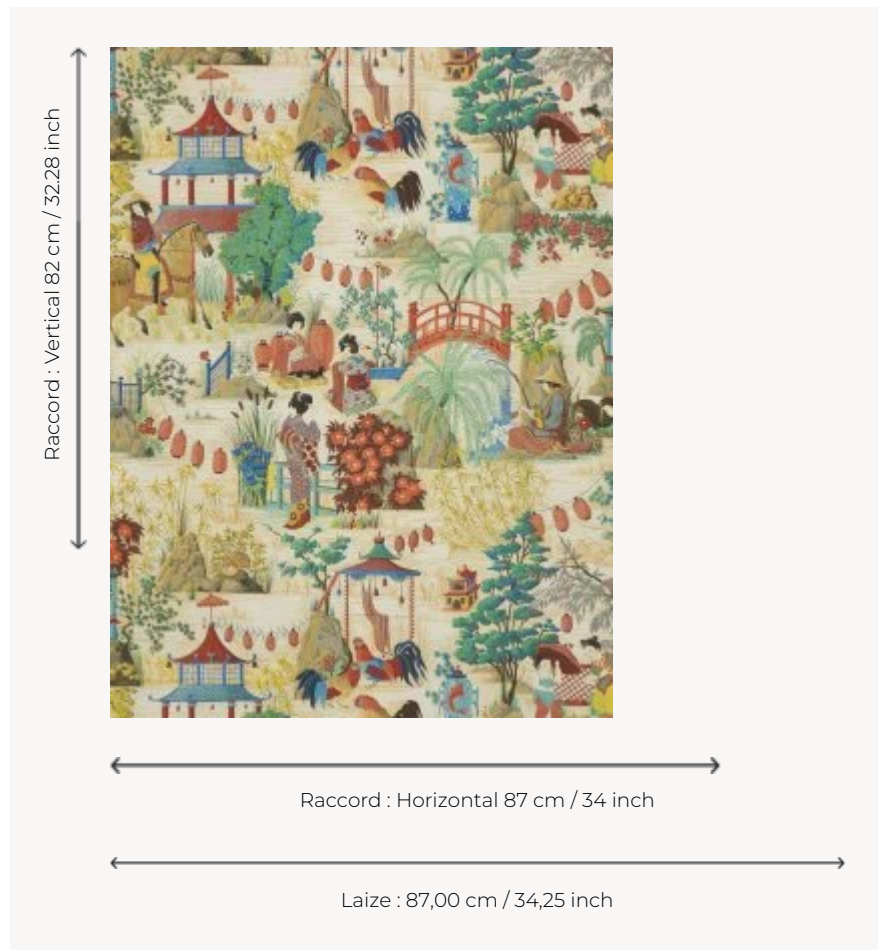

FP590001 OGAKI

Inspiration de la vie quotidienne japonaise pour cette toile moderne peinte à la main.

FP590001 - Origine

Pierre Frey

TYPE	Papier peints imprimés petites largeurs - Pailles et assimilés
UNITÉ DE VENTE	Disponible au mètre
SUPPORT	INTISSE
COMPOSITION	100 % Papier
LAIZE	87 cm / 34,25 inch
RACCORD	H: 87 cm - 34,00 inch V: 82 cm - 32,28 inch Raccord sauté
POIDS	240 gr / m ²
ENTRETIEN	
EMARGEMENT	Emargé
POSE/DÉPOSE	Encoller le mur Pelable à sec
CERTIFICATIONS	EUROCLASS B-s1,d0 ASTM E84 Class A
NOTES	Support non feu Bonne solidité à la lumière

2 Couleurs

FP590001
Origine

FP590002
Sepia