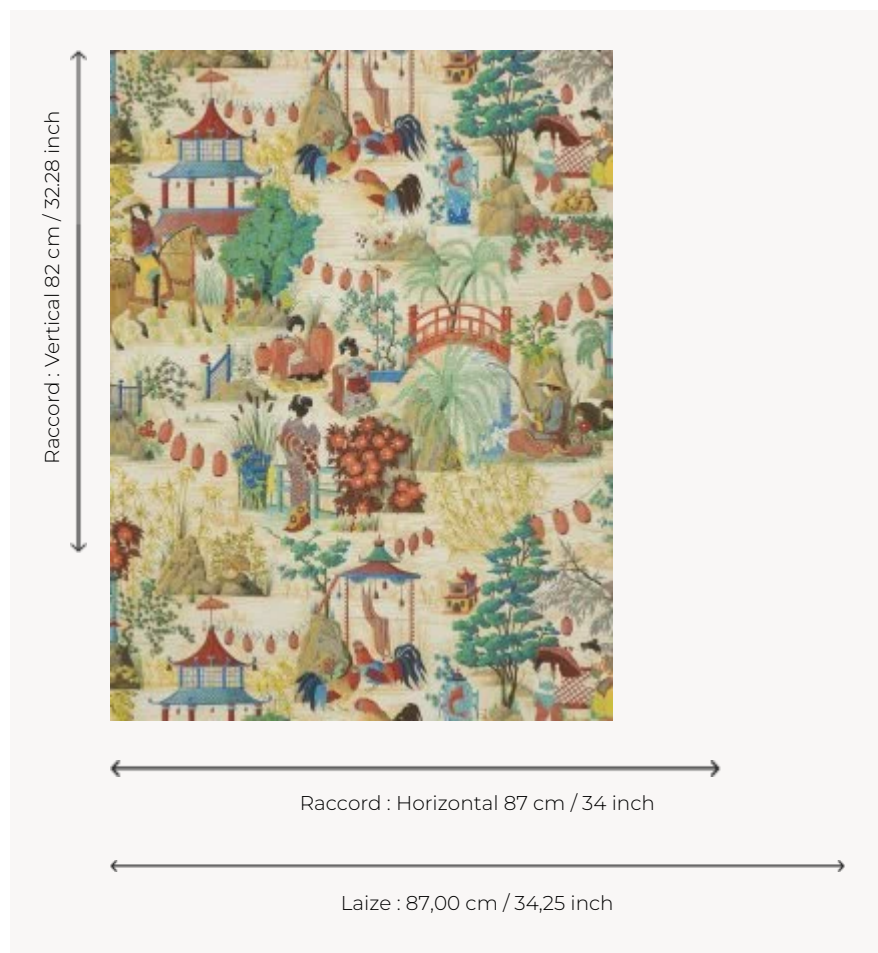

## FP590001 OGAKI

Inspiration de la vie quotidienne japonaise pour cette toile moderne peinte à la main.

### Pierre Frey

<b>TYPE</b>	Papier peints imprimés petites largeurs - Pailles et assimilés
<b>UNITÉ DE VENTE</b>	Disponible au mètre
<b>SUPPORT</b>	INTISSE
<b>COMPOSITION</b>	100 % Papier
<b>LAIZE</b>	87 cm / 34,25 inch
<b>RACCORD</b>	H: 87 cm - 34,00 inch V: 82 cm - 32,28 inch Raccord sauté
<b>POIDS</b>	240 gr / m <sup>2</sup>
<b>ENTRETIEN</b>	
<b>EMARGEMENT</b>	Emargé
<b>POSE/DÉPOSE</b>	Encoller le mur Pelable à sec
<b>CERTIFICATIONS</b>	EUROCLASS B-s1,d0 ASTM E84 Class A
<b>NOTES</b>	Support non feu Bonne solidité à la lumière

## 2 Couleurs

FP590001  
Origine

FP590002  
Sepia