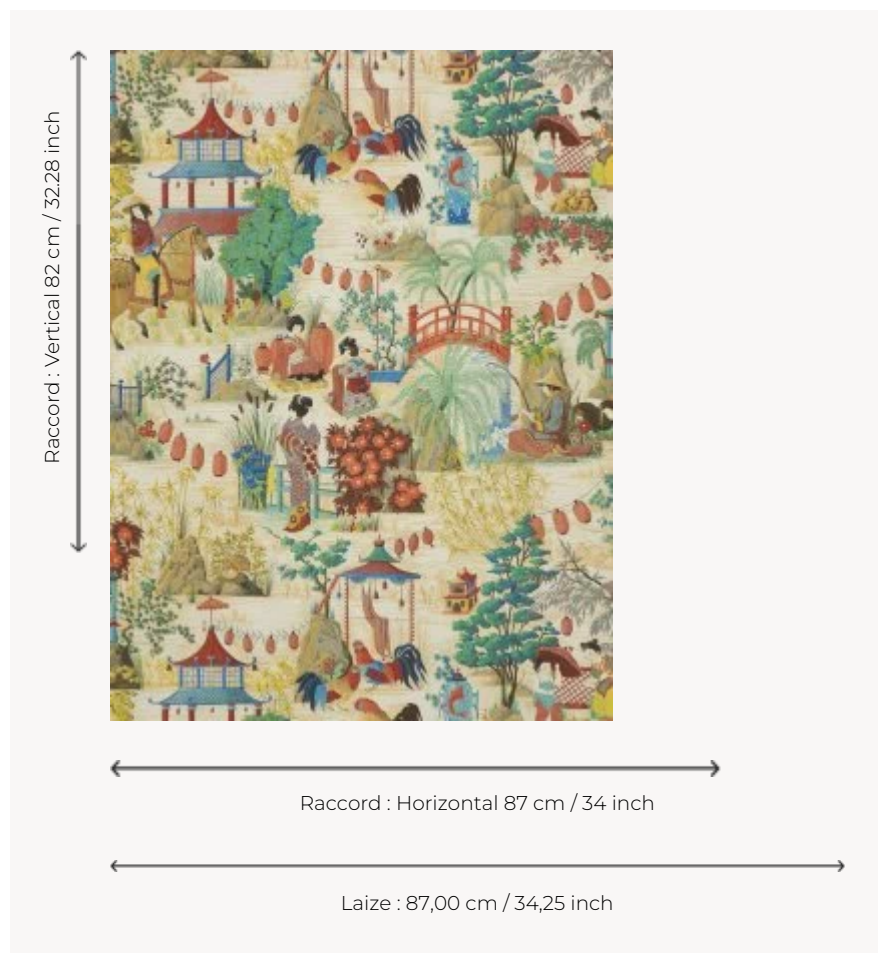

FP590001 OGAKI

Inspiration de la vie quotidienne japonaise pour cette toile moderne peinte à la main.

FP590001 - Origine

Pierre Frey

TYPE	Papier peints imprimés petites largeurs - Pailles et assimilés
UNITÉ DE VENTE	Disponible au mètre
SUPPORT	INTISSE
COMPOSITION	100 % Papier
LAIZE	87 cm / 34,25 inch
RACCORD	H: 87 cm - 34,00 inch V: 82 cm - 32,28 inch Raccord sauté
POIDS	240 gr / m ²
ENTRETIEN	
EMARGEMENT	Emargé
POSE/DÉPOSE	Encoller le mur Pelable à sec
CERTIFICATIONS	EUROCLASS B-s1,d0 ASTM E84 Class A
NOTES	Support non feu Bonne solidité à la lumière

2 Couleurs

FP590001
Origine

FP590002
Sepia