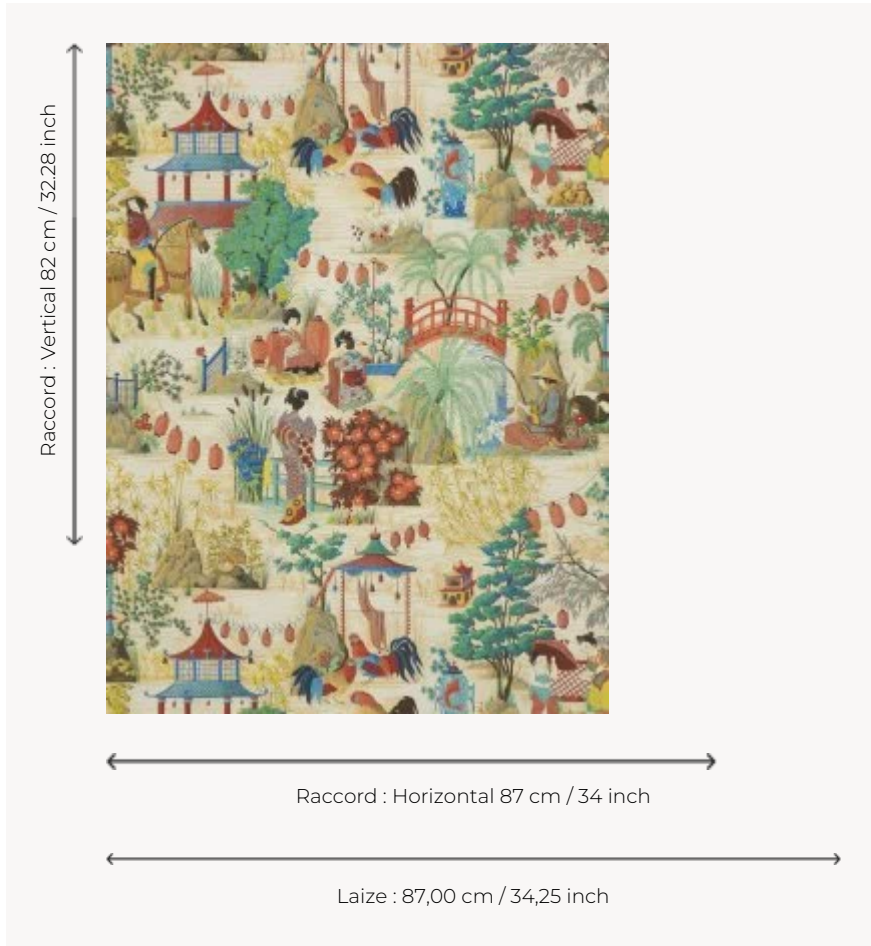

FP590001 OGAKI

Inspiration de la vie quotidienne japonaise pour cette toile moderne peinte à la main.

FP590001 - Origine

Pierre Frey

TYPE	Papier peints imprimés petites largeurs - Pailles et assimilés
UNITÉ DE VENTE	Disponible au mètre
SUPPORT	INTISSE
COMPOSITION	100 % Papier
LAIZE	87 cm / 34,25 inch
RACCORD	H: 87 cm - 34,00 inch V: 82 cm - 32,28 inch Raccord sauté
POIDS	240 gr / m ²
ENTRETIEN	
EMARGEMENT	Emargé
POSE/DÉPOSE	Encoller le mur Pelable à sec
CERTIFICATIONS	EUROCLASS B-s1,d0 ASTM E84 Class A
NOTES	Support non feu Bonne solidité à la lumière

2 Couleurs

FP590001
Origine

FP590002
Sepia