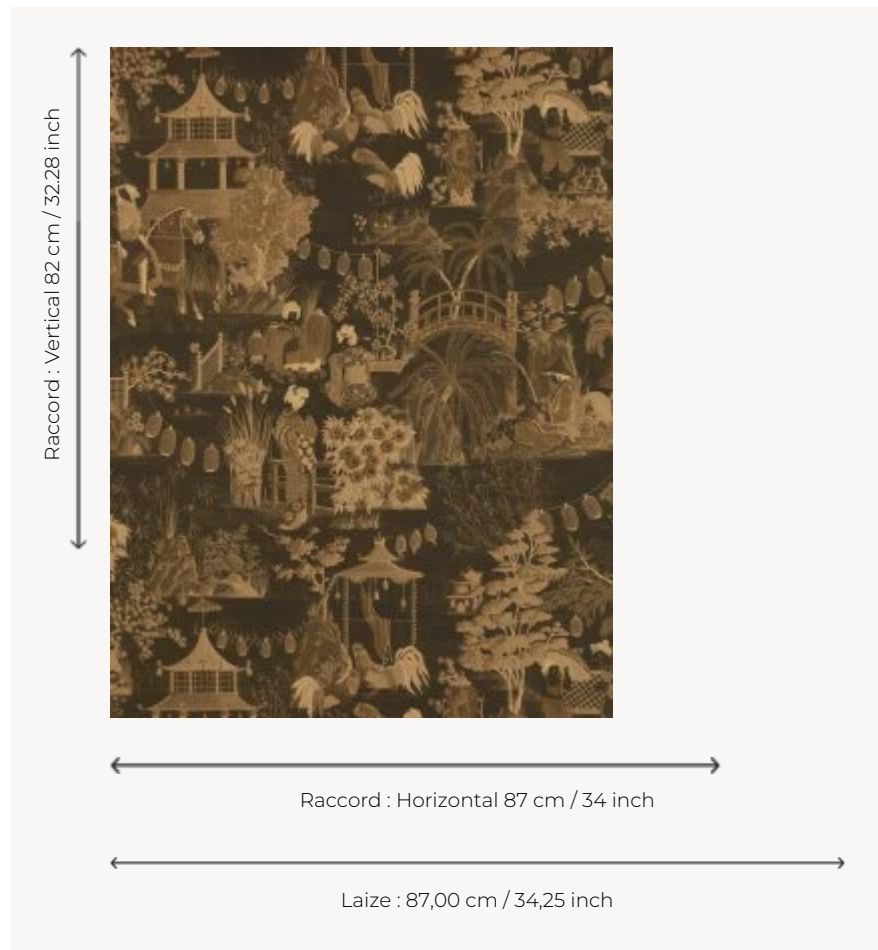

## FP590002 OGAKI

Inspiration de la vie quotidienne japonaise pour cette toile moderne peinte à la main.

### Pierre Frey

<b>TYPE</b>	Papier peints imprimés petites largeurs - Pailles et assimilés
<b>UNITÉ DE VENTE</b>	Disponible au mètre
<b>SUPPORT</b>	INTISSE
<b>COMPOSITION</b>	100 % Papier
<b>LAIZE</b>	87 cm / 34,25 inch
<b>RACCORD</b>	H: 87 cm - 34,00 inch V: 82 cm - 32,28 inch Raccord sauté
<b>POIDS</b>	240 gr / m <sup>2</sup>
<b>ENTRETIEN</b>	
<b>EMARGEMENT</b>	Emargé
<b>POSE/DÉPOSE</b>	Encoller le mur Pelable à sec
<b>CERTIFICATIONS</b>	EUROCLASS B-s1,d0 ASTM E84 Class A
<b>NOTES</b>	Support non feu Bonne solidité à la lumière