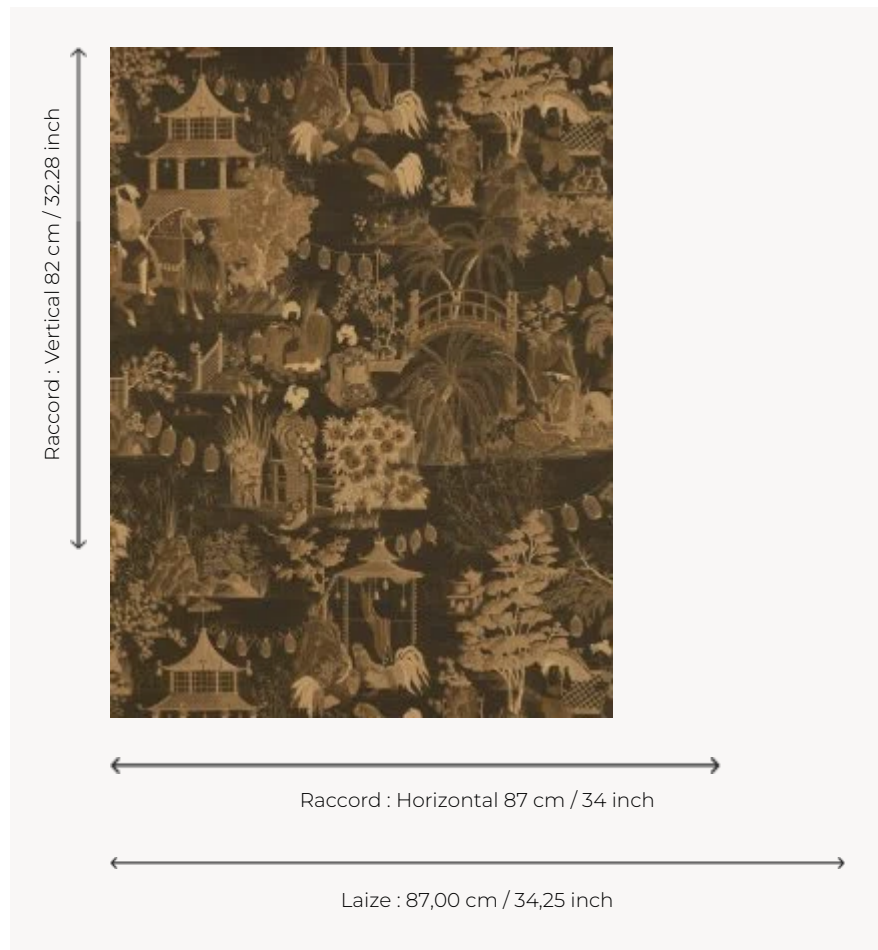

# FP590002 OGAKI

Inspiration de la vie quotidienne japonaise pour cette toile moderne peinte à la main.

## Pierre Frey

<b>TYPE</b>	Papier peints imprimés petites largeurs - Pailles et assimilés
<b>UNITÉ DE VENTE</b>	Disponible au mètre
<b>SUPPORT</b>	INTISSE
<b>COMPOSITION</b>	100 % Papier
<b>LAIZE</b>	87 cm / 34,25 inch
<b>RACCORD</b>	H: 87 cm - 34,00 inch V: 82 cm - 32,28 inch Raccord sauté
<b>POIDS</b>	240 gr / m <sup>2</sup>
<b>ENTRETIEN</b>	
<b>EMARGEMENT</b>	Emargé
<b>POSE/DÉPOSE</b>	Encoller le mur Pelable à sec
<b>CERTIFICATIONS</b>	EUROCLASS B-s1,d0 ASTM E84 Class A
<b>NOTES</b>	Support non feu Bonne solidité à la lumière