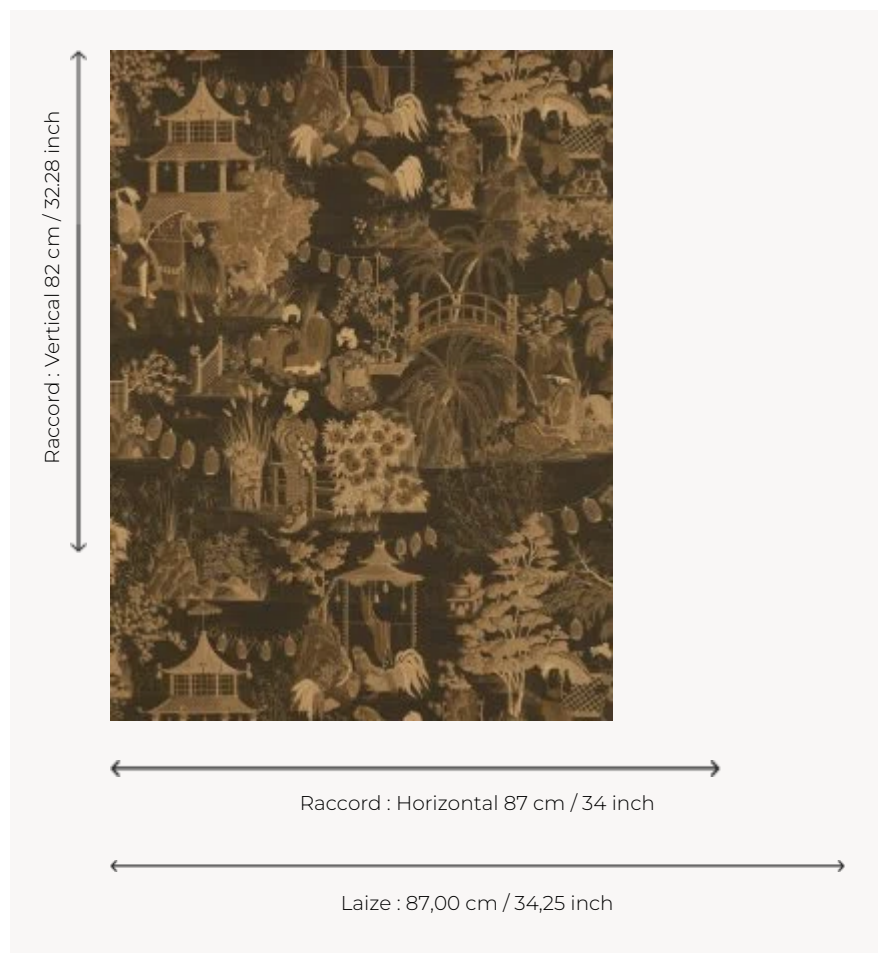

# FP590002 OGAKI

Inspiration de la vie quotidienne japonaise pour cette toile moderne peinte à la main.

## Pierre Frey

<b>TYPE</b>	Papier peints imprimés petites largeurs - Pailles et assimilés
<b>UNITÉ DE VENTE</b>	Disponible au mètre
<b>SUPPORT</b>	INTISSE
<b>COMPOSITION</b>	100 % Papier
<b>LAIZE</b>	87 cm / 34,25 inch
<b>RACCORD</b>	H: 87 cm - 34,00 inch V: 82 cm - 32,28 inch Raccord sauté
<b>POIDS</b>	240 gr / m <sup>2</sup>
<b>ENTRETIEN</b>	
<b>EMARGEMENT</b>	Emargé
<b>POSE/DÉPOSE</b>	Encoller le mur Pelable à sec
<b>CERTIFICATIONS</b>	EUROCLASS B-s1,d0 ASTM E84 Class A
<b>NOTES</b>	Support non feu Bonne solidité à la lumière

## 2 Couleurs

FP590001  
Origine

FP590002  
Sepia