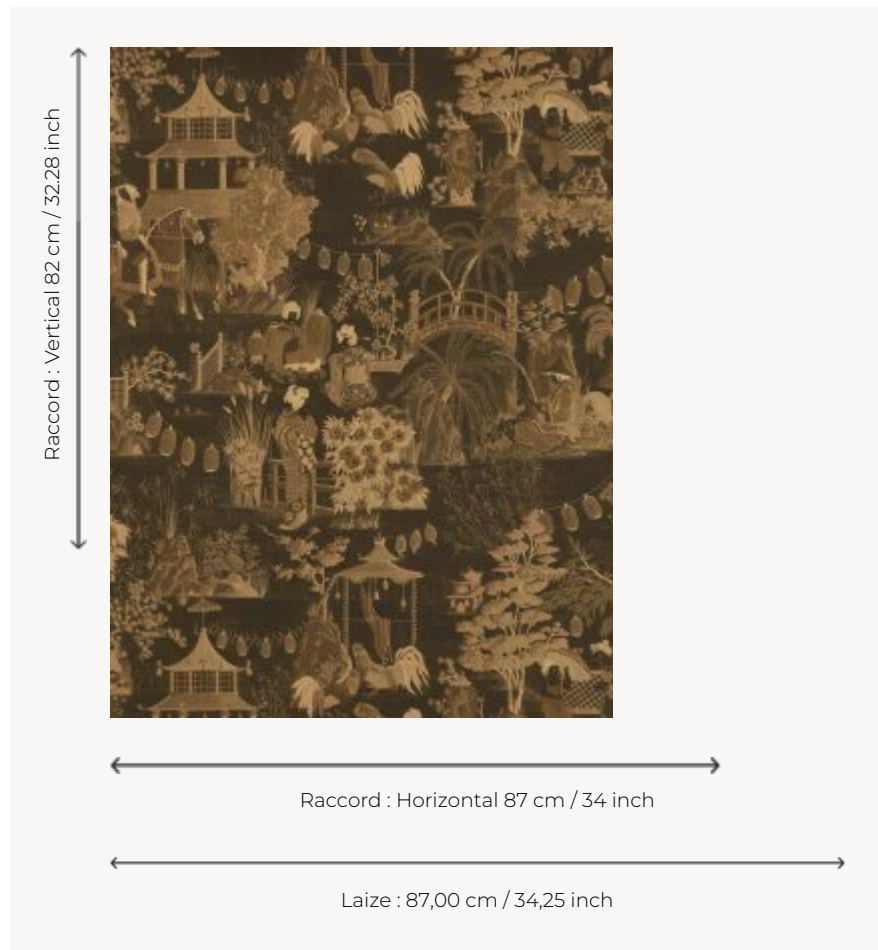

FP590002 OGAKI

Inspiration de la vie quotidienne japonaise pour cette toile moderne peinte à la main.

FP590002 - Sepia

Pierre Frey

TYPE	Papier peints imprimés petites largeurs - Pailles et assimilés
UNITÉ DE VENTE	Disponible au mètre
SUPPORT	INTISSE
COMPOSITION	100 % Papier
LAIZE	87 cm / 34,25 inch
RACCORD	H: 87 cm - 34,00 inch V: 82 cm - 32,28 inch Raccord sauté
POIDS	240 gr / m ²
ENTRETIEN	
EMARGEMENT	Emargé
POSE/DÉPOSE	Encoller le mur Pelable à sec
CERTIFICATIONS	EUROCLASS B-s1,d0 ASTM E84 Class A
NOTES	Support non feu Bonne solidité à la lumière

2 Couleurs

FP590001
Origine

FP590002
Sepia