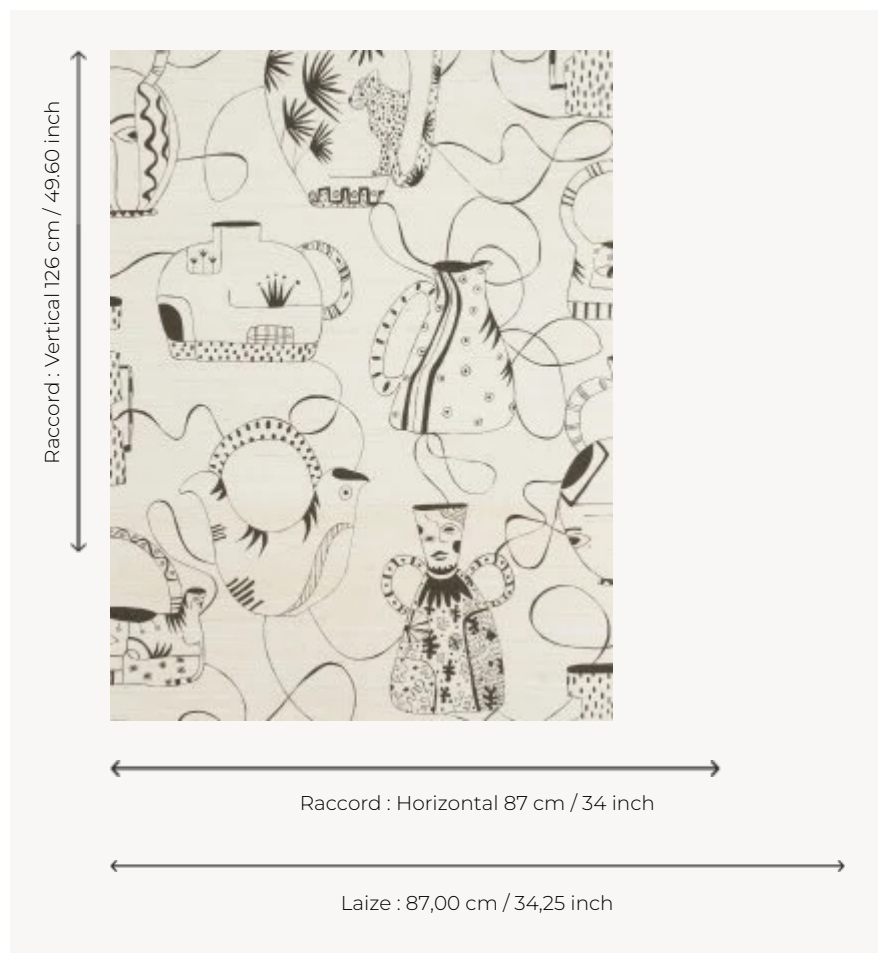

# FP591001 VASES MASQUÉS

Composition de vases imaginaires qui s'entremêlent, dessinés au trait.

## FP591001 - Blanc

## Pierre Frey

<b>TYPE</b>	Papier peints imprimés petites largeurs - Pailles et assimilés
<b>ARTISTE</b>	Fanny Lebon
<b>UNITÉ DE VENTE</b>	Disponible au mètre
<b>SUPPORT</b>	INTISSE
<b>COMPOSITION</b>	100 % Intissé
<b>LAIZE</b>	87 cm / 34,25 inch
<b>RACCORD</b>	H: 87 cm - 34,00 inch V: 126 cm - 49,60 inch Raccord sauté
<b>POIDS</b>	240 gr / m <sup>2</sup>
<b>ENTRETIEN</b>	
<b>EMARGEMENT</b>	Emargé
<b>POSE/DÉPOSE</b>	Encoller le mur Arrachable à sec
<b>CERTIFICATIONS</b>	EUROCLASS B-s1,d0 ASTM E84 Class A
<b>NOTES</b>	Bonne solidité à la lumière
<b>INFORMATIONS</b>	Irrégularité naturelle de la fibre