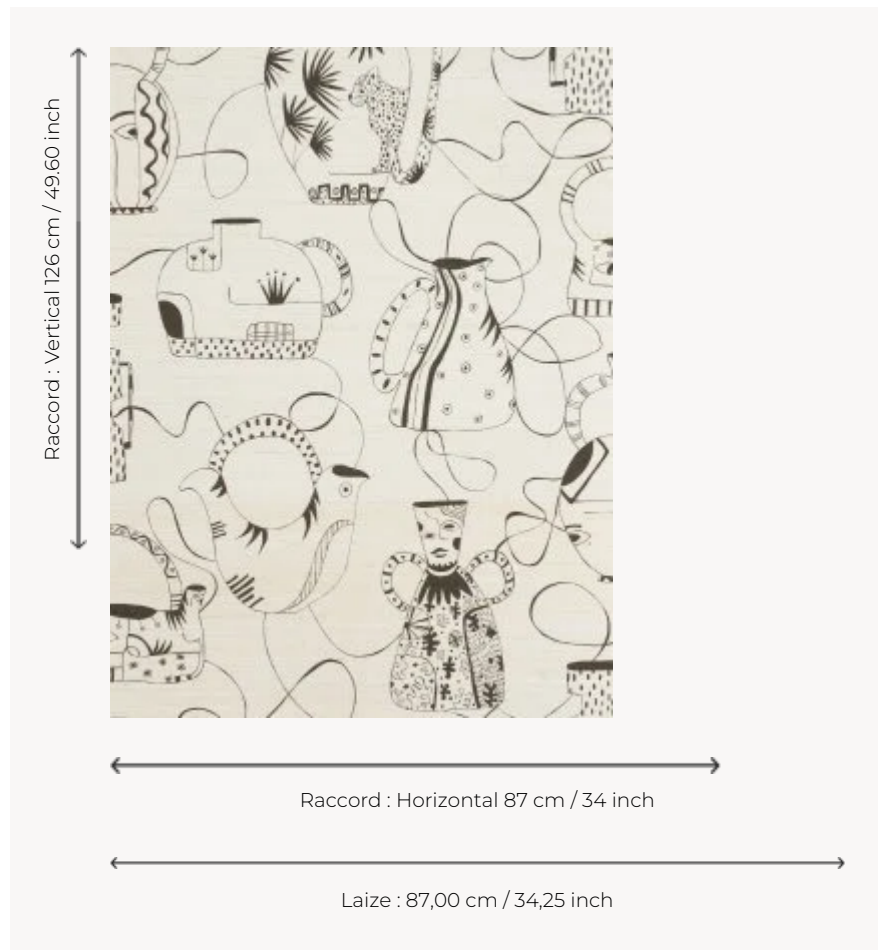

# FP591001 VASES MASQUÉS

Composition de vases imaginaires qui s'entremêlent, dessinés au trait.

## FP591001 - Blanc

## Pierre Frey

<b>TYPE</b>	Papier peints imprimés petites largeurs - Pailles et assimilés
<b>ARTISTE</b>	Fanny Lebon
<b>UNITÉ DE VENTE</b>	Disponible au mètre
<b>SUPPORT</b>	INTISSE
<b>COMPOSITION</b>	100 % Intissé
<b>LAIZE</b>	87 cm / 34,25 inch
<b>RACCORD</b>	H: 87 cm - 34,00 inch V: 126 cm - 49,60 inch Raccord sauté
<b>POIDS</b>	240 gr / m <sup>2</sup>
<b>ENTRETIEN</b>	
<b>EMARGEMENT</b>	Emargé
<b>POSE/DÉPOSE</b>	Encoller le mur Arrachable à sec
<b>CERTIFICATIONS</b>	EUROCLASS B-s1,d0 ASTM E84 Class A
<b>NOTES</b>	Bonne solidité à la lumière
<b>INFORMATIONS</b>	Irrégularité naturelle de la fibre