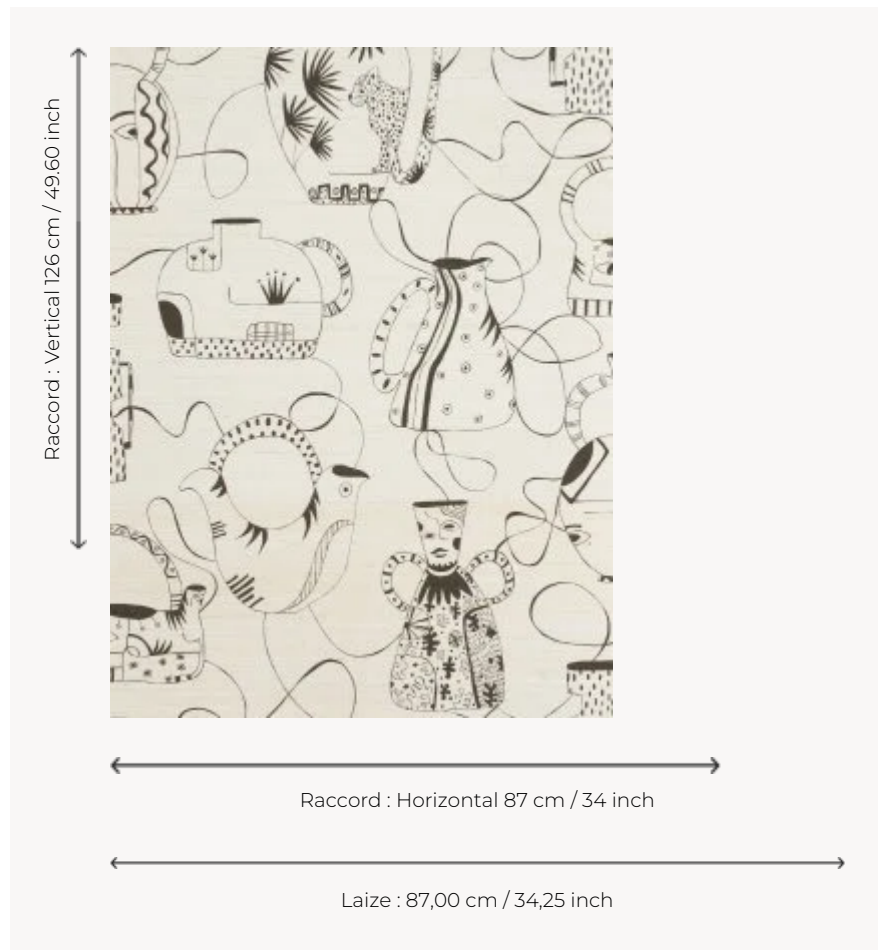

FP591001 VASES MASQUÉS

Composition de vases imaginaires qui s'entremêlent, dessinés au trait.

FP591001 - Blanc

Pierre Frey

TYPE	Papier peints imprimés petites largeurs - Pailles et assimilés
ARTISTE	Fanny Lebon
UNITÉ DE VENTE	Disponible au mètre
SUPPORT	INTISSE
COMPOSITION	100 % Intissé
LAIZE	87 cm / 34,25 inch
RACCORD	H: 87 cm - 34,00 inch V: 126 cm - 49,60 inch Raccord sauté
POIDS	240 gr / m ²
ENTRETIEN	
EMARGEMENT	Emargé
POSE/DÉPOSE	Encoller le mur Arrachable à sec
CERTIFICATIONS	EUROCLASS B-s1,d0 ASTM E84 Class A
NOTES	Bonne solidité à la lumière
INFORMATIONS	Irrégularité naturelle de la fibre

1 Couleurs

FP591001
Blanc