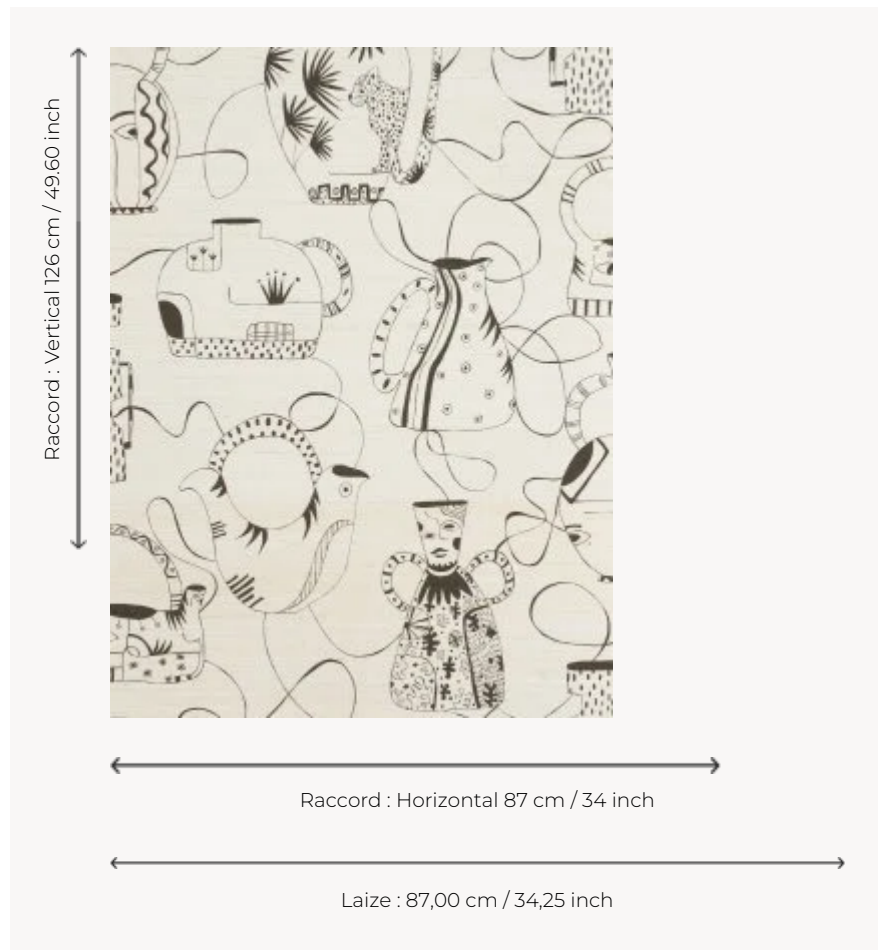

FP591001 VASES MASQUÉS

Composition de vases imaginaires qui s'entremêlent, dessinés au trait.

FP591001 - Blanc

Pierre Frey

| | |
|-----------------------|--|
| TYPE | Papier peints imprimés petites largeurs - Pailles et assimilés |
| ARTISTE | Fanny Lebon |
| UNITÉ DE VENTE | Disponible au mètre |
| SUPPORT | INTISSE |
| COMPOSITION | 100 % Intissé |
| LAIZE | 87 cm / 34,25 inch |
| RACCORD | H: 87 cm - 34,00 inch V: 126 cm - 49,60 inch Raccord sauté |
| POIDS | 240 gr / m ² |
| ENTRETIEN |  |
| EMARGEMENT | Emargé |
| POSE/DÉPOSE | Encoller le mur Arrachable à sec |
| CERTIFICATIONS | EUROCLASS B-s1,d0 ASTM E84 Class A |
| NOTES | Bonne solidité à la lumière |
| INFORMATIONS | Irrégularité naturelle de la fibre |

3 Couleurs

FP591001
Blanc

FP591002
Or

FP591003
Noir