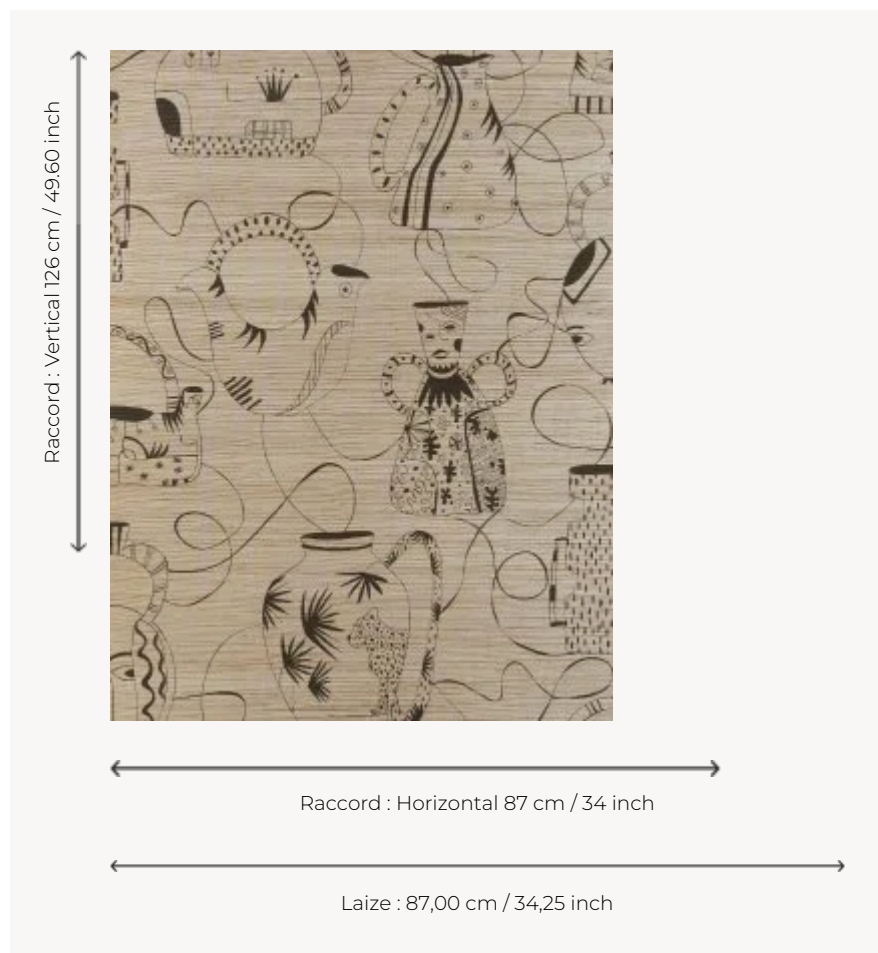

FP591002 VASES MASQUÉS

Composition de vases imaginaires qui s'entremêlent, dessinés au trait.

FP591002 - Or

Pierre Frey

TYPE	Papier peints imprimés petites largeurs - Pailles et assimilés
ARTISTE	Fanny Lebon
UNITÉ DE VENTE	Disponible au mètre
SUPPORT	INTISSE
COMPOSITION	100 % Intissé
LAIZE	87 cm / 34,25 inch
RACCORD	H: 87 cm - 34,00 inch V: 126 cm - 49,60 inch Raccord sauté
POIDS	240 gr / m ²
ENTRETIEN	
EMARGEMENT	Emargé
POSE/DÉPOSE	Encoller le mur Arrachable à sec
CERTIFICATIONS	EUROCLASS B-s1,d0 ASTM E84 Class A
NOTES	Bonne solidité à la lumière
INFORMATIONS	Irrégularité naturelle de la fibre

3 Couleurs

FP591001
Blanc

FP591002
Or

FP591003
Noir