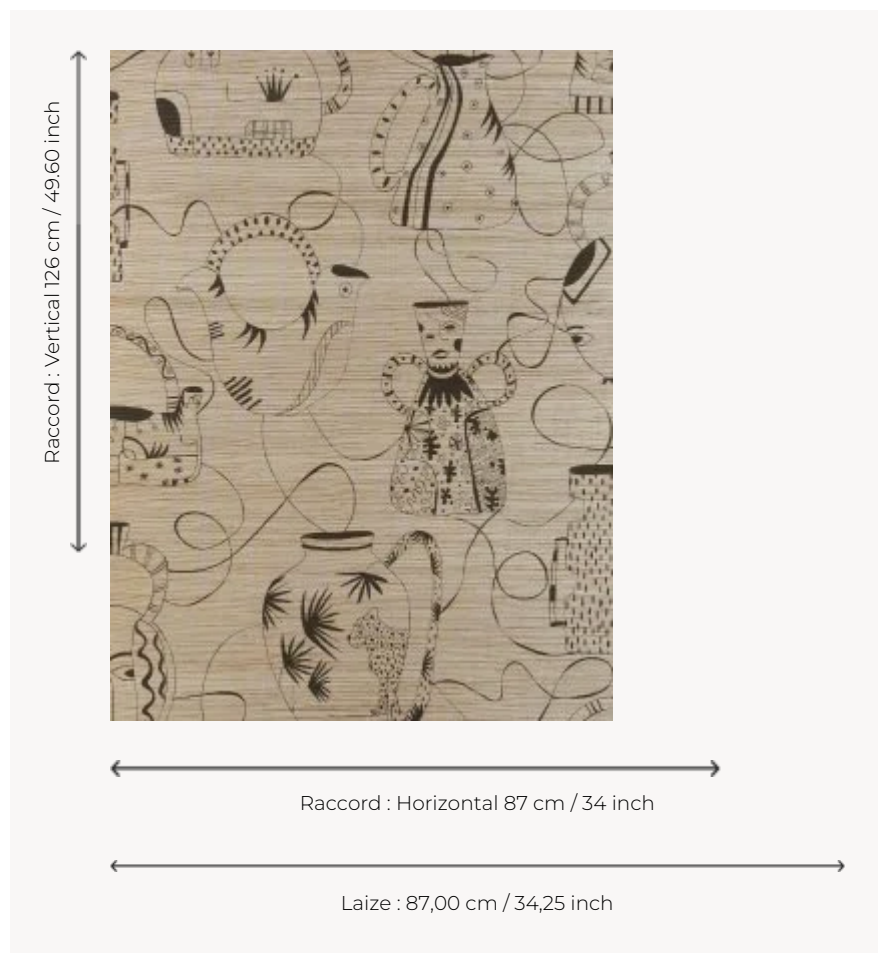

## FP591002 VASES MASQUÉS

Composition de vases imaginaires qui s'entremêlent, dessinés au trait.

FP591002 - Or

### Pierre Frey

<b>TYPE</b>	Papier peints imprimés petites largeurs - Pailles et assimilés
<b>ARTISTE</b>	Fanny Lebon
<b>UNITÉ DE VENTE</b>	Disponible au mètre
<b>SUPPORT</b>	INTISSE
<b>COMPOSITION</b>	100 % Intissé
<b>LAIZE</b>	87 cm / 34,25 inch
<b>RACCORD</b>	H: 87 cm - 34,00 inch V: 126 cm - 49,60 inch Raccord sauté
<b>POIDS</b>	240 gr / m <sup>2</sup>
<b>ENTRETIEN</b>	
<b>EMARGEMENT</b>	Emargé
<b>POSE/DÉPOSE</b>	Encoller le mur Arrachable à sec
<b>CERTIFICATIONS</b>	EUROCLASS B-s1,d0 ASTM E84 Class A
<b>NOTES</b>	Bonne solidité à la lumière
<b>INFORMATIONS</b>	Irrégularité naturelle de la fibre

### 3 Couleurs

FP591001  
Blanc

FP591002  
Or

FP591003  
Noir