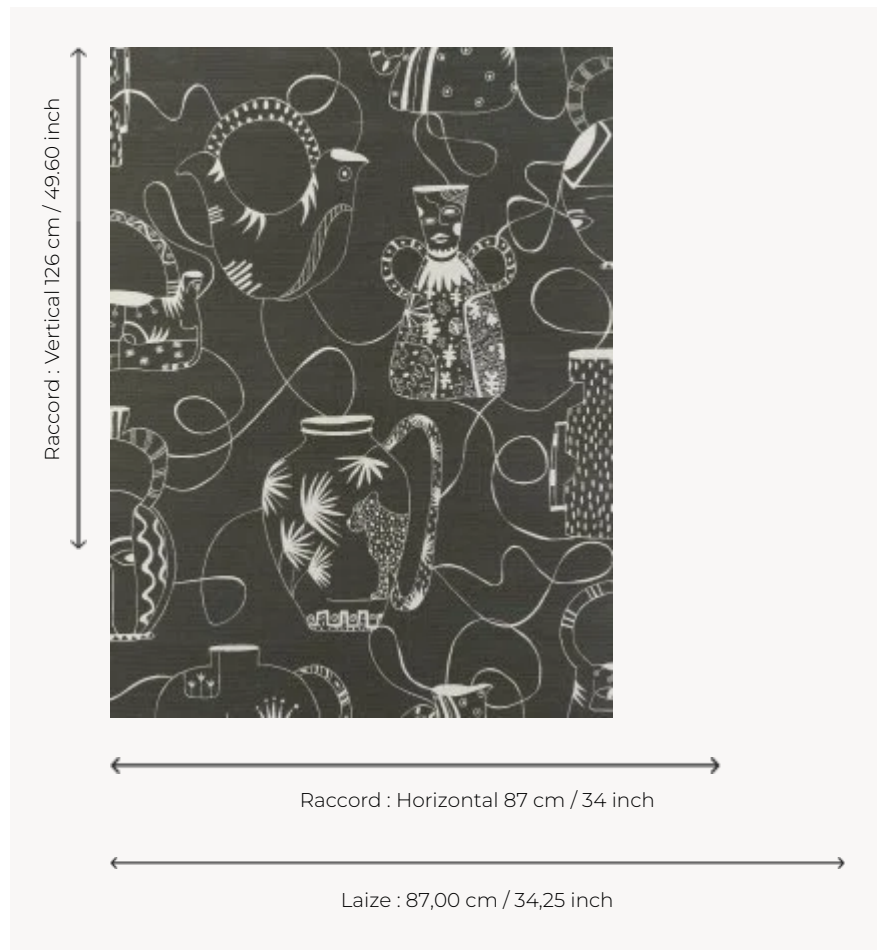

## FP591003 VASES MASQUÉS

Composition de vases imaginaires qui s'entremêlent, dessinés au trait.

### Pierre Frey

<b>TYPE</b>	Papier peints imprimés petites largeurs - Pailles et assimilés
<b>ARTISTE</b>	Fanny Lebon
<b>UNITÉ DE VENTE</b>	Disponible au mètre
<b>SUPPORT</b>	INTISSE
<b>COMPOSITION</b>	100 % Intissé
<b>LAIZE</b>	87 cm / 34,25 inch
<b>RACCORD</b>	H: 87 cm - 34,00 inch V: 126 cm - 49,60 inch Raccord sauté
<b>POIDS</b>	240 gr / m <sup>2</sup>
<b>ENTRETIEN</b>	
<b>EMARGEMENT</b>	Emargé
<b>POSE/DÉPOSE</b>	Encoller le mur Arrachable à sec
<b>CERTIFICATIONS</b>	EUROCLASS B-s1,d0 ASTM E84 Class A
<b>NOTES</b>	Bonne solidité à la lumière
<b>INFORMATIONS</b>	Irrégularité naturelle de la fibre