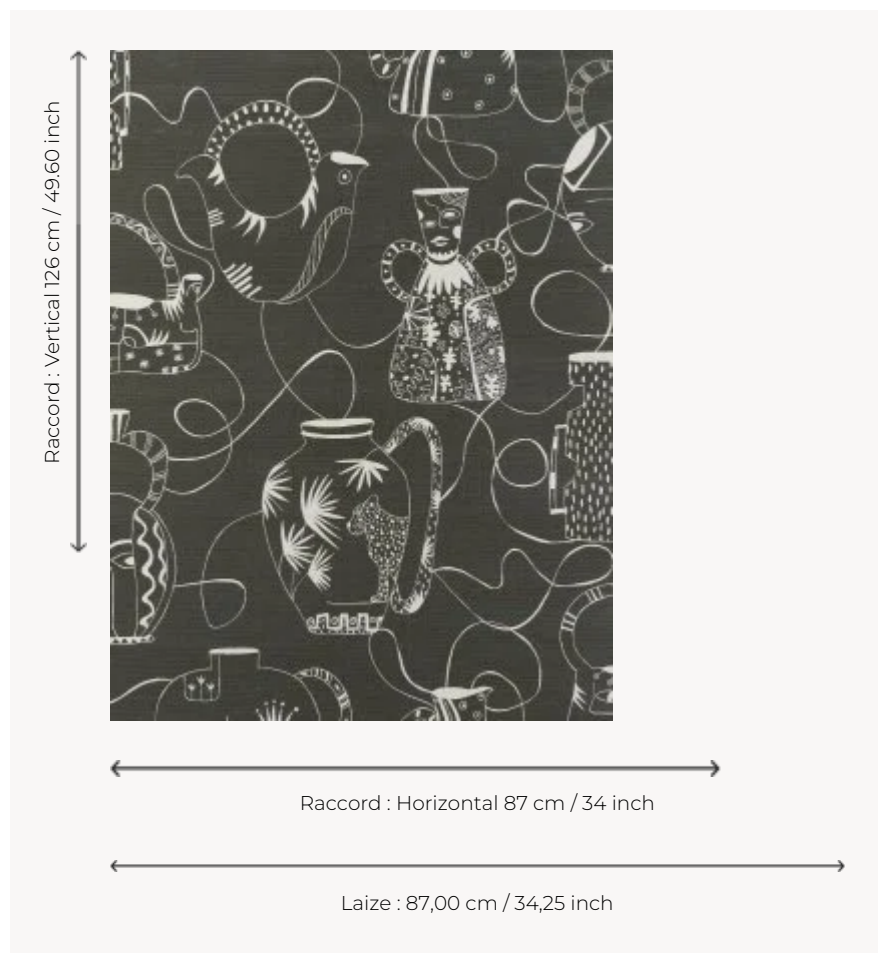

## FP591003 VASES MASQUÉS

Composition de vases imaginaires qui s'entremêlent, dessinés au trait.

### Pierre Frey

<b>TYPE</b>	Papier peints imprimés petites largeurs - Pailles et assimilés
<b>ARTISTE</b>	Fanny Lebon
<b>UNITÉ DE VENTE</b>	Disponible au mètre
<b>SUPPORT</b>	INTISSE
<b>COMPOSITION</b>	100 % Intissé
<b>LAIZE</b>	87 cm / 34,25 inch
<b>RACCORD</b>	H: 87 cm - 34,00 inch V: 126 cm - 49,60 inch Raccord sauté
<b>POIDS</b>	240 gr / m <sup>2</sup>
<b>ENTRETIEN</b>	
<b>EMARGEMENT</b>	Emargé
<b>POSE/DÉPOSE</b>	Encoller le mur Arrachable à sec
<b>CERTIFICATIONS</b>	EUROCLASS B-s1,d0 ASTM E84 Class A
<b>NOTES</b>	Bonne solidité à la lumière
<b>INFORMATIONS</b>	Irrégularité naturelle de la fibre