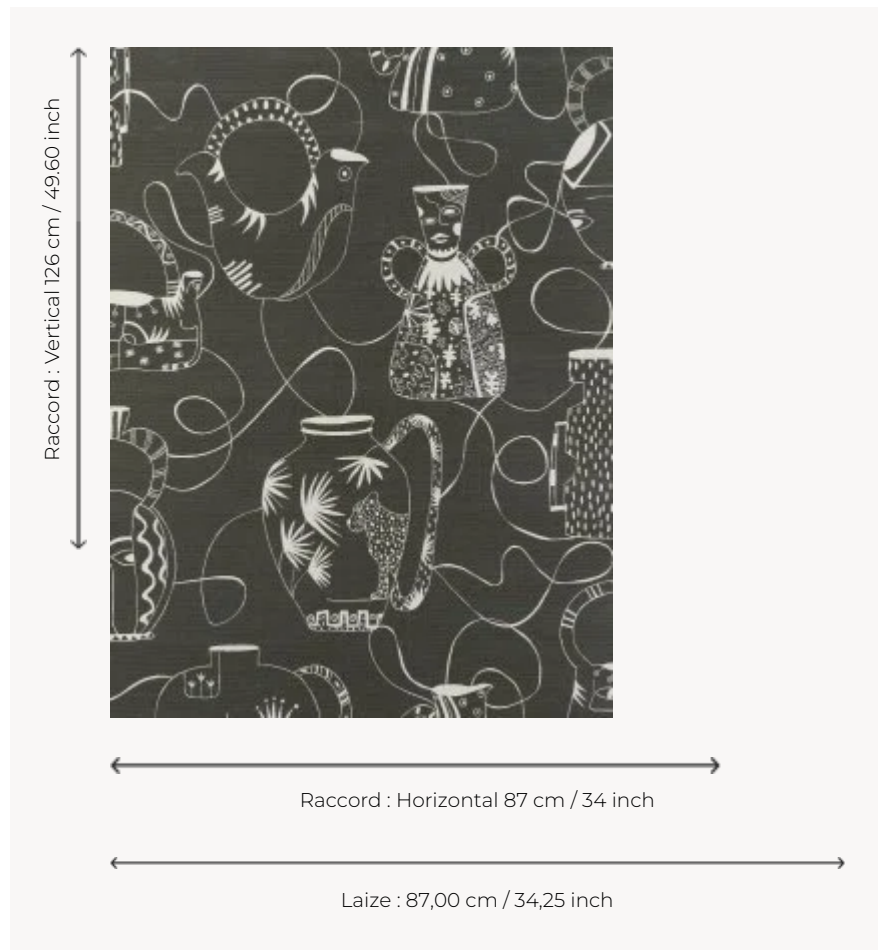

## FP591003 VASES MASQUÉS

Composition de vases imaginaires qui s'entremêlent, dessinés au trait.

### Pierre Frey

<b>TYPE</b>	Papier peints imprimés petites largeurs - Pailles et assimilés
<b>ARTISTE</b>	Fanny Lebon
<b>UNITÉ DE VENTE</b>	Disponible au mètre
<b>SUPPORT</b>	INTISSE
<b>COMPOSITION</b>	100 % Intissé
<b>LAIZE</b>	87 cm / 34,25 inch
<b>RACCORD</b>	H: 87 cm - 34,00 inch V: 126 cm - 49,60 inch Raccord sauté
<b>POIDS</b>	240 gr / m <sup>2</sup>
<b>ENTRETIEN</b>	
<b>EMARGEMENT</b>	Emargé
<b>POSE/DÉPOSE</b>	Encoller le mur Arrachable à sec
<b>CERTIFICATIONS</b>	EUROCLASS B-s1,d0 ASTM E84 Class A
<b>NOTES</b>	Bonne solidité à la lumière
<b>INFORMATIONS</b>	Irrégularité naturelle de la fibre