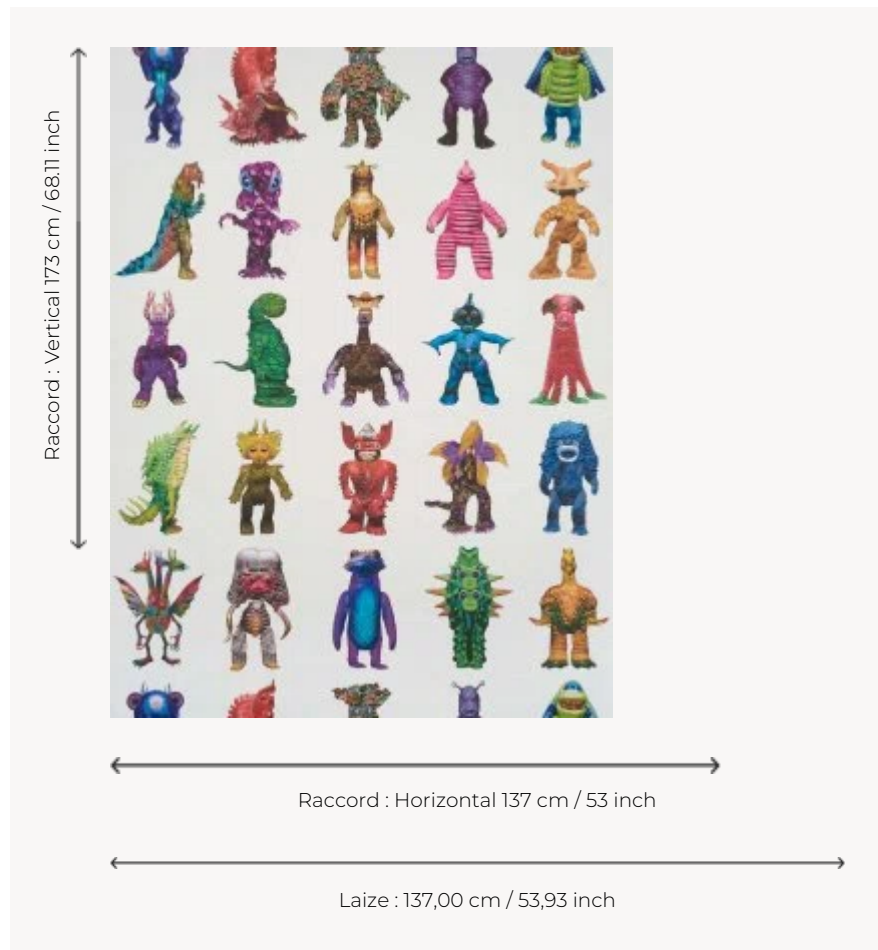

FP592002 MONSTER FAMILY BLANC

Collection particulière de figurines imaginaires revisitées par Tal Lancman et Maurizio Galante.

FP592002 - Multicolore

Pierre Frey

TYPE	Papiers peints imprimés grande largeur
ARTISTE	Tal & Maurizio
UNITÉ DE VENTE	Disponible au mètre
SUPPORT	INTISSE
COMPOSITION	100 % Intissé
LAIZE	137 cm / 53,93 inch
RACCORD	H: 137 cm - 53,00 inch V: 173 cm - 68,11 inch Raccord droit
POIDS	170 gr / m ²
ENTRETIEN	
EMARGEMENT	Emargé
POSE/DÉPOSE	Encoller le mur Arrachable au mouillé

1 Couleurs

FP592002
Multicolore