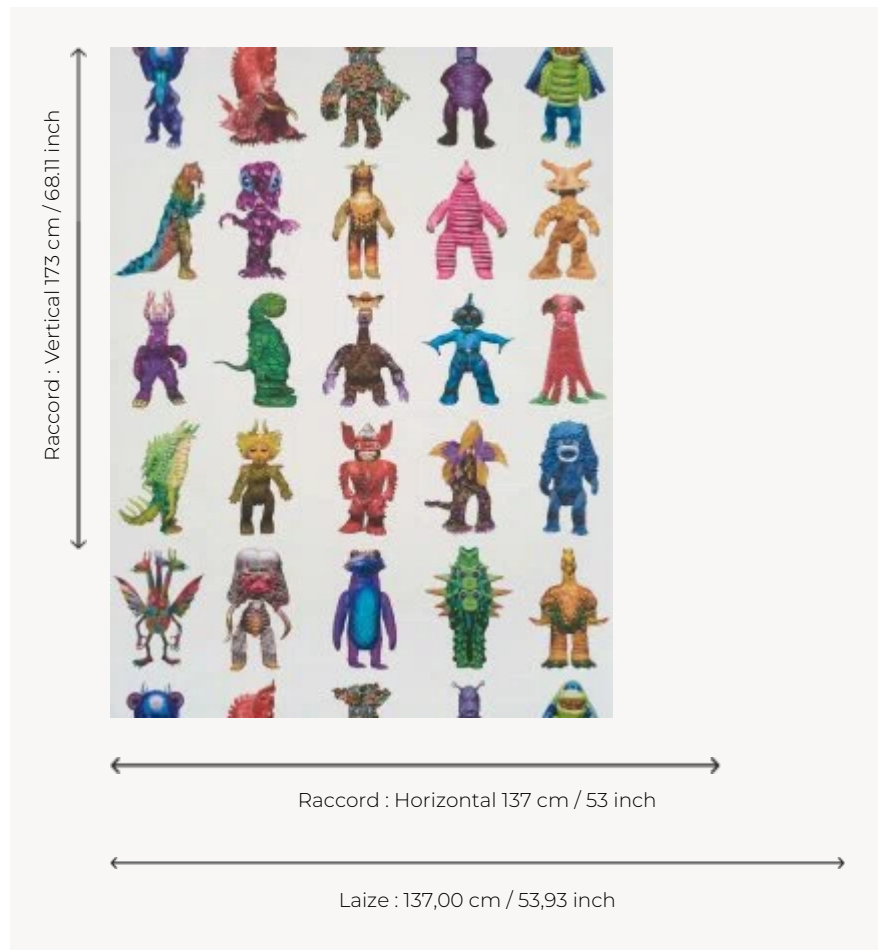

## FP592002 MONSTER FAMILY BLANC

Collection particulière de figurines imaginaires revisitées par Tal Lancman et Maurizio Galante.

### FP592002 - Multicolore

### Pierre Frey

<b>TYPE</b>	Papiers peints imprimés grande largeur
<b>ARTISTE</b>	Tal & Maurizio
<b>UNITÉ DE VENTE</b>	Disponible au mètre
<b>SUPPORT</b>	INTISSE
<b>COMPOSITION</b>	100 % Intissé
<b>LAIZE</b>	137 cm / 53,93 inch
<b>RACCORD</b>	H: 137 cm - 53,00 inch V: 173 cm - 68,11 inch Raccord droit
<b>POIDS</b>	170 gr / m <sup>2</sup>
<b>ENTRETIEN</b>	
<b>EMARGEMENT</b>	Emargé
<b>POSE/DÉPOSE</b>	Encoller le mur Arrachable au mouillé

# 1 Couleurs

FP592002  
Multicolore