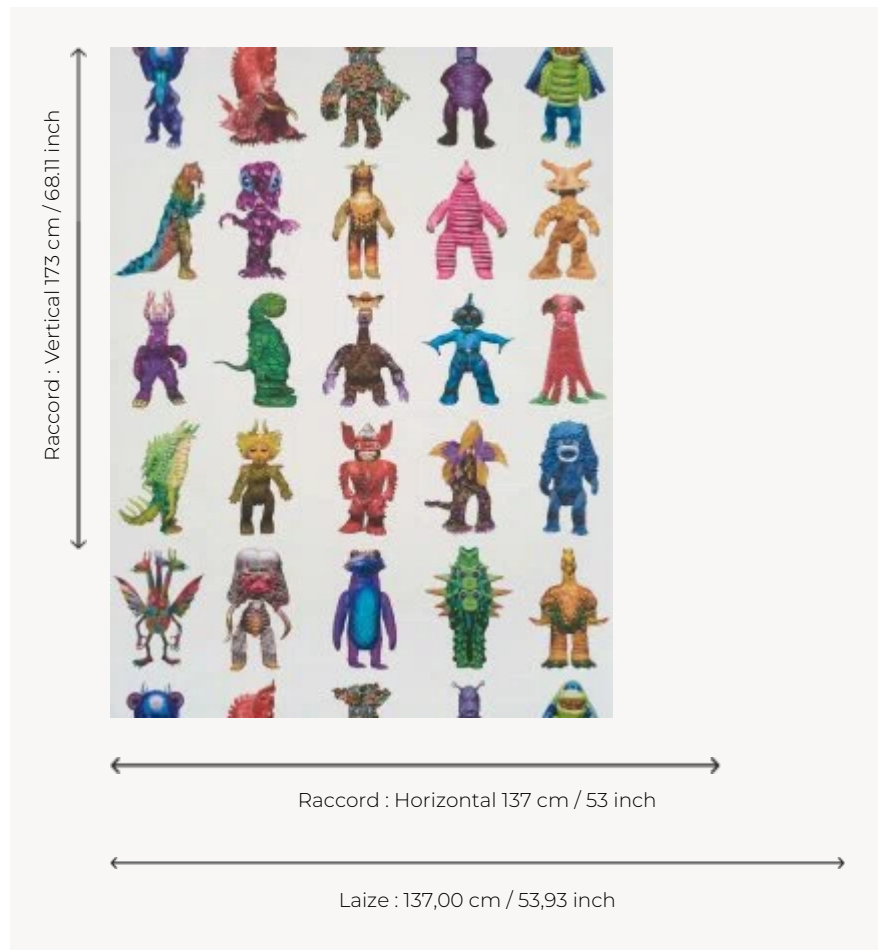

FP592002 MONSTER FAMILY BLANC

Collection particulière de figurines imaginaires revisitées par Tal Lancman et Maurizio Galante.

FP592002 - Multicolore

Pierre Frey

TYPE	Papiers peints imprimés grande largeur
ARTISTE	Tal & Maurizio
UNITÉ DE VENTE	Disponible au mètre
SUPPORT	INTISSE
COMPOSITION	100 % Intissé
LAIZE	137 cm / 53,93 inch
RACCORD	H: 137 cm - 53,00 inch V: 173 cm - 68,11 inch Raccord droit
POIDS	170 gr / m ²
ENTRETIEN	
EMARGEMENT	Emargé
POSE/DÉPOSE	Encoller le mur Arrachable au mouillé

1 Couleurs

FP592002
Multicolore