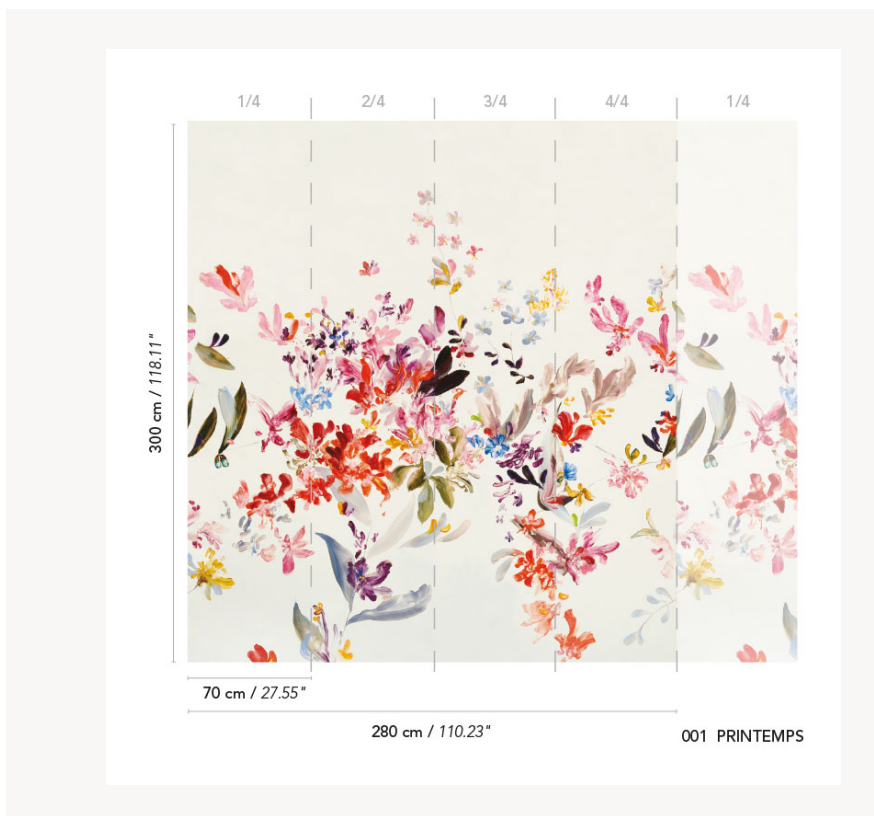

FP600001 MILLE FLEURS

Gaël Davrinche peint sur sa toile à même le sol et nous livre une rencontre résolument contemporaine de mille fleurs. Poésie, matière et équilibre des couleurs sont au rendez-vous de ce tableau réalisé à la peinture à l'huile aux pinceaux et aux doigts. Ce panoramique est imprimé sur un intissé.

FP600001 - Printemps

Pierre Frey

TYPE	Papier peints imprimés petites largeurs - Papiers peints panoramiques
ARTISTE	Gaël Davrinche
UNITÉ DE VENTE	OEuvre complète 300 cm x 280 cm (4 lés de 70 cm x 280 cm)
SUPPORT	INTISSE
COMPOSITION	-
LAIZE	70 cm / 27,55 inch
RACCORD	H: 280 cm - 110,00 inch V: 300 cm - 118,11 inch Raccord droit
POIDS	185 gr / m ²
ENTRETIEN	
EMARGEMENT	Emargé
POSE/DÉPOSE	Encoller le mur Arrachable à sec
CERTIFICATIONS	EUROCLASS B-s1,d0 ASTM E84 Class A
NOTES	Support non feu Bonne solidité à la lumière Vendu en oeuvre complète
INFORMATIONS	1 rouleau = 4 panneaux

1 Couleurs

FP600001
Printemps