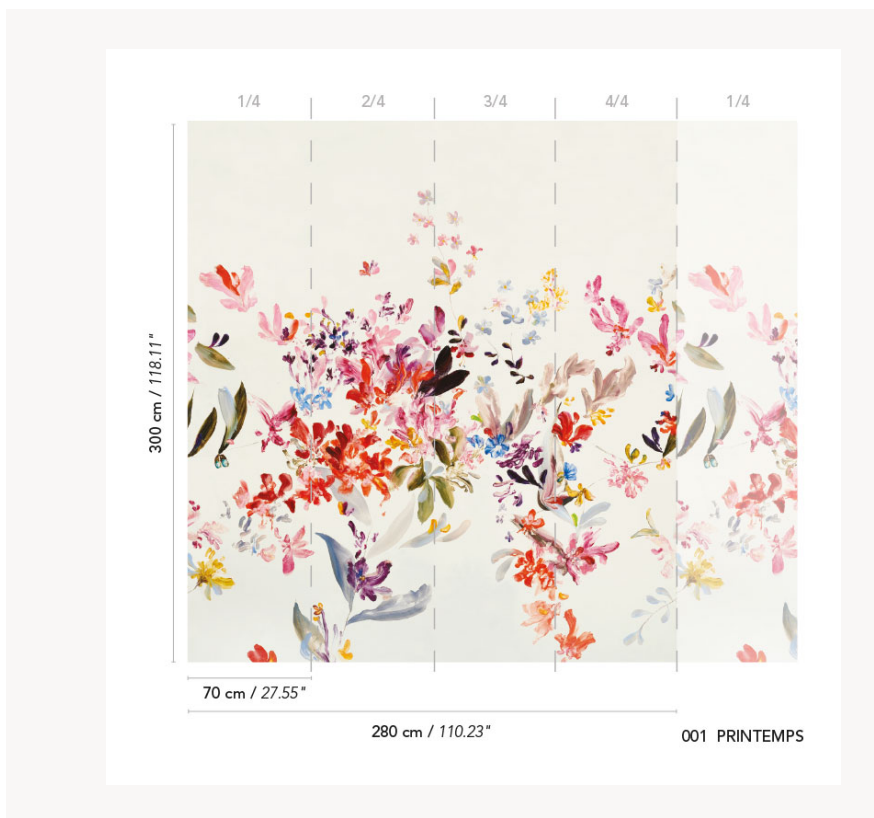

## FP600001 MILLE FLEURS

Gaël Davrinche peint sur sa toile à même le sol et nous livre une rencontre résolument contemporaine de mille fleurs. Poésie, matière et équilibre des couleurs sont au rendez-vous de ce tableau réalisé à la peinture à l'huile aux pinceaux et aux doigts. Ce panoramique est imprimé sur un intissé.

### Pierre Frey

<b>TYPE</b>	Papier peints imprimés petites largeurs - Papiers peints panoramiques
<b>ARTISTE</b>	Gaël Davrinche
<b>UNITÉ DE VENTE</b>	OEuvre complète 300 cm x 280 cm ( 4 lés de 70 cm x 280 cm)
<b>SUPPORT</b>	INTISSE
<b>COMPOSITION</b>	-
<b>LAIZE</b>	70 cm / 27,55 inch
<b>RACCORD</b>	H: 280 cm - 110,00 inch V: 300 cm - 118,11 inch Raccord droit
<b>POIDS</b>	185 gr / m <sup>2</sup>
<b>ENTRETIEN</b>	
<b>EMARGEMENT</b>	Emargé
<b>POSE/DÉPOSE</b>	Encoller le mur Arrachable à sec
<b>CERTIFICATIONS</b>	EUROCLASS B-s1,d0 ASTM E84 Class A
<b>NOTES</b>	Support non feu Bonne solidité à la lumière Vendu en oeuvre complète
<b>INFORMATIONS</b>	1 rouleau = 4 panneaux