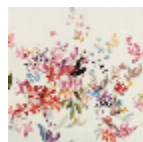

1 Couleurs

FP600001
Printemps