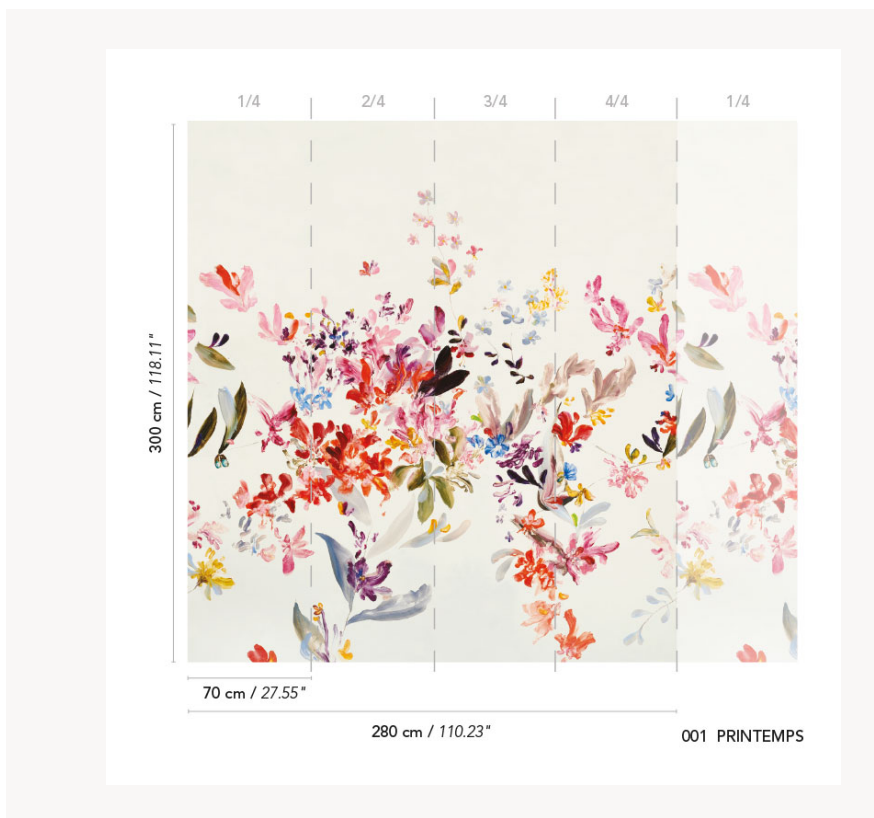

FP600001 MILLE FLEURS

Gaël Davrinche peint sur sa toile à même le sol et nous livre une rencontre résolument contemporaine de mille fleurs. Poésie, matière et équilibre des couleurs sont au rendez-vous de ce tableau réalisé à la peinture à l'huile aux pinceaux et aux doigts. Ce panoramique est imprimé sur un intissé.

FP600001 - Printemps

Pierre Frey

TYPE	Papier peints imprimés petites largeurs - Papiers peints panoramiques
ARTISTE	Gaël Davrinche
UNITÉ DE VENTE	OEuvre complète 300 cm x 280 cm (4 lés de 70 cm x 280 cm)
SUPPORT	INTISSE
COMPOSITION	-
LAIZE	70 cm / 27,55 inch
RACCORD	H: 280 cm - 110,00 inch V: 300 cm - 118,11 inch Raccord droit
POIDS	185 gr / m ²
ENTRETIEN	
EMARGEMENT	Emargé
POSE/DÉPOSE	Encoller le mur Arrachable à sec
CERTIFICATIONS	EUROCLASS B-s1,d0 ASTM E84 Class A
NOTES	Support non feu Bonne solidité à la lumière Vendu en oeuvre complète
INFORMATIONS	1 rouleau = 4 panneaux

1 Couleurs

FP600001
Printemps