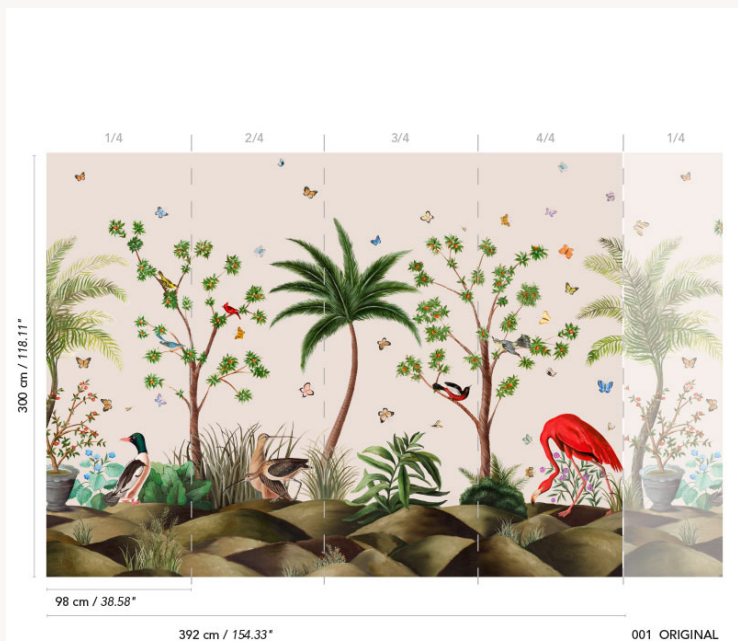

FP605001 CANAIMA

Scène exotique de Carlos Mota où papillons, oiseaux colorés et flamants roses paradent entre les palmiers et orangers. Œuvre douce et réaliste peinte à la main et imprimée sur un support vinyle effet soie sauvage, qui lui apporte caractère et relief.

FP605001 - Original

Pierre Frey

TYPE	Papier peints imprimés petites largeurs - Papiers peints panoramiques - Vinyles
ARTISTE	Carlos Mota
UNITÉ DE VENTE	Œuvre complète 300 cm x 392 cm (4 lés de 98 cm x 392 cm)
SUPPORT	INTISSE
COMPOSITION	100 % Vinyle
LAIZE	98 cm / 38,58 inch
RACCORD	H: 392 cm - 154,00 inch V: 300 cm - 118,11 inch Raccord droit
POIDS	400 gr / m ²
ENTRETIEN	
EMARGEMENT	Emargé
POSE/DÉPOSE	Encoller le mur Pelable à sec
CERTIFICATIONS	EUROCLASS B-s2,d0 ASTM E84 Class A
NOTES	Support non feu Bonne solidité à la lumière Vendu en oeuvre complète
INFORMATIONS	1 rouleau = 4 panneaux

1 Couleurs

FP605001
Original