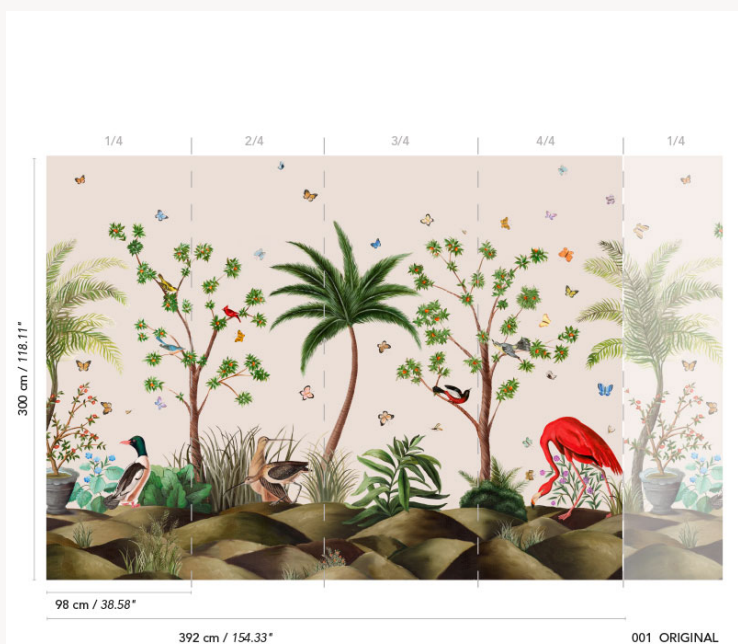

FP605001 CANAIMA

Scène exotique de Carlos Mota où papillons, oiseaux colorés et flamants roses paradent entre les palmiers et orangers. Œuvre douce et réaliste peinte à la main et imprimée sur un support vinyle effet soie sauvage, qui lui apporte caractère et relief.

FP605001 - Original

Pierre Frey

TYPE	Papier peints imprimés petites largeurs - Papiers peints panoramiques - Vinyles
ARTISTE	Carlos Mota
UNITÉ DE VENTE	Œuvre complète 300 cm x 392 cm (4 lés de 98 cm x 392 cm)
SUPPORT	INTISSE
COMPOSITION	100 % Vinyle
LAIZE	98 cm / 38,58 inch
RACCORD	H: 392 cm - 154,00 inch V: 300 cm - 118,11 inch Raccord droit
POIDS	400 gr / m ²
ENTRETIEN	
EMARGEMENT	Emargé
POSE/DÉPOSE	Encoller le mur Pelable à sec
CERTIFICATIONS	EUROCLASS B-s2,d0 ASTM E84 Class A
NOTES	Support non feu Bonne solidité à la lumière Vendu en oeuvre complète
INFORMATIONS	1 rouleau = 4 panneaux

1 Couleurs

FP605001
Original