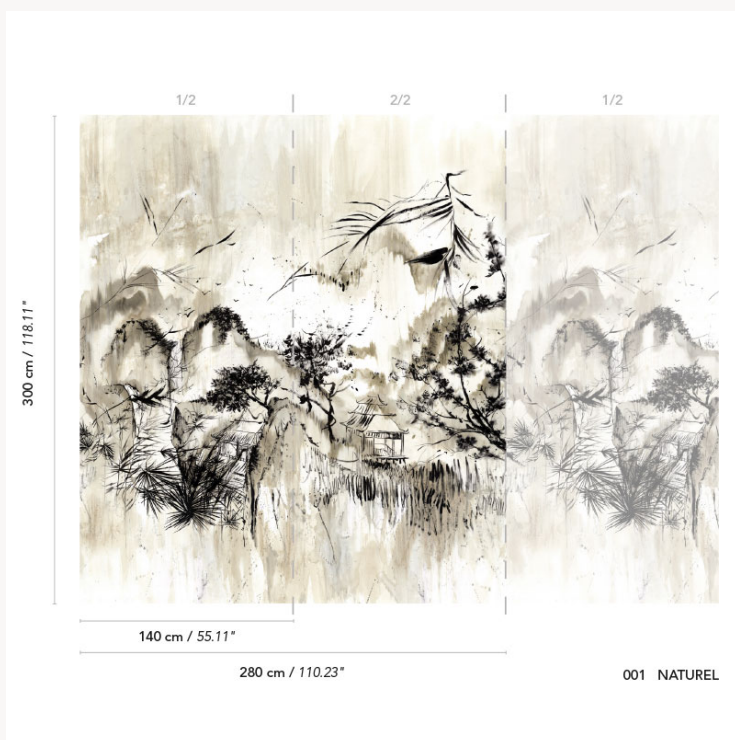

## FP615001 MAGIE JAPONAISE

Peint à l'encre de Chine, ce paysage nous entraîne vers des horizons lointains. Magie de l'Asie et du Japon, le regard voyage entre les montagnes et les habitations traditionnelles. L'impression sur moire apporte lumière et une délicate sophistication (moire libre contrecollée sur intissé).

### FP615001 - Naturel

### Pierre Frey

<b>TYPE</b>	Papiers peints imprimés grande largeur - Papiers peints panoramiques - Tissus contrecollés
<b>UNITÉ DE VENTE</b>	OEuvre complète 300 cm x 280 cm ( 2 lés de 140 cm x 280 cm)
<b>SUPPORT</b>	INTISSE
<b>COMPOSITION</b>	100 % Polyester
<b>LAIZE</b>	140 cm / 55,11 inch
<b>RACCORD</b>	H: 280 cm - 110,00 inch V: 300 cm - 118,11 inch Raccord droit
<b>POIDS</b>	345 gr / m <sup>2</sup>
<b>ENTRETIEN</b>	
<b>EMARGEMENT</b>	Emargé
<b>POSE/DÉPOSE</b>	Encoller le mur Arrachable au mouillé
<b>NOTES</b>	Vendu en oeuvre complète
<b>INFORMATIONS</b>	1 rouleau = 2 panneaux Effet panneautage

# 1 Couleurs

FP615001  
Naturel