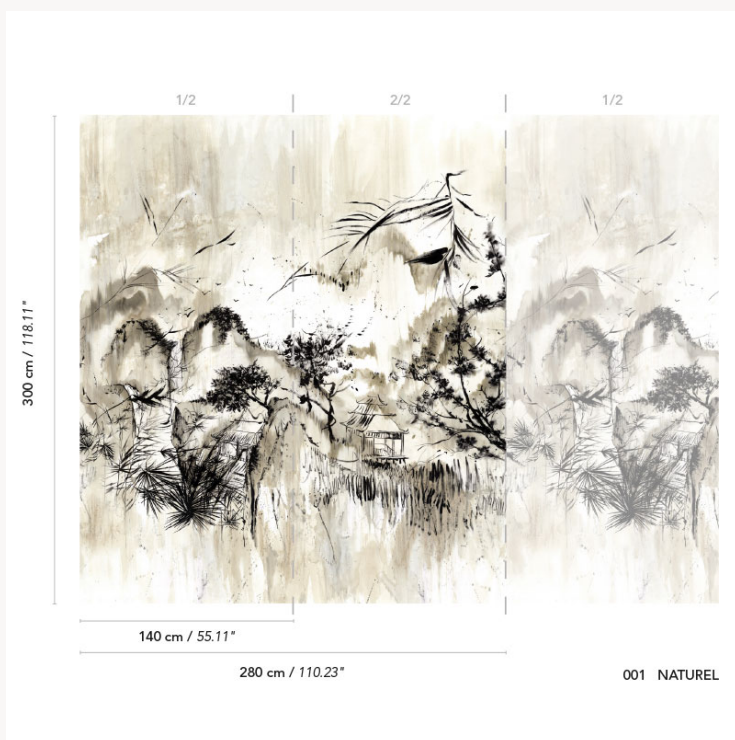

FP615001 MAGIE JAPONAISE

Peint à l'encre de Chine, ce paysage nous entraîne vers des horizons lointains. Magie de l'Asie et du Japon, le regard voyage entre les montagnes et les habitations traditionnelles. L'impression sur moire apporte lumière et une délicate sophistication (moire libre contrecollée sur intissé).

FP615001 - Naturel

Pierre Frey

TYPE	Papiers peints imprimés grande largeur - Papiers peints panoramiques - Tissus contrecollés
UNITÉ DE VENTE	OEuvre complète 300 cm x 280 cm (2 lés de 140 cm x 280 cm)
SUPPORT	INTISSE
COMPOSITION	100 % Polyester
LAIZE	140 cm / 55,11 inch
RACCORD	H: 280 cm - 110,00 inch V: 300 cm - 118,11 inch Raccord droit
POIDS	345 gr / m ²
ENTRETIEN	
EMARGEMENT	Emargé
POSE/DÉPOSE	Encoller le mur Arrachable au mouillé
NOTES	Vendu en oeuvre complète
INFORMATIONS	1 rouleau = 2 panneaux Effet panneautage

1 Couleurs

FP615001
Naturel