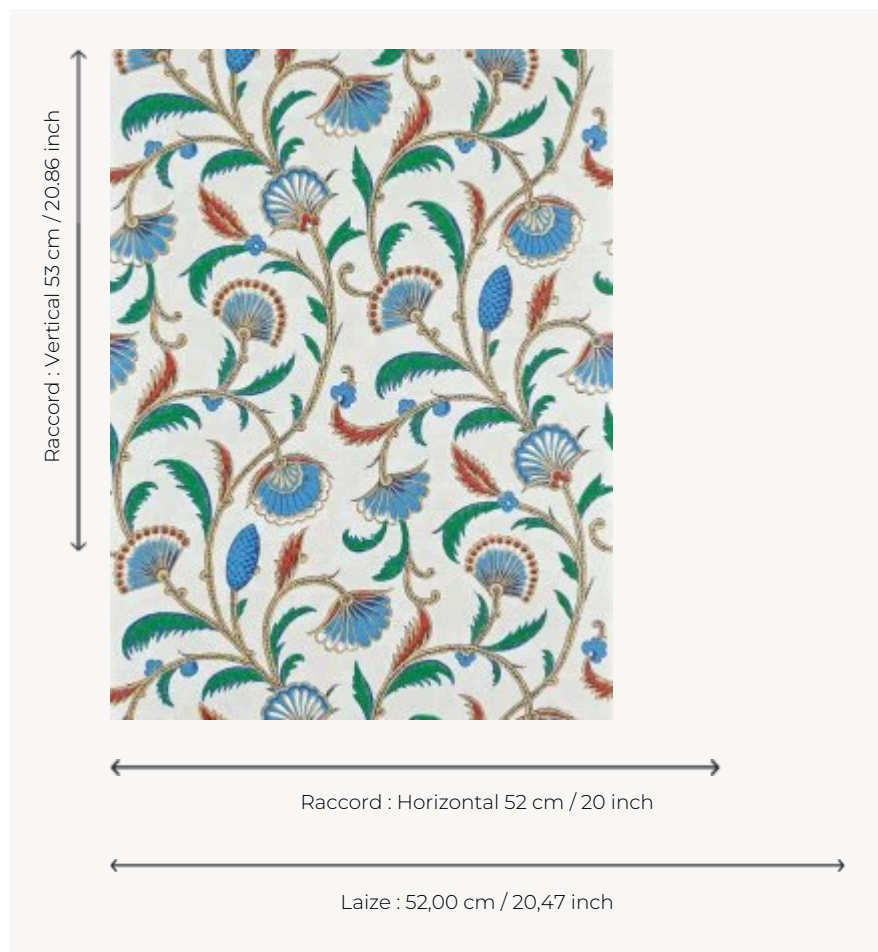

FP618001 SHEHERAZADE

Arabesques florales, tel un bijou que l'on imagine porté par la conteuse des Mille et une nuit, ce papier peint reproduit une gouache de la seconde moitié du XIXe siècle, conservée dans les archives de la Maison Pierre Frey. L'impression traditionnelle en surface lui donne un aspect peint à la main, et met en valeur chaque détail du dessin.

FP618001 - Iznik

Pierre Frey

TYPE	Papier peints imprimés petites largeurs
UNITÉ DE VENTE	Disponible au rouleau de 10,05 mts
SUPPORT	INTISSE
COMPOSITION	-
LAIZE	52 cm / 20,47 inch
RACCORD	H: 52 cm - 20,00 inch V: 53 cm - 20,86 inch Raccord droit
POIDS	175 gr / m ²
ENTRETIEN	
EMARGEMENT	Emargé
POSE/DÉPOSE	Encoller le mur Arrachable à sec
CERTIFICATIONS	EUROCLASS B-s1,d0 ASTM E84 Class A
NOTES	Support non feu Bonne solidité à la lumière Décor imprimé en technique traditionnelle

5 Couleurs

FP618001
Iznik

FP618002
Emeraude

FP618003
Soleil

FP618004
Roseindien

FP618005
Bisque