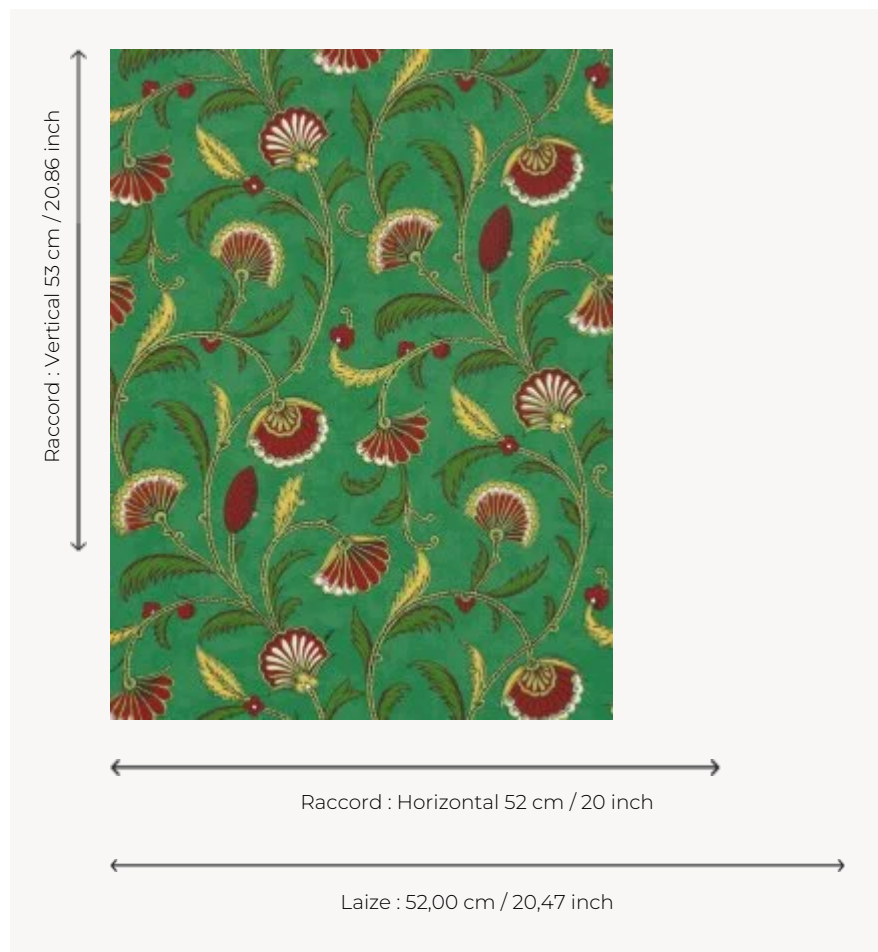

FP618002 SHEHERAZADE

Arabesques florales, tel un bijou que l'on imagine porté par la conteuse des Mille et une nuit, ce papier peint reproduit une gouache de la seconde moitié du XIXe siècle, conservée dans les archives de la Maison Pierre Frey. L'impression traditionnelle en surface lui donne un aspect peint à la main, et met en valeur chaque détail du dessin.

FP618002 - Emeraude

Pierre Frey

TYPE	Papier peints imprimés petites largeurs
UNITÉ DE VENTE	Disponible au rouleau de 10,05 mts
SUPPORT	INTISSE
COMPOSITION	-
LAIZE	52 cm / 20,47 inch
RACCORD	H: 52 cm - 20,00 inch V: 53 cm - 20,86 inch Raccord droit
POIDS	175 gr / m ²
ENTRETIEN	
EMARGEMENT	Emargé
POSE/DÉPOSE	Encoller le mur Arrachable à sec
CERTIFICATIONS	EUROCLASS B-s1,d0 ASTM E84 Class A
NOTES	Support non feu Bonne solidité à la lumière Décor imprimé en technique traditionnelle

5 Couleurs

FP618001
Iznik

FP618002
Emeraude

FP618003
Soleil

FP618004
Roseindien

FP618005
Bisque