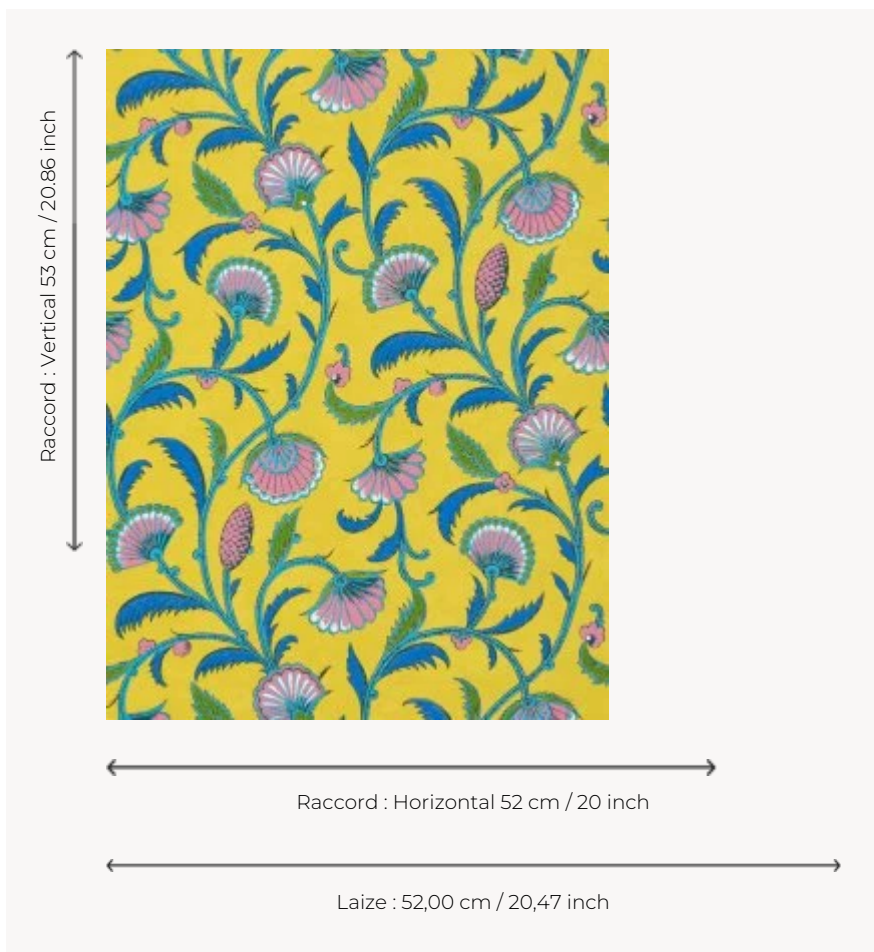

FP618003 SHEHERAZADE

Arabesques florales, tel un bijou que l'on imagine porté par la conteuse des Mille et une nuit, ce papier peint reproduit une gouache de la seconde moitié du XIXe siècle, conservée dans les archives de la Maison Pierre Frey. L'impression traditionnelle en surface lui donne un aspect peint à la main, et met en valeur chaque détail du dessin.

FP618003 - Soleil

Pierre Frey

TYPE	Papier peints imprimés petites largeurs
UNITÉ DE VENTE	Disponible au rouleau de 10,05 mts
SUPPORT	INTISSE
COMPOSITION	-
LAIZE	52 cm / 20,47 inch
RACCORD	H: 52 cm - 20,00 inch V: 53 cm - 20,86 inch Raccord droit
POIDS	175 gr / m ²
ENTRETIEN	
EMARGEMENT	Emargé
POSE/DÉPOSE	Encoller le mur Arrachable à sec
CERTIFICATIONS	EUROCLASS B-s1,d0 ASTM E84 Class A
NOTES	Support non feu Bonne solidité à la lumière Décor imprimé en technique traditionnelle

5 Couleurs

FP618001
Iznik

FP618002
Emeraude

FP618003
Soleil

FP618004
Roseindien

FP618005
Bisque