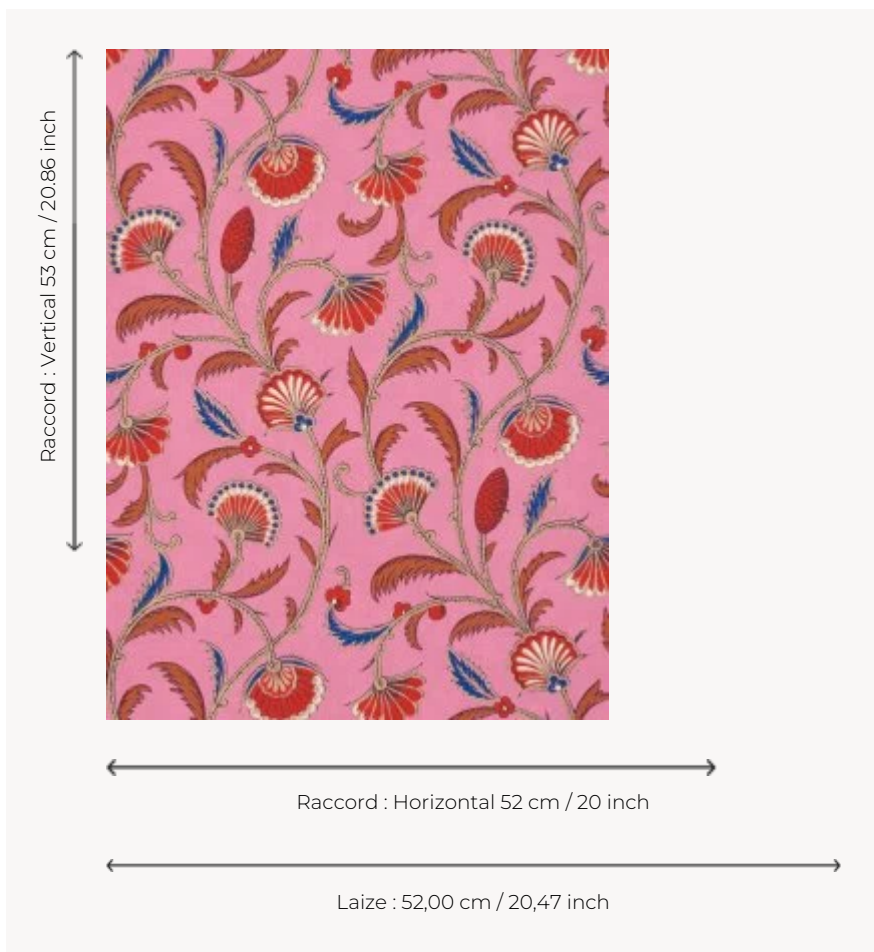

FP618004 SHEHERAZADE

Arabesques florales, tel un bijou que l'on imagine porté par la conteuse des Mille et une nuit, ce papier peint reproduit une gouache de la seconde moitié du XIXe siècle, conservée dans les archives de la Maison Pierre Frey. L'impression traditionnelle en surface lui donne un aspect peint à la main, et met en valeur chaque détail du dessin.

FP618004 - Roseindien

Pierre Frey

TYPE	Papier peints imprimés petites largeurs
UNITÉ DE VENTE	Disponible au rouleau de 10,05 mts
SUPPORT	INTISSE
COMPOSITION	-
LAIZE	52 cm / 20,47 inch
RACCORD	H: 52 cm - 20,00 inch V: 53 cm - 20,86 inch Raccord droit
POIDS	175 gr / m ²
ENTRETIEN	
EMARGEMENT	Emargé
POSE/DÉPOSE	Encoller le mur Arrachable à sec
CERTIFICATIONS	EUROCLASS B-s1,d0 ASTM E84 Class A
NOTES	Support non feu Bonne solidité à la lumière Décor imprimé en technique traditionnelle

5 Couleurs

FP618001
Iznik

FP618002
Emeraude

FP618003
Soleil

FP618004
Roseindien

FP618005
Bisque