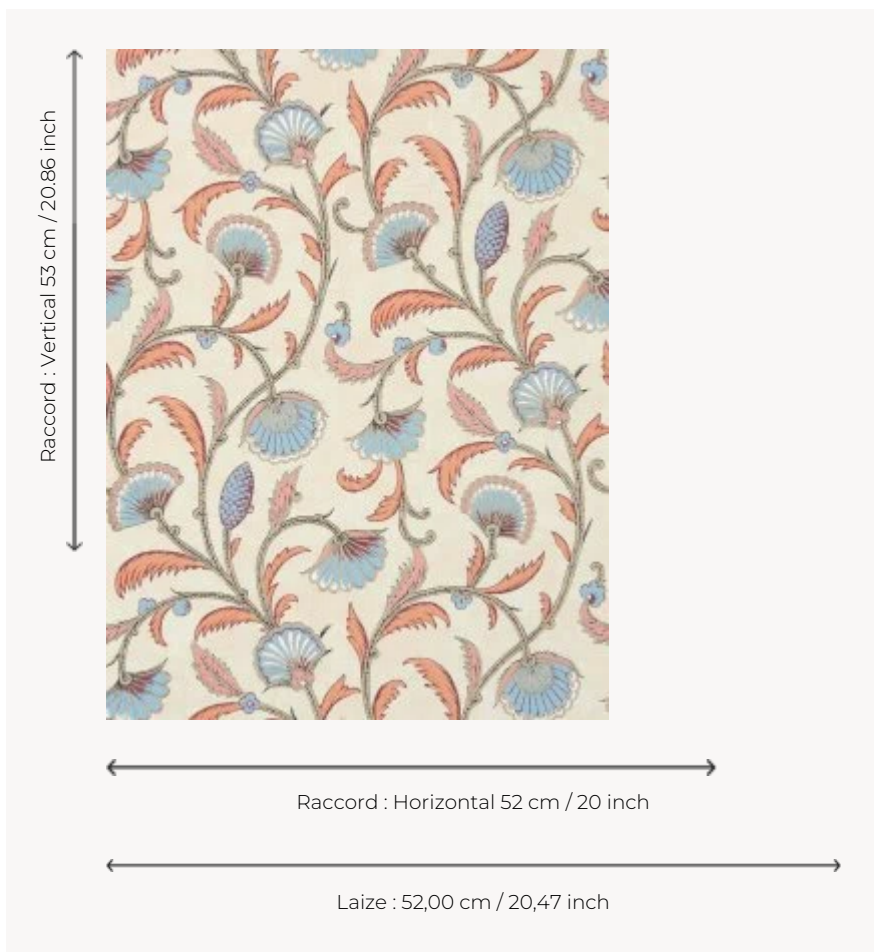

FP618005 SHEHERAZADE

Arabesques florales, tel un bijou que l'on imagine porté par la conteuse des Mille et une nuit, ce papier peint reproduit une gouache de la seconde moitié du XIXe siècle, conservée dans les archives de la Maison Pierre Frey. L'impression traditionnelle en surface lui donne un aspect peint à la main, et met en valeur chaque détail du dessin.

FP618005 - Bisque

Pierre Frey

TYPE	Papier peints imprimés petites largeurs
UNITÉ DE VENTE	Disponible au rouleau de 10,05 mts
SUPPORT	INTISSE
COMPOSITION	-
LAIZE	52 cm / 20,47 inch
RACCORD	H: 52 cm - 20,00 inch V: 53 cm - 20,86 inch Raccord droit
POIDS	175 gr / m ²
ENTRETIEN	
EMARGEMENT	Emargé
POSE/DÉPOSE	Encoller le mur Arrachable à sec
CERTIFICATIONS	EUROCLASS B-s1,d0 ASTM E84 Class A
NOTES	Support non feu Bonne solidité à la lumière Décor imprimé en technique traditionnelle

5 Couleurs

FP618001
Iznik

FP618002
Emeraude

FP618003
Soleil

FP618004
Roseindien

FP618005
Bisque