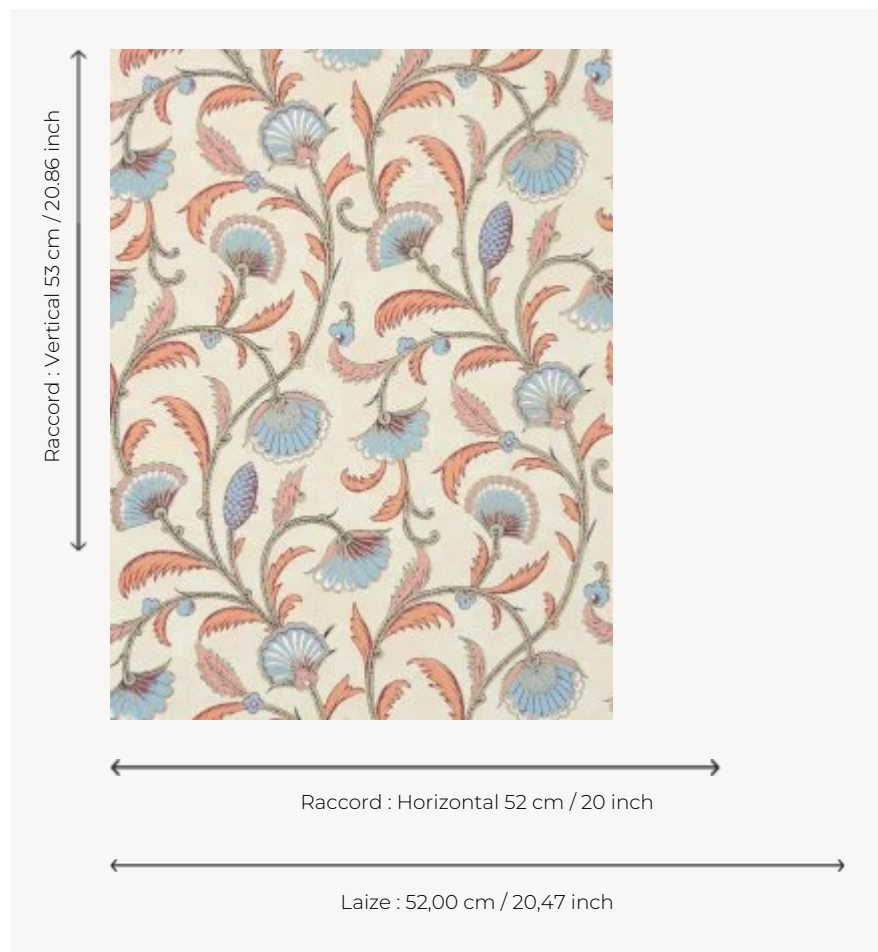

FP618005 SHEHERAZADE

Arabesques florales, tel un bijou que l'on imagine porté par la conteuse des Mille et une nuit, ce papier peint reproduit une gouache de la seconde moitié du XIXe siècle, conservée dans les archives de la Maison Pierre Frey. L'impression traditionnelle en surface lui donne un aspect peint à la main, et met en valeur chaque détail du dessin.

FP618005 - Bisque

Pierre Frey

TYPE	Papier peints imprimés petites largeurs
UNITÉ DE VENTE	Disponible au rouleau de 10,05 mts
SUPPORT	INTISSE
COMPOSITION	-
LAIZE	52 cm / 20,47 inch
RACCORD	H: 52 cm - 20,00 inch V: 53 cm - 20,86 inch Raccord droit
POIDS	175 gr / m ²
ENTRETIEN	
EMARGEMENT	Emargé
POSE/DÉPOSE	Encoller le mur Arrachable à sec
CERTIFICATIONS	EUROCLASS B-s1,d0 ASTM E84 Class A
NOTES	Support non feu Bonne solidité à la lumière Décor imprimé en technique traditionnelle

5 Couleurs

FP618001
Iznik

FP618002
Emeraude

FP618003
Soleil

FP618004
Roseindien

FP618005
Bisque