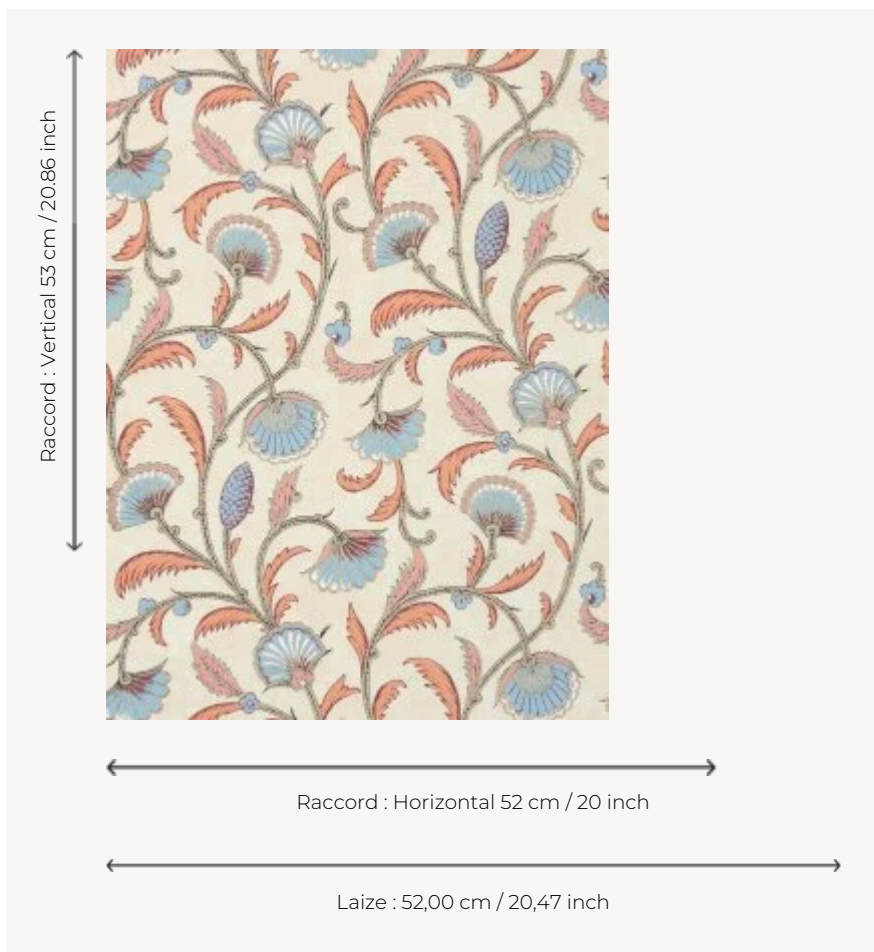

FP618005 SHEHERAZADE

Arabesques florales, tel un bijou que l'on imagine porté par la conteuse des Mille et une nuit, ce papier peint reproduit une gouache de la seconde moitié du XIXe siècle, conservée dans les archives de la Maison Pierre Frey. L'impression traditionnelle en surface lui donne un aspect peint à la main, et met en valeur chaque détail du dessin.

FP618005 - Bisque

Pierre Frey

TYPE	Papier peints imprimés petites largeurs
UNITÉ DE VENTE	Disponible au rouleau de 10,05 mts
SUPPORT	INTISSE
COMPOSITION	-
LAIZE	52 cm / 20,47 inch
RACCORD	H: 52 cm - 20,00 inch V: 53 cm - 20,86 inch Raccord droit
POIDS	175 gr / m ²
ENTRETIEN	
EMARGEMENT	Emargé
POSE/DÉPOSE	Encoller le mur Arrachable à sec
CERTIFICATIONS	EUROCLASS B-s1,d0 ASTM E84 Class A
NOTES	Support non feu Bonne solidité à la lumière Décor imprimé en technique traditionnelle

5 Couleurs

FP618001
Iznik

FP618002
Emeraude

FP618003
Soleil

FP618004
Roseindien

FP618005
Bisque